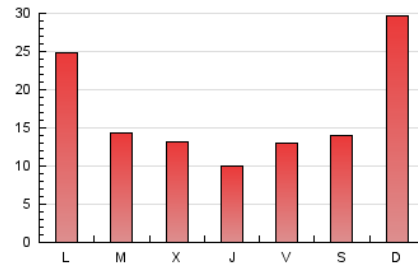

Páginas (x 100)