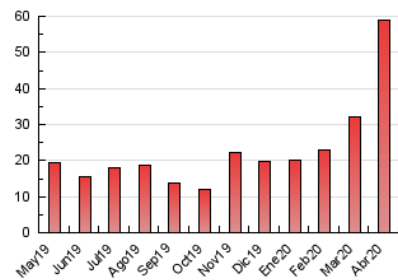

### 3. Por día del mes (Nacional e Internacional)

Día	N. únicos	Visitas	Páginas	Día	N. únicos	Visitas	Páginas	Día	N. únicos	Visitas	Páginas
1	995	1.051	1.351	11	626	653	817	21	839	885	1.114
2	855	892	1.097	12	3.801	4.023	6.624	22	1.039	1.091	1.388
3	1.067	1.152	1.670	13	3.475	3.667	5.062	23	860	922	1.222
4	1.561	1.636	2.384	14	1.939	2.037	2.843	24	1.497	1.546	1.983
5	2.179	2.235	3.628	15	1.795	1.907	2.845	25	1.092	1.140	1.422
6	1.683	1.758	2.596	16	732	751	1.117	26	796	824	1.008
7	1.242	1.309	1.703	17	1.099	1.160	1.673	27	1.583	1.706	2.074
8	1.207	1.245	1.557	18	1.626	1.709	2.204	28	899	968	1.238
9	1.090	1.154	1.486	19	1.488	1.522	1.998	29	749	780	999
10	659	671	889	20	1.111	1.150	1.418	30	1.004	1.073	1.520

4. Gráficas (Nacional e Internacional)

4.1 Por día de la semana (promedio)

N. únicos / Visitas (x 100)

Páginas (x 100)

4.2 Por franja horaria (promedio)

Visitas (x 1000)

Páginas (x 1000)

4.3 Por meses

N. únicos / Visitas (x 1000)

Páginas (x 1000)