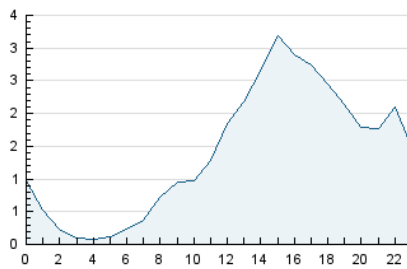

#### 3. Por día del mes (Nacional)

Día	N. únicos	Visitas	Páginas	Día	N. únicos	Visitas	Páginas	Día	N. únicos	Visitas	Páginas
1	595	651	949	11	351	376	529	21	566	611	830
2	467	504	708	12	3.382	3.600	6.157	22	782	834	1.130
3	820	904	1.418	13	3.131	3.321	4.706	23	656	718	1.013
4	1.307	1.380	2.116	14	1.621	1.719	2.519	24	1.222	1.271	1.701
5	1.893	1.949	3.327	15	1.554	1.666	2.585	25	748	796	1.070
6	1.343	1.416	2.241	16	516	535	893	26	475	503	684
7	905	971	1.358	17	878	939	1.441	27	1.343	1.466	1.832
8	803	841	1.146	18	1.334	1.417	1.904	28	682	751	1.018
9	752	815	1.138	19	1.180	1.214	1.687	29	543	574	793
10	399	410	624	20	832	870	1.138	30	737	806	1.246

##### 4.1 Por día de la semana (promedio)

N. únicos / Visitas (x 100)

Páginas (x 100)

##### 4.2 Por franja horaria (promedio)

Visitas (x 1000)

Páginas (x 1000)