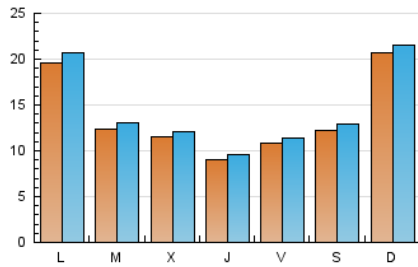

4. Gráficas (Nacional e Internacional)

4.1 Por día de la semana (promedio)

N. únicos / Visitas (x 100)