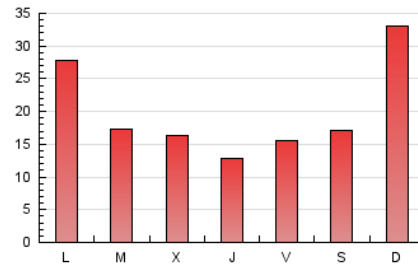

### 1. Cifras totales y promedios (Nacional e Internacional)

MES - AÑO	NAVEGADORES UNICOS	VISITAS	PAGINAS
Abril - 2020	31.757	42.617	58.930
<b>PROMEDIO DIARIO</b>	<b>1.353</b>	<b>1.421</b>	<b>1.964</b>
<b>PROMEDIO LUNES-VIERNES</b>	1.246	1.313	1.766
<b>PROMEDIO SABADO-DOMINGO</b>	1.646	1.718	2.511
<b>PAGINAS / VISITAS</b>	1,38		
<b>DURACION MEDIA VISITAS</b>	0:00:28		
<b>DURACION MEDIA PAGINAS</b>	0:01:14		

### 3. Por día del mes (Nacional e Internacional)

Día	N. únicos	Visitas	Páginas	Día	N. únicos	Visitas	Páginas	Día	N. únicos	Visitas	Páginas
1	995	1.051	1.351	11	626	653	817	21	839	885	1.114
2	855	892	1.097	12	3.801	4.023	6.624	22	1.039	1.091	1.388
3	1.067	1.152	1.670	13	3.475	3.667	5.062	23	860	922	1.222
4	1.561	1.636	2.384	14	1.939	2.037	2.843	24	1.497	1.546	1.983
5	2.179	2.235	3.628	15	1.795	1.907	2.845	25	1.092	1.140	1.422
6	1.683	1.758	2.596	16	732	751	1.117	26	796	824	1.008
7	1.242	1.309	1.703	17	1.099	1.160	1.673	27	1.583	1.706	2.074
8	1.207	1.245	1.557	18	1.626	1.709	2.204	28	899	968	1.238
9	1.090	1.154	1.486	19	1.488	1.522	1.998	29	749	780	999
10	659	671	889	20	1.111	1.150	1.418	30	1.004	1.073	1.520

4. Gráficas (Nacional e Internacional)

4.1 Por día de la semana (promedio)

N. únicos / Visitas (x 100)

Páginas (x 100)

4.2 Por franja horaria (promedio)

Visitas (x 1000)

Páginas (x 1000)

4.3 Por meses