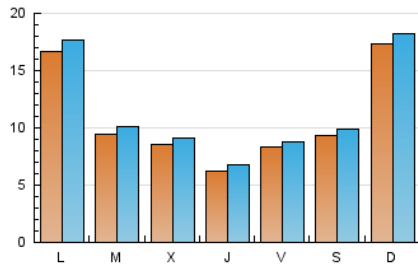

4. Gráficas (Nacional)

4.1 Por día de la semana (promedio)

N. únicos / Visitas (x 100)