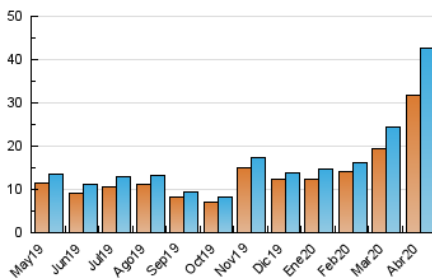

### 3. Por día del mes (Nacional e Internacional)

Día	N. únicos	Visitas	Páginas	Día	N. únicos	Visitas	Páginas	Día	N. únicos	Visitas	Páginas
1	995	1.051	1.351	11	626	653	817	21	839	885	1.114
2	855	892	1.097	12	3.801	4.023	6.624	22	1.039	1.091	1.388
3	1.067	1.152	1.670	13	3.475	3.667	5.062	23	860	922	1.222
4	1.561	1.636	2.384	14	1.939	2.037	2.843	24	1.497	1.546	1.983
5	2.179	2.235	3.628	15	1.795	1.907	2.845	25	1.092	1.140	1.422
6	1.683	1.758	2.596	16	732	751	1.117	26	796	824	1.008
7	1.242	1.309	1.703	17	1.099	1.160	1.673	27	1.583	1.706	2.074
8	1.207	1.245	1.557	18	1.626	1.709	2.204	28	899	968	1.238
9	1.090	1.154	1.486	19	1.488	1.522	1.998	29	749	780	999
10	659	671	889	20	1.111	1.150	1.418	30	1.004	1.073	1.520

4. Gráficas (Nacional e Internacional)

4.1 Por día de la semana (promedio)

N. únicos / Visitas (x 100)

Páginas (x 100)

4.2 Por franja horaria (promedio)

Visitas (x 1000)

Páginas (x 1000)

4.3 Por meses

N. únicos / Visitas (x 1000)

Páginas (x 1000)