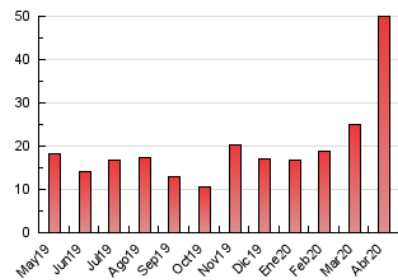

#### 3. Por día del mes (Nacional)

Día	N. únicos	Visitas	Páginas	Día	N. únicos	Visitas	Páginas	Día	N. únicos	Visitas	Páginas
1	595	651	949	11	351	376	529	21	566	611	830
2	467	504	708	12	3.382	3.600	6.157	22	782	834	1.130
3	820	904	1.418	13	3.131	3.321	4.706	23	656	718	1.013
4	1.307	1.380	2.116	14	1.621	1.719	2.519	24	1.222	1.271	1.701
5	1.893	1.949	3.327	15	1.554	1.666	2.585	25	748	796	1.070
6	1.343	1.416	2.241	16	516	535	893	26	475	503	684
7	905	971	1.358	17	878	939	1.441	27	1.343	1.466	1.832
8	803	841	1.146	18	1.334	1.417	1.904	28	682	751	1.018
9	752	815	1.138	19	1.180	1.214	1.687	29	543	574	793
10	399	410	624	20	832	870	1.138	30	737	806	1.246

##### 4.1 Por día de la semana (promedio)

N. únicos / Visitas (x 100)

Páginas (x 100)

##### 4.2 Por franja horaria (promedio)

Visitas (x 1000)

Páginas (x 1000)

##### 4.3 Por meses

N. únicos / Visitas (x 1000)

Páginas (x 1000)