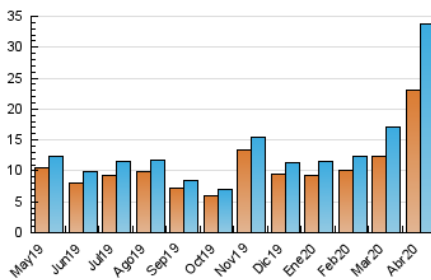

#### 3. Por día del mes (Nacional)

Día	N. únicos	Visitas	Páginas	Día	N. únicos	Visitas	Páginas	Día	N. únicos	Visitas	Páginas
1	595	651	949	11	351	376	529	21	566	611	830
2	467	504	708	12	3.382	3.600	6.157	22	782	834	1.130
3	820	904	1.418	13	3.131	3.321	4.706	23	656	718	1.013
4	1.307	1.380	2.116	14	1.621	1.719	2.519	24	1.222	1.271	1.701
5	1.893	1.949	3.327	15	1.554	1.666	2.585	25	748	796	1.070
6	1.343	1.416	2.241	16	516	535	893	26	475	503	684
7	905	971	1.358	17	878	939	1.441	27	1.343	1.466	1.832
8	803	841	1.146	18	1.334	1.417	1.904	28	682	751	1.018
9	752	815	1.138	19	1.180	1.214	1.687	29	543	574	793
10	399	410	624	20	832	870	1.138	30	737	806	1.246

##### 4.1 Por día de la semana (promedio)

N. únicos / Visitas (x 100)

Páginas (x 100)

##### 4.2 Por franja horaria (promedio)

Visitas (x 1000)

Páginas (x 1000)

##### 4.3 Por meses

N. únicos / Visitas (x 1000)

Páginas (x 1000)