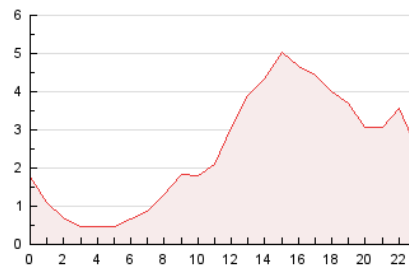

### 3. Por día del mes (Nacional e Internacional)

Día	N. únicos	Visitas	Páginas	Día	N. únicos	Visitas	Páginas	Día	N. únicos	Visitas	Páginas
1	995	1.051	1.351	11	626	653	817	21	839	885	1.114
2	855	892	1.097	12	3.801	4.023	6.624	22	1.039	1.091	1.388
3	1.067	1.152	1.670	13	3.475	3.667	5.062	23	860	922	1.222
4	1.561	1.636	2.384	14	1.939	2.037	2.843	24	1.497	1.546	1.983
5	2.179	2.235	3.628	15	1.795	1.907	2.845	25	1.092	1.140	1.422
6	1.683	1.758	2.596	16	732	751	1.117	26	796	824	1.008
7	1.242	1.309	1.703	17	1.099	1.160	1.673	27	1.583	1.706	2.074
8	1.207	1.245	1.557	18	1.626	1.709	2.204	28	899	968	1.238
9	1.090	1.154	1.486	19	1.488	1.522	1.998	29	749	780	999
10	659	671	889	20	1.111	1.150	1.418	30	1.004	1.073	1.520

4. Gráficas (Nacional e Internacional)

4.1 Por día de la semana (promedio)

N. únicos / Visitas (x 100)

Páginas (x 100)

4.2 Por franja horaria (promedio)

Visitas (x 1000)

Páginas (x 1000)

4.3 Por meses