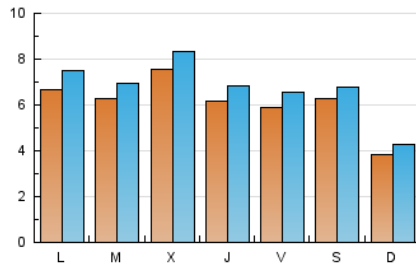

4. Gráficas (Nacional)

4.1 Por día de la semana (promedio)

N. únicos / Visitas (x 100)