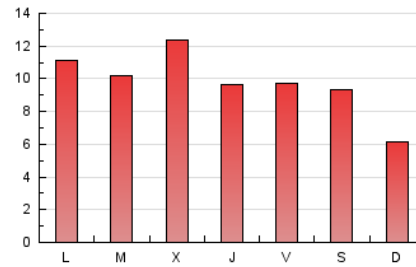

#### 3. Por día del mes (Nacional)

Día	N. únicos	Visitas	Páginas	Día	N. únicos	Visitas	Páginas	Día	N. únicos	Visitas	Páginas
1	601	696	1.051	11	863	955	1.278	21	267	289	439
2	542	619	912	12	744	868	1.316	22	886	975	1.574
3	652	723	1.016	13	606	650	929	23	570	630	937
4	437	481	685	14	813	893	1.203	24	772	842	1.403
5	820	912	1.412	15	534	597	887	25	408	447	782
6	433	470	769	16	388	418	666	26	375	409	573
7	176	196	346	17	418	472	707	27	366	396	544
8	365	433	694	18	768	845	1.114	28	289	324	463
9	704	791	1.221	19	412	436	583	29	943	1.040	1.375
10	915	1.024	1.635	20	1.107	1.204	1.489	30	947	1.019	1.365
								31	1.033	1.109	1.438

4. Gráficas (Nacional)

4.1 Por día de la semana (promedio)

N. únicos / Visitas (x 100)

Páginas (x 100)

4.2 Por franja horaria (promedio)

Visitas (x 1000)

Páginas (x 1000)

4.3 Por meses