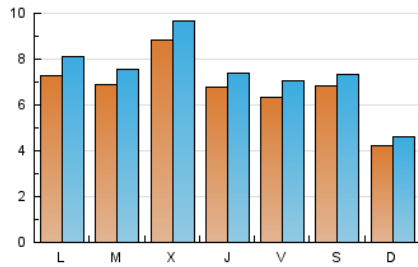

4. Gráficas (Nacional e Internacional)

4.1 Por día de la semana (promedio)

N. únicos / Visitas (x 100)