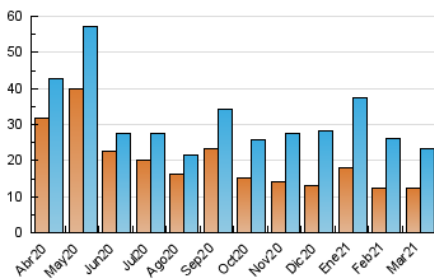

### 3. Por día del mes (Nacional e Internacional)

Día	N. únicos	Visitas	Páginas	Día	N. únicos	Visitas	Páginas	Día	N. únicos	Visitas	Páginas
1	704	799	1.157	11	921	1.014	1.343	21	301	323	474
2	597	674	972	12	804	928	1.379	22	961	1.053	1.672
3	702	773	1.067	13	682	727	1.015	23	644	704	1.016
4	498	543	764	14	857	937	1.257	24	1.152	1.252	2.159
5	869	962	1.470	15	581	644	939	25	462	501	838
6	478	515	824	16	425	455	705	26	424	458	623
7	197	217	374	17	467	521	760	27	404	434	583
8	407	477	742	18	822	899	1.170	28	335	370	509
9	761	848	1.278	19	448	472	621	29	994	1.091	1.428
10	995	1.104	1.715	20	1.159	1.256	1.543	30	1.025	1.097	1.452
								31	1.108	1.184	1.527

4. Gráficas (Nacional e Internacional)

4.1 Por día de la semana (promedio)

N. únicos / Visitas (x 100)

Páginas (x 100)

4.2 Por franja horaria (promedio)

Visitas (x 1000)

Páginas (x 1000)

4.3 Por meses

N. únicos / Visitas (x 1000)

Páginas (x 1000)