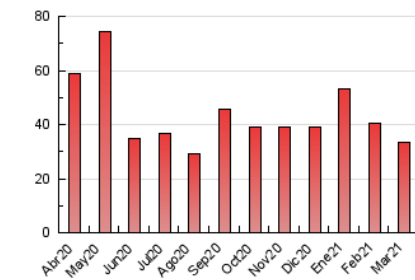

### 3. Por día del mes (Nacional e Internacional)

Día	N. únicos	Visitas	Páginas	Día	N. únicos	Visitas	Páginas	Día	N. únicos	Visitas	Páginas
1	704	799	1.157	11	921	1.014	1.343	21	301	323	474
2	597	674	972	12	804	928	1.379	22	961	1.053	1.672
3	702	773	1.067	13	682	727	1.015	23	644	704	1.016
4	498	543	764	14	857	937	1.257	24	1.152	1.252	2.159
5	869	962	1.470	15	581	644	939	25	462	501	838
6	478	515	824	16	425	455	705	26	424	458	623
7	197	217	374	17	467	521	760	27	404	434	583
8	407	477	742	18	822	899	1.170	28	335	370	509
9	761	848	1.278	19	448	472	621	29	994	1.091	1.428
10	995	1.104	1.715	20	1.159	1.256	1.543	30	1.025	1.097	1.452
								31	1.108	1.184	1.527

4. Gráficas (Nacional e Internacional)

4.1 Por día de la semana (promedio)

N. únicos / Visitas (x 100)

Páginas (x 100)

4.2 Por franja horaria (promedio)

Visitas (x 1000)

Páginas (x 1000)

4.3 Por meses

N. únicos / Visitas (x 1000)

Páginas (x 1000)