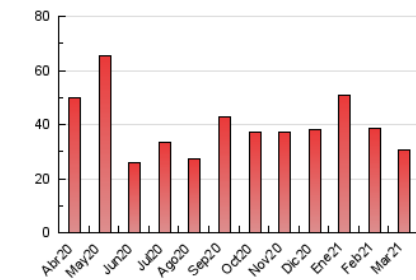

#### 3. Por día del mes (Nacional)

Día	N. únicos	Visitas	Páginas	Día	N. únicos	Visitas	Páginas	Día	N. únicos	Visitas	Páginas
1	601	696	1.051	11	863	955	1.278	21	267	289	439
2	542	619	912	12	744	868	1.316	22	886	975	1.574
3	652	723	1.016	13	606	650	929	23	570	630	937
4	437	481	685	14	813	893	1.203	24	772	842	1.403
5	820	912	1.412	15	534	597	887	25	408	447	782
6	433	470	769	16	388	418	666	26	375	409	573
7	176	196	346	17	418	472	707	27	366	396	544
8	365	433	694	18	768	845	1.114	28	289	324	463
9	704	791	1.221	19	412	436	583	29	943	1.040	1.375
10	915	1.024	1.635	20	1.107	1.204	1.489	30	947	1.019	1.365
								31	1.033	1.109	1.438

4. Gráficas (Nacional)

4.1 Por día de la semana (promedio)

N. únicos / Visitas (x 100)

Páginas (x 100)

4.2 Por franja horaria (promedio)

Visitas (x 1000)

Páginas (x 1000)

4.3 Por meses

N. únicos / Visitas (x 1000)

Páginas (x 1000)