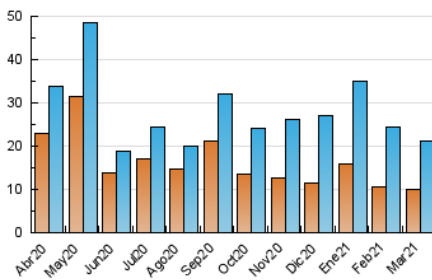

#### 3. Por día del mes (Nacional)

Día	N. únicos	Visitas	Páginas	Día	N. únicos	Visitas	Páginas	Día	N. únicos	Visitas	Páginas
1	601	696	1.051	11	863	955	1.278	21	267	289	439
2	542	619	912	12	744	868	1.316	22	886	975	1.574
3	652	723	1.016	13	606	650	929	23	570	630	937
4	437	481	685	14	813	893	1.203	24	772	842	1.403
5	820	912	1.412	15	534	597	887	25	408	447	782
6	433	470	769	16	388	418	666	26	375	409	573
7	176	196	346	17	418	472	707	27	366	396	544
8	365	433	694	18	768	845	1.114	28	289	324	463
9	704	791	1.221	19	412	436	583	29	943	1.040	1.375
10	915	1.024	1.635	20	1.107	1.204	1.489	30	947	1.019	1.365
								31	1.033	1.109	1.438

4. Gráficas (Nacional)

4.1 Por día de la semana (promedio)

N. únicos / Visitas (x 100)

Páginas (x 100)

4.2 Por franja horaria (promedio)

Visitas (x 1000)

Páginas (x 1000)

4.3 Por meses

N. únicos / Visitas (x 1000)

Páginas (x 1000)