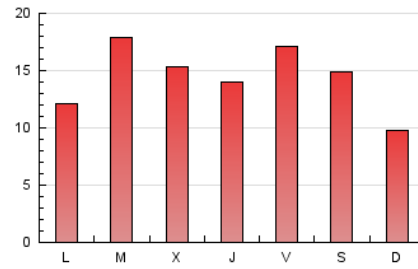

### 1. Cifras totales y promedios (Nacional e Internacional)

MES - AÑO	NAVEGADORES UNICOS	VISITAS	PAGINAS
Febrero - 2021	12.204	26.106	40.450
<b>PROMEDIO DIARIO</b>	<b>834</b>	<b>932</b>	<b>1.445</b>
<b>PROMEDIO LUNES-VIERNES</b>	879	990	1.529
<b>PROMEDIO SABADO-DOMINGO</b>	721	789	1.233
<b>PAGINAS / VISITAS</b>	1,55		
<b>DURACION MEDIA VISITAS</b>	0:00:42		
<b>DURACION MEDIA PAGINAS</b>	0:01:17		

### 3. Por día del mes (Nacional e Internacional)

Día	N. únicos	Visitas	Páginas	Día	N. únicos	Visitas	Páginas	Día	N. únicos	Visitas	Páginas
1	657	732	1.089	11	876	944	1.512	21	760	816	1.135
2	1.107	1.302	2.066	12	707	822	1.257	22	585	649	942
3	1.122	1.306	1.858	13	1.094	1.218	2.048	23	806	877	1.336
4	667	749	1.065	14	526	571	886	24	668	724	1.155
5	1.083	1.247	2.030	15	624	706	1.112	25	1.129	1.266	1.971
6	882	968	1.546	16	632	734	1.128	26	1.178	1.317	2.093
7	725	798	1.228	17	583	639	978	27	498	527	836
8	1.022	1.138	1.721	18	612	694	1.038	28	388	417	655
9	1.510	1.672	2.637	19	836	983	1.451				
10	1.184	1.293	2.146	20	897	997	1.531				

4. Gráficas (Nacional e Internacional)

4.1 Por día de la semana (promedio)

N. únicos / Visitas (x 100)

Páginas (x 100)

4.2 Por franja horaria (promedio)

Visitas (x 1000)

Páginas (x 1000)

4.3 Por meses