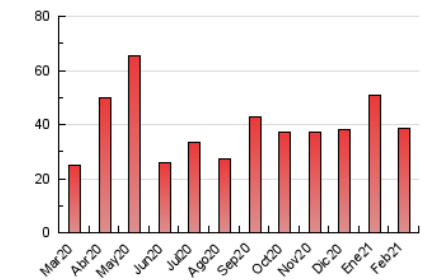

#### 3. Por día del mes (Nacional)

Día	N. únicos	Visitas	Páginas	Día	N. únicos	Visitas	Páginas	Día	N. únicos	Visitas	Páginas
1	581	654	1.005	11	807	875	1.411	21	705	760	1.062
2	1.034	1.225	1.979	12	648	763	1.186	22	534	598	891
3	1.043	1.225	1.761	13	1.015	1.139	1.962	23	760	831	1.287
4	617	699	1.007	14	483	528	842	24	611	666	1.087
5	1.016	1.178	1.954	15	550	631	1.031	25	1.063	1.198	1.897
6	825	911	1.481	16	575	677	1.065	26	1.125	1.262	2.032
7	695	768	1.184	17	524	579	915	27	465	494	803
8	947	1.063	1.645	18	559	640	980	28	359	388	623
9	1.445	1.605	2.566	19	776	922	1.384				
10	1.120	1.228	2.075	20	830	928	1.452				

4. Gráficas (Nacional)

4.1 Por día de la semana (promedio)

N. únicos / Visitas (x 100)

Páginas (x 100)

4.2 Por franja horaria (promedio)

Visitas (x 1000)

Páginas (x 1000)

4.3 Por meses

N. únicos / Visitas (x 1000)

Páginas (x 1000)