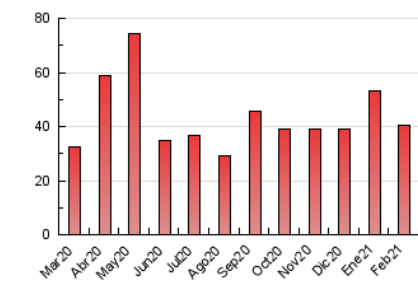

### 1. Cifras totales y promedios (Nacional e Internacional)

MES - AÑO	NAVEGADORES UNICOS	VISITAS	PAGINAS
Febrero - 2021	12.204	26.106	40.450
<b>PROMEDIO DIARIO</b>	<b>834</b>	<b>932</b>	<b>1.445</b>
<b>PROMEDIO LUNES-VIERNES</b>	879	990	1.529
<b>PROMEDIO SABADO-DOMINGO</b>	721	789	1.233
<b>PAGINAS / VISITAS</b>	1,55		
<b>DURACION MEDIA VISITAS</b>	0:00:42		
<b>DURACION MEDIA PAGINAS</b>	0:01:17		

### 3. Por día del mes (Nacional e Internacional)

Día	N. únicos	Visitas	Páginas	Día	N. únicos	Visitas	Páginas	Día	N. únicos	Visitas	Páginas
1	657	732	1.089	11	876	944	1.512	21	760	816	1.135
2	1.107	1.302	2.066	12	707	822	1.257	22	585	649	942
3	1.122	1.306	1.858	13	1.094	1.218	2.048	23	806	877	1.336
4	667	749	1.065	14	526	571	886	24	668	724	1.155
5	1.083	1.247	2.030	15	624	706	1.112	25	1.129	1.266	1.971
6	882	968	1.546	16	632	734	1.128	26	1.178	1.317	2.093
7	725	798	1.228	17	583	639	978	27	498	527	836
8	1.022	1.138	1.721	18	612	694	1.038	28	388	417	655
9	1.510	1.672	2.637	19	836	983	1.451				
10	1.184	1.293	2.146	20	897	997	1.531				

4. Gráficas (Nacional e Internacional)

4.1 Por día de la semana (promedio)

N. únicos / Visitas (x 100)

Páginas (x 100)

4.2 Por franja horaria (promedio)

Visitas (x 1000)

Páginas (x 1000)

4.3 Por meses

N. únicos / Visitas (x 1000)

Páginas (x 1000)