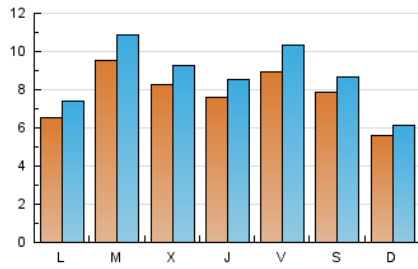

4. Gráficas (Nacional)

4.1 Por día de la semana (promedio)

N. únicos / Visitas (x 100)