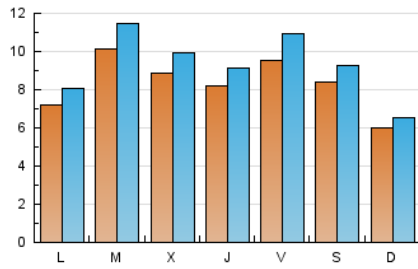

4. Gráficas (Nacional e Internacional)

4.1 Por día de la semana (promedio)

N. únicos / Visitas (x 100)