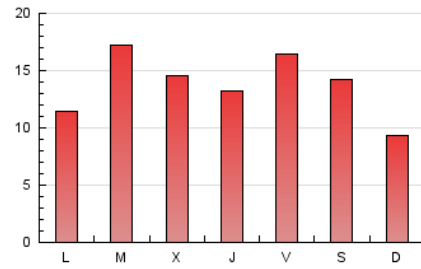

#### 1. Cifras totales y promedios (Nacional)

MES - AÑO	NAVEGADORES UNICOS	VISITAS	PAGINAS
Febrero - 2021	10.688	24.435	38.567
<b>PROMEDIO DIARIO</b>	<b>775</b>	<b>873</b>	<b>1.377</b>
<b>PROMEDIO LUNES-VIERNES</b>	<b>817</b>	<b>926</b>	<b>1.458</b>
<b>PROMEDIO SABADO-DOMINGO</b>	<b>672</b>	<b>740</b>	<b>1.176</b>
<b>PAGINAS / VISITAS</b>	<b>1,58</b>		
<b>DURACION MEDIA VISITAS</b>	<b>0:00:45</b>		
<b>DURACION MEDIA PAGINAS</b>	<b>0:01:17</b>		

#### 3. Por día del mes (Nacional)

Día	N. únicos	Visitas	Páginas	Día	N. únicos	Visitas	Páginas	Día	N. únicos	Visitas	Páginas
1	581	654	1.005	11	807	875	1.411	21	705	760	1.062
2	1.034	1.225	1.979	12	648	763	1.186	22	534	598	891
3	1.043	1.225	1.761	13	1.015	1.139	1.962	23	760	831	1.287
4	617	699	1.007	14	483	528	842	24	611	666	1.087
5	1.016	1.178	1.954	15	550	631	1.031	25	1.063	1.198	1.897
6	825	911	1.481	16	575	677	1.065	26	1.125	1.262	2.032
7	695	768	1.184	17	524	579	915	27	465	494	803
8	947	1.063	1.645	18	559	640	980	28	359	388	623
9	1.445	1.605	2.566	19	776	922	1.384				
10	1.120	1.228	2.075	20	830	928	1.452				

4. Gráficas (Nacional)

4.1 Por día de la semana (promedio)

N. únicos / Visitas (x 100)

Páginas (x 100)

4.2 Por franja horaria (promedio)

Visitas (x 1000)

Páginas (x 1000)

4.3 Por meses