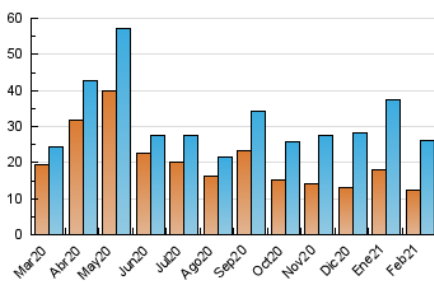

### 3. Por día del mes (Nacional e Internacional)

Día	N. únicos	Visitas	Páginas	Día	N. únicos	Visitas	Páginas	Día	N. únicos	Visitas	Páginas
1	657	732	1.089	11	876	944	1.512	21	760	816	1.135
2	1.107	1.302	2.066	12	707	822	1.257	22	585	649	942
3	1.122	1.306	1.858	13	1.094	1.218	2.048	23	806	877	1.336
4	667	749	1.065	14	526	571	886	24	668	724	1.155
5	1.083	1.247	2.030	15	624	706	1.112	25	1.129	1.266	1.971
6	882	968	1.546	16	632	734	1.128	26	1.178	1.317	2.093
7	725	798	1.228	17	583	639	978	27	498	527	836
8	1.022	1.138	1.721	18	612	694	1.038	28	388	417	655
9	1.510	1.672	2.637	19	836	983	1.451				
10	1.184	1.293	2.146	20	897	997	1.531				

4. Gráficas (Nacional e Internacional)

4.1 Por día de la semana (promedio)

N. únicos / Visitas (x 100)

Páginas (x 100)

4.2 Por franja horaria (promedio)

Visitas (x 1000)

Páginas (x 1000)

4.3 Por meses

N. únicos / Visitas (x 1000)

Páginas (x 1000)