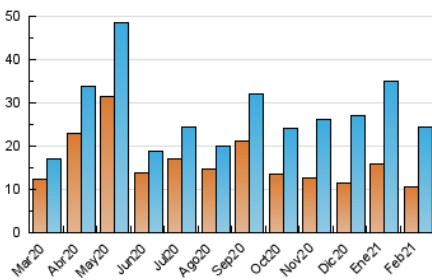

#### 3. Por día del mes (Nacional)

Día	N. únicos	Visitas	Páginas	Día	N. únicos	Visitas	Páginas	Día	N. únicos	Visitas	Páginas
1	581	654	1.005	11	807	875	1.411	21	705	760	1.062
2	1.034	1.225	1.979	12	648	763	1.186	22	534	598	891
3	1.043	1.225	1.761	13	1.015	1.139	1.962	23	760	831	1.287
4	617	699	1.007	14	483	528	842	24	611	666	1.087
5	1.016	1.178	1.954	15	550	631	1.031	25	1.063	1.198	1.897
6	825	911	1.481	16	575	677	1.065	26	1.125	1.262	2.032
7	695	768	1.184	17	524	579	915	27	465	494	803
8	947	1.063	1.645	18	559	640	980	28	359	388	623
9	1.445	1.605	2.566	19	776	922	1.384				
10	1.120	1.228	2.075	20	830	928	1.452				

4. Gráficas (Nacional)

4.1 Por día de la semana (promedio)

N. únicos / Visitas (x 100)

Páginas (x 100)

4.2 Por franja horaria (promedio)

Visitas (x 1000)

Páginas (x 1000)

4.3 Por meses

N. únicos / Visitas (x 1000)

Páginas (x 1000)