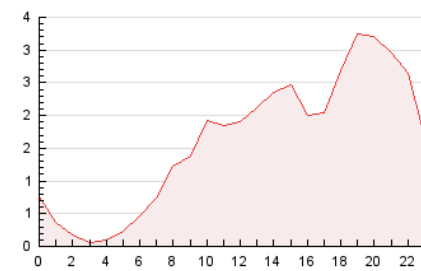

#### 3. Por día del mes (Nacional)

Día	N. únicos	Visitas	Páginas	Día	N. únicos	Visitas	Páginas	Día	N. únicos	Visitas	Páginas
1	581	654	1.005	11	807	875	1.411	21	705	760	1.062
2	1.034	1.225	1.979	12	648	763	1.186	22	534	598	891
3	1.043	1.225	1.761	13	1.015	1.139	1.962	23	760	831	1.287
4	617	699	1.007	14	483	528	842	24	611	666	1.087
5	1.016	1.178	1.954	15	550	631	1.031	25	1.063	1.198	1.897
6	825	911	1.481	16	575	677	1.065	26	1.125	1.262	2.032
7	695	768	1.184	17	524	579	915	27	465	494	803
8	947	1.063	1.645	18	559	640	980	28	359	388	623
9	1.445	1.605	2.566	19	776	922	1.384				
10	1.120	1.228	2.075	20	830	928	1.452				

4. Gráficas (Nacional)

4.1 Por día de la semana (promedio)

N. únicos / Visitas (x 100)

Páginas (x 100)

4.2 Por franja horaria (promedio)

Visitas (x 1000)

Páginas (x 1000)

4.3 Por meses