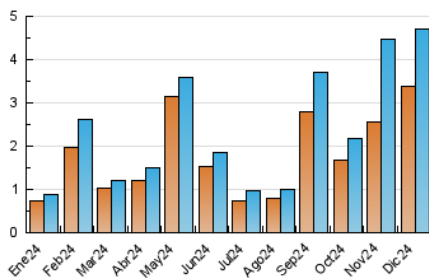

2. Secciones (Nacional)

	PAGINAS	%
HOME	0	0 %
RESTO	6.376	100.00 %

3. Por día del mes (Nacional)

Día	N. únicos	Visitas	Páginas	Día	N. únicos	Visitas	Páginas	Día	N. únicos	Visitas	Páginas
1	40	45	49	11	43	51	57	21	344	370	420
2	33	35	39	12	40	45	50	22	109	118	135
3	25	29	32	13	26	29	35	23	59	64	78
4	20	22	32	14	23	28	28	24	65	70	85
5	37	42	48	15	35	43	49	25	52	60	70
6	30	36	44	16	29	32	37	26	40	46	48
7	17	21	20	17	154	161	175	27	95	105	143
8	23	28	39	18	48	53	58	28	111	116	150
9	343	353	380	19	27	31	32	29	92	111	150
10	111	121	131	20	740	811	936	30	938	987	1.827
								31	557	598	999

4. Gráficas (Nacional)

4.1 Por día de la semana (promedio)

N. únicos / Visitas (x 100)

Páginas (x 100)

4.2 Por franja horaria (promedio)

Visitas_ (x 1000)

Páginas (x 1000)

4.3 Por meses

N. únicos / Visitas (x 1000)

Páginas (x 1000)

5. Observaciones

Este Medio Electrónico de Comunicación ha sido medido por la herramienta Google Analytics de Google (GA4).

6. Definiciones básicas (Para más información ver Normas Técnicas para el Control de los Medios Electrónicos de Comunicación)

Visita:

Una secuencia ininterrumpida de páginas servidas a un usuario válido. Si dicho usuario no realiza peticiones de páginas en un periodo de tiempo (30 min) la siguiente petición constituirá el inicio de una nueva visita.