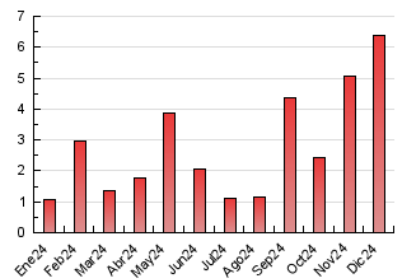

Algesial dia

1. Cifras totales y promedios (Nacional)

MES - AÑO	NAVEGADORES UNICOS	VISITAS	PAGINAS
Diciembre - 2024	3.376	4.699	6.376
PROMEDIO DIARIO	139	150	206
PROMEDIO LUNES-VIERNES	160	172	243
PROMEDIO SABADO-DOMINGO	88	98	116
PAGINAS / VISITAS	1,37		
DURACION MEDIA VISITAS	0:01:56		
TIEMPO INTERACCIÓN MEDIO	0:00:54		

2. Secciones (Nacional)

	PAGINAS	%
HOME	0	0 %
RESTO	6.376	100.00 %

3. Por día del mes (Nacional)

Día	N. únicos	Visitas	Páginas	Día	N. únicos	Visitas	Páginas	Día	N. únicos	Visitas	Páginas
1	40	45	49	11	43	51	57	21	344	370	420
2	33	35	39	12	40	45	50	22	109	118	135
3	25	29	32	13	26	29	35	23	59	64	78
4	20	22	32	14	23	28	28	24	65	70	85
5	37	42	48	15	35	43	49	25	52	60	70
6	30	36	44	16	29	32	37	26	40	46	48
7	17	21	20	17	154	161	175	27	95	105	143
8	23	28	39	18	48	53	58	28	111	116	150
9	343	353	380	19	27	31	32	29	92	111	150
10	111	121	131	20	740	811	936	30	938	987	1.827
								31	557	598	999

4. Gráficas (Nacional)

4.1 Por día de la semana (promedio)

N. únicos / Visitas (x 100)

Páginas (x 100)

4.2 Por franja horaria (promedio)

Visitas_ (x 1000)

Páginas (x 1000)

4.3 Por meses

N. únicos / Visitas (x 1000)

Páginas (x 1000)

5. Observaciones

Este Medio Electrónico de Comunicación ha sido medido por la herramienta Google Analytics de Google (GA4).

6. Definiciones básicas (Para más información ver Normas Técnicas para el Control de los Medios Electrónicos de Comunicación)