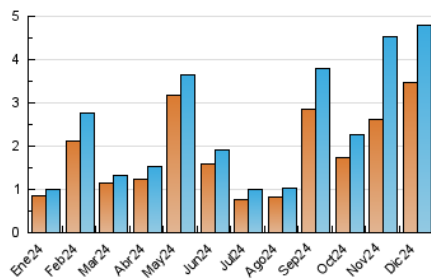

4.3 Por meses

N. únicos / Visitas (x 1000)