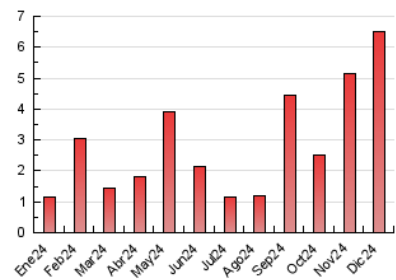

Páginas (x 1000)