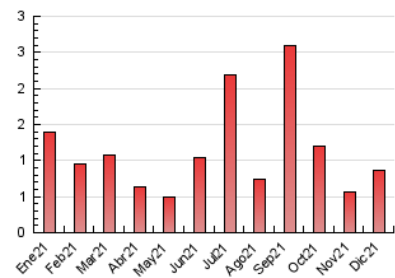

Páginas (x 1000)