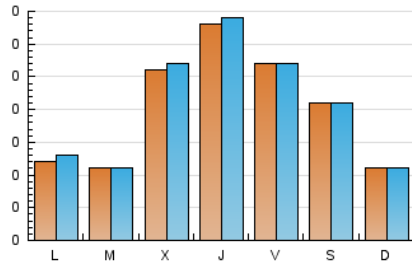

Algemés al día

1. Cifras totales y promedios (Nacional e Internacional)

MES - AÑO	NAVEGADORES UNICOS	VISITAS	PAGINAS
Diciembre - 2021	581	663	869
PROMEDIO DIARIO	21	21	28
PROMEDIO LUNES-VIERNES	23	23	31
PROMEDIO SABADO-DOMINGO	16	16	19
PAGINAS / VISITAS	1,31		
DURACION MEDIA VISITAS	0:00:23		
DURACION MEDIA PAGINAS	0:01:13		

2. Secciones (Nacional e Internacional)

	PAGINAS	%
HOME	119	13.69 %
RESTO	750	86.31 %

3. Por día del mes (Nacional e Internacional)

Día	N. únicos	Visitas	Páginas	Día	N. únicos	Visitas	Páginas	Día	N. únicos	Visitas	Páginas
1	13	13	23	11	52	52	58	21	12	12	35
2	9	9	12	12	21	21	25	22	19	19	25
3	50	51	63	13	20	21	34	23	10	12	13
4	17	17	24	14	11	11	16	24	2	2	2
5	10	11	13	15	76	81	101	25	5	5	5
6	13	13	15	16	132	137	169	26	3	3	3
7	14	14	16	17	38	38	47	27	6	6	6
8	11	11	18	18	10	10	12	28	6	6	7
9	8	8	10	19	9	9	9	29	9	9	18
10	41	43	61	20	10	10	15	30	6	6	11
								31	3	3	3

4. Gráficas (Nacional e Internacional)

4.1 Por día de la semana (promedio)

N. únicos / Visitas (x 100)

Páginas (x 100)

4.2 Por franja horaria (promedio)

Visitas_ (x 1000)

Páginas (x 1000)

4.3 Por meses