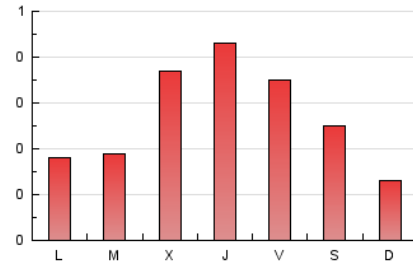

Algemés al día

1. Cifras totales y promedios (Nacional e Internacional)

MES - AÑO	NAVEGADORES UNICOS	VISITAS	PAGINAS
Diciembre - 2021	581	663	869
PROMEDIO DIARIO	21	21	28
PROMEDIO LUNES-VIERNES	23	23	31
PROMEDIO SABADO-DOMINGO	16	16	19
PAGINAS / VISITAS	1,31		
DURACION MEDIA VISITAS	0:00:23		
DURACION MEDIA PAGINAS	0:01:13		

2. Secciones (Nacional e Internacional)

	PAGINAS	%
HOME	119	13.69 %
RESTO	750	86.31 %

3. Por día del mes (Nacional e Internacional)

Día	N. únicos	Visitas	Páginas	Día	N. únicos	Visitas	Páginas	Día	N. únicos	Visitas	Páginas
1	13	13	23	11	52	52	58	21	12	12	35
2	9	9	12	12	21	21	25	22	19	19	25
3	50	51	63	13	20	21	34	23	10	12	13
4	17	17	24	14	11	11	16	24	2	2	2
5	10	11	13	15	76	81	101	25	5	5	5
6	13	13	15	16	132	137	169	26	3	3	3
7	14	14	16	17	38	38	47	27	6	6	6
8	11	11	18	18	10	10	12	28	6	6	7
9	8	8	10	19	9	9	9	29	9	9	18
10	41	43	61	20	10	10	15	30	6	6	11
								31	3	3	3

4. Gráficas (Nacional e Internacional)

4.1 Por día de la semana (promedio)

N. únicos / Visitas (x 100)

Páginas (x 100)

4.2 Por franja horaria (promedio)

Visitas_ (x 1000)

Páginas (x 1000)

4.3 Por meses