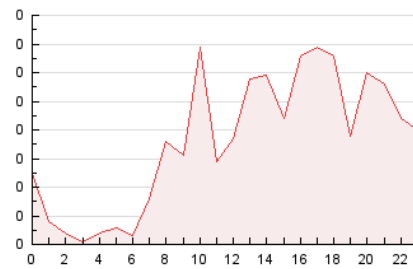

2. Secciones (Nacional e Internacional)

	PAGINAS	%
HOME	119	13.69 %
RESTO	750	86.31 %

3. Por día del mes (Nacional e Internacional)

Día	N. únicos	Visitas	Páginas	Día	N. únicos	Visitas	Páginas	Día	N. únicos	Visitas	Páginas
1	13	13	23	11	52	52	58	21	12	12	35
2	9	9	12	12	21	21	25	22	19	19	25
3	50	51	63	13	20	21	34	23	10	12	13
4	17	17	24	14	11	11	16	24	2	2	2
5	10	11	13	15	76	81	101	25	5	5	5
6	13	13	15	16	132	137	169	26	3	3	3
7	14	14	16	17	38	38	47	27	6	6	6
8	11	11	18	18	10	10	12	28	6	6	7
9	8	8	10	19	9	9	9	29	9	9	18
10	41	43	61	20	10	10	15	30	6	6	11
								31	3	3	3

4. Gráficas (Nacional e Internacional)

4.1 Por día de la semana (promedio)

N. únicos / Visitas (x 100)

Páginas (x 100)

4.2 Por franja horaria (promedio)

Visitas_ (x 1000)

Páginas (x 1000)

4.3 Por meses