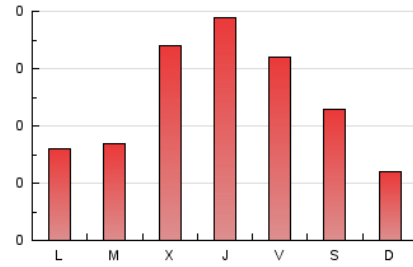

2. Secciones (Nacional)

	PAGINAS	%
HOME	103	12.97 %
RESTO	691	87.03 %

3. Por día del mes (Nacional)

Día	N. únicos	Visitas	Páginas	Día	N. únicos	Visitas	Páginas	Día	N. únicos	Visitas	Páginas
1	13	13	23	11	50	50	56	21	9	9	32
2	9	9	12	12	19	19	23	22	13	13	19
3	46	47	59	13	18	19	32	23	9	11	12
4	16	16	23	14	10	10	15	24	*	*	*
5	10	11	13	15	66	71	91	25	4	4	4
6	10	10	12	16	115	120	152	26	3	3	3
7	10	10	12	17	36	36	45	27	4	4	4
8	11	11	18	18	8	8	10	28	6	6	7
9	7	7	9	19	9	9	9	29	9	9	18
10	33	35	53	20	10	10	15	30	5	5	10
								31	3	3	3

[*] Datos no disponibles por causas técnicas.

4. Gráficas (Nacional)

4.1 Por día de la semana (promedio)

N. únicos / Visitas (x 100)

Páginas (x 100)

4.2 Por franja horaria (promedio)

Visitas_ (x 1000)

Páginas (x 1000)

4.3 Por meses

N. únicos / Visitas (x 1000)

Páginas (x 1000)

5. Observaciones

Este Medio Electrónico de Comunicación ha sido medido por la herramienta Google Analytics de Google

6. Definiciones básicas (Para más información ver Normas Técnicas para el Control de los Medios Electrónicos de Comunicación)