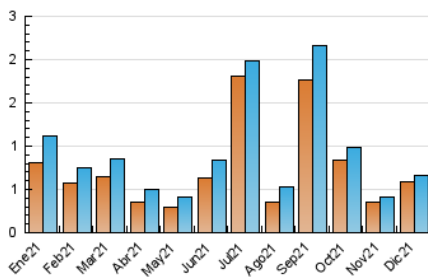

4.3 Por meses

N. únicos / Visitas (x 1000)