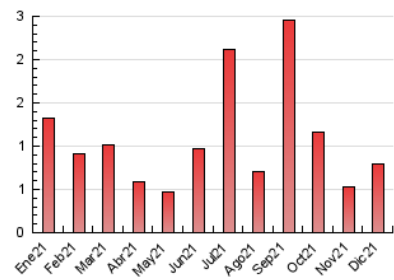

2. Secciones (Nacional)

	PAGINAS	%
HOME	103	12.97 %
RESTO	691	87.03 %

3. Por día del mes (Nacional)

Día	N. únicos	Visitas	Páginas	Día	N. únicos	Visitas	Páginas	Día	N. únicos	Visitas	Páginas
1	13	13	23	11	50	50	56	21	9	9	32
2	9	9	12	12	19	19	23	22	13	13	19
3	46	47	59	13	18	19	32	23	9	11	12
4	16	16	23	14	10	10	15	24	*	*	*
5	10	11	13	15	66	71	91	25	4	4	4
6	10	10	12	16	115	120	152	26	3	3	3
7	10	10	12	17	36	36	45	27	4	4	4
8	11	11	18	18	8	8	10	28	6	6	7
9	7	7	9	19	9	9	9	29	9	9	18
10	33	35	53	20	10	10	15	30	5	5	10
								31	3	3	3

[*] Datos no disponibles por causas técnicas.

4. Gráficas (Nacional)

4.1 Por día de la semana (promedio)

N. únicos / Visitas (x 100)

Páginas (x 100)

4.2 Por franja horaria (promedio)

Visitas_ (x 1000)

Páginas (x 1000)

4.3 Por meses

N. únicos / Visitas (x 1000)

Páginas (x 1000)

5. Observaciones

Este Medio Electrónico de Comunicación ha sido medido por la herramienta Google Analytics de Google

6. Definiciones básicas (Para más información ver Normas Técnicas para el Control de los Medios Electrónicos de Comunicación)

Visita:

Una secuencia ininterrumpida de páginas servidas a un usuario válido. Si dicho usuario no realiza peticiones de páginas en un periodo de tiempo (30 min) la siguiente petición constituirá el inicio de una nueva visita.