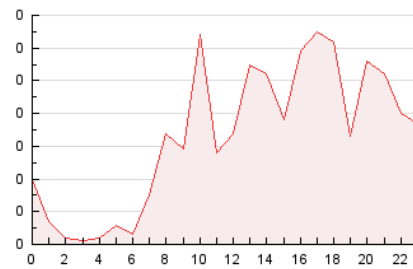

2. Secciones (Nacional)

	PAGINAS	%
HOME	103	12.97 %
RESTO	691	87.03 %

3. Por día del mes (Nacional)

Día	N. únicos	Visitas	Páginas	Día	N. únicos	Visitas	Páginas	Día	N. únicos	Visitas	Páginas
1	13	13	23	11	50	50	56	21	9	9	32
2	9	9	12	12	19	19	23	22	13	13	19
3	46	47	59	13	18	19	32	23	9	11	12
4	16	16	23	14	10	10	15	24	*	*	*
5	10	11	13	15	66	71	91	25	4	4	4
6	10	10	12	16	115	120	152	26	3	3	3
7	10	10	12	17	36	36	45	27	4	4	4
8	11	11	18	18	8	8	10	28	6	6	7
9	7	7	9	19	9	9	9	29	9	9	18
10	33	35	53	20	10	10	15	30	5	5	10
								31	3	3	3

[*] Datos no disponibles por causas técnicas.

4. Gráficas (Nacional)

4.1 Por día de la semana (promedio)

N. únicos / Visitas (x 100)

Páginas (x 100)

4.2 Por franja horaria (promedio)

Visitas_ (x 1000)

Páginas (x 1000)