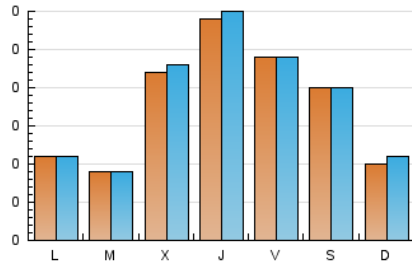

Algemés al día

1. Cifras totales y promedios (Nacional)

MES - AÑO	NAVEGADORES UNICOS	VISITAS	PAGINAS
Diciembre - 2021	510	588	794
PROMEDIO DIARIO	19	20	26
PROMEDIO LUNES-VIERNES	21	21	30
PROMEDIO SABADO-DOMINGO	15	15	18
PAGINAS / VISITAS	1,35		
DURACION MEDIA VISITAS	0:00:26		
DURACION MEDIA PAGINAS	0:01:13		

2. Secciones (Nacional)

	PAGINAS	%
HOME	103	12.97 %
RESTO	691	87.03 %

3. Por día del mes (Nacional)

Día	N. únicos	Visitas	Páginas	Día	N. únicos	Visitas	Páginas	Día	N. únicos	Visitas	Páginas
1	13	13	23	11	50	50	56	21	9	9	32
2	9	9	12	12	19	19	23	22	13	13	19
3	46	47	59	13	18	19	32	23	9	11	12
4	16	16	23	14	10	10	15	24	*	*	*
5	10	11	13	15	66	71	91	25	4	4	4
6	10	10	12	16	115	120	152	26	3	3	3
7	10	10	12	17	36	36	45	27	4	4	4
8	11	11	18	18	8	8	10	28	6	6	7
9	7	7	9	19	9	9	9	29	9	9	18
10	33	35	53	20	10	10	15	30	5	5	10
								31	3	3	3

[*] Datos no disponibles por causas técnicas.

4. Gráficas (Nacional)

4.1 Por día de la semana (promedio)

N. únicos / Visitas (x 100)

Páginas (x 100)

4.2 Por franja horaria (promedio)

Visitas_ (x 1000)

Páginas (x 1000)