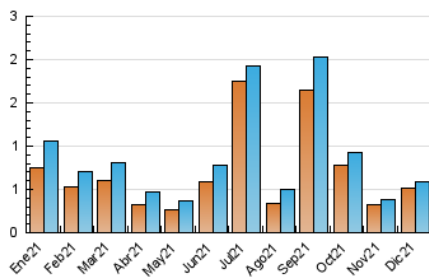

2. Secciones (Nacional)

	PAGINAS	%
HOME	103	12.97 %
RESTO	691	87.03 %

3. Por día del mes (Nacional)

Día	N. únicos	Visitas	Páginas	Día	N. únicos	Visitas	Páginas	Día	N. únicos	Visitas	Páginas
1	13	13	23	11	50	50	56	21	9	9	32
2	9	9	12	12	19	19	23	22	13	13	19
3	46	47	59	13	18	19	32	23	9	11	12
4	16	16	23	14	10	10	15	24	*	*	*
5	10	11	13	15	66	71	91	25	4	4	4
6	10	10	12	16	115	120	152	26	3	3	3
7	10	10	12	17	36	36	45	27	4	4	4
8	11	11	18	18	8	8	10	28	6	6	7
9	7	7	9	19	9	9	9	29	9	9	18
10	33	35	53	20	10	10	15	30	5	5	10
								31	3	3	3

[*] Datos no disponibles por causas técnicas.

4. Gráficas (Nacional)

4.1 Por día de la semana (promedio)

N. únicos / Visitas (x 100)

Páginas (x 100)

4.2 Por franja horaria (promedio)

Visitas_ (x 1000)

Páginas (x 1000)

4.3 Por meses

N. únicos / Visitas (x 1000)

Páginas (x 1000)

5. Observaciones

Este Medio Electrónico de Comunicación ha sido medido por la herramienta Google Analytics de Google

6. Definiciones básicas (Para más información ver Normas Técnicas para el Control de los Medios Electrónicos de Comunicación)

Visita:

Una secuencia ininterrumpida de páginas servidas a un usuario válido. Si dicho usuario no realiza peticiones de páginas en un periodo de tiempo (30 min) la siguiente petición constituirá el inicio de una nueva visita.