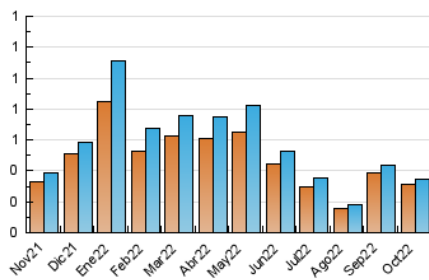

2. Secciones (Nacional)

	PAGINAS	%
HOME	68	14.95 %
RESTO	387	85.05 %

3. Por día del mes (Nacional)

Día	N. únicos	Visitas	Páginas	Día	N. únicos	Visitas	Páginas	Día	N. únicos	Visitas	Páginas
1	1	1	1	11	11	14	17	21	13	13	18
2	7	8	8	12	7	7	7	22	4	4	4
3	29	30	41	13	7	7	9	23	8	8	9
4	15	15	17	14	6	6	6	24	9	12	17
5	2	2	4	15	5	6	6	25	9	9	11
6	10	10	13	16	3	3	3	26	5	5	5
7	21	22	34	17	6	6	7	27	6	6	11
8	41	41	42	18	6	6	7	28	8	8	13
9	24	24	24	19	9	9	10	29	4	4	4
10	11	11	19	20	22	22	30	30	5	5	14
								31	26	26	44

4. Gráficas (Nacional)

4.1 Por día de la semana (promedio)

N. únicos / Visitas (x 100)

Páginas (x 100)

4.2 Por franja horaria (promedio)

Visitas_ (x 1000)

Páginas (x 1000)

4.3 Por meses

N. únicos / Visitas (x 1000)

Páginas (x 1000)

5. Observaciones

Este Medio Electrónico de Comunicación ha sido medido por la herramienta Google Analytics de Google (Universal Analytics)

6. Definiciones básicas (Para más información ver Normas Técnicas para el Control de los Medios Electrónicos de Comunicación)

Visita:

Una secuencia ininterrumpida de páginas servidas a un usuario válido. Si dicho usuario no realiza peticiones de páginas en un periodo de tiempo (30 min) la siguiente petición constituirá el inicio de una nueva visita.