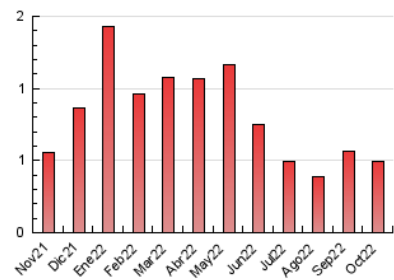

Páginas (x 1000)