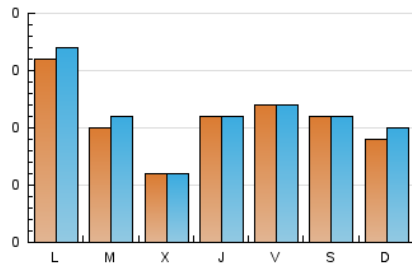

Algemés al dia

1. Cifras totales y promedios (Nacional)

MES - AÑO	NAVEGADORES UNICOS	VISITAS	PAGINAS
Octubre - 2022	311	350	455
PROMEDIO DIARIO	11	11	15
PROMEDIO LUNES-VIERNES	11	12	16
PROMEDIO SABADO-DOMINGO	10	10	12
PAGINAS / VISITAS	1,30		
DURACION MEDIA VISITAS	0:00:41		
DURACION MEDIA PAGINAS	0:02:16		

2. Secciones (Nacional)

	PAGINAS	%
HOME	68	14.95 %
RESTO	387	85.05 %

3. Por día del mes (Nacional)

Día	N. únicos	Visitas	Páginas	Día	N. únicos	Visitas	Páginas	Día	N. únicos	Visitas	Páginas
1	1	1	1	11	11	14	17	21	13	13	18
2	7	8	8	12	7	7	7	22	4	4	4
3	29	30	41	13	7	7	9	23	8	8	9
4	15	15	17	14	6	6	6	24	9	12	17
5	2	2	4	15	5	6	6	25	9	9	11
6	10	10	13	16	3	3	3	26	5	5	5
7	21	22	34	17	6	6	7	27	6	6	11
8	41	41	42	18	6	6	7	28	8	8	13
9	24	24	24	19	9	9	10	29	4	4	4
10	11	11	19	20	22	22	30	30	5	5	14
								31	26	26	44

4. Gráficas (Nacional)

4.1 Por día de la semana (promedio)

N. únicos / Visitas (x 100)

Páginas (x 100)

4.2 Por franja horaria (promedio)

Visitas_ (x 1000)

Páginas (x 1000)

4.3 Por meses