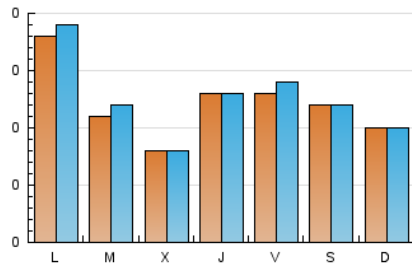

Algemés al dia

1. Cifras totales y promedios (Nacional e Internacional)

MES - AÑO	NAVEGADORES UNICOS	VISITAS	PAGINAS
Octubre - 2022	349	388	495
PROMEDIO DIARIO	12	13	16
PROMEDIO LUNES-VIERNES	13	13	18
PROMEDIO SABADO-DOMINGO	11	11	12
PAGINAS / VISITAS	1,28		
DURACION MEDIA VISITAS	0:00:37		
DURACION MEDIA PAGINAS	0:02:15		

2. Secciones (Nacional e Internacional)

	PAGINAS	%
HOME	78	15.76 %
RESTO	417	84.24 %

3. Por día del mes (Nacional e Internacional)

Día	N. únicos	Visitas	Páginas	Día	N. únicos	Visitas	Páginas	Día	N. únicos	Visitas	Páginas
1	1	1	1	11	13	16	19	21	14	14	19
2	7	8	8	12	11	11	11	22	4	4	4
3	32	33	44	13	7	7	9	23	8	8	9
4	16	16	20	14	6	6	6	24	11	14	19
5	2	2	4	15	5	6	6	25	9	9	11
6	10	10	13	16	4	4	4	26	7	7	7
7	24	25	37	17	6	6	7	27	11	11	16
8	44	44	45	18	6	6	7	28	9	9	14
9	27	27	27	19	11	11	12	29	4	4	4
10	11	11	19	20	24	24	32	30	5	5	14
								31	29	29	47

4. Gráficas (Nacional e Internacional)

4.1 Por día de la semana (promedio)

N. únicos / Visitas (x 100)

Páginas (x 100)

4.2 Por franja horaria (promedio)

Visitas_ (x 1000)

Páginas (x 1000)

4.3 Por meses