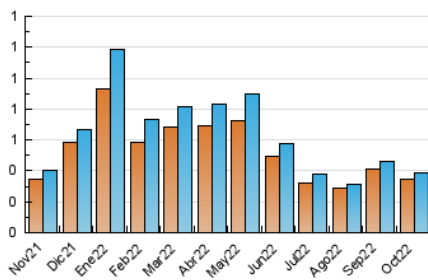

4.3 Por meses

N. únicos / Visitas (x 1000)