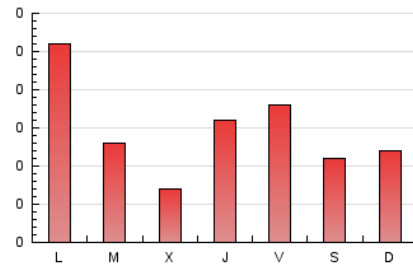

Algemés al dia

1. Cifras totales y promedios (Nacional)

MES - AÑO	NAVEGADORES UNICOS	VISITAS	PAGINAS
Octubre - 2022	311	350	455
PROMEDIO DIARIO	11	11	15
PROMEDIO LUNES-VIERNES	11	12	16
PROMEDIO SABADO-DOMINGO	10	10	12
PAGINAS / VISITAS	1,30		
DURACION MEDIA VISITAS	0:00:41		
DURACION MEDIA PAGINAS	0:02:16		

2. Secciones (Nacional)

	PAGINAS	%
HOME	68	14.95 %
RESTO	387	85.05 %

3. Por día del mes (Nacional)

Día	N. únicos	Visitas	Páginas	Día	N. únicos	Visitas	Páginas	Día	N. únicos	Visitas	Páginas
1	1	1	1	11	11	14	17	21	13	13	18
2	7	8	8	12	7	7	7	22	4	4	4
3	29	30	41	13	7	7	9	23	8	8	9
4	15	15	17	14	6	6	6	24	9	12	17
5	2	2	4	15	5	6	6	25	9	9	11
6	10	10	13	16	3	3	3	26	5	5	5
7	21	22	34	17	6	6	7	27	6	6	11
8	41	41	42	18	6	6	7	28	8	8	13
9	24	24	24	19	9	9	10	29	4	4	4
10	11	11	19	20	22	22	30	30	5	5	14
								31	26	26	44

4. Gráficas (Nacional)

4.1 Por día de la semana (promedio)

N. únicos / Visitas (x 100)

Páginas (x 100)

4.2 Por franja horaria (promedio)

Visitas_ (x 1000)

Páginas (x 1000)

4.3 Por meses