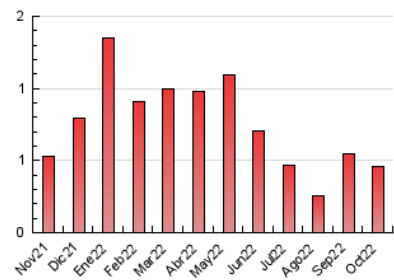

Páginas (x 1000)