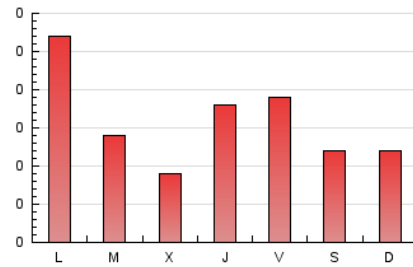

Algemés al dia

1. Cifras totales y promedios (Nacional e Internacional)

MES - AÑO	NAVEGADORES UNICOS	VISITAS	PAGINAS
Octubre - 2022	349	388	495
PROMEDIO DIARIO	12	13	16
PROMEDIO LUNES-VIERNES	13	13	18
PROMEDIO SABADO-DOMINGO	11	11	12
PAGINAS / VISITAS	1,28		
DURACION MEDIA VISITAS	0:00:37		
DURACION MEDIA PAGINAS	0:02:15		

2. Secciones (Nacional e Internacional)

	PAGINAS	%
HOME	78	15.76 %
RESTO	417	84.24 %

3. Por día del mes (Nacional e Internacional)

Día	N. únicos	Visitas	Páginas	Día	N. únicos	Visitas	Páginas	Día	N. únicos	Visitas	Páginas
1	1	1	1	11	13	16	19	21	14	14	19
2	7	8	8	12	11	11	11	22	4	4	4
3	32	33	44	13	7	7	9	23	8	8	9
4	16	16	20	14	6	6	6	24	11	14	19
5	2	2	4	15	5	6	6	25	9	9	11
6	10	10	13	16	4	4	4	26	7	7	7
7	24	25	37	17	6	6	7	27	11	11	16
8	44	44	45	18	6	6	7	28	9	9	14
9	27	27	27	19	11	11	12	29	4	4	4
10	11	11	19	20	24	24	32	30	5	5	14
								31	29	29	47

4. Gráficas (Nacional e Internacional)

4.1 Por día de la semana (promedio)

N. únicos / Visitas (x 100)

Páginas (x 100)

4.2 Por franja horaria (promedio)

Visitas_ (x 1000)

Páginas (x 1000)

4.3 Por meses