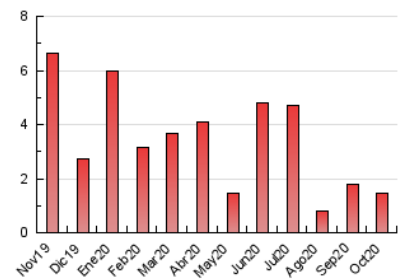

Páginas (x 1000)