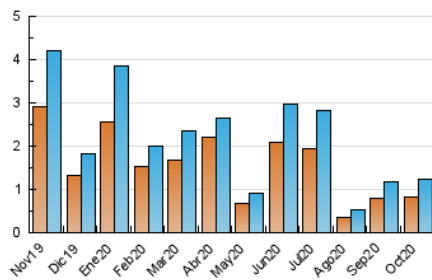

4.3 Por meses

N. únicos / Visitas (x 1000)