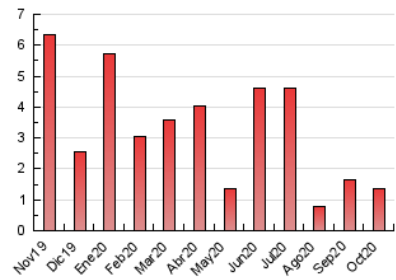

2. Secciones (Nacional)

	PAGINAS	%
HOME	281	20.80 %
RESTO	1.070	79.20 %

3. Por día del mes (Nacional)

Día	N. únicos	Visitas	Páginas	Día	N. únicos	Visitas	Páginas	Día	N. únicos	Visitas	Páginas
1	16	16	16	11	6	6	7	21	24	28	36
2	10	10	12	12	7	8	11	22	21	24	30
3	7	8	9	13	69	70	79	23	16	16	20
4	8	9	11	14	44	47	60	24	9	9	10
5	185	186	199	15	60	62	71	25	11	14	21
6	7	7	7	16	32	37	41	26	8	8	10
7	24	25	26	17	12	15	27	27	129	135	154
8	36	40	46	18	8	8	10	28	49	49	54
9	13	16	18	19	72	72	79	29	49	53	71
10	8	12	14	20	75	77	96	30	52	55	67
								31	32	33	39

4. Gráficas (Nacional)

4.1 Por día de la semana (promedio)

N. únicos / Visitas (x 100)

Páginas (x 100)

4.2 Por franja horaria (promedio)

Visitas (x 1000)

Páginas (x 1000)

4.3 Por meses

N. únicos / Visitas (x 1000)

Páginas (x 1000)

5. Observaciones

Este Medio Electrónico de Comunicación ha sido medido por la herramienta Google Analytics de Google

6. Definiciones básicas (Para más información ver Normas Técnicas para el Control de los Medios Electrónicos de Comunicación)