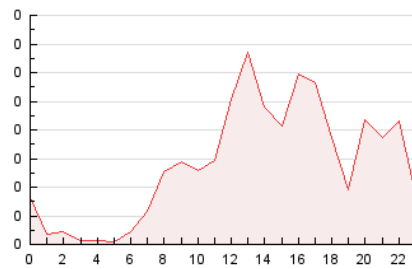

2. Secciones (Nacional)

	PAGINAS	%
HOME	281	20.80 %
RESTO	1.070	79.20 %

3. Por día del mes (Nacional)

Día	N. únicos	Visitas	Páginas	Día	N. únicos	Visitas	Páginas	Día	N. únicos	Visitas	Páginas
1	16	16	16	11	6	6	7	21	24	28	36
2	10	10	12	12	7	8	11	22	21	24	30
3	7	8	9	13	69	70	79	23	16	16	20
4	8	9	11	14	44	47	60	24	9	9	10
5	185	186	199	15	60	62	71	25	11	14	21
6	7	7	7	16	32	37	41	26	8	8	10
7	24	25	26	17	12	15	27	27	129	135	154
8	36	40	46	18	8	8	10	28	49	49	54
9	13	16	18	19	72	72	79	29	49	53	71
10	8	12	14	20	75	77	96	30	52	55	67
								31	32	33	39

4. Gráficas (Nacional)

4.1 Por día de la semana (promedio)

N. únicos / Visitas (x 100)

Páginas (x 100)

4.2 Por franja horaria (promedio)

Visitas (x 1000)

Páginas (x 1000)

4.3 Por meses