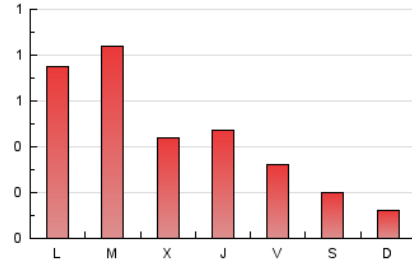

Algemés al dia

1. Cifras totales y promedios (Nacional)

MES - AÑO	NAVEGADORES UNICOS	VISITAS	PAGINAS
Octubre - 2020	753	1.155	1.351
PROMEDIO DIARIO	35	37	44
PROMEDIO LUNES-VIERNES	45	47	55
PROMEDIO SABADO-DOMINGO	11	13	16
PAGINAS / VISITAS	1,17		
DURACION MEDIA VISITAS	0:00:25		
DURACION MEDIA PAGINAS	0:02:28		

2. Secciones (Nacional)

	PAGINAS	%
HOME	281	20.80 %
RESTO	1.070	79.20 %

3. Por día del mes (Nacional)

Día	N. únicos	Visitas	Páginas	Día	N. únicos	Visitas	Páginas	Día	N. únicos	Visitas	Páginas
1	16	16	16	11	6	6	7	21	24	28	36
2	10	10	12	12	7	8	11	22	21	24	30
3	7	8	9	13	69	70	79	23	16	16	20
4	8	9	11	14	44	47	60	24	9	9	10
5	185	186	199	15	60	62	71	25	11	14	21
6	7	7	7	16	32	37	41	26	8	8	10
7	24	25	26	17	12	15	27	27	129	135	154
8	36	40	46	18	8	8	10	28	49	49	54
9	13	16	18	19	72	72	79	29	49	53	71
10	8	12	14	20	75	77	96	30	52	55	67
								31	32	33	39

4. Gráficas (Nacional)

4.1 Por día de la semana (promedio)

N. únicos / Visitas (x 100)

Páginas (x 100)

4.2 Por franja horaria (promedio)

Visitas (x 1000)

Páginas (x 1000)

4.3 Por meses