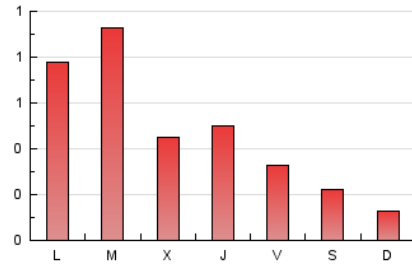

Algemesí al día

1. Cifras totales y promedios (Nacional e Internacional)

MES - AÑO	NAVEGADORES UNICOS	VISITAS	PAGINAS
Octubre - 2020	838	1.243	1.440
PROMEDIO DIARIO	38	40	46
PROMEDIO LUNES-VIERNES	49	51	58
PROMEDIO SABADO-DOMINGO	13	14	18
PAGINAS / VISITAS	1,16		
DURACION MEDIA VISITAS	0:00:23		
DURACION MEDIA PAGINAS	0:02:27		

2. Secciones (Nacional e Internacional)

	PAGINAS	%
HOME	284	19.72 %
RESTO	1.156	80.28 %

3. Por día del mes (Nacional e Internacional)

Día	N. únicos	Visitas	Páginas	Día	N. únicos	Visitas	Páginas	Día	N. únicos	Visitas	Páginas
1	16	16	16	11	6	6	7	21	24	28	36
2	10	10	12	12	7	8	11	22	21	24	30
3	11	12	13	13	77	78	88	23	17	17	21
4	9	10	12	14	48	51	64	24	9	9	10
5	193	194	207	15	65	67	76	25	11	14	21
6	7	7	7	16	38	43	47	26	8	8	10
7	24	25	26	17	13	16	28	27	141	147	166
8	39	43	49	18	9	9	11	28	49	49	54
9	13	16	18	19	76	76	83	29	55	59	77
10	11	15	17	20	91	93	112	30	54	57	69
								31	35	36	42

4. Gráficas (Nacional e Internacional)

4.1 Por día de la semana (promedio)

N. únicos / Visitas (x 100)

Páginas (x 100)

4.2 Por franja horaria (promedio)

Visitas (x 1000)

Páginas (x 1000)

4.3 Por meses