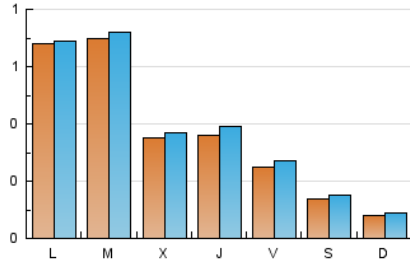

Algemés al dia

1. Cifras totales y promedios (Nacional)

MES - AÑO	NAVEGADORES UNICOS	VISITAS	PAGINAS
Octubre - 2020	753	1.155	1.351
PROMEDIO DIARIO	35	37	44
PROMEDIO LUNES-VIERNES	45	47	55
PROMEDIO SABADO-DOMINGO	11	13	16
PAGINAS / VISITAS	1,17		
DURACION MEDIA VISITAS	0:00:25		
DURACION MEDIA PAGINAS	0:02:28		

2. Secciones (Nacional)

	PAGINAS	%
HOME	281	20.80 %
RESTO	1.070	79.20 %

3. Por día del mes (Nacional)

Día	N. únicos	Visitas	Páginas	Día	N. únicos	Visitas	Páginas	Día	N. únicos	Visitas	Páginas
1	16	16	16	11	6	6	7	21	24	28	36
2	10	10	12	12	7	8	11	22	21	24	30
3	7	8	9	13	69	70	79	23	16	16	20
4	8	9	11	14	44	47	60	24	9	9	10
5	185	186	199	15	60	62	71	25	11	14	21
6	7	7	7	16	32	37	41	26	8	8	10
7	24	25	26	17	12	15	27	27	129	135	154
8	36	40	46	18	8	8	10	28	49	49	54
9	13	16	18	19	72	72	79	29	49	53	71
10	8	12	14	20	75	77	96	30	52	55	67
								31	32	33	39

4. Gráficas (Nacional)

4.1 Por día de la semana (promedio)

N. únicos / Visitas (x 100)

Páginas (x 100)

4.2 Por franja horaria (promedio)

Visitas (x 1000)

Páginas (x 1000)

4.3 Por meses