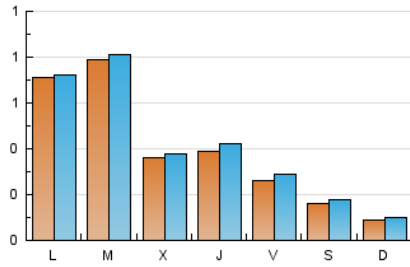

Algemesí al día

1. Cifras totales y promedios (Nacional e Internacional)

MES - AÑO	NAVEGADORES UNICOS	VISITAS	PAGINAS
Octubre - 2020	838	1.243	1.440
PROMEDIO DIARIO	38	40	46
PROMEDIO LUNES-VIERNES	49	51	58
PROMEDIO SABADO-DOMINGO	13	14	18
PAGINAS / VISITAS	1,16		
DURACION MEDIA VISITAS	0:00:23		
DURACION MEDIA PAGINAS	0:02:27		

2. Secciones (Nacional e Internacional)

	PAGINAS	%
HOME	284	19.72 %
RESTO	1.156	80.28 %

3. Por día del mes (Nacional e Internacional)

Día	N. únicos	Visitas	Páginas	Día	N. únicos	Visitas	Páginas	Día	N. únicos	Visitas	Páginas
1	16	16	16	11	6	6	7	21	24	28	36
2	10	10	12	12	7	8	11	22	21	24	30
3	11	12	13	13	77	78	88	23	17	17	21
4	9	10	12	14	48	51	64	24	9	9	10
5	193	194	207	15	65	67	76	25	11	14	21
6	7	7	7	16	38	43	47	26	8	8	10
7	24	25	26	17	13	16	28	27	141	147	166
8	39	43	49	18	9	9	11	28	49	49	54
9	13	16	18	19	76	76	83	29	55	59	77
10	11	15	17	20	91	93	112	30	54	57	69
								31	35	36	42

4. Gráficas (Nacional e Internacional)

4.1 Por día de la semana (promedio)

N. únicos / Visitas (x 100)

Páginas (x 100)

4.2 Por franja horaria (promedio)

Visitas (x 1000)

Páginas (x 1000)

4.3 Por meses