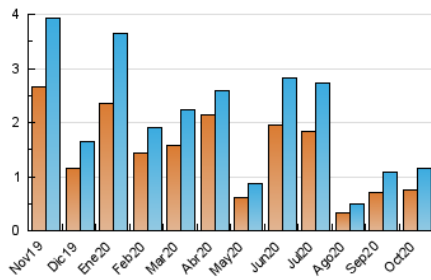

2. Secciones (Nacional)

	PAGINAS	%
HOME	281	20.80 %
RESTO	1.070	79.20 %

3. Por día del mes (Nacional)

Día	N. únicos	Visitas	Páginas	Día	N. únicos	Visitas	Páginas	Día	N. únicos	Visitas	Páginas
1	16	16	16	11	6	6	7	21	24	28	36
2	10	10	12	12	7	8	11	22	21	24	30
3	7	8	9	13	69	70	79	23	16	16	20
4	8	9	11	14	44	47	60	24	9	9	10
5	185	186	199	15	60	62	71	25	11	14	21
6	7	7	7	16	32	37	41	26	8	8	10
7	24	25	26	17	12	15	27	27	129	135	154
8	36	40	46	18	8	8	10	28	49	49	54
9	13	16	18	19	72	72	79	29	49	53	71
10	8	12	14	20	75	77	96	30	52	55	67
								31	32	33	39

4. Gráficas (Nacional)

4.1 Por día de la semana (promedio)

N. únicos / Visitas (x 100)

Páginas (x 100)

4.2 Por franja horaria (promedio)

Visitas (x 1000)

Páginas (x 1000)

4.3 Por meses

N. únicos / Visitas (x 1000)

Páginas (x 1000)

5. Observaciones

Este Medio Electrónico de Comunicación ha sido medido por la herramienta Google Analytics de Google

6. Definiciones básicas (Para más información ver Normas Técnicas para el Control de los Medios Electrónicos de Comunicación)

Visita:

Una secuencia ininterrumpida de páginas servidas a un usuario válido. Si dicho usuario no realiza peticiones de páginas en un periodo de tiempo (30 min) la siguiente petición constituirá el inicio de una nueva visita.