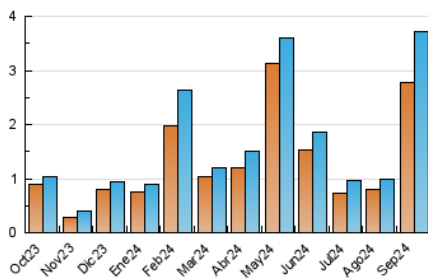

2. Secciones (Nacional)

	PAGINAS	%
HOME	0	0 %
RESTO	4.374	100.00 %

3. Por día del mes (Nacional)

Día	N. únicos	Visitas	Páginas	Día	N. únicos	Visitas	Páginas	Día	N. únicos	Visitas	Páginas
1	75	80	84	11	58	74	84	21	136	145	173
2	84	92	103	12	51	58	91	22	107	121	132
3	86	93	112	13	96	103	117	23	156	164	178
4	74	87	108	14	64	72	83	24	180	191	217
5	221	242	301	15	81	90	96	25	80	92	120
6	248	278	322	16	105	124	140	26	120	127	149
7	212	281	319	17	58	62	74	27	98	111	123
8	172	217	248	18	141	154	177	28	76	85	104
9	78	90	108	19	198	211	236	29	48	50	54
10	58	72	142	20	91	99	123	30	50	51	56

4. Gráficas (Nacional)

4.1 Por día de la semana (promedio)

N. únicos / Visitas (x 100)

Páginas (x 100)

4.2 Por franja horaria (promedio)

Visitas_ (x 1000)

Páginas (x 1000)

4.3 Por meses

N. únicos / Visitas (x 1000)

Páginas (x 1000)

5. Observaciones

Este Medio Electrónico de Comunicación ha sido medido por la herramienta Google Analytics de Google (GA4).

6. Definiciones básicas (Para más información ver Normas Técnicas para el Control de los Medios Electrónicos de Comunicación)

Visita:

Una secuencia ininterrumpida de páginas servidas a un usuario válido. Si dicho usuario no realiza peticiones de páginas en un periodo de tiempo (30 min) la siguiente petición constituirá el inicio de una nueva visita.