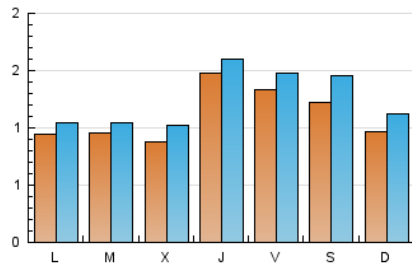

Algemés al día

1. Cifras totales y promedios (Nacional)

MES - AÑO	NAVEGADORES UNICOS	VISITAS	PAGINAS
Septiembre - 2024	2.783	3.716	4.374
PROMEDIO DIARIO	110	124	146
PROMEDIO LUNES-VIERNES	111	123	147
PROMEDIO SABADO-DOMINGO	108	127	144
PAGINAS / VISITAS	1,18		
DURACION MEDIA VISITAS	0:02:23		
TIEMPO INTERACCIÓN MEDIO	0:01:28		

2. Secciones (Nacional)

	PAGINAS	%
HOME	0	0 %
RESTO	4.374	100.00 %

3. Por día del mes (Nacional)

Día	N. únicos	Visitas	Páginas	Día	N. únicos	Visitas	Páginas	Día	N. únicos	Visitas	Páginas
1	75	80	84	11	58	74	84	21	136	145	173
2	84	92	103	12	51	58	91	22	107	121	132
3	86	93	112	13	96	103	117	23	156	164	178
4	74	87	108	14	64	72	83	24	180	191	217
5	221	242	301	15	81	90	96	25	80	92	120
6	248	278	322	16	105	124	140	26	120	127	149
7	212	281	319	17	58	62	74	27	98	111	123
8	172	217	248	18	141	154	177	28	76	85	104
9	78	90	108	19	198	211	236	29	48	50	54
10	58	72	142	20	91	99	123	30	50	51	56

4. Gráficas (Nacional)

4.1 Por día de la semana (promedio)

N. únicos / Visitas (x 100)

Páginas (x 100)

4.2 Por franja horaria (promedio)

Visitas_ (x 1000)

Páginas (x 1000)

4.3 Por meses