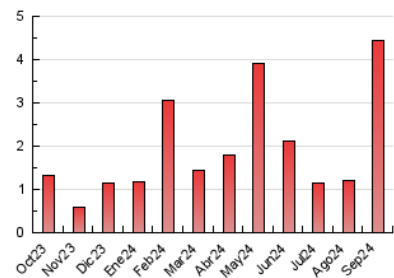

Páginas (x 1000)