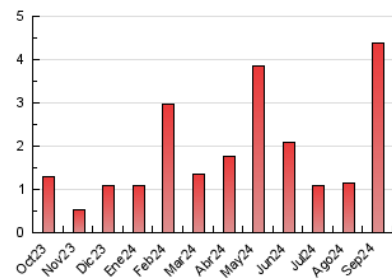

2. Secciones (Nacional)

	PAGINAS	%
HOME	0	0 %
RESTO	4.374	100.00 %

3. Por día del mes (Nacional)

Día	N. únicos	Visitas	Páginas	Día	N. únicos	Visitas	Páginas	Día	N. únicos	Visitas	Páginas
1	75	80	84	11	58	74	84	21	136	145	173
2	84	92	103	12	51	58	91	22	107	121	132
3	86	93	112	13	96	103	117	23	156	164	178
4	74	87	108	14	64	72	83	24	180	191	217
5	221	242	301	15	81	90	96	25	80	92	120
6	248	278	322	16	105	124	140	26	120	127	149
7	212	281	319	17	58	62	74	27	98	111	123
8	172	217	248	18	141	154	177	28	76	85	104
9	78	90	108	19	198	211	236	29	48	50	54
10	58	72	142	20	91	99	123	30	50	51	56

4. Gráficas (Nacional)

4.1 Por día de la semana (promedio)

N. únicos / Visitas (x 100)

Páginas (x 100)

4.2 Por franja horaria (promedio)

Visitas_ (x 1000)

Páginas (x 1000)

4.3 Por meses

N. únicos / Visitas (x 1000)

Páginas (x 1000)

5. Observaciones

Este Medio Electrónico de Comunicación ha sido medido por la herramienta Google Analytics de Google (GA4).

6. Definiciones básicas (Para más información ver Normas Técnicas para el Control de los Medios Electrónicos de Comunicación)