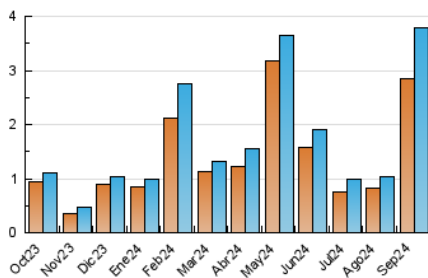

4.3 Por meses

N. únicos / Visitas (x 1000)