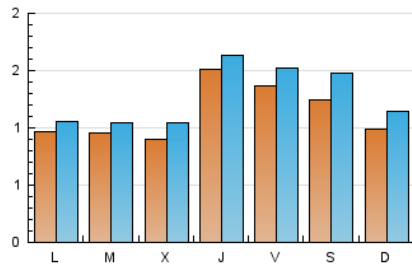

Algemés al día

1. Cifras totales y promedios (Nacional e Internacional)

MES - AÑO	NAVEGADORES UNICOS	VISITAS	PAGINAS
Septiembre - 2024	2.843	3.788	4.451
PROMEDIO DIARIO	112	126	148
PROMEDIO LUNES-VIERNES	113	125	149
PROMEDIO SABADO-DOMINGO	110	129	146
PAGINAS / VISITAS	1,18		
DURACION MEDIA VISITAS	0:02:22		
TIEMPO INTERACCIÓN MEDIO	0:01:27		

2. Secciones (Nacional e Internacional)

	PAGINAS	%
HOME	0	0 %
RESTO	4.451	100.00 %

3. Por día del mes (Nacional e Internacional)

Día	N. únicos	Visitas	Páginas	Día	N. únicos	Visitas	Páginas	Día	N. únicos	Visitas	Páginas
1	78	83	87	11	59	76	85	21	136	145	173
2	84	92	103	12	53	60	95	22	110	124	135
3	87	94	113	13	101	109	122	23	158	166	180
4	74	87	108	14	66	74	85	24	180	191	217
5	226	247	308	15	81	90	96	25	80	92	120
6	250	280	324	16	108	127	143	26	121	128	150
7	216	285	323	17	60	64	76	27	102	115	127
8	175	220	252	18	148	162	184	28	76	87	107
9	79	91	109	19	203	216	241	29	50	52	56
10	58	72	142	20	96	104	130	30	54	55	60

4. Gráficas (Nacional e Internacional)

4.1 Por día de la semana (promedio)

N. únicos / Visitas (x 100)

Páginas (x 100)

4.2 Por franja horaria (promedio)

Visitas_ (x 1000)

Páginas (x 1000)

4.3 Por meses