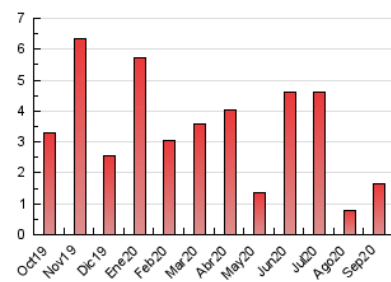

Páginas (x 1000)