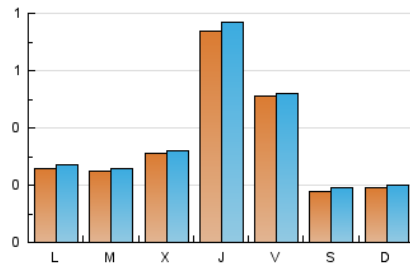

Algemés al dia

1. Cifras totales y promedios (Nacional)

MES - AÑO	NAVEGADORES UNICOS	VISITAS	PAGINAS
Septiembre - 2020	706	1.072	1.659
PROMEDIO DIARIO	34	36	55
PROMEDIO LUNES-VIERNES	40	42	65
PROMEDIO SABADO-DOMINGO	18	19	28
PAGINAS / VISITAS	1,55		
DURACION MEDIA VISITAS		0:00:18	
DURACION MEDIA PAGINAS		0:00:33	

2. Secciones (Nacional)

	PAGINAS	%
HOME	266	16.03 %
RESTO	1.393	83.97 %

3. Por día del mes (Nacional)

Día	N. únicos	Visitas	Páginas	Día	N. únicos	Visitas	Páginas	Día	N. únicos	Visitas	Páginas
1	14	14	21	11	37	38	56	21	42	42	80
2	40	41	66	12	14	14	21	22	53	58	102
3	61	62	104	13	9	10	14	23	19	23	33
4	39	39	67	14	9	10	17	24	97	100	164
5	15	16	27	15	29	30	47	25	23	24	30
6	22	24	46	16	59	62	95	26	11	13	15
7	22	24	30	17	56	64	96	27	15	15	15
8	14	16	21	18	105	108	181	28	32	32	39
9	7	7	9	19	31	31	43	29	14	14	14
10	82	83	127	20	30	30	44	30	28	28	35

4. Gráficas (Nacional)

4.1 Por día de la semana (promedio)

N. únicos / Visitas (x 100)

Páginas (x 100)

4.2 Por franja horaria (promedio)

Visitas (x 1000)

Páginas (x 1000)

4.3 Por meses