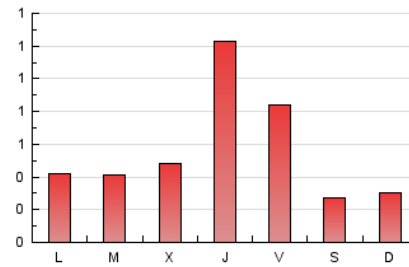

Algemés al dia

1. Cifras totales y promedios (Nacional)

MES - AÑO	NAVEGADORES UNICOS	VISITAS	PAGINAS
Septiembre - 2020	706	1.072	1.659
PROMEDIO DIARIO	34	36	55
PROMEDIO LUNES-VIERNES	40	42	65
PROMEDIO SABADO-DOMINGO	18	19	28
PAGINAS / VISITAS	1,55		
DURACION MEDIA VISITAS		0:00:18	
DURACION MEDIA PAGINAS		0:00:33	

2. Secciones (Nacional)

	PAGINAS	%
HOME	266	16.03 %
RESTO	1.393	83.97 %

3. Por día del mes (Nacional)

Día	N. únicos	Visitas	Páginas	Día	N. únicos	Visitas	Páginas	Día	N. únicos	Visitas	Páginas
1	14	14	21	11	37	38	56	21	42	42	80
2	40	41	66	12	14	14	21	22	53	58	102
3	61	62	104	13	9	10	14	23	19	23	33
4	39	39	67	14	9	10	17	24	97	100	164
5	15	16	27	15	29	30	47	25	23	24	30
6	22	24	46	16	59	62	95	26	11	13	15
7	22	24	30	17	56	64	96	27	15	15	15
8	14	16	21	18	105	108	181	28	32	32	39
9	7	7	9	19	31	31	43	29	14	14	14
10	82	83	127	20	30	30	44	30	28	28	35

4. Gráficas (Nacional)

4.1 Por día de la semana (promedio)

N. únicos / Visitas (x 100)

Páginas (x 100)

4.2 Por franja horaria (promedio)

Visitas (x 1000)

Páginas (x 1000)

4.3 Por meses