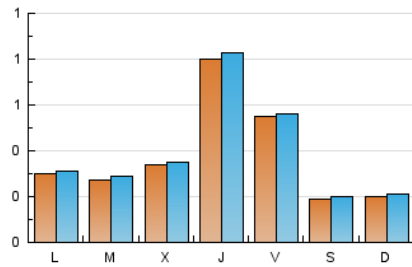

Algemesí al día

1. Cifras totales y promedios (Nacional e Internacional)

MES - AÑO	NAVEGADORES UNICOS	VISITAS	PAGINAS
Septiembre - 2020	796	1.163	1.769
PROMEDIO DIARIO	37	39	59
PROMEDIO LUNES-VIERNES	44	46	70
PROMEDIO SABADO-DOMINGO	20	20	29
PAGINAS / VISITAS	1,52		
DURACION MEDIA VISITAS	0:00:17		
DURACION MEDIA PAGINAS	0:00:32		

2. Secciones (Nacional e Internacional)

	PAGINAS	%
HOME	271	15.32 %
RESTO	1.498	84.68 %

3. Por día del mes (Nacional e Internacional)

Día	N. únicos	Visitas	Páginas	Día	N. únicos	Visitas	Páginas	Día	N. únicos	Visitas	Páginas
1	14	14	21	11	41	42	60	21	46	46	84
2	42	43	68	12	15	15	22	22	61	66	110
3	67	68	111	13	9	10	14	23	23	27	37
4	41	41	69	14	9	10	17	24	104	107	171
5	18	19	31	15	32	33	50	25	29	30	36
6	23	25	47	16	63	66	99	26	11	13	15
7	27	29	51	17	64	72	105	27	16	16	16
8	14	16	21	18	107	110	183	28	38	38	45
9	7	7	9	19	33	33	45	29	16	16	16
10	85	86	130	20	31	31	45	30	34	34	41

4. Gráficas (Nacional e Internacional)

4.1 Por día de la semana (promedio)

N. únicos / Visitas (x 100)

Páginas (x 100)

4.2 Por franja horaria (promedio)

Visitas (x 1000)

Páginas (x 1000)

4.3 Por meses