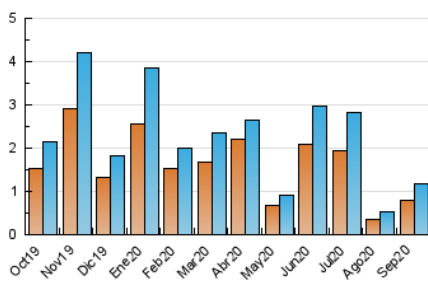

4.3 Por meses

N. únicos / Visitas (x 1000)