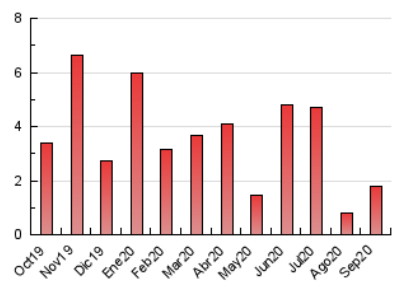

Páginas (x 1000)