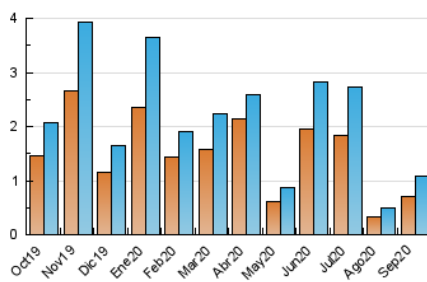

2. Secciones (Nacional)

	PAGINAS	%
HOME	266	16.03 %
RESTO	1.393	83.97 %

3. Por día del mes (Nacional)

Día	N. únicos	Visitas	Páginas	Día	N. únicos	Visitas	Páginas	Día	N. únicos	Visitas	Páginas
1	14	14	21	11	37	38	56	21	42	42	80
2	40	41	66	12	14	14	21	22	53	58	102
3	61	62	104	13	9	10	14	23	19	23	33
4	39	39	67	14	9	10	17	24	97	100	164
5	15	16	27	15	29	30	47	25	23	24	30
6	22	24	46	16	59	62	95	26	11	13	15
7	22	24	30	17	56	64	96	27	15	15	15
8	14	16	21	18	105	108	181	28	32	32	39
9	7	7	9	19	31	31	43	29	14	14	14
10	82	83	127	20	30	30	44	30	28	28	35

4. Gráficas (Nacional)

4.1 Por día de la semana (promedio)

N. únicos / Visitas (x 100)

Páginas (x 100)

4.2 Por franja horaria (promedio)

Visitas (x 1000)

Páginas (x 1000)

4.3 Por meses

N. únicos / Visitas (x 1000)

Páginas (x 1000)

5. Observaciones

Este Medio Electrónico de Comunicación ha sido medido por la herramienta Google Analytics de Google

6. Definiciones básicas (Para más información ver Normas Técnicas para el Control de los Medios Electrónicos de Comunicación)

Visita:

Una secuencia ininterrumpida de páginas servidas a un usuario válido. Si dicho usuario no realiza peticiones de páginas en un periodo de tiempo (30 min) la siguiente petición constituirá el inicio de una nueva visita.