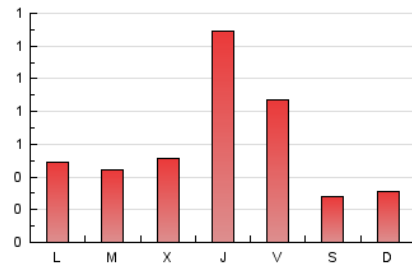

Algemesí al día

1. Cifras totales y promedios (Nacional e Internacional)

MES - AÑO	NAVEGADORES UNICOS	VISITAS	PAGINAS
Septiembre - 2020	796	1.163	1.769
PROMEDIO DIARIO	37	39	59
PROMEDIO LUNES-VIERNES	44	46	70
PROMEDIO SABADO-DOMINGO	20	20	29
PAGINAS / VISITAS	1,52		
DURACION MEDIA VISITAS	0:00:17		
DURACION MEDIA PAGINAS	0:00:32		

2. Secciones (Nacional e Internacional)

	PAGINAS	%
HOME	271	15.32 %
RESTO	1.498	84.68 %

3. Por día del mes (Nacional e Internacional)

Día	N. únicos	Visitas	Páginas	Día	N. únicos	Visitas	Páginas	Día	N. únicos	Visitas	Páginas
1	14	14	21	11	41	42	60	21	46	46	84
2	42	43	68	12	15	15	22	22	61	66	110
3	67	68	111	13	9	10	14	23	23	27	37
4	41	41	69	14	9	10	17	24	104	107	171
5	18	19	31	15	32	33	50	25	29	30	36
6	23	25	47	16	63	66	99	26	11	13	15
7	27	29	51	17	64	72	105	27	16	16	16
8	14	16	21	18	107	110	183	28	38	38	45
9	7	7	9	19	33	33	45	29	16	16	16
10	85	86	130	20	31	31	45	30	34	34	41

4. Gráficas (Nacional e Internacional)

4.1 Por día de la semana (promedio)

N. únicos / Visitas (x 100)

Páginas (x 100)

4.2 Por franja horaria (promedio)

Visitas (x 1000)

Páginas (x 1000)

4.3 Por meses