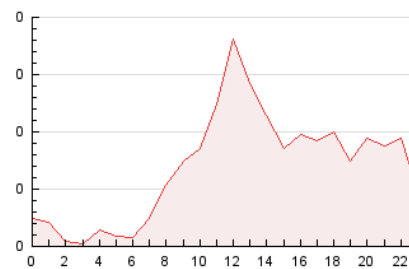

2. Secciones (Nacional)

	PAGINAS	%
HOME	266	16.03 %
RESTO	1.393	83.97 %

3. Por día del mes (Nacional)

Día	N. únicos	Visitas	Páginas	Día	N. únicos	Visitas	Páginas	Día	N. únicos	Visitas	Páginas
1	14	14	21	11	37	38	56	21	42	42	80
2	40	41	66	12	14	14	21	22	53	58	102
3	61	62	104	13	9	10	14	23	19	23	33
4	39	39	67	14	9	10	17	24	97	100	164
5	15	16	27	15	29	30	47	25	23	24	30
6	22	24	46	16	59	62	95	26	11	13	15
7	22	24	30	17	56	64	96	27	15	15	15
8	14	16	21	18	105	108	181	28	32	32	39
9	7	7	9	19	31	31	43	29	14	14	14
10	82	83	127	20	30	30	44	30	28	28	35

4. Gráficas (Nacional)

4.1 Por día de la semana (promedio)

N. únicos / Visitas (x 100)

Páginas (x 100)

4.2 Por franja horaria (promedio)

Visitas (x 1000)

Páginas (x 1000)

4.3 Por meses

Página Vista:

Conjunto de ficheros enviado a un usuario como resultado de una petición del mismo recibida por el servidor. Cuando la página está formada por varios marcos (frames), el conjunto de los mismos tendrá, a efectos de cómputo, la consideración de una página unitaria.