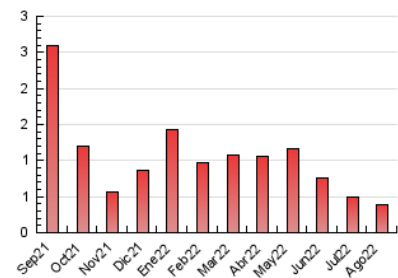

Páginas (x 1000)