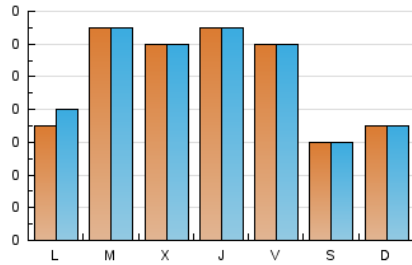

Algemés al día

1. Cifras totales y promedios (Nacional e Internacional)

MES - AÑO	NAVEGADORES UNICOS	VISITAS	PAGINAS
Agosto - 2022	286	312	387
PROMEDIO DIARIO	10	10	13
PROMEDIO LUNES-VIERNES	12	12	15
PROMEDIO SABADO-DOMINGO	6	6	9
PAGINAS / VISITAS	1,24		
DURACION MEDIA VISITAS	0:00:25		
DURACION MEDIA PAGINAS	0:01:42		

2. Secciones (Nacional e Internacional)

	PAGINAS	%
HOME	71	18.35 %
RESTO	316	81.65 %

3. Por día del mes (Nacional e Internacional)

Día	N. únicos	Visitas	Páginas	Día	N. únicos	Visitas	Páginas	Día	N. únicos	Visitas	Páginas
1	5	5	6	11	7	7	9	21	9	9	10
2	6	6	6	12	7	7	7	22	11	12	12
3	4	4	5	13	5	5	5	23	23	23	33
4	9	9	11	14	8	8	15	24	14	14	18
5	11	11	12	15	7	7	7	25	13	13	13
6	2	2	5	16	25	25	25	26	9	9	15
7	4	4	6	17	19	19	19	27	8	8	9
8	2	2	3	18	22	22	24	28	6	6	6
9	*	*	*	19	22	22	33	29	11	12	17
10	5	5	9	20	9	9	12	30	11	11	12
								31	16	16	23

[*] Datos no disponibles por causas técnicas.

4. Gráficas (Nacional e Internacional)

4.1 Por día de la semana (promedio)

N. únicos / Visitas (x 100)

Páginas (x 100)

4.2 Por franja horaria (promedio)

Visitas__ (x 1000)