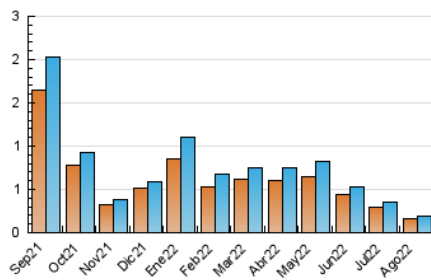

2. Secciones (Nacional)

	PAGINAS	%
HOME	70	27.03 %
RESTO	189	72.97 %

3. Por día del mes (Nacional)

Día	N. únicos	Visitas	Páginas	Día	N. únicos	Visitas	Páginas	Día	N. únicos	Visitas	Páginas
1	5	5	6	11	6	6	8	21	4	4	5
2	5	5	5	12	7	7	7	22	3	4	4
3	4	4	5	13	5	5	5	23	14	14	24
4	9	9	11	14	7	7	14	24	8	8	12
5	9	9	10	15	2	2	2	25	10	10	10
6	1	1	4	16	7	7	7	26	8	8	14
7	4	4	6	17	4	4	4	27	4	4	5
8	2	2	3	18	5	5	7	28	3	3	3
9	*	*	*	19	7	7	18	29	10	11	16
10	5	5	9	20	4	4	6	30	8	8	9
								31	13	13	20

[*] Datos no disponibles por causas técnicas.

4. Gráficas (Nacional)

4.1 Por día de la semana (promedio)

N. únicos / Visitas (x 100)

Páginas (x 100)

4.2 Por franja horaria (promedio)

Visitas__ (x 1000)

Páginas (x 1000)

4.3 Por meses

N. únicos / Visitas (x 1000)

Páginas (x 1000)

5. Observaciones

Este Medio Electrónico de Comunicación ha sido medido por la herramienta Google Analytics de Google (Universal Analytics)

6. Definiciones básicas (Para más información ver Normas Técnicas para el Control de los Medios Electrónicos de Comunicación)

Visita:

Una secuencia ininterrumpida de páginas servidas a un usuario válido. Si dicho usuario no realiza peticiones de páginas en un periodo de tiempo (30 min) la siguiente petición constituirá el inicio de una nueva visita.