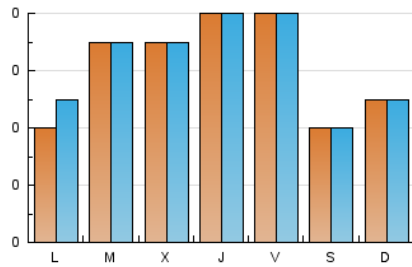

Algemés al día

1. Cifras totales y promedios (Nacional)

MES - AÑO	NAVEGADORES UNICOS	VISITAS	PAGINAS
Agosto - 2022	159	185	259
PROMEDIO DIARIO	6	6	9
PROMEDIO LUNES-VIERNES	7	7	10
PROMEDIO SABADO-DOMINGO	4	4	6
PAGINAS / VISITAS	1,40		
DURACION MEDIA VISITAS	0:00:41		
DURACION MEDIA PAGINAS	0:01:43		

2. Secciones (Nacional)

	PAGINAS	%
HOME	70	27.03 %
RESTO	189	72.97 %

3. Por día del mes (Nacional)

Día	N. únicos	Visitas	Páginas	Día	N. únicos	Visitas	Páginas	Día	N. únicos	Visitas	Páginas
1	5	5	6	11	6	6	8	21	4	4	5
2	5	5	5	12	7	7	7	22	3	4	4
3	4	4	5	13	5	5	5	23	14	14	24
4	9	9	11	14	7	7	14	24	8	8	12
5	9	9	10	15	2	2	2	25	10	10	10
6	1	1	4	16	7	7	7	26	8	8	14
7	4	4	6	17	4	4	4	27	4	4	5
8	2	2	3	18	5	5	7	28	3	3	3
9	*	*	*	19	7	7	18	29	10	11	16
10	5	5	9	20	4	4	6	30	8	8	9
								31	13	13	20

[*] Datos no disponibles por causas técnicas.

4. Gráficas (Nacional)

4.1 Por día de la semana (promedio)

N. únicos / Visitas (x 100)

Páginas (x 100)

4.2 Por franja horaria (promedio)

Visitas__ (x 1000)

Páginas (x 1000)