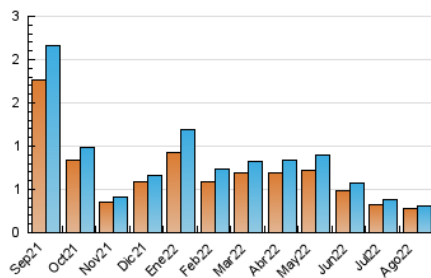

4.3 Por meses

N. únicos / Visitas (x 1000)