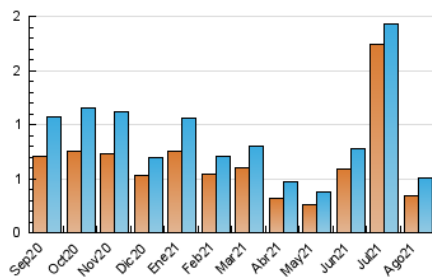

2. Secciones (Nacional)

	PAGINAS	%
HOME	254	35.88 %
RESTO	454	64.12 %

3. Por día del mes (Nacional)

Día	N. únicos	Visitas	Páginas	Día	N. únicos	Visitas	Páginas	Día	N. únicos	Visitas	Páginas
1	11	12	12	11	5	5	10	21	6	7	11
2	10	10	16	12	7	7	7	22	4	9	12
3	5	5	6	13	7	9	12	23	12	13	27
4	8	8	13	14	9	10	14	24	9	10	12
5	5	6	11	15	7	13	14	25	10	11	15
6	9	9	10	16	6	8	9	26	6	6	13
7	9	12	15	17	5	5	7	27	6	6	6
8	8	11	15	18	12	14	27	28	8	9	10
9	3	4	5	19	12	18	19	29	8	14	19
10	1	1	2	20	4	4	5	30	168	177	254
								31	65	69	100

4. Gráficas (Nacional)

4.1 Por día de la semana (promedio)

N. únicos / Visitas (x 100)

Páginas (x 100)

4.2 Por franja horaria (promedio)

Visitas (x 1000)

Páginas (x 1000)

4.3 Por meses

N. únicos / Visitas (x 1000)

Páginas (x 1000)

5. Observaciones

Este Medio Electrónico de Comunicación ha sido medido por la herramienta Google Analytics de Google

6. Definiciones básicas (Para más información ver Normas Técnicas para el Control de los Medios Electrónicos de Comunicación)

Visita:

Una secuencia ininterrumpida de páginas servidas a un usuario válido. Si dicho usuario no realiza peticiones de páginas en un periodo de tiempo (30 min) la siguiente petición constituirá el inicio de una nueva visita.