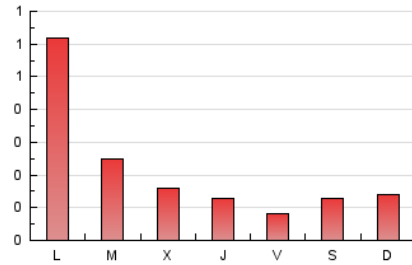

Algemés al día

1. Cifras totales y promedios (Nacional)

MES - AÑO	NAVEGADORES UNICOS	VISITAS	PAGINAS
Agosto - 2021	336	502	708
PROMEDIO DIARIO	14	16	23
PROMEDIO LUNES-VIERNES	17	18	27
PROMEDIO SABADO-DOMINGO	8	11	14
PAGINAS / VISITAS	1,41		
DURACION MEDIA VISITAS	0:00:54		
DURACION MEDIA PAGINAS	0:02:12		

2. Secciones (Nacional)

	PAGINAS	%
HOME	254	35.88 %
RESTO	454	64.12 %

3. Por día del mes (Nacional)

Día	N. únicos	Visitas	Páginas	Día	N. únicos	Visitas	Páginas	Día	N. únicos	Visitas	Páginas
1	11	12	12	11	5	5	10	21	6	7	11
2	10	10	16	12	7	7	7	22	4	9	12
3	5	5	6	13	7	9	12	23	12	13	27
4	8	8	13	14	9	10	14	24	9	10	12
5	5	6	11	15	7	13	14	25	10	11	15
6	9	9	10	16	6	8	9	26	6	6	13
7	9	12	15	17	5	5	7	27	6	6	6
8	8	11	15	18	12	14	27	28	8	9	10
9	3	4	5	19	12	18	19	29	8	14	19
10	1	1	2	20	4	4	5	30	168	177	254
								31	65	69	100

4. Gráficas (Nacional)

4.1 Por día de la semana (promedio)

N. únicos / Visitas (x 100)

Páginas (x 100)

4.2 Por franja horaria (promedio)

Visitas (x 1000)

Páginas (x 1000)

4.3 Por meses