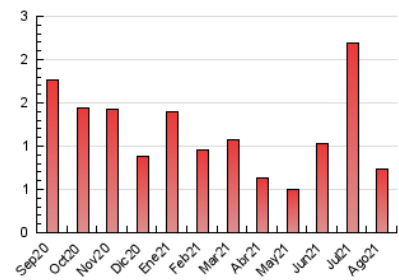

Páginas (x 1000)