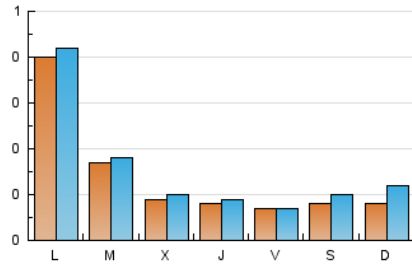

Algemés al día

1. Cifras totales y promedios (Nacional)

MES - AÑO	NAVEGADORES UNICOS	VISITAS	PAGINAS
Agosto - 2021	336	502	708
PROMEDIO DIARIO	14	16	23
PROMEDIO LUNES-VIERNES	17	18	27
PROMEDIO SABADO-DOMINGO	8	11	14
PAGINAS / VISITAS	1,41		
DURACION MEDIA VISITAS	0:00:54		
DURACION MEDIA PAGINAS	0:02:12		

2. Secciones (Nacional)

	PAGINAS	%
HOME	254	35.88 %
RESTO	454	64.12 %

3. Por día del mes (Nacional)

Día	N. únicos	Visitas	Páginas	Día	N. únicos	Visitas	Páginas	Día	N. únicos	Visitas	Páginas
1	11	12	12	11	5	5	10	21	6	7	11
2	10	10	16	12	7	7	7	22	4	9	12
3	5	5	6	13	7	9	12	23	12	13	27
4	8	8	13	14	9	10	14	24	9	10	12
5	5	6	11	15	7	13	14	25	10	11	15
6	9	9	10	16	6	8	9	26	6	6	13
7	9	12	15	17	5	5	7	27	6	6	6
8	8	11	15	18	12	14	27	28	8	9	10
9	3	4	5	19	12	18	19	29	8	14	19
10	1	1	2	20	4	4	5	30	168	177	254
								31	65	69	100

4. Gráficas (Nacional)

4.1 Por día de la semana (promedio)

N. únicos / Visitas (x 100)

Páginas (x 100)

4.2 Por franja horaria (promedio)

Visitas (x 1000)

Páginas (x 1000)

4.3 Por meses