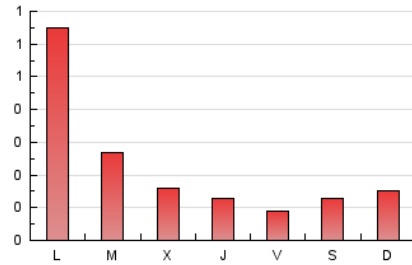

Algemesí al día

1. Cifras totales y promedios (Nacional e Internacional)

MES - AÑO	NAVEGADORES UNICOS	VISITAS	PAGINAS
Agosto - 2021	359	525	734
PROMEDIO DIARIO	15	17	24
PROMEDIO LUNES-VIERNES	18	19	28
PROMEDIO SABADO-DOMINGO	8	11	14
PAGINAS / VISITAS	1,40		
DURACION MEDIA VISITAS	0:00:52		
DURACION MEDIA PAGINAS	0:02:10		

2. Secciones (Nacional e Internacional)

	PAGINAS	%
HOME	254	34.60 %
RESTO	480	65.40 %

3. Por día del mes (Nacional e Internacional)

Día	N. únicos	Visitas	Páginas	Día	N. únicos	Visitas	Páginas	Día	N. únicos	Visitas	Páginas
1	11	12	12	11	5	5	10	21	6	7	11
2	10	10	16	12	7	7	7	22	4	9	12
3	5	5	6	13	7	9	12	23	12	13	27
4	8	8	13	14	9	10	14	24	9	10	12
5	5	6	11	15	7	13	14	25	10	11	15
6	9	9	10	16	7	9	10	26	6	6	13
7	9	12	15	17	5	5	7	27	7	7	7
8	8	11	15	18	12	14	27	28	8	9	10
9	3	4	5	19	12	18	19	29	9	15	20
10	1	1	2	20	4	4	5	30	180	189	269
								31	73	77	108

4. Gráficas (Nacional e Internacional)

4.1 Por día de la semana (promedio)

N. únicos / Visitas (x 100)

Páginas (x 100)

4.2 Por franja horaria (promedio)

Visitas (x 1000)

Páginas (x 1000)

4.3 Por meses