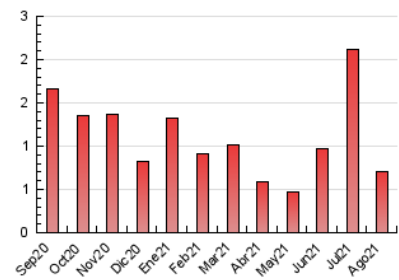

2. Secciones (Nacional)

	PAGINAS	%
HOME	254	35.88 %
RESTO	454	64.12 %

3. Por día del mes (Nacional)

Día	N. únicos	Visitas	Páginas	Día	N. únicos	Visitas	Páginas	Día	N. únicos	Visitas	Páginas
1	11	12	12	11	5	5	10	21	6	7	11
2	10	10	16	12	7	7	7	22	4	9	12
3	5	5	6	13	7	9	12	23	12	13	27
4	8	8	13	14	9	10	14	24	9	10	12
5	5	6	11	15	7	13	14	25	10	11	15
6	9	9	10	16	6	8	9	26	6	6	13
7	9	12	15	17	5	5	7	27	6	6	6
8	8	11	15	18	12	14	27	28	8	9	10
9	3	4	5	19	12	18	19	29	8	14	19
10	1	1	2	20	4	4	5	30	168	177	254
								31	65	69	100

4. Gráficas (Nacional)

4.1 Por día de la semana (promedio)

N. únicos / Visitas (x 100)

Páginas (x 100)

4.2 Por franja horaria (promedio)

Visitas (x 1000)

Páginas (x 1000)

4.3 Por meses

N. únicos / Visitas (x 1000)

Páginas (x 1000)

5. Observaciones

Este Medio Electrónico de Comunicación ha sido medido por la herramienta Google Analytics de Google

6. Definiciones básicas (Para más información ver Normas Técnicas para el Control de los Medios Electrónicos de Comunicación)

Visita:

Una secuencia ininterrumpida de páginas servidas a un usuario válido. Si dicho usuario no realiza peticiones de páginas en un periodo de tiempo (30 min) la siguiente petición constituirá el inicio de una nueva visita.