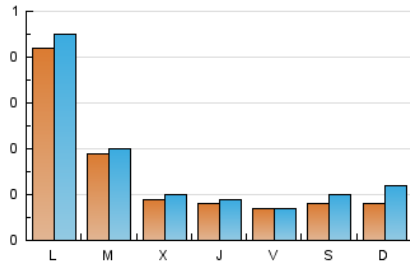

Algemesí al día

1. Cifras totales y promedios (Nacional e Internacional)

MES - AÑO	NAVEGADORES UNICOS	VISITAS	PAGINAS
Agosto - 2021	359	525	734
PROMEDIO DIARIO	15	17	24
PROMEDIO LUNES-VIERNES	18	19	28
PROMEDIO SABADO-DOMINGO	8	11	14
PAGINAS / VISITAS	1,40		
DURACION MEDIA VISITAS	0:00:52		
DURACION MEDIA PAGINAS	0:02:10		

2. Secciones (Nacional e Internacional)

	PAGINAS	%
HOME	254	34.60 %
RESTO	480	65.40 %

3. Por día del mes (Nacional e Internacional)

Día	N. únicos	Visitas	Páginas	Día	N. únicos	Visitas	Páginas	Día	N. únicos	Visitas	Páginas
1	11	12	12	11	5	5	10	21	6	7	11
2	10	10	16	12	7	7	7	22	4	9	12
3	5	5	6	13	7	9	12	23	12	13	27
4	8	8	13	14	9	10	14	24	9	10	12
5	5	6	11	15	7	13	14	25	10	11	15
6	9	9	10	16	7	9	10	26	6	6	13
7	9	12	15	17	5	5	7	27	7	7	7
8	8	11	15	18	12	14	27	28	8	9	10
9	3	4	5	19	12	18	19	29	9	15	20
10	1	1	2	20	4	4	5	30	180	189	269
								31	73	77	108

4. Gráficas (Nacional e Internacional)

4.1 Por día de la semana (promedio)

N. únicos / Visitas (x 100)

Páginas (x 100)

4.2 Por franja horaria (promedio)

Visitas (x 1000)

Páginas (x 1000)

4.3 Por meses