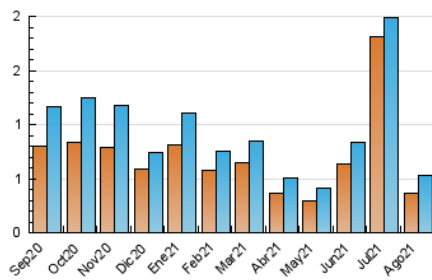

4.3 Por meses

N. únicos / Visitas (x 1000)