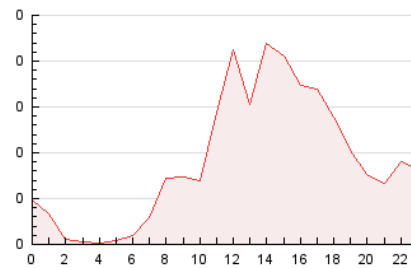

2. Secciones (Nacional e Internacional)

	PAGINAS	%
HOME	225	10.30 %
RESTO	1.960	89.70 %

3. Por día del mes (Nacional e Internacional)

Día	N. únicos	Visitas	Páginas	Día	N. únicos	Visitas	Páginas	Día	N. únicos	Visitas	Páginas
1	7	7	15	11	102	104	111	21	9	9	10
2	11	12	13	12	78	81	84	22	11	14	21
3	9	12	16	13	36	37	43	23	10	10	14
4	9	9	11	14	60	61	67	24	9	9	11
5	9	10	12	15	15	16	21	25	9	14	18
6	9	11	13	16	9	9	11	26	12	20	25
7	20	21	24	17	4	4	5	27	11	12	14
8	9	9	15	18	7	7	8	28	6	7	8
9	1.193	1.204	1.274	19	8	8	19	29	10	10	16
10	238	238	246	20	7	7	7	30	12	14	24
								31	5	6	9

4. Gráficas (Nacional e Internacional)

4.1 Por día de la semana (promedio)

N. únicos / Visitas (x 100)

Páginas (x 100)

4.2 Por franja horaria (promedio)

Visitas (x 1000)

Páginas (x 1000)

4.3 Por meses