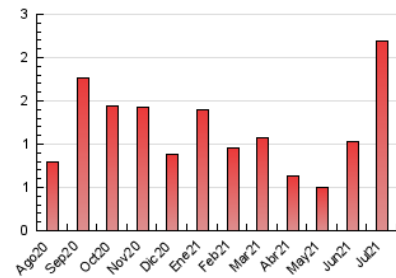

Páginas (x 1000)