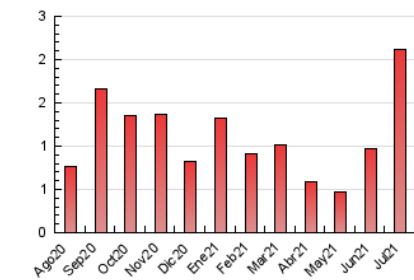

Algemés al día

1. Cifras totales y promedios (Nacional)

MES - AÑO	NAVEGADORES UNICOS	VISITAS	PAGINAS
Julio - 2021	1.744	1.925	2.115
PROMEDIO DIARIO	61	62	68
PROMEDIO LUNES-VIERNES	68	70	77
PROMEDIO SABADO-DOMINGO	41	42	46
PAGINAS / VISITAS	1,10		
DURACION MEDIA VISITAS	0:00:13		
DURACION MEDIA PAGINAS	0:02:08		

2. Secciones (Nacional)

	PAGINAS	%
HOME	223	10.54 %
RESTO	1.892	89.46 %

3. Por día del mes (Nacional)

Día	N. únicos	Visitas	Páginas	Día	N. únicos	Visitas	Páginas	Día	N. únicos	Visitas	Páginas
1	5	5	12	11	95	97	104	21	9	9	10
2	11	12	13	12	73	76	79	22	9	12	19
3	9	12	16	13	35	36	42	23	10	10	14
4	9	9	11	14	55	56	62	24	9	9	11
5	9	10	12	15	15	16	21	25	9	14	18
6	8	10	12	16	9	9	11	26	12	20	25
7	17	18	21	17	4	4	5	27	10	11	11
8	8	8	14	18	7	7	8	28	6	7	8
9	1.168	1.179	1.249	19	8	8	19	29	10	10	16
10	224	224	232	20	7	7	7	30	12	14	24
								31	5	6	9

4. Gráficas (Nacional)

4.1 Por día de la semana (promedio)

N. únicos / Visitas (x 100)

Páginas (x 100)

4.2 Por franja horaria (promedio)

Visitas (x 1000)

Páginas (x 1000)

4.3 Por meses

N. únicos / Visitas (x 1000)

Páginas (x 1000)

5. Observaciones

Este Medio Electrónico de Comunicación ha sido medido por la herramienta Google Analytics de Google

6. Definiciones básicas (Para más información ver Normas Técnicas para el Control de los Medios Electrónicos de Comunicación)