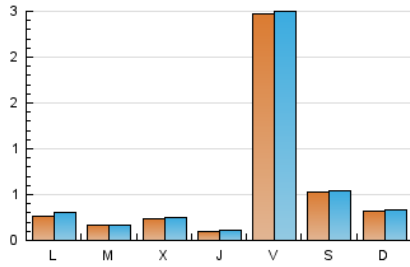

Algemesí al día

1. Cifras totales y promedios (Nacional e Internacional)

MES - AÑO	NAVEGADORES UNICOS	VISITAS	PAGINAS
Julio - 2021	1.811	1.992	2.185
PROMEDIO DIARIO	63	64	70
PROMEDIO LUNES-VIERNES	71	72	80
PROMEDIO SABADO-DOMINGO	44	45	48
PAGINAS / VISITAS	1,10		
DURACION MEDIA VISITAS	0:00:12		
DURACION MEDIA PAGINAS	0:02:06		

2. Secciones (Nacional e Internacional)

	PAGINAS	%
HOME	225	10.30 %
RESTO	1.960	89.70 %

3. Por día del mes (Nacional e Internacional)

Día	N. únicos	Visitas	Páginas	Día	N. únicos	Visitas	Páginas	Día	N. únicos	Visitas	Páginas
1	7	7	15	11	102	104	111	21	9	9	10
2	11	12	13	12	78	81	84	22	11	14	21
3	9	12	16	13	36	37	43	23	10	10	14
4	9	9	11	14	60	61	67	24	9	9	11
5	9	10	12	15	15	16	21	25	9	14	18
6	9	11	13	16	9	9	11	26	12	20	25
7	20	21	24	17	4	4	5	27	11	12	14
8	9	9	15	18	7	7	8	28	6	7	8
9	1.193	1.204	1.274	19	8	8	19	29	10	10	16
10	238	238	246	20	7	7	7	30	12	14	24
								31	5	6	9

4. Gráficas (Nacional e Internacional)

4.1 Por día de la semana (promedio)

N. únicos / Visitas (x 100)

Páginas (x 100)

4.2 Por franja horaria (promedio)

Visitas (x 1000)

Páginas (x 1000)

4.3 Por meses