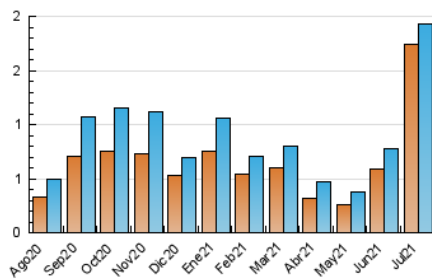

4.3 Por meses

N. únicos / Visitas (x 1000)