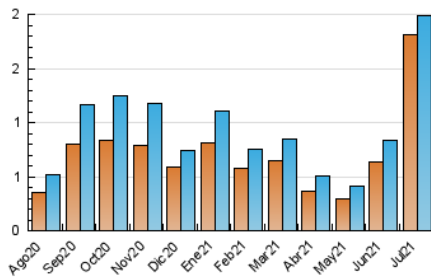

4.3 Por meses

N. únicos / Visitas (x 1000)