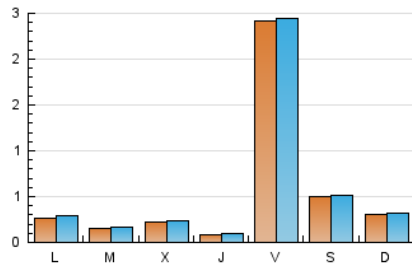

Algemés al día

1. Cifras totales y promedios (Nacional)

MES - AÑO	NAVEGADORES UNICOS	VISITAS	PAGINAS
Julio - 2021	1.744	1.925	2.115
PROMEDIO DIARIO	61	62	68
PROMEDIO LUNES-VIERNES	68	70	77
PROMEDIO SABADO-DOMINGO	41	42	46
PAGINAS / VISITAS	1,10		
DURACION MEDIA VISITAS	0:00:13		
DURACION MEDIA PAGINAS	0:02:08		

2. Secciones (Nacional)

	PAGINAS	%
HOME	223	10.54 %
RESTO	1.892	89.46 %

3. Por día del mes (Nacional)

Día	N. únicos	Visitas	Páginas	Día	N. únicos	Visitas	Páginas	Día	N. únicos	Visitas	Páginas
1	5	5	12	11	95	97	104	21	9	9	10
2	11	12	13	12	73	76	79	22	9	12	19
3	9	12	16	13	35	36	42	23	10	10	14
4	9	9	11	14	55	56	62	24	9	9	11
5	9	10	12	15	15	16	21	25	9	14	18
6	8	10	12	16	9	9	11	26	12	20	25
7	17	18	21	17	4	4	5	27	10	11	11
8	8	8	14	18	7	7	8	28	6	7	8
9	1.168	1.179	1.249	19	8	8	19	29	10	10	16
10	224	224	232	20	7	7	7	30	12	14	24
								31	5	6	9

4. Gráficas (Nacional)

4.1 Por día de la semana (promedio)

N. únicos / Visitas (x 100)

Páginas (x 100)

4.2 Por franja horaria (promedio)

Visitas (x 1000)

Páginas (x 1000)

4.3 Por meses