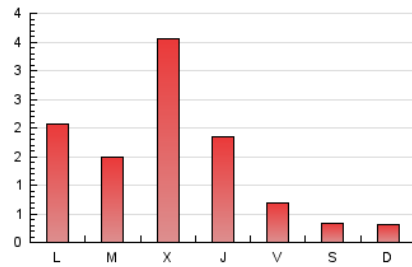

Algemesí al día

1. Cifras totales y promedios (Nacional e Internacional)

MES - AÑO	NAVEGADORES UNICOS	VISITAS	PAGINAS
Julio - 2020	1.935	2.829	4.716
PROMEDIO DIARIO	88	91	152
PROMEDIO LUNES-VIERNES	112	116	194
PROMEDIO SABADO-DOMINGO	19	21	33
PAGINAS / VISITAS	1,67		
DURACION MEDIA VISITAS	0:00:24		
DURACION MEDIA PAGINAS	0:00:37		

2. Secciones (Nacional e Internacional)

	PAGINAS	%
HOME	309	6.55 %
RESTO	4.407	93.45 %

3. Por día del mes (Nacional e Internacional)

Día	N. únicos	Visitas	Páginas	Día	N. únicos	Visitas	Páginas	Día	N. únicos	Visitas	Páginas
1	80	84	164	11	44	50	78	21	88	91	159
2	124	128	189	12	41	47	69	22	231	234	381
3	25	26	45	13	17	18	22	23	78	80	134
4	8	9	15	14	18	19	22	24	23	23	38
5	7	7	11	15	7	7	8	25	11	11	16
6	14	14	26	16	6	6	9	26	13	15	27
7	9	11	16	17	11	11	15	27	12	13	24
8	651	662	1.104	18	14	15	27	28	245	249	396
9	309	325	547	19	10	11	17	29	69	69	121
10	128	134	210	20	401	423	751	30	21	23	42
								31	13	14	33

4. Gráficas (Nacional e Internacional)

4.1 Por día de la semana (promedio)

N. únicos / Visitas (x 100)

Páginas (x 100)

4.2 Por franja horaria (promedio)

Visitas (x 1000)

Páginas (x 1000)

4.3 Por meses