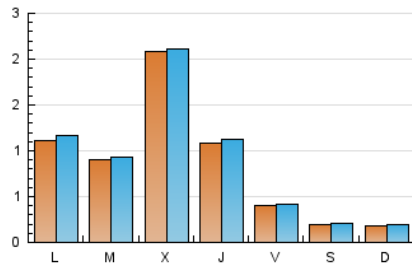

Algemesí al día

1. Cifras totales y promedios (Nacional e Internacional)

MES - AÑO	NAVEGADORES UNICOS	VISITAS	PAGINAS
Julio - 2020	1.935	2.829	4.716
PROMEDIO DIARIO	88	91	152
PROMEDIO LUNES-VIERNES	112	116	194
PROMEDIO SABADO-DOMINGO	19	21	33
PAGINAS / VISITAS	1,67		
DURACION MEDIA VISITAS	0:00:24		
DURACION MEDIA PAGINAS	0:00:37		

2. Secciones (Nacional e Internacional)

	PAGINAS	%
HOME	309	6.55 %
RESTO	4.407	93.45 %

3. Por día del mes (Nacional e Internacional)

Día	N. únicos	Visitas	Páginas	Día	N. únicos	Visitas	Páginas	Día	N. únicos	Visitas	Páginas
1	80	84	164	11	44	50	78	21	88	91	159
2	124	128	189	12	41	47	69	22	231	234	381
3	25	26	45	13	17	18	22	23	78	80	134
4	8	9	15	14	18	19	22	24	23	23	38
5	7	7	11	15	7	7	8	25	11	11	16
6	14	14	26	16	6	6	9	26	13	15	27
7	9	11	16	17	11	11	15	27	12	13	24
8	651	662	1.104	18	14	15	27	28	245	249	396
9	309	325	547	19	10	11	17	29	69	69	121
10	128	134	210	20	401	423	751	30	21	23	42
								31	13	14	33

4. Gráficas (Nacional e Internacional)

4.1 Por día de la semana (promedio)

N. únicos / Visitas (x 100)

Páginas (x 100)

4.2 Por franja horaria (promedio)

Visitas (x 1000)

Páginas (x 1000)

4.3 Por meses