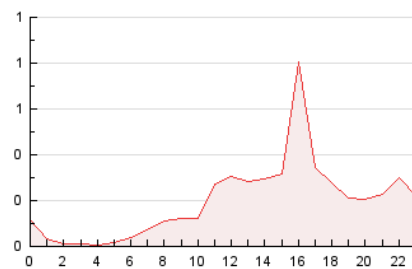

2. Secciones (Nacional e Internacional)

	PAGINAS	%
HOME	309	6.55 %
RESTO	4.407	93.45 %

3. Por día del mes (Nacional e Internacional)

Día	N. únicos	Visitas	Páginas	Día	N. únicos	Visitas	Páginas	Día	N. únicos	Visitas	Páginas
1	80	84	164	11	44	50	78	21	88	91	159
2	124	128	189	12	41	47	69	22	231	234	381
3	25	26	45	13	17	18	22	23	78	80	134
4	8	9	15	14	18	19	22	24	23	23	38
5	7	7	11	15	7	7	8	25	11	11	16
6	14	14	26	16	6	6	9	26	13	15	27
7	9	11	16	17	11	11	15	27	12	13	24
8	651	662	1.104	18	14	15	27	28	245	249	396
9	309	325	547	19	10	11	17	29	69	69	121
10	128	134	210	20	401	423	751	30	21	23	42
								31	13	14	33

4. Gráficas (Nacional e Internacional)

4.1 Por día de la semana (promedio)

N. únicos / Visitas (x 100)

Páginas (x 100)

4.2 Por franja horaria (promedio)

Visitas (x 1000)

Páginas (x 1000)

4.3 Por meses