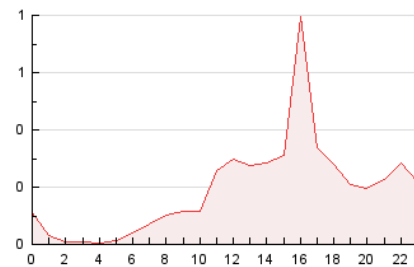

2. Secciones (Nacional)

	PAGINAS	%
HOME	308	6.69 %
RESTO	4.293	93.31 %

3. Por día del mes (Nacional)

Día	N. únicos	Visitas	Páginas	Día	N. únicos	Visitas	Páginas	Día	N. únicos	Visitas	Páginas
1	77	81	161	11	43	49	77	21	83	86	154
2	109	113	172	12	41	47	69	22	224	227	374
3	24	25	44	13	15	16	20	23	72	74	126
4	8	9	15	14	18	19	22	24	22	22	36
5	7	7	11	15	7	7	8	25	11	11	16
6	14	14	26	16	5	5	8	26	12	14	23
7	9	11	16	17	11	11	15	27	12	13	24
8	644	655	1.097	18	13	14	26	28	233	237	382
9	298	314	536	19	10	11	17	29	63	63	114
10	121	127	202	20	389	411	738	30	18	20	39
								31	13	14	33

4. Gráficas (Nacional)

4.1 Por día de la semana (promedio)

N. únicos / Visitas (x 100)

Páginas (x 100)

4.2 Por franja horaria (promedio)

Visitas (x 1000)

Páginas (x 1000)

4.3 Por meses