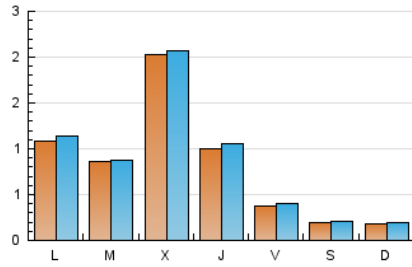

Algemés al día

1. Cifras totales y promedios (Nacional)

MES - AÑO	NAVEGADORES UNICOS	VISITAS	PAGINAS
Julio - 2020	1.839	2.727	4.601
PROMEDIO DIARIO	85	88	148
PROMEDIO LUNES-VIERNES	108	112	189
PROMEDIO SABADO-DOMINGO	18	20	32
PAGINAS / VISITAS	1,69		
DURACION MEDIA VISITAS	0:00:25		
DURACION MEDIA PAGINAS	0:00:37		

2. Secciones (Nacional)

	PAGINAS	%
HOME	308	6.69 %
RESTO	4.293	93.31 %

3. Por día del mes (Nacional)

Día	N. únicos	Visitas	Páginas	Día	N. únicos	Visitas	Páginas	Día	N. únicos	Visitas	Páginas
1	77	81	161	11	43	49	77	21	83	86	154
2	109	113	172	12	41	47	69	22	224	227	374
3	24	25	44	13	15	16	20	23	72	74	126
4	8	9	15	14	18	19	22	24	22	22	36
5	7	7	11	15	7	7	8	25	11	11	16
6	14	14	26	16	5	5	8	26	12	14	23
7	9	11	16	17	11	11	15	27	12	13	24
8	644	655	1.097	18	13	14	26	28	233	237	382
9	298	314	536	19	10	11	17	29	63	63	114
10	121	127	202	20	389	411	738	30	18	20	39
								31	13	14	33

4. Gráficas (Nacional)

4.1 Por día de la semana (promedio)

N. únicos / Visitas (x 100)

Páginas (x 100)

4.2 Por franja horaria (promedio)

Visitas (x 1000)

Páginas (x 1000)

4.3 Por meses