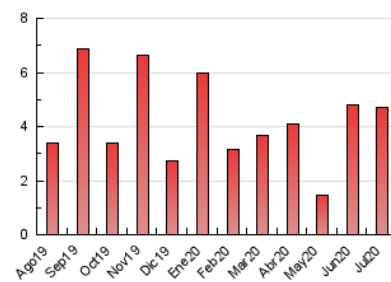

Páginas (x 1000)