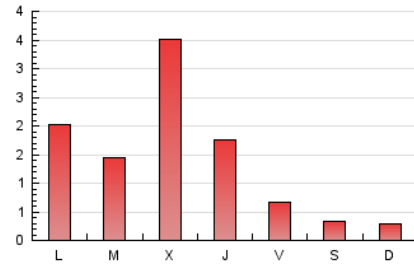

Algemés al día

1. Cifras totales y promedios (Nacional)

MES - AÑO	NAVEGADORES UNICOS	VISITAS	PAGINAS
Julio - 2020	1.839	2.727	4.601
PROMEDIO DIARIO	85	88	148
PROMEDIO LUNES-VIERNES	108	112	189
PROMEDIO SABADO-DOMINGO	18	20	32
PAGINAS / VISITAS	1,69		
DURACION MEDIA VISITAS	0:00:25		
DURACION MEDIA PAGINAS	0:00:37		

2. Secciones (Nacional)

	PAGINAS	%
HOME	308	6.69 %
RESTO	4.293	93.31 %

3. Por día del mes (Nacional)

Día	N. únicos	Visitas	Páginas	Día	N. únicos	Visitas	Páginas	Día	N. únicos	Visitas	Páginas
1	77	81	161	11	43	49	77	21	83	86	154
2	109	113	172	12	41	47	69	22	224	227	374
3	24	25	44	13	15	16	20	23	72	74	126
4	8	9	15	14	18	19	22	24	22	22	36
5	7	7	11	15	7	7	8	25	11	11	16
6	14	14	26	16	5	5	8	26	12	14	23
7	9	11	16	17	11	11	15	27	12	13	24
8	644	655	1.097	18	13	14	26	28	233	237	382
9	298	314	536	19	10	11	17	29	63	63	114
10	121	127	202	20	389	411	738	30	18	20	39
								31	13	14	33

4. Gráficas (Nacional)

4.1 Por día de la semana (promedio)

N. únicos / Visitas (x 100)

Páginas (x 100)

4.2 Por franja horaria (promedio)

Visitas (x 1000)

Páginas (x 1000)

4.3 Por meses