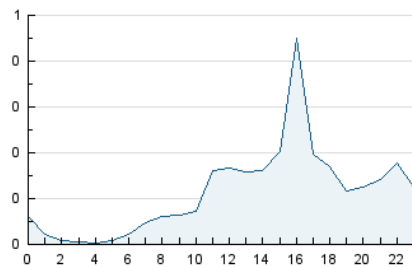

2. Secciones (Nacional)

	PAGINAS	%
HOME	308	6.69 %
RESTO	4.293	93.31 %

3. Por día del mes (Nacional)

Día	N. únicos	Visitas	Páginas	Día	N. únicos	Visitas	Páginas	Día	N. únicos	Visitas	Páginas
1	77	81	161	11	43	49	77	21	83	86	154
2	109	113	172	12	41	47	69	22	224	227	374
3	24	25	44	13	15	16	20	23	72	74	126
4	8	9	15	14	18	19	22	24	22	22	36
5	7	7	11	15	7	7	8	25	11	11	16
6	14	14	26	16	5	5	8	26	12	14	23
7	9	11	16	17	11	11	15	27	12	13	24
8	644	655	1.097	18	13	14	26	28	233	237	382
9	298	314	536	19	10	11	17	29	63	63	114
10	121	127	202	20	389	411	738	30	18	20	39
								31	13	14	33

4. Gráficas (Nacional)

4.1 Por día de la semana (promedio)

N. únicos / Visitas (x 100)

Páginas (x 100)

4.2 Por franja horaria (promedio)

Visitas (x 1000)

Páginas (x 1000)

4.3 Por meses