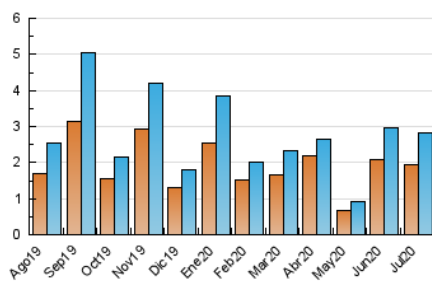

4.3 Por meses

N. únicos / Visitas (x 1000)