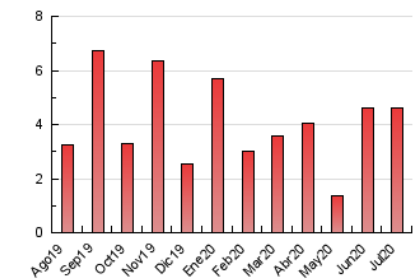

Páginas (x 1000)