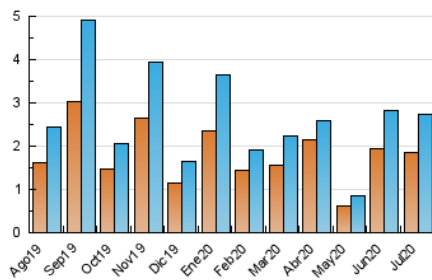

4.3 Por meses

N. únicos / Visitas (x 1000)