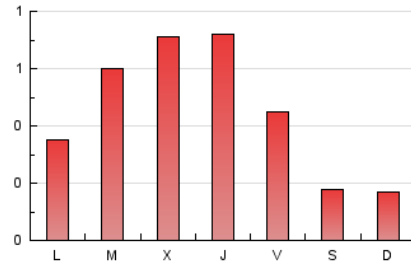

Algesial dia

1. Cifras totales y promedios (Nacional)

MES - AÑO	NAVEGADORES UNICOS	VISITAS	PAGINAS
Junio - 2026	794	1.192	1.362
PROMEDIO DIARIO	37	40	45
PROMEDIO LUNES-VIERNES	46	49	56
PROMEDIO SABADO-DOMINGO	13	14	17
PAGINAS / VISITAS	1,14		
DURACION MEDIA VISITAS	0:01:25		
TIEMPO INTERACCIÓN MEDIO	0:00:46		

2. Secciones (Nacional)

	PAGINAS	%
HOME	89	6.53 %
RESTO	1.273	93.47 %

3. Por día del mes (Nacional)

Día	N. únicos	Visitas	Páginas	Día	N. únicos	Visitas	Páginas	Día	N. únicos	Visitas	Páginas
1	99	100	105	11	62	66	76	21	13	13	18
2	15	16	16	12	18	20	22	22	7	7	9
3	74	85	108	13	7	7	11	23	64	68	73
4	49	54	59	14	10	10	13	24	19	20	23
5	34	36	43	15	10	11	13	25	37	42	41
6	6	6	6	16	38	40	45	26	22	27	29
7	21	21	21	17	59	63	75	27	19	22	29
8	6	7	9	18	99	105	113	28	9	11	14
9	54	56	63	19	61	64	87	29	30	31	37
10	73	76	79	20	22	22	24	30	80	85	101

4. Gráficas (Nacional)

4.1 Por día de la semana (promedio)

N. únicos / Visitas (x 100)

Páginas (x 100)

4.2 Por franja horaria (promedio)

Visitas_ (x 1000)

Páginas (x 1000)

4.3 Por meses