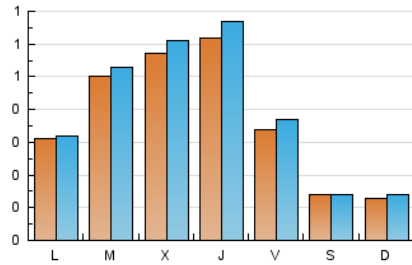

Algemesí al dia

1. Cifras totales y promedios (Nacional e Internacional)

MES - AÑO	NAVEGADORES UNICOS	VISITAS	PAGINAS
Junio - 2026	802	1.201	1.371
PROMEDIO DIARIO	38	40	46
PROMEDIO LUNES-VIERNES	46	49	56
PROMEDIO SABADO-DOMINGO	13	14	17
PAGINAS / VISITAS	1,14		
DURACION MEDIA VISITAS	0:01:25		
TIEMPO INTERACCIÓN MEDIO	0:00:45		

2. Secciones (Nacional e Internacional)

	PAGINAS	%
HOME	91	6.64 %
RESTO	1.280	93.36 %

3. Por día del mes (Nacional e Internacional)

Día	N. únicos	Visitas	Páginas	Día	N. únicos	Visitas	Páginas	Día	N. únicos	Visitas	Páginas
1	102	103	108	11	62	66	76	21	13	13	18
2	15	16	16	12	18	20	22	22	8	8	10
3	75	86	109	13	7	7	11	23	64	68	73
4	49	54	59	14	10	10	13	24	19	20	23
5	34	36	43	15	10	11	13	25	39	44	43
6	6	6	6	16	38	40	45	26	22	27	29
7	21	21	21	17	59	63	75	27	19	22	29
8	6	7	9	18	99	105	113	28	9	11	14
9	54	56	63	19	62	65	88	29	31	32	38
10	73	76	79	20	22	22	24	30	80	85	101

4. Gráficas (Nacional e Internacional)

4.1 Por día de la semana (promedio)

N. únicos / Visitas (x 100)

Páginas (x 100)

4.2 Por franja horaria (promedio)

Visitas_ (x 1000)

Páginas (x 1000)

4.3 Por meses