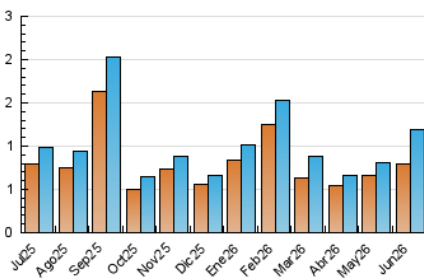

2. Secciones (Nacional)

	PAGINAS	%
HOME	89	6.53 %
RESTO	1.273	93.47 %

3. Por día del mes (Nacional)

Día	N. únicos	Visitas	Páginas	Día	N. únicos	Visitas	Páginas	Día	N. únicos	Visitas	Páginas
1	99	100	105	11	62	66	76	21	13	13	18
2	15	16	16	12	18	20	22	22	7	7	9
3	74	85	108	13	7	7	11	23	64	68	73
4	49	54	59	14	10	10	13	24	19	20	23
5	34	36	43	15	10	11	13	25	37	42	41
6	6	6	6	16	38	40	45	26	22	27	29
7	21	21	21	17	59	63	75	27	19	22	29
8	6	7	9	18	99	105	113	28	9	11	14
9	54	56	63	19	61	64	87	29	30	31	37
10	73	76	79	20	22	22	24	30	80	85	101

4. Gráficas (Nacional)

4.1 Por día de la semana (promedio)

N. únicos / Visitas (x 100)

Páginas (x 100)

4.2 Por franja horaria (promedio)

Visitas_ (x 1000)

Páginas (x 1000)

4.3 Por meses

N. únicos / Visitas (x 1000)

Páginas (x 1000)

5. Observaciones

Este Medio Electrónico de Comunicación ha sido medido por la herramienta Google Analytics de Google (GA4).

6. Definiciones básicas (Para más información ver Normas Técnicas para el Control de los Medios Electrónicos de Comunicación)

Visita:

Una secuencia ininterrumpida de páginas servidas a un usuario válido. Si dicho usuario no realiza peticiones de páginas en un periodo de tiempo (30 min) la siguiente petición constituirá el inicio de una nueva visita.