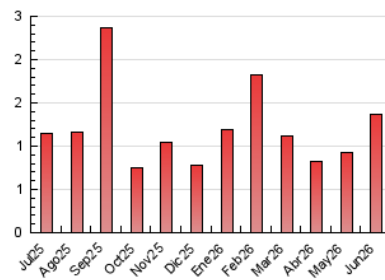

Páginas (x 1000)