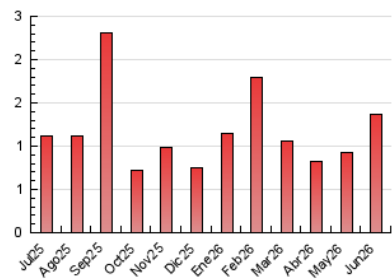

Algesial dia

1. Cifras totales y promedios (Nacional)

MES - AÑO	NAVEGADORES UNICOS	VISITAS	PAGINAS
Junio - 2026	794	1.192	1.362
PROMEDIO DIARIO	37	40	45
PROMEDIO LUNES-VIERNES	46	49	56
PROMEDIO SABADO-DOMINGO	13	14	17
PAGINAS / VISITAS	1,14		
DURACION MEDIA VISITAS	0:01:25		
TIEMPO INTERACCIÓN MEDIO	0:00:46		

2. Secciones (Nacional)

	PAGINAS	%
HOME	89	6.53 %
RESTO	1.273	93.47 %

3. Por día del mes (Nacional)

Día	N. únicos	Visitas	Páginas	Día	N. únicos	Visitas	Páginas	Día	N. únicos	Visitas	Páginas
1	99	100	105	11	62	66	76	21	13	13	18
2	15	16	16	12	18	20	22	22	7	7	9
3	74	85	108	13	7	7	11	23	64	68	73
4	49	54	59	14	10	10	13	24	19	20	23
5	34	36	43	15	10	11	13	25	37	42	41
6	6	6	6	16	38	40	45	26	22	27	29
7	21	21	21	17	59	63	75	27	19	22	29
8	6	7	9	18	99	105	113	28	9	11	14
9	54	56	63	19	61	64	87	29	30	31	37
10	73	76	79	20	22	22	24	30	80	85	101

4. Gráficas (Nacional)

4.1 Por día de la semana (promedio)

N. únicos / Visitas (x 100)

Páginas (x 100)

4.2 Por franja horaria (promedio)

Visitas_ (x 1000)

Páginas (x 1000)

4.3 Por meses

N. únicos / Visitas (x 1000)

Páginas (x 1000)

5. Observaciones

Este Medio Electrónico de Comunicación ha sido medido por la herramienta Google Analytics de Google (GA4).

6. Definiciones básicas (Para más información ver Normas Técnicas para el Control de los Medios Electrónicos de Comunicación)