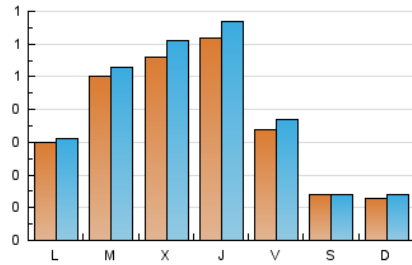

Algesial dia

1. Cifras totales y promedios (Nacional)

MES - AÑO	NAVEGADORES UNICOS	VISITAS	PAGINAS
Junio - 2026	794	1.192	1.362
PROMEDIO DIARIO	37	40	45
PROMEDIO LUNES-VIERNES	46	49	56
PROMEDIO SABADO-DOMINGO	13	14	17
PAGINAS / VISITAS	1,14		
DURACION MEDIA VISITAS	0:01:25		
TIEMPO INTERACCIÓN MEDIO	0:00:46		

2. Secciones (Nacional)

	PAGINAS	%
HOME	89	6.53 %
RESTO	1.273	93.47 %

3. Por día del mes (Nacional)

Día	N. únicos	Visitas	Páginas	Día	N. únicos	Visitas	Páginas	Día	N. únicos	Visitas	Páginas
1	99	100	105	11	62	66	76	21	13	13	18
2	15	16	16	12	18	20	22	22	7	7	9
3	74	85	108	13	7	7	11	23	64	68	73
4	49	54	59	14	10	10	13	24	19	20	23
5	34	36	43	15	10	11	13	25	37	42	41
6	6	6	6	16	38	40	45	26	22	27	29
7	21	21	21	17	59	63	75	27	19	22	29
8	6	7	9	18	99	105	113	28	9	11	14
9	54	56	63	19	61	64	87	29	30	31	37
10	73	76	79	20	22	22	24	30	80	85	101

4. Gráficas (Nacional)

4.1 Por día de la semana (promedio)

N. únicos / Visitas (x 100)

Páginas (x 100)

4.2 Por franja horaria (promedio)

Visitas_ (x 1000)

Páginas (x 1000)

4.3 Por meses