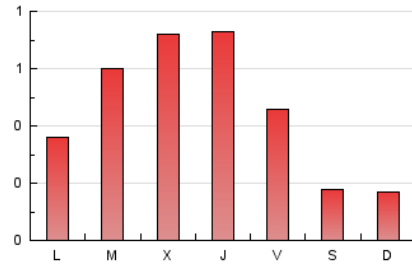

Algemesí al dia

1. Cifras totales y promedios (Nacional e Internacional)

MES - AÑO	NAVEGADORES UNICOS	VISITAS	PAGINAS
Junio - 2026	802	1.201	1.371
PROMEDIO DIARIO	38	40	46
PROMEDIO LUNES-VIERNES	46	49	56
PROMEDIO SABADO-DOMINGO	13	14	17
PAGINAS / VISITAS	1,14		
DURACION MEDIA VISITAS	0:01:25		
TIEMPO INTERACCIÓN MEDIO	0:00:45		

2. Secciones (Nacional e Internacional)

	PAGINAS	%
HOME	91	6.64 %
RESTO	1.280	93.36 %

3. Por día del mes (Nacional e Internacional)

Día	N. únicos	Visitas	Páginas	Día	N. únicos	Visitas	Páginas	Día	N. únicos	Visitas	Páginas
1	102	103	108	11	62	66	76	21	13	13	18
2	15	16	16	12	18	20	22	22	8	8	10
3	75	86	109	13	7	7	11	23	64	68	73
4	49	54	59	14	10	10	13	24	19	20	23
5	34	36	43	15	10	11	13	25	39	44	43
6	6	6	6	16	38	40	45	26	22	27	29
7	21	21	21	17	59	63	75	27	19	22	29
8	6	7	9	18	99	105	113	28	9	11	14
9	54	56	63	19	62	65	88	29	31	32	38
10	73	76	79	20	22	22	24	30	80	85	101

4. Gráficas (Nacional e Internacional)

4.1 Por día de la semana (promedio)

N. únicos / Visitas (x 100)

Páginas (x 100)

4.2 Por franja horaria (promedio)

Visitas_ (x 1000)

Páginas (x 1000)

4.3 Por meses