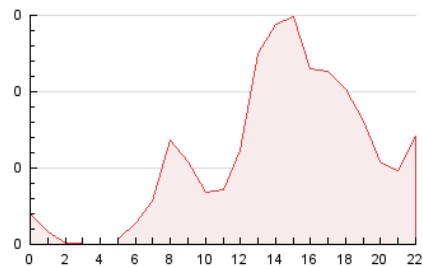

2. Secciones (Nacional e Internacional)

	PAGINAS	%
HOME	91	6.64 %
RESTO	1.280	93.36 %

3. Por día del mes (Nacional e Internacional)

Día	N. únicos	Visitas	Páginas	Día	N. únicos	Visitas	Páginas	Día	N. únicos	Visitas	Páginas
1	102	103	108	11	62	66	76	21	13	13	18
2	15	16	16	12	18	20	22	22	8	8	10
3	75	86	109	13	7	7	11	23	64	68	73
4	49	54	59	14	10	10	13	24	19	20	23
5	34	36	43	15	10	11	13	25	39	44	43
6	6	6	6	16	38	40	45	26	22	27	29
7	21	21	21	17	59	63	75	27	19	22	29
8	6	7	9	18	99	105	113	28	9	11	14
9	54	56	63	19	62	65	88	29	31	32	38
10	73	76	79	20	22	22	24	30	80	85	101

4. Gráficas (Nacional e Internacional)

4.1 Por día de la semana (promedio)

N. únicos / Visitas (x 100)

Páginas (x 100)

4.2 Por franja horaria (promedio)

Visitas_ (x 1000)

Páginas (x 1000)

4.3 Por meses