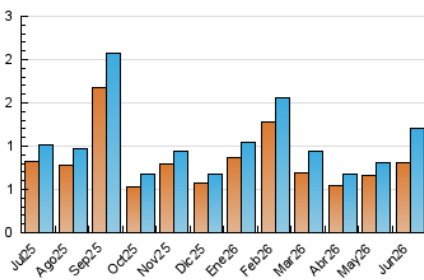

4.3 Por meses

N. únicos / Visitas (x 1000)