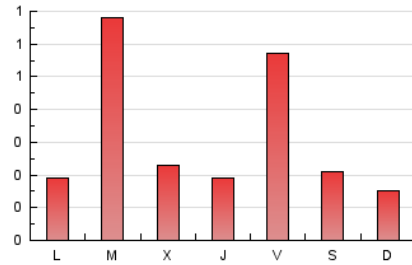

Algemés al día

1. Cifras totales y promedios (Nacional)

MES - AÑO	NAVEGADORES UNICOS	VISITAS	PAGINAS
Junio - 2021	583	781	976
PROMEDIO DIARIO	25	26	33
PROMEDIO LUNES-VIERNES	30	31	38
PROMEDIO SABADO-DOMINGO	12	13	18
PAGINAS / VISITAS	1,25		
DURACION MEDIA VISITAS		0:00:21	
DURACION MEDIA PAGINAS		0:01:23	

2. Secciones (Nacional)

	PAGINAS	%
HOME	195	19.98 %
RESTO	781	80.02 %

3. Por día del mes (Nacional)

Día	N. únicos	Visitas	Páginas	Día	N. únicos	Visitas	Páginas	Día	N. únicos	Visitas	Páginas
1	17	18	24	11	94	94	105	21	29	29	36
2	9	10	11	12	28	28	45	22	151	163	197
3	15	16	22	13	14	15	19	23	32	32	40
4	13	15	18	14	14	14	15	24	11	11	13
5	5	8	8	15	11	12	21	25	68	73	90
6	9	10	18	16	12	12	13	26	16	16	20
7	4	4	6	17	11	12	16	27	9	12	14
8	6	6	6	18	12	12	14	28	15	15	17
9	19	19	24	19	7	8	10	29	69	69	93
10	20	20	25	20	7	7	9	30	21	21	27

4. Gráficas (Nacional)

4.1 Por día de la semana (promedio)

N. únicos / Visitas (x 100)

Páginas (x 100)

4.2 Por franja horaria (promedio)

Visitas (x 1000)

Páginas (x 1000)

4.3 Por meses