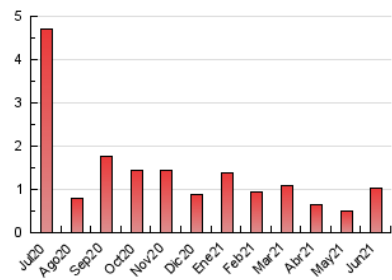

Páginas (x 1000)