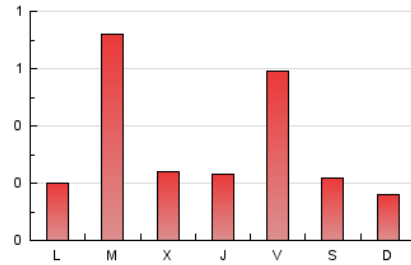

Algemesí al día

1. Cifras totales y promedios (Nacional e Internacional)

MES - AÑO	NAVEGADORES UNICOS	VISITAS	PAGINAS
Junio - 2021	639	838	1.033
PROMEDIO DIARIO	27	28	34
PROMEDIO LUNES-VIERNES	32	33	40
PROMEDIO SABADO-DOMINGO	13	14	19
PAGINAS / VISITAS	1,23		
DURACION MEDIA VISITAS	0:00:19		
DURACION MEDIA PAGINAS	0:01:23		

2. Secciones (Nacional e Internacional)

	PAGINAS	%
HOME	197	19.07 %
RESTO	836	80.93 %

3. Por día del mes (Nacional e Internacional)

Día	N. únicos	Visitas	Páginas	Día	N. únicos	Visitas	Páginas	Día	N. únicos	Visitas	Páginas
1	17	18	24	11	96	96	107	21	31	31	38
2	9	10	11	12	31	31	48	22	164	177	211
3	15	16	22	13	15	16	20	23	35	35	43
4	14	16	19	14	14	14	15	24	11	11	13
5	5	8	8	15	11	12	21	25	72	77	94
6	9	10	18	16	12	12	13	26	17	17	21
7	4	4	6	17	28	29	33	27	9	12	14
8	6	6	6	18	12	12	14	28	17	17	19
9	20	20	25	19	7	8	10	29	73	73	97
10	20	20	25	20	8	8	10	30	22	22	28

4. Gráficas (Nacional e Internacional)

4.1 Por día de la semana (promedio)

N. únicos / Visitas (x 100)

Páginas (x 100)

4.2 Por franja horaria (promedio)

Visitas (x 1000)

Páginas (x 1000)

4.3 Por meses