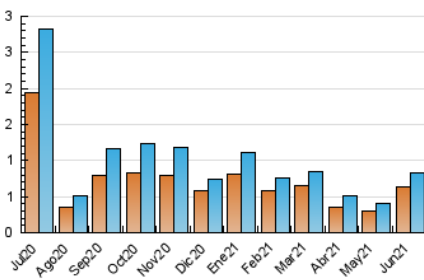

4.3 Por meses

N. únicos / Visitas (x 1000)