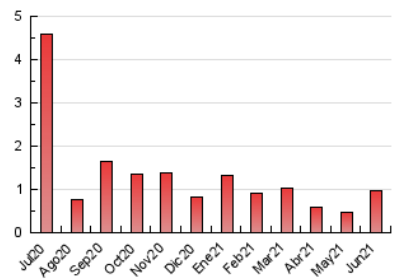

Páginas (x 1000)