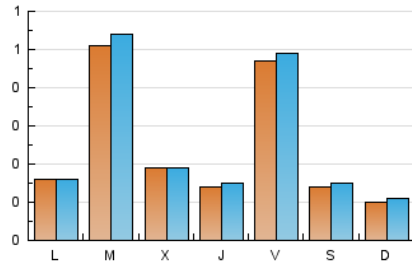

Algemés al día

1. Cifras totales y promedios (Nacional)

MES - AÑO	NAVEGADORES UNICOS	VISITAS	PAGINAS
Junio - 2021	583	781	976
PROMEDIO DIARIO	25	26	33
PROMEDIO LUNES-VIERNES	30	31	38
PROMEDIO SABADO-DOMINGO	12	13	18
PAGINAS / VISITAS	1,25		
DURACION MEDIA VISITAS		0:00:21	
DURACION MEDIA PAGINAS		0:01:23	

2. Secciones (Nacional)

	PAGINAS	%
HOME	195	19.98 %
RESTO	781	80.02 %

3. Por día del mes (Nacional)

Día	N. únicos	Visitas	Páginas	Día	N. únicos	Visitas	Páginas	Día	N. únicos	Visitas	Páginas
1	17	18	24	11	94	94	105	21	29	29	36
2	9	10	11	12	28	28	45	22	151	163	197
3	15	16	22	13	14	15	19	23	32	32	40
4	13	15	18	14	14	14	15	24	11	11	13
5	5	8	8	15	11	12	21	25	68	73	90
6	9	10	18	16	12	12	13	26	16	16	20
7	4	4	6	17	11	12	16	27	9	12	14
8	6	6	6	18	12	12	14	28	15	15	17
9	19	19	24	19	7	8	10	29	69	69	93
10	20	20	25	20	7	7	9	30	21	21	27

4. Gráficas (Nacional)

4.1 Por día de la semana (promedio)

N. únicos / Visitas (x 100)

Páginas (x 100)

4.2 Por franja horaria (promedio)

Visitas (x 1000)

Páginas (x 1000)

4.3 Por meses