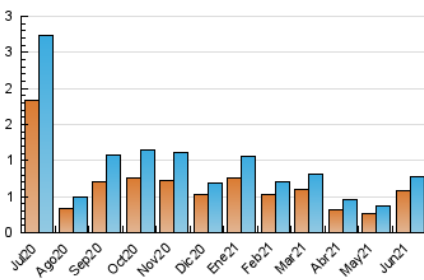

4.3 Por meses

N. únicos / Visitas (x 1000)