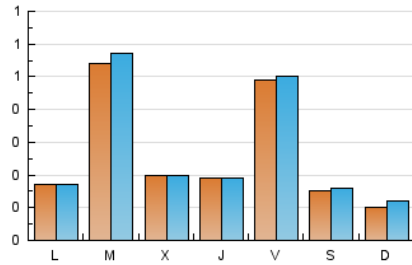

Algemesí al día

1. Cifras totales y promedios (Nacional e Internacional)

MES - AÑO	NAVEGADORES UNICOS	VISITAS	PAGINAS
Junio - 2021	639	838	1.033
PROMEDIO DIARIO	27	28	34
PROMEDIO LUNES-VIERNES	32	33	40
PROMEDIO SABADO-DOMINGO	13	14	19
PAGINAS / VISITAS	1,23		
DURACION MEDIA VISITAS	0:00:19		
DURACION MEDIA PAGINAS	0:01:23		

2. Secciones (Nacional e Internacional)

	PAGINAS	%
HOME	197	19.07 %
RESTO	836	80.93 %

3. Por día del mes (Nacional e Internacional)

Día	N. únicos	Visitas	Páginas	Día	N. únicos	Visitas	Páginas	Día	N. únicos	Visitas	Páginas
1	17	18	24	11	96	96	107	21	31	31	38
2	9	10	11	12	31	31	48	22	164	177	211
3	15	16	22	13	15	16	20	23	35	35	43
4	14	16	19	14	14	14	15	24	11	11	13
5	5	8	8	15	11	12	21	25	72	77	94
6	9	10	18	16	12	12	13	26	17	17	21
7	4	4	6	17	28	29	33	27	9	12	14
8	6	6	6	18	12	12	14	28	17	17	19
9	20	20	25	19	7	8	10	29	73	73	97
10	20	20	25	20	8	8	10	30	22	22	28

4. Gráficas (Nacional e Internacional)

4.1 Por día de la semana (promedio)

N. únicos / Visitas (x 100)

Páginas (x 100)

4.2 Por franja horaria (promedio)

Visitas (x 1000)

Páginas (x 1000)

4.3 Por meses