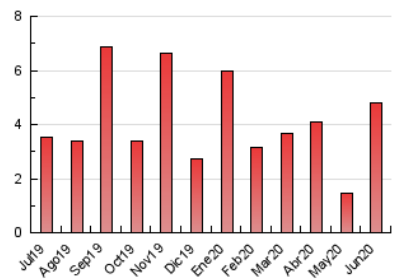

Páginas (x 1000)