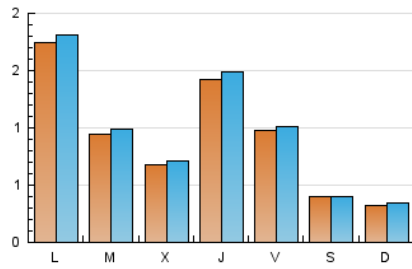

Algemesí al día

1. Cifras totales y promedios (Nacional e Internacional)

MES - AÑO	NAVEGADORES UNICOS	VISITAS	PAGINAS
Junio - 2020	2.095	2.978	4.782
PROMEDIO DIARIO	95	99	159
PROMEDIO LUNES-VIERNES	117	122	196
PROMEDIO SABADO-DOMINGO	36	38	59
PAGINAS / VISITAS	1,61		
DURACION MEDIA VISITAS	0:00:24		
DURACION MEDIA PAGINAS	0:00:40		

2. Secciones (Nacional e Internacional)

	PAGINAS	%
HOME	379	7.93 %
RESTO	4.403	92.07 %

3. Por día del mes (Nacional e Internacional)

Día	N. únicos	Visitas	Páginas	Día	N. únicos	Visitas	Páginas	Día	N. únicos	Visitas	Páginas
1	346	349	566	11	197	206	342	21	25	28	36
2	148	149	251	12	87	89	137	22	15	18	25
3	146	149	246	13	57	57	104	23	100	111	200
4	331	344	548	14	48	51	70	24	48	51	79
5	157	161	246	15	255	270	448	25	17	19	31
6	70	72	116	16	83	87	130	26	41	44	72
7	42	46	71	17	35	38	62	27	9	9	14
8	204	210	362	18	22	25	33	28	14	14	24
9	38	41	64	19	105	109	163	29	55	57	89
10	44	45	61	20	22	23	36	30	103	106	156

4. Gráficas (Nacional e Internacional)

4.1 Por día de la semana (promedio)

N. únicos / Visitas (x 100)

Páginas (x 100)

4.2 Por franja horaria (promedio)

Visitas (x 1000)

Páginas (x 1000)

4.3 Por meses