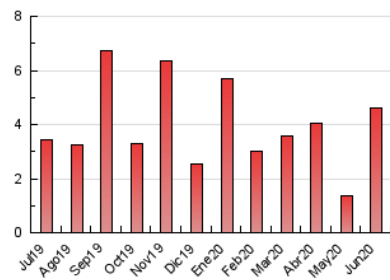

Páginas (x 1000)