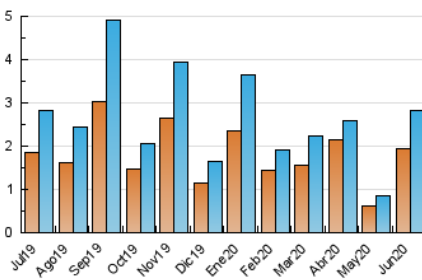

4.3 Por meses

N. únicos / Visitas (x 1000)