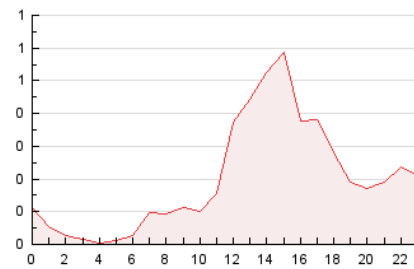

2. Secciones (Nacional e Internacional)

	PAGINAS	%
HOME	379	7.93 %
RESTO	4.403	92.07 %

3. Por día del mes (Nacional e Internacional)

Día	N. únicos	Visitas	Páginas	Día	N. únicos	Visitas	Páginas	Día	N. únicos	Visitas	Páginas
1	346	349	566	11	197	206	342	21	25	28	36
2	148	149	251	12	87	89	137	22	15	18	25
3	146	149	246	13	57	57	104	23	100	111	200
4	331	344	548	14	48	51	70	24	48	51	79
5	157	161	246	15	255	270	448	25	17	19	31
6	70	72	116	16	83	87	130	26	41	44	72
7	42	46	71	17	35	38	62	27	9	9	14
8	204	210	362	18	22	25	33	28	14	14	24
9	38	41	64	19	105	109	163	29	55	57	89
10	44	45	61	20	22	23	36	30	103	106	156

4. Gráficas (Nacional e Internacional)

4.1 Por día de la semana (promedio)

N. únicos / Visitas (x 100)

Páginas (x 100)

4.2 Por franja horaria (promedio)

Visitas (x 1000)

Páginas (x 1000)

4.3 Por meses