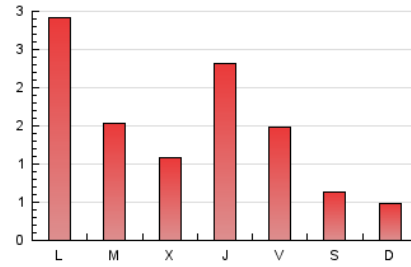

Algemés al día

1. Cifras totales y promedios (Nacional)

MES - AÑO	NAVEGADORES UNICOS	VISITAS	PAGINAS
Junio - 2020	1.955	2.834	4.618
PROMEDIO DIARIO	91	94	154
PROMEDIO LUNES-VIERNES	112	116	190
PROMEDIO SABADO-DOMINGO	33	34	56
PAGINAS / VISITAS	1,63		
DURACION MEDIA VISITAS	0:00:25		
DURACION MEDIA PAGINAS	0:00:40		

2. Secciones (Nacional)

	PAGINAS	%
HOME	376	8.14 %
RESTO	4.242	91.86 %

3. Por día del mes (Nacional)

Día	N. únicos	Visitas	Páginas	Día	N. únicos	Visitas	Páginas	Día	N. únicos	Visitas	Páginas
1	338	341	557	11	189	198	332	21	23	26	34
2	141	142	244	12	79	81	128	22	13	16	21
3	141	144	241	13	53	53	100	23	94	105	192
4	320	332	531	14	44	47	66	24	42	45	73
5	148	152	235	15	248	263	439	25	17	19	31
6	60	62	106	16	75	79	121	26	37	40	68
7	41	45	70	17	33	36	60	27	9	9	14
8	198	204	356	18	21	24	32	28	11	11	20
9	36	39	61	19	103	107	161	29	52	54	86
10	39	40	56	20	20	21	34	30	96	99	149

4. Gráficas (Nacional)

4.1 Por día de la semana (promedio)

N. únicos / Visitas (x 100)

Páginas (x 100)

4.2 Por franja horaria (promedio)

Visitas (x 1000)

Páginas (x 1000)

4.3 Por meses