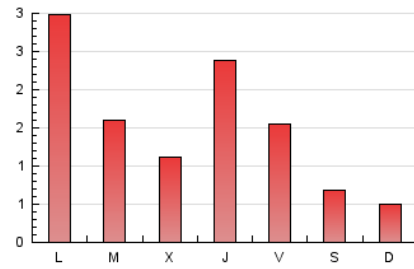

Algemesí al día

1. Cifras totales y promedios (Nacional e Internacional)

MES - AÑO	NAVEGADORES UNICOS	VISITAS	PAGINAS
Junio - 2020	2.095	2.978	4.782
PROMEDIO DIARIO	95	99	159
PROMEDIO LUNES-VIERNES	117	122	196
PROMEDIO SABADO-DOMINGO	36	38	59
PAGINAS / VISITAS	1,61		
DURACION MEDIA VISITAS	0:00:24		
DURACION MEDIA PAGINAS	0:00:40		

2. Secciones (Nacional e Internacional)

	PAGINAS	%
HOME	379	7.93 %
RESTO	4.403	92.07 %

3. Por día del mes (Nacional e Internacional)

Día	N. únicos	Visitas	Páginas	Día	N. únicos	Visitas	Páginas	Día	N. únicos	Visitas	Páginas
1	346	349	566	11	197	206	342	21	25	28	36
2	148	149	251	12	87	89	137	22	15	18	25
3	146	149	246	13	57	57	104	23	100	111	200
4	331	344	548	14	48	51	70	24	48	51	79
5	157	161	246	15	255	270	448	25	17	19	31
6	70	72	116	16	83	87	130	26	41	44	72
7	42	46	71	17	35	38	62	27	9	9	14
8	204	210	362	18	22	25	33	28	14	14	24
9	38	41	64	19	105	109	163	29	55	57	89
10	44	45	61	20	22	23	36	30	103	106	156

4. Gráficas (Nacional e Internacional)

4.1 Por día de la semana (promedio)

N. únicos / Visitas (x 100)

Páginas (x 100)

4.2 Por franja horaria (promedio)

Visitas (x 1000)

Páginas (x 1000)

4.3 Por meses