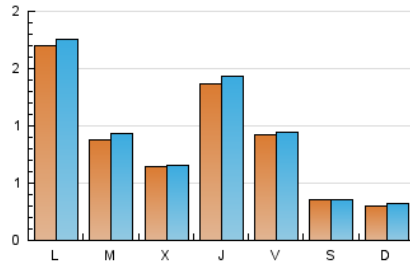

Algemés al día

1. Cifras totales y promedios (Nacional)

MES - AÑO	NAVEGADORES UNICOS	VISITAS	PAGINAS
Junio - 2020	1.955	2.834	4.618
PROMEDIO DIARIO	91	94	154
PROMEDIO LUNES-VIERNES	112	116	190
PROMEDIO SABADO-DOMINGO	33	34	56
PAGINAS / VISITAS	1,63		
DURACION MEDIA VISITAS	0:00:25		
DURACION MEDIA PAGINAS	0:00:40		

2. Secciones (Nacional)

	PAGINAS	%
HOME	376	8.14 %
RESTO	4.242	91.86 %

3. Por día del mes (Nacional)

Día	N. únicos	Visitas	Páginas	Día	N. únicos	Visitas	Páginas	Día	N. únicos	Visitas	Páginas
1	338	341	557	11	189	198	332	21	23	26	34
2	141	142	244	12	79	81	128	22	13	16	21
3	141	144	241	13	53	53	100	23	94	105	192
4	320	332	531	14	44	47	66	24	42	45	73
5	148	152	235	15	248	263	439	25	17	19	31
6	60	62	106	16	75	79	121	26	37	40	68
7	41	45	70	17	33	36	60	27	9	9	14
8	198	204	356	18	21	24	32	28	11	11	20
9	36	39	61	19	103	107	161	29	52	54	86
10	39	40	56	20	20	21	34	30	96	99	149

4. Gráficas (Nacional)

4.1 Por día de la semana (promedio)

N. únicos / Visitas (x 100)

Páginas (x 100)

4.2 Por franja horaria (promedio)

Visitas (x 1000)

Páginas (x 1000)

4.3 Por meses