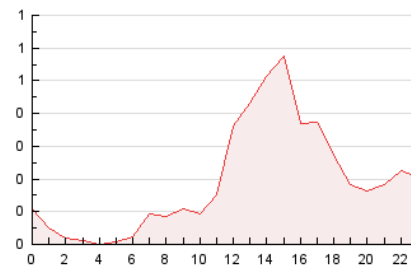

2. Secciones (Nacional)

	PAGINAS	%
HOME	376	8.14 %
RESTO	4.242	91.86 %

3. Por día del mes (Nacional)

Día	N. únicos	Visitas	Páginas	Día	N. únicos	Visitas	Páginas	Día	N. únicos	Visitas	Páginas
1	338	341	557	11	189	198	332	21	23	26	34
2	141	142	244	12	79	81	128	22	13	16	21
3	141	144	241	13	53	53	100	23	94	105	192
4	320	332	531	14	44	47	66	24	42	45	73
5	148	152	235	15	248	263	439	25	17	19	31
6	60	62	106	16	75	79	121	26	37	40	68
7	41	45	70	17	33	36	60	27	9	9	14
8	198	204	356	18	21	24	32	28	11	11	20
9	36	39	61	19	103	107	161	29	52	54	86
10	39	40	56	20	20	21	34	30	96	99	149

4. Gráficas (Nacional)

4.1 Por día de la semana (promedio)

N. únicos / Visitas (x 100)

Páginas (x 100)

4.2 Por franja horaria (promedio)

Visitas (x 1000)

Páginas (x 1000)

4.3 Por meses