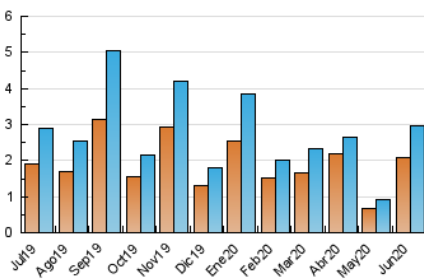

4.3 Por meses

N. únicos / Visitas (x 1000)