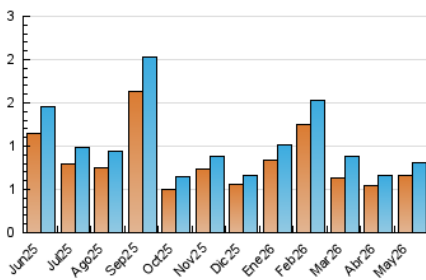

2. Secciones (Nacional)

	PAGINAS	%
HOME	62	6.73 %
RESTO	859	93.27 %

3. Por día del mes (Nacional)

Día	N. únicos	Visitas	Páginas	Día	N. únicos	Visitas	Páginas	Día	N. únicos	Visitas	Páginas
1	12	15	16	11	8	10	12	21	9	9	12
2	10	10	15	12	25	29	40	22	6	7	7
3	8	10	13	13	24	25	24	23	4	4	7
4	6	8	11	14	23	25	25	24	5	5	7
5	8	8	9	15	11	11	12	25	15	16	19
6	306	320	360	16	9	9	10	26	10	11	12
7	73	74	76	17	7	7	9	27	43	45	49
8	13	15	19	18	43	44	47	28	14	14	17
9	21	22	27	19	14	14	21	29	7	7	8
10	5	5	6	20	11	12	12	30	6	6	8
								31	8	9	11

4. Gráficas (Nacional)

4.1 Por día de la semana (promedio)

N. únicos / Visitas (x 100)

Páginas (x 100)

4.2 Por franja horaria (promedio)

Visitas_ (x 1000)

Páginas (x 1000)

4.3 Por meses

N. únicos / Visitas (x 1000)

Páginas (x 1000)

5. Observaciones

Este Medio Electrónico de Comunicación ha sido medido por la herramienta Google Analytics de Google (GA4).

6. Definiciones básicas (Para más información ver Normas Técnicas para el Control de los Medios Electrónicos de Comunicación)

Visita:

Una secuencia ininterrumpida de páginas servidas a un usuario válido. Si dicho usuario no realiza peticiones de páginas en un periodo de tiempo (30 min) la siguiente petición constituirá el inicio de una nueva visita.