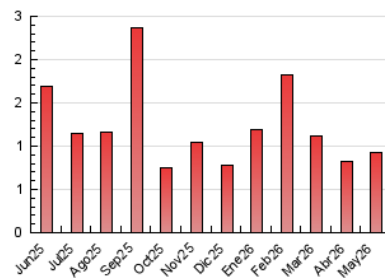

Páginas (x 1000)