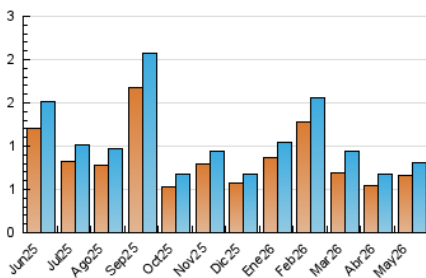

4.3 Por meses

N. únicos / Visitas (x 1000)