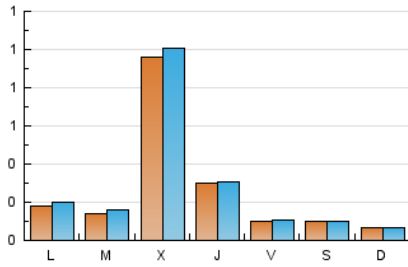

Algemés al día

1. Cifras totales y promedios (Nacional)

MES - AÑO	NAVEGADORES UNICOS	VISITAS	PAGINAS
Mayo - 2026	655	808	921
PROMEDIO DIARIO	25	26	30
PROMEDIO LUNES-VIERNES	32	34	38
PROMEDIO SABADO-DOMINGO	8	9	11
PAGINAS / VISITAS	1,14		
DURACION MEDIA VISITAS	0:01:15		
TIEMPO INTERACCIÓN MEDIO	0:00:31		

2. Secciones (Nacional)

	PAGINAS	%
HOME	62	6.73 %
RESTO	859	93.27 %

3. Por día del mes (Nacional)

Día	N. únicos	Visitas	Páginas	Día	N. únicos	Visitas	Páginas	Día	N. únicos	Visitas	Páginas
1	12	15	16	11	8	10	12	21	9	9	12
2	10	10	15	12	25	29	40	22	6	7	7
3	8	10	13	13	24	25	24	23	4	4	7
4	6	8	11	14	23	25	25	24	5	5	7
5	8	8	9	15	11	11	12	25	15	16	19
6	306	320	360	16	9	9	10	26	10	11	12
7	73	74	76	17	7	7	9	27	43	45	49
8	13	15	19	18	43	44	47	28	14	14	17
9	21	22	27	19	14	14	21	29	7	7	8
10	5	5	6	20	11	12	12	30	6	6	8
								31	8	9	11

4. Gráficas (Nacional)

4.1 Por día de la semana (promedio)

N. únicos / Visitas (x 100)

Páginas (x 100)

4.2 Por franja horaria (promedio)

Visitas_ (x 1000)

Páginas (x 1000)

4.3 Por meses