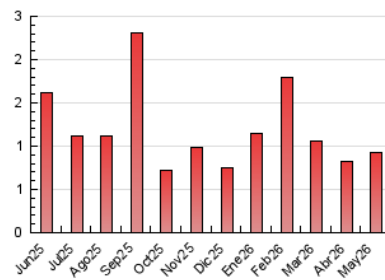

2. Secciones (Nacional)

	PAGINAS	%
HOME	62	6.73 %
RESTO	859	93.27 %

3. Por día del mes (Nacional)

Día	N. únicos	Visitas	Páginas	Día	N. únicos	Visitas	Páginas	Día	N. únicos	Visitas	Páginas
1	12	15	16	11	8	10	12	21	9	9	12
2	10	10	15	12	25	29	40	22	6	7	7
3	8	10	13	13	24	25	24	23	4	4	7
4	6	8	11	14	23	25	25	24	5	5	7
5	8	8	9	15	11	11	12	25	15	16	19
6	306	320	360	16	9	9	10	26	10	11	12
7	73	74	76	17	7	7	9	27	43	45	49
8	13	15	19	18	43	44	47	28	14	14	17
9	21	22	27	19	14	14	21	29	7	7	8
10	5	5	6	20	11	12	12	30	6	6	8
								31	8	9	11

4. Gráficas (Nacional)

4.1 Por día de la semana (promedio)

N. únicos / Visitas (x 100)

Páginas (x 100)

4.2 Por franja horaria (promedio)

Visitas_ (x 1000)

Páginas (x 1000)

4.3 Por meses

N. únicos / Visitas (x 1000)

Páginas (x 1000)

5. Observaciones

Este Medio Electrónico de Comunicación ha sido medido por la herramienta Google Analytics de Google (GA4).

6. Definiciones básicas (Para más información ver Normas Técnicas para el Control de los Medios Electrónicos de Comunicación)