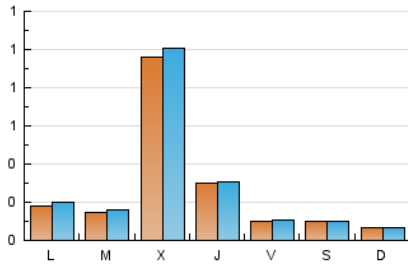

Algemesí al día

1. Cifras totales y promedios (Nacional e Internacional)

MES - AÑO	NAVEGADORES UNICOS	VISITAS	PAGINAS
Mayo - 2026	659	814	927
PROMEDIO DIARIO	25	26	30
PROMEDIO LUNES-VIERNES	33	34	39
PROMEDIO SABADO-DOMINGO	8	9	11
PAGINAS / VISITAS	1,14		
DURACION MEDIA VISITAS	0:01:15		
TIEMPO INTERACCIÓN MEDIO	0:00:31		

2. Secciones (Nacional e Internacional)

	PAGINAS	%
HOME	63	6.80 %
RESTO	864	93.20 %

3. Por día del mes (Nacional e Internacional)

Día	N. únicos	Visitas	Páginas	Día	N. únicos	Visitas	Páginas	Día	N. únicos	Visitas	Páginas
1	12	15	16	11	8	10	12	21	10	10	14
2	10	10	15	12	25	29	40	22	6	7	7
3	8	10	13	13	24	26	25	23	4	4	7
4	6	8	11	14	23	25	25	24	5	5	7
5	9	9	10	15	11	11	12	25	15	16	19
6	306	320	360	16	9	9	10	26	10	11	12
7	74	75	77	17	7	7	9	27	43	45	49
8	13	15	19	18	43	44	47	28	14	14	17
9	21	22	27	19	14	14	21	29	7	7	8
10	5	5	6	20	11	12	12	30	7	7	9
								31	8	9	11

4. Gráficas (Nacional e Internacional)

4.1 Por día de la semana (promedio)

N. únicos / Visitas (x 100)

Páginas (x 100)

4.2 Por franja horaria (promedio)

Visitas_ (x 1000)

Páginas (x 1000)

4.3 Por meses