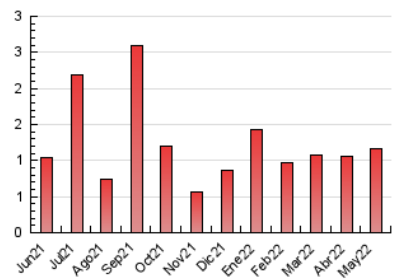

Páginas (x 1000)