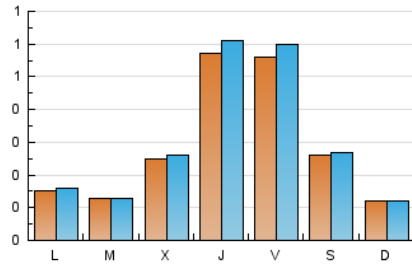

Algemés al día

1. Cifras totales y promedios (Nacional e Internacional)

MES - AÑO	NAVEGADORES UNICOS	VISITAS	PAGINAS
Mayo - 2022	725	899	1.167
PROMEDIO DIARIO	28	29	38
PROMEDIO LUNES-VIERNES	31	33	44
PROMEDIO SABADO-DOMINGO	18	19	23
PAGINAS / VISITAS	1,30		
DURACION MEDIA VISITAS	0:00:28		
DURACION MEDIA PAGINAS	0:01:35		

2. Secciones (Nacional e Internacional)

	PAGINAS	%
HOME	133	11.40 %
RESTO	1.034	88.60 %

3. Por día del mes (Nacional e Internacional)

Día	N. únicos	Visitas	Páginas	Día	N. únicos	Visitas	Páginas	Día	N. únicos	Visitas	Páginas
1	8	9	15	11	32	34	46	21	14	14	20
2	9	9	12	12	141	146	186	22	7	7	11
3	12	13	27	13	166	175	200	23	20	20	25
4	35	36	85	14	70	73	84	24	17	17	20
5	71	79	104	15	24	24	29	25	9	10	11
6	19	23	25	16	22	24	33	26	6	7	7
7	13	13	15	17	12	12	14	27	14	16	24
8	11	12	14	18	22	23	35	28	7	7	9
9	9	9	11	19	11	12	14	29	9	9	11
10	14	15	18	20	25	26	34	30	16	16	16
								31	8	9	12

4. Gráficas (Nacional e Internacional)

4.1 Por día de la semana (promedio)

N. únicos / Visitas (x 100)

Páginas (x 100)

4.2 Por franja horaria (promedio)

Visitas__ (x 1000)

Páginas (x 1000)

4.3 Por meses