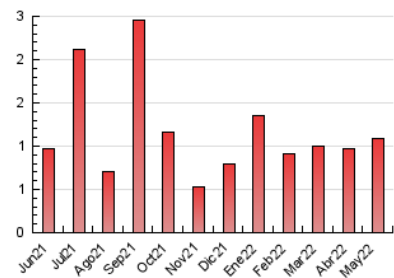

2. Secciones (Nacional)

	PAGINAS	%
HOME	126	11.55 %
RESTO	965	88.45 %

3. Por día del mes (Nacional)

Día	N. únicos	Visitas	Páginas	Día	N. únicos	Visitas	Páginas	Día	N. únicos	Visitas	Páginas
1	8	9	15	11	30	32	44	21	13	13	19
2	9	9	12	12	130	135	175	22	7	7	11
3	12	13	27	13	154	163	188	23	13	13	18
4	33	34	83	14	64	67	78	24	14	14	17
5	62	70	94	15	20	20	25	25	9	10	11
6	19	23	25	16	20	22	31	26	6	7	7
7	11	11	13	17	12	12	14	27	14	16	24
8	11	12	14	18	17	18	30	28	5	5	7
9	9	9	11	19	11	12	14	29	9	9	11
10	13	14	17	20	21	22	30	30	16	16	16
								31	6	7	10

4. Gráficas (Nacional)

4.1 Por día de la semana (promedio)

N. únicos / Visitas (x 100)

Páginas (x 100)

4.2 Por franja horaria (promedio)

Visitas (x 1000)

Páginas (x 1000)

4.3 Por meses

N. únicos / Visitas (x 1000)

Páginas (x 1000)

5. Observaciones

Este Medio Electrónico de Comunicación ha sido medido por la herramienta Google Analytics de Google

6. Definiciones básicas (Para más información ver Normas Técnicas para el Control de los Medios Electrónicos de Comunicación)

Visita:

Una secuencia ininterrumpida de páginas servidas a un usuario válido. Si dicho usuario no realiza peticiones de páginas en un periodo de tiempo (30 min) la siguiente petición constituirá el inicio de una nueva visita.