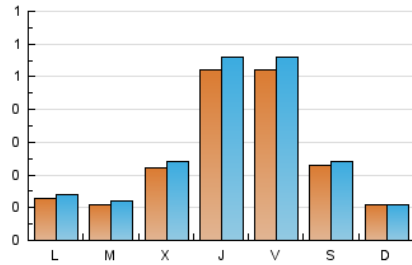

Algemés al día

1. Cifras totales y promedios (Nacional)

MES - AÑO	NAVEGADORES UNICOS	VISITAS	PAGINAS
Mayo - 2022	652	824	1.091
PROMEDIO DIARIO	25	27	35
PROMEDIO LUNES-VIERNES	29	31	41
PROMEDIO SABADO-DOMINGO	16	17	21
PAGINAS / VISITAS	1,32		
DURACION MEDIA VISITAS		0:00:31	
DURACION MEDIA PAGINAS		0:01:35	

2. Secciones (Nacional)

	PAGINAS	%
HOME	126	11.55 %
RESTO	965	88.45 %

3. Por día del mes (Nacional)

Día	N. únicos	Visitas	Páginas	Día	N. únicos	Visitas	Páginas	Día	N. únicos	Visitas	Páginas
1	8	9	15	11	30	32	44	21	13	13	19
2	9	9	12	12	130	135	175	22	7	7	11
3	12	13	27	13	154	163	188	23	13	13	18
4	33	34	83	14	64	67	78	24	14	14	17
5	62	70	94	15	20	20	25	25	9	10	11
6	19	23	25	16	20	22	31	26	6	7	7
7	11	11	13	17	12	12	14	27	14	16	24
8	11	12	14	18	17	18	30	28	5	5	7
9	9	9	11	19	11	12	14	29	9	9	11
10	13	14	17	20	21	22	30	30	16	16	16
								31	6	7	10

4. Gráficas (Nacional)

4.1 Por día de la semana (promedio)

N. únicos / Visitas (x 100)

Páginas (x 100)

4.2 Por franja horaria (promedio)

Visitas (x 1000)

Páginas (x 1000)

4.3 Por meses