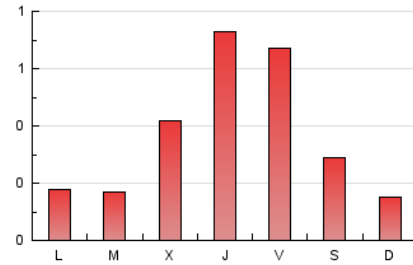

Algemés al día

1. Cifras totales y promedios (Nacional)

MES - AÑO	NAVEGADORES UNICOS	VISITAS	PAGINAS
Mayo - 2022	652	824	1.091
PROMEDIO DIARIO	25	27	35
PROMEDIO LUNES-VIERNES	29	31	41
PROMEDIO SABADO-DOMINGO	16	17	21
PAGINAS / VISITAS	1,32		
DURACION MEDIA VISITAS		0:00:31	
DURACION MEDIA PAGINAS		0:01:35	

2. Secciones (Nacional)

	PAGINAS	%
HOME	126	11.55 %
RESTO	965	88.45 %

3. Por día del mes (Nacional)

Día	N. únicos	Visitas	Páginas	Día	N. únicos	Visitas	Páginas	Día	N. únicos	Visitas	Páginas
1	8	9	15	11	30	32	44	21	13	13	19
2	9	9	12	12	130	135	175	22	7	7	11
3	12	13	27	13	154	163	188	23	13	13	18
4	33	34	83	14	64	67	78	24	14	14	17
5	62	70	94	15	20	20	25	25	9	10	11
6	19	23	25	16	20	22	31	26	6	7	7
7	11	11	13	17	12	12	14	27	14	16	24
8	11	12	14	18	17	18	30	28	5	5	7
9	9	9	11	19	11	12	14	29	9	9	11
10	13	14	17	20	21	22	30	30	16	16	16
								31	6	7	10

4. Gráficas (Nacional)

4.1 Por día de la semana (promedio)

N. únicos / Visitas (x 100)

Páginas (x 100)

4.2 Por franja horaria (promedio)

Visitas (x 1000)

Páginas (x 1000)

4.3 Por meses