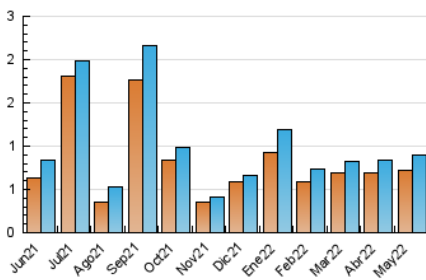

4.3 Por meses

N. únicos / Visitas (x 1000)