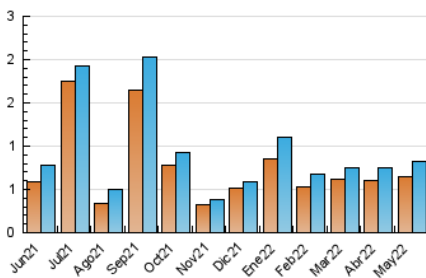

2. Secciones (Nacional)

	PAGINAS	%
HOME	126	11.55 %
RESTO	965	88.45 %

3. Por día del mes (Nacional)

Día	N. únicos	Visitas	Páginas	Día	N. únicos	Visitas	Páginas	Día	N. únicos	Visitas	Páginas
1	8	9	15	11	30	32	44	21	13	13	19
2	9	9	12	12	130	135	175	22	7	7	11
3	12	13	27	13	154	163	188	23	13	13	18
4	33	34	83	14	64	67	78	24	14	14	17
5	62	70	94	15	20	20	25	25	9	10	11
6	19	23	25	16	20	22	31	26	6	7	7
7	11	11	13	17	12	12	14	27	14	16	24
8	11	12	14	18	17	18	30	28	5	5	7
9	9	9	11	19	11	12	14	29	9	9	11
10	13	14	17	20	21	22	30	30	16	16	16
								31	6	7	10

4. Gráficas (Nacional)

4.1 Por día de la semana (promedio)

N. únicos / Visitas (x 100)

Páginas (x 100)

4.2 Por franja horaria (promedio)

Visitas (x 1000)

Páginas (x 1000)

4.3 Por meses

N. únicos / Visitas (x 1000)

Páginas (x 1000)

5. Observaciones

Este Medio Electrónico de Comunicación ha sido medido por la herramienta Google Analytics de Google

6. Definiciones básicas (Para más información ver Normas Técnicas para el Control de los Medios Electrónicos de Comunicación)

Visita:

Una secuencia ininterrumpida de páginas servidas a un usuario válido. Si dicho usuario no realiza peticiones de páginas en un periodo de tiempo (30 min) la siguiente petición constituirá el inicio de una nueva visita.