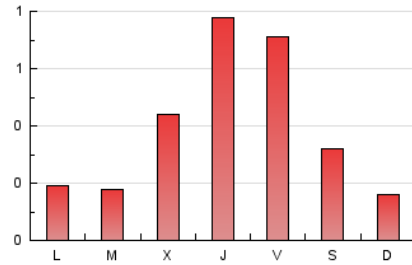

Algemés al día

1. Cifras totales y promedios (Nacional e Internacional)

MES - AÑO	NAVEGADORES UNICOS	VISITAS	PAGINAS
Mayo - 2022	725	899	1.167
PROMEDIO DIARIO	28	29	38
PROMEDIO LUNES-VIERNES	31	33	44
PROMEDIO SABADO-DOMINGO	18	19	23
PAGINAS / VISITAS	1,30		
DURACION MEDIA VISITAS	0:00:28		
DURACION MEDIA PAGINAS	0:01:35		

2. Secciones (Nacional e Internacional)

	PAGINAS	%
HOME	133	11.40 %
RESTO	1.034	88.60 %

3. Por día del mes (Nacional e Internacional)

Día	N. únicos	Visitas	Páginas	Día	N. únicos	Visitas	Páginas	Día	N. únicos	Visitas	Páginas
1	8	9	15	11	32	34	46	21	14	14	20
2	9	9	12	12	141	146	186	22	7	7	11
3	12	13	27	13	166	175	200	23	20	20	25
4	35	36	85	14	70	73	84	24	17	17	20
5	71	79	104	15	24	24	29	25	9	10	11
6	19	23	25	16	22	24	33	26	6	7	7
7	13	13	15	17	12	12	14	27	14	16	24
8	11	12	14	18	22	23	35	28	7	7	9
9	9	9	11	19	11	12	14	29	9	9	11
10	14	15	18	20	25	26	34	30	16	16	16
								31	8	9	12

4. Gráficas (Nacional e Internacional)

4.1 Por día de la semana (promedio)

N. únicos / Visitas (x 100)

Páginas (x 100)

4.2 Por franja horaria (promedio)

Visitas__ (x 1000)

Páginas (x 1000)

4.3 Por meses