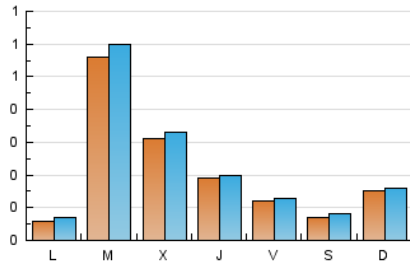

Algemés al día

1. Cifras totales y promedios (Nacional e Internacional)

MES - AÑO	NAVEGADORES UNICOS	VISITAS	PAGINAS
Abril - 2026	543	671	823
PROMEDIO DIARIO	21	22	27
PROMEDIO LUNES-VIERNES	25	26	32
PROMEDIO SABADO-DOMINGO	11	12	14
PAGINAS / VISITAS	1,23		
DURACION MEDIA VISITAS	0:01:19		
TIEMPO INTERACCIÓN MEDIO	0:00:39		

2. Secciones (Nacional e Internacional)

	PAGINAS	%
HOME	71	8.63 %
RESTO	752	91.37 %

3. Por día del mes (Nacional e Internacional)

Día	N. únicos	Visitas	Páginas	Día	N. únicos	Visitas	Páginas	Día	N. únicos	Visitas	Páginas
1	19	19	24	11	7	8	7	21	144	148	194
2	20	20	24	12	12	13	17	22	59	63	73
3	15	18	19	13	5	6	6	23	19	19	21
4	8	8	9	14	9	11	13	24	13	15	15
5	35	36	42	15	19	20	20	25	5	5	5
6	8	9	9	16	7	7	28	26	6	6	7
7	39	42	44	17	12	13	20	27	5	5	8
8	12	12	17	18	9	9	10	28	33	38	46
9	26	26	34	19	6	7	16	29	47	49	55
10	6	6	7	20	6	6	6	30	24	27	27

4. Gráficas (Nacional e Internacional)

4.1 Por día de la semana (promedio)

N. únicos / Visitas (x 100)

Páginas (x 100)

4.2 Por franja horaria (promedio)

Visitas_ (x 1000)

Páginas (x 1000)

4.3 Por meses