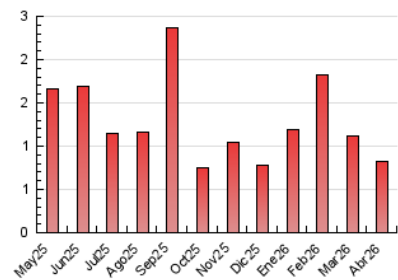

Páginas (x 1000)