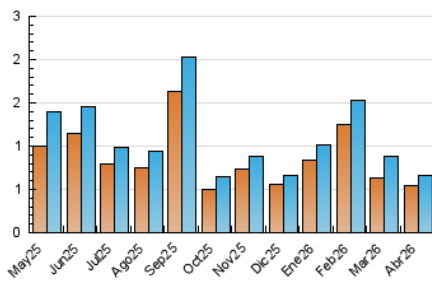

2. Secciones (Nacional)

	PAGINAS	%
HOME	70	8.56 %
RESTO	748	91.44 %

3. Por día del mes (Nacional)

Día	N. únicos	Visitas	Páginas	Día	N. únicos	Visitas	Páginas	Día	N. únicos	Visitas	Páginas
1	19	19	24	11	7	8	7	21	144	148	194
2	20	20	24	12	12	13	17	22	59	63	73
3	15	18	19	13	5	6	6	23	18	18	20
4	8	8	9	14	9	11	13	24	12	14	14
5	35	36	42	15	19	20	20	25	5	5	5
6	8	9	9	16	7	7	28	26	6	6	7
7	39	42	44	17	11	12	19	27	5	5	8
8	12	12	17	18	9	9	10	28	32	37	45
9	26	26	34	19	6	7	16	29	46	48	54
10	6	6	7	20	6	6	6	30	24	27	27

4. Gráficas (Nacional)

4.1 Por día de la semana (promedio)

N. únicos / Visitas (x 100)

Páginas (x 100)

4.2 Por franja horaria (promedio)

Visitas_ (x 1000)

Páginas (x 1000)

4.3 Por meses

N. únicos / Visitas (x 1000)

Páginas (x 1000)

5. Observaciones

Este Medio Electrónico de Comunicación ha sido medido por la herramienta Google Analytics de Google (GA4).

6. Definiciones básicas (Para más información ver Normas Técnicas para el Control de los Medios Electrónicos de Comunicación)

Visita:

Una secuencia ininterrumpida de páginas servidas a un usuario válido. Si dicho usuario no realiza peticiones de páginas en un periodo de tiempo (30 min) la siguiente petición constituirá el inicio de una nueva visita.