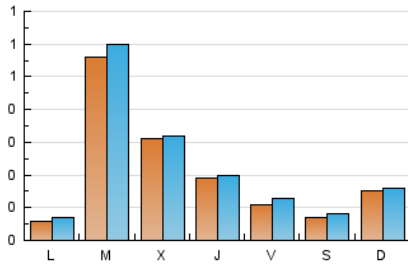

Algemés al día

1. Cifras totales y promedios (Nacional)

MES - AÑO	NAVEGADORES UNICOS	VISITAS	PAGINAS
Abril - 2026	539	666	818
PROMEDIO DIARIO	21	22	27
PROMEDIO LUNES-VIERNES	25	26	32
PROMEDIO SABADO-DOMINGO	11	12	14
PAGINAS / VISITAS	1,23		
DURACION MEDIA VISITAS	0:01:20		
TIEMPO INTERACCIÓN MEDIO	0:00:39		

2. Secciones (Nacional)

	PAGINAS	%
HOME	70	8.56 %
RESTO	748	91.44 %

3. Por día del mes (Nacional)

Día	N. únicos	Visitas	Páginas	Día	N. únicos	Visitas	Páginas	Día	N. únicos	Visitas	Páginas
1	19	19	24	11	7	8	7	21	144	148	194
2	20	20	24	12	12	13	17	22	59	63	73
3	15	18	19	13	5	6	6	23	18	18	20
4	8	8	9	14	9	11	13	24	12	14	14
5	35	36	42	15	19	20	20	25	5	5	5
6	8	9	9	16	7	7	28	26	6	6	7
7	39	42	44	17	11	12	19	27	5	5	8
8	12	12	17	18	9	9	10	28	32	37	45
9	26	26	34	19	6	7	16	29	46	48	54
10	6	6	7	20	6	6	6	30	24	27	27

4. Gráficas (Nacional)

4.1 Por día de la semana (promedio)

N. únicos / Visitas (x 100)

Páginas (x 100)

4.2 Por franja horaria (promedio)

Visitas_ (x 1000)

Páginas (x 1000)

4.3 Por meses