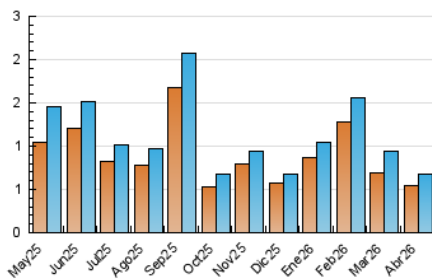

4.3 Por meses

N. únicos / Visitas (x 1000)