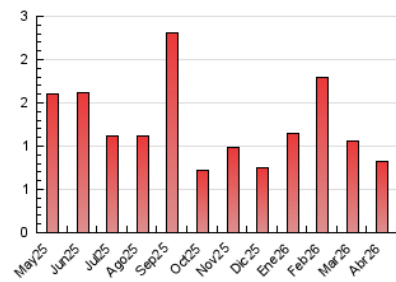

2. Secciones (Nacional)

	PAGINAS	%
HOME	70	8.56 %
RESTO	748	91.44 %

3. Por día del mes (Nacional)

Día	N. únicos	Visitas	Páginas	Día	N. únicos	Visitas	Páginas	Día	N. únicos	Visitas	Páginas
1	19	19	24	11	7	8	7	21	144	148	194
2	20	20	24	12	12	13	17	22	59	63	73
3	15	18	19	13	5	6	6	23	18	18	20
4	8	8	9	14	9	11	13	24	12	14	14
5	35	36	42	15	19	20	20	25	5	5	5
6	8	9	9	16	7	7	28	26	6	6	7
7	39	42	44	17	11	12	19	27	5	5	8
8	12	12	17	18	9	9	10	28	32	37	45
9	26	26	34	19	6	7	16	29	46	48	54
10	6	6	7	20	6	6	6	30	24	27	27

4. Gráficas (Nacional)

4.1 Por día de la semana (promedio)

N. únicos / Visitas (x 100)

Páginas (x 100)

4.2 Por franja horaria (promedio)

Visitas_ (x 1000)

Páginas (x 1000)

4.3 Por meses

N. únicos / Visitas (x 1000)

Páginas (x 1000)

5. Observaciones

Este Medio Electrónico de Comunicación ha sido medido por la herramienta Google Analytics de Google (GA4).

6. Definiciones básicas (Para más información ver Normas Técnicas para el Control de los Medios Electrónicos de Comunicación)