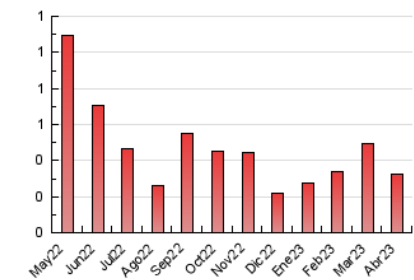

2. Secciones (Nacional)

	PAGINAS	%
HOME	39	12.04 %
RESTO	285	87.96 %

3. Por día del mes (Nacional)

Día	N. únicos	Visitas	Páginas	Día	N. únicos	Visitas	Páginas	Día	N. únicos	Visitas	Páginas
1	9	9	15	11	4	4	4	21	11	11	12
2	10	10	12	12	21	24	36	22	5	5	5
3	10	10	13	13	9	11	11	23	3	3	3
4	1	1	1	14	9	9	11	24	6	6	7
5	7	7	7	15	12	13	13	25	11	12	17
6	8	9	9	16	3	3	4	26	12	14	21
7	7	7	7	17	7	7	7	27	5	5	5
8	5	5	5	18	8	11	28	28	2	2	3
9	3	4	4	19	11	12	16	29	14	14	17
10	3	3	8	20	10	10	20	30	3	3	3

4. Gráficas (Nacional)

4.1 Por día de la semana (promedio)

N. únicos / Visitas (x 100)

Páginas (x 100)

4.2 Por franja horaria (promedio)

Visitas_ (x 1000)

Páginas (x 1000)

4.3 Por meses

N. únicos / Visitas (x 1000)

Páginas (x 1000)

5. Observaciones

Este Medio Electrónico de Comunicación ha sido medido por la herramienta Google Analytics de Google (GA4)

6. Definiciones básicas (Para más información ver Normas Técnicas para el Control de los Medios Electrónicos de Comunicación)

Visita:

Una secuencia ininterrumpida de páginas servidas a un usuario válido. Si dicho usuario no realiza peticiones de páginas en un periodo de tiempo (30 min) la siguiente petición constituirá el inicio de una nueva visita.