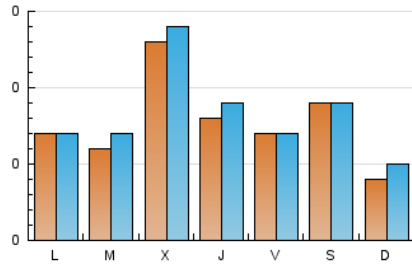

Algemés al día

1. Cifras totales y promedios (Nacional)

MES - AÑO	NAVEGADORES UNICOS	VISITAS	PAGINAS
Abril - 2023	162	244	324
PROMEDIO DIARIO	8	8	11
PROMEDIO LUNES-VIERNES	8	9	12
PROMEDIO SABADO-DOMINGO	7	7	8
PAGINAS / VISITAS	1,33		
DURACION MEDIA VISITAS	0:00:29		
DURACION MEDIA PAGINAS	0:01:27		

2. Secciones (Nacional)

	PAGINAS	%
HOME	39	12.04 %
RESTO	285	87.96 %

3. Por día del mes (Nacional)

Día	N. únicos	Visitas	Páginas	Día	N. únicos	Visitas	Páginas	Día	N. únicos	Visitas	Páginas
1	9	9	15	11	4	4	4	21	11	11	12
2	10	10	12	12	21	24	36	22	5	5	5
3	10	10	13	13	9	11	11	23	3	3	3
4	1	1	1	14	9	9	11	24	6	6	7
5	7	7	7	15	12	13	13	25	11	12	17
6	8	9	9	16	3	3	4	26	12	14	21
7	7	7	7	17	7	7	7	27	5	5	5
8	5	5	5	18	8	11	28	28	2	2	3
9	3	4	4	19	11	12	16	29	14	14	17
10	3	3	8	20	10	10	20	30	3	3	3

4. Gráficas (Nacional)

4.1 Por día de la semana (promedio)

N. únicos / Visitas (x 100)

Páginas (x 100)

4.2 Por franja horaria (promedio)

Visitas_ (x 1000)

Páginas (x 1000)

4.3 Por meses