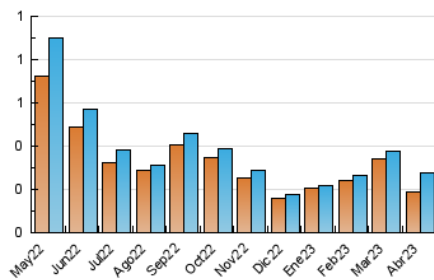

4.3 Por meses

N. únicos / Visitas (x 1000)