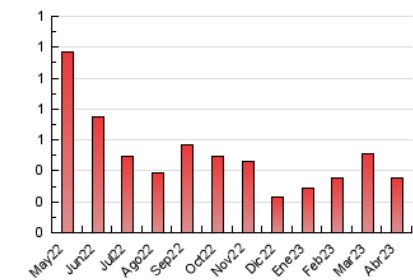

Páginas (x 1000)