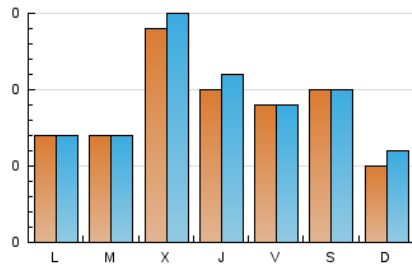

Algemés al día

1. Cifras totales y promedios (Nacional e Internacional)

MES - AÑO	NAVEGADORES UNICOS	VISITAS	PAGINAS
Abril - 2023	189	276	357
PROMEDIO DIARIO	9	9	12
PROMEDIO LUNES-VIERNES	9	10	13
PROMEDIO SABADO-DOMINGO	8	8	9
PAGINAS / VISITAS	1,29		
DURACION MEDIA VISITAS	0:00:25		
DURACION MEDIA PAGINAS	0:01:27		

2. Secciones (Nacional e Internacional)

	PAGINAS	%
HOME	51	14.29 %
RESTO	306	85.71 %

3. Por día del mes (Nacional e Internacional)

Día	N. únicos	Visitas	Páginas	Día	N. únicos	Visitas	Páginas	Día	N. únicos	Visitas	Páginas
1	10	10	16	11	4	4	4	21	13	13	14
2	11	11	13	12	23	26	38	22	5	5	5
3	10	10	13	13	13	15	15	23	3	3	3
4	1	1	1	14	11	11	13	24	7	7	8
5	7	7	7	15	14	15	15	25	12	12	18
6	9	10	10	16	4	4	5	26	15	16	22
7	8	8	8	17	7	7	7	27	5	5	5
8	5	5	5	18	9	12	29	28	4	4	5
9	6	7	7	19	11	12	16	29	15	15	19
10	4	4	9	20	14	14	24	30	3	3	3

4. Gráficas (Nacional e Internacional)

4.1 Por día de la semana (promedio)

N. únicos / Visitas (x 100)

Páginas (x 100)

4.2 Por franja horaria (promedio)

Visitas_ (x 1000)

Páginas (x 1000)

4.3 Por meses