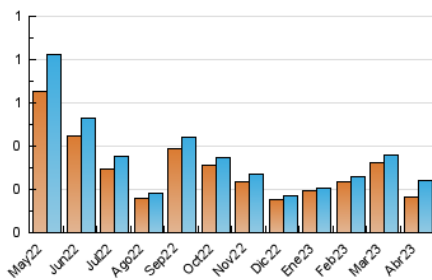

2. Secciones (Nacional)

	PAGINAS	%
HOME	39	12.04 %
RESTO	285	87.96 %

3. Por día del mes (Nacional)

Día	N. únicos	Visitas	Páginas	Día	N. únicos	Visitas	Páginas	Día	N. únicos	Visitas	Páginas
1	9	9	15	11	4	4	4	21	11	11	12
2	10	10	12	12	21	24	36	22	5	5	5
3	10	10	13	13	9	11	11	23	3	3	3
4	1	1	1	14	9	9	11	24	6	6	7
5	7	7	7	15	12	13	13	25	11	12	17
6	8	9	9	16	3	3	4	26	12	14	21
7	7	7	7	17	7	7	7	27	5	5	5
8	5	5	5	18	8	11	28	28	2	2	3
9	3	4	4	19	11	12	16	29	14	14	17
10	3	3	8	20	10	10	20	30	3	3	3

4. Gráficas (Nacional)

4.1 Por día de la semana (promedio)

N. únicos / Visitas (x 100)

Páginas (x 100)

4.2 Por franja horaria (promedio)

Visitas_ (x 1000)

Páginas (x 1000)

4.3 Por meses

N. únicos / Visitas (x 1000)

Páginas (x 1000)

5. Observaciones

Este Medio Electrónico de Comunicación ha sido medido por la herramienta Google Analytics de Google (GA4)

6. Definiciones básicas (Para más información ver Normas Técnicas para el Control de los Medios Electrónicos de Comunicación)

Visita:

Una secuencia ininterrumpida de páginas servidas a un usuario válido. Si dicho usuario no realiza peticiones de páginas en un periodo de tiempo (30 min) la siguiente petición constituirá el inicio de una nueva visita.