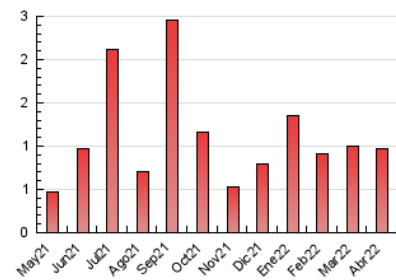

Algemés al día

1. Cifras totales y promedios (Nacional)

MES - AÑO	NAVEGADORES UNICOS	VISITAS	PAGINAS
Abril - 2022	610	748	977
PROMEDIO DIARIO	23	25	33
PROMEDIO LUNES-VIERNES	19	19	27
PROMEDIO SABADO-DOMINGO	35	38	46
PAGINAS / VISITAS	1,31		
DURACION MEDIA VISITAS	0:00:42		
DURACION MEDIA PAGINAS	0:02:18		

2. Secciones (Nacional)

	PAGINAS	%
HOME	109	11.16 %
RESTO	868	88.84 %

3. Por día del mes (Nacional)

Día	N. únicos	Visitas	Páginas	Día	N. únicos	Visitas	Páginas	Día	N. únicos	Visitas	Páginas
1	10	11	18	11	12	12	15	21	8	9	10
2	131	144	166	12	43	43	57	22	9	9	14
3	84	87	103	13	6	6	8	23	13	16	25
4	35	35	39	14	10	10	23	24	16	20	30
5	19	20	26	15	3	3	3	25	11	12	22
6	50	52	69	16	3	3	3	26	8	9	13
7	47	49	72	17	3	3	3	27	7	7	8
8	76	80	93	18	2	3	3	28	9	9	13
9	33	35	38	19	12	15	38	29	9	9	12
10	28	30	42	20	6	6	10	30	1	1	1

4. Gráficas (Nacional)

4.1 Por día de la semana (promedio)

N. únicos / Visitas (x 100)

Páginas (x 100)

4.2 Por franja horaria (promedio)

Visitas__ (x 1000)

Páginas (x 1000)

4.3 Por meses

N. únicos / Visitas (x 1000)

Páginas (x 1000)

5. Observaciones

Este Medio Electrónico de Comunicación ha sido medido por la herramienta Google Analytics de Google

6. Definiciones básicas (Para más información ver Normas Técnicas para el Control de los Medios Electrónicos de Comunicación)