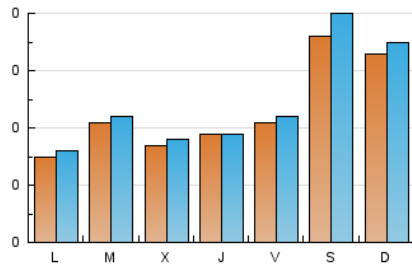

Algemés al día

1. Cifras totales y promedios (Nacional)

MES - AÑO	NAVEGADORES UNICOS	VISITAS	PAGINAS
Abril - 2022	610	748	977
PROMEDIO DIARIO	23	25	33
PROMEDIO LUNES-VIERNES	19	19	27
PROMEDIO SABADO-DOMINGO	35	38	46
PAGINAS / VISITAS	1,31		
DURACION MEDIA VISITAS	0:00:42		
DURACION MEDIA PAGINAS	0:02:18		

2. Secciones (Nacional)

	PAGINAS	%
HOME	109	11.16 %
RESTO	868	88.84 %

3. Por día del mes (Nacional)

Día	N. únicos	Visitas	Páginas	Día	N. únicos	Visitas	Páginas	Día	N. únicos	Visitas	Páginas
1	10	11	18	11	12	12	15	21	8	9	10
2	131	144	166	12	43	43	57	22	9	9	14
3	84	87	103	13	6	6	8	23	13	16	25
4	35	35	39	14	10	10	23	24	16	20	30
5	19	20	26	15	3	3	3	25	11	12	22
6	50	52	69	16	3	3	3	26	8	9	13
7	47	49	72	17	3	3	3	27	7	7	8
8	76	80	93	18	2	3	3	28	9	9	13
9	33	35	38	19	12	15	38	29	9	9	12
10	28	30	42	20	6	6	10	30	1	1	1

4. Gráficas (Nacional)

4.1 Por día de la semana (promedio)

N. únicos / Visitas (x 100)

Páginas (x 100)

4.2 Por franja horaria (promedio)

Visitas__ (x 1000)

Páginas (x 1000)

4.3 Por meses