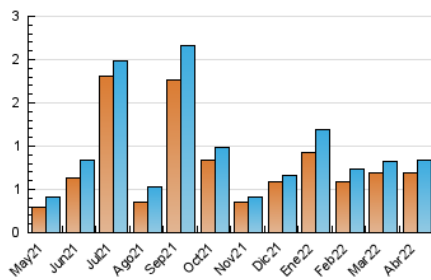

4.3 Por meses

N. únicos / Visitas (x 1000)