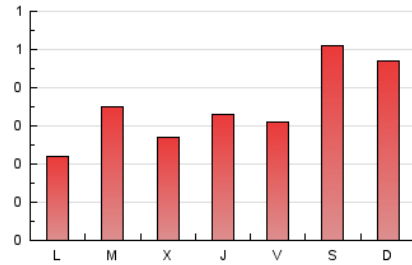

Algemés al día

1. Cifras totales y promedios (Nacional e Internacional)

MES - AÑO	NAVEGADORES UNICOS	VISITAS	PAGINAS
Abril - 2022	688	833	1.064
PROMEDIO DIARIO	26	28	35
PROMEDIO LUNES-VIERNES	21	22	30
PROMEDIO SABADO-DOMINGO	38	41	49
PAGINAS / VISITAS	1,28		
DURACION MEDIA VISITAS	0:00:39		
DURACION MEDIA PAGINAS	0:02:20		

2. Secciones (Nacional e Internacional)

	PAGINAS	%
HOME	117	11.00 %
RESTO	947	89.00 %

3. Por día del mes (Nacional e Internacional)

Día	N. únicos	Visitas	Páginas	Día	N. únicos	Visitas	Páginas	Día	N. únicos	Visitas	Páginas
1	11	12	19	11	13	13	16	21	8	9	10
2	145	158	181	12	50	50	64	22	9	9	14
3	92	95	111	13	8	8	10	23	15	18	27
4	41	41	46	14	10	10	23	24	16	20	30
5	19	20	26	15	7	7	7	25	11	12	22
6	58	60	77	16	7	7	7	26	8	9	13
7	58	61	84	17	3	3	3	27	9	9	10
8	87	91	104	18	2	3	3	28	9	9	13
9	36	38	41	19	12	15	38	29	9	9	12
10	28	30	42	20	6	6	10	30	1	1	1

4. Gráficas (Nacional e Internacional)

4.1 Por día de la semana (promedio)

N. únicos / Visitas (x 100)

Páginas (x 100)

4.2 Por franja horaria (promedio)

Visitas__ (x 1000)

Páginas (x 1000)

4.3 Por meses