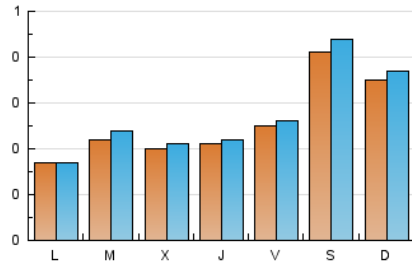

Algemés al día

1. Cifras totales y promedios (Nacional e Internacional)

MES - AÑO	NAVEGADORES UNICOS	VISITAS	PAGINAS
Abril - 2022	688	833	1.064
PROMEDIO DIARIO	26	28	35
PROMEDIO LUNES-VIERNES	21	22	30
PROMEDIO SABADO-DOMINGO	38	41	49
PAGINAS / VISITAS	1,28		
DURACION MEDIA VISITAS	0:00:39		
DURACION MEDIA PAGINAS	0:02:20		

2. Secciones (Nacional e Internacional)

	PAGINAS	%
HOME	117	11.00 %
RESTO	947	89.00 %

3. Por día del mes (Nacional e Internacional)

Día	N. únicos	Visitas	Páginas	Día	N. únicos	Visitas	Páginas	Día	N. únicos	Visitas	Páginas
1	11	12	19	11	13	13	16	21	8	9	10
2	145	158	181	12	50	50	64	22	9	9	14
3	92	95	111	13	8	8	10	23	15	18	27
4	41	41	46	14	10	10	23	24	16	20	30
5	19	20	26	15	7	7	7	25	11	12	22
6	58	60	77	16	7	7	7	26	8	9	13
7	58	61	84	17	3	3	3	27	9	9	10
8	87	91	104	18	2	3	3	28	9	9	13
9	36	38	41	19	12	15	38	29	9	9	12
10	28	30	42	20	6	6	10	30	1	1	1

4. Gráficas (Nacional e Internacional)

4.1 Por día de la semana (promedio)

N. únicos / Visitas (x 100)

Páginas (x 100)

4.2 Por franja horaria (promedio)

Visitas__ (x 1000)

Páginas (x 1000)

4.3 Por meses