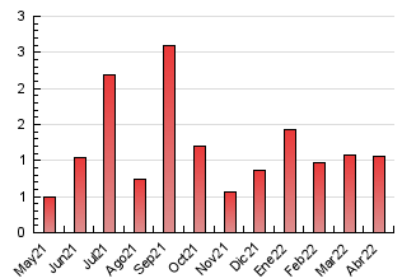

Páginas (x 1000)