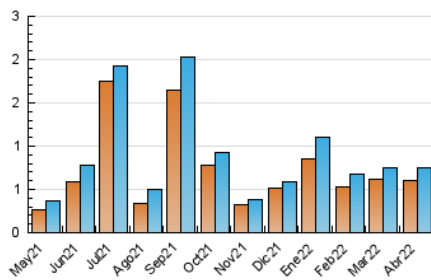

2. Secciones (Nacional)

	PAGINAS	%
HOME	109	11.16 %
RESTO	868	88.84 %

3. Por día del mes (Nacional)

Día	N. únicos	Visitas	Páginas	Día	N. únicos	Visitas	Páginas	Día	N. únicos	Visitas	Páginas
1	10	11	18	11	12	12	15	21	8	9	10
2	131	144	166	12	43	43	57	22	9	9	14
3	84	87	103	13	6	6	8	23	13	16	25
4	35	35	39	14	10	10	23	24	16	20	30
5	19	20	26	15	3	3	3	25	11	12	22
6	50	52	69	16	3	3	3	26	8	9	13
7	47	49	72	17	3	3	3	27	7	7	8
8	76	80	93	18	2	3	3	28	9	9	13
9	33	35	38	19	12	15	38	29	9	9	12
10	28	30	42	20	6	6	10	30	1	1	1

4. Gráficas (Nacional)

4.1 Por día de la semana (promedio)

N. únicos / Visitas (x 100)

Páginas (x 100)

4.2 Por franja horaria (promedio)

Visitas__ (x 1000)

Páginas (x 1000)

4.3 Por meses

N. únicos / Visitas (x 1000)

Páginas (x 1000)

5. Observaciones

Este Medio Electrónico de Comunicación ha sido medido por la herramienta Google Analytics de Google

6. Definiciones básicas (Para más información ver Normas Técnicas para el Control de los Medios Electrónicos de Comunicación)

Visita:

Una secuencia ininterrumpida de páginas servidas a un usuario válido. Si dicho usuario no realiza peticiones de páginas en un periodo de tiempo (30 min) la siguiente petición constituirá el inicio de una nueva visita.