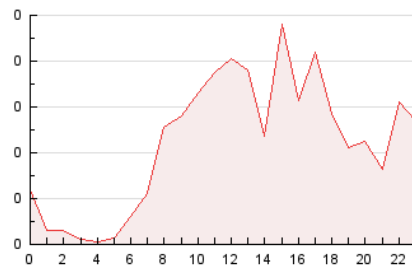

2. Secciones (Nacional e Internacional)

	PAGINAS	%
HOME	117	11.00 %
RESTO	947	89.00 %

3. Por día del mes (Nacional e Internacional)

Día	N. únicos	Visitas	Páginas	Día	N. únicos	Visitas	Páginas	Día	N. únicos	Visitas	Páginas
1	11	12	19	11	13	13	16	21	8	9	10
2	145	158	181	12	50	50	64	22	9	9	14
3	92	95	111	13	8	8	10	23	15	18	27
4	41	41	46	14	10	10	23	24	16	20	30
5	19	20	26	15	7	7	7	25	11	12	22
6	58	60	77	16	7	7	7	26	8	9	13
7	58	61	84	17	3	3	3	27	9	9	10
8	87	91	104	18	2	3	3	28	9	9	13
9	36	38	41	19	12	15	38	29	9	9	12
10	28	30	42	20	6	6	10	30	1	1	1

4. Gráficas (Nacional e Internacional)

4.1 Por día de la semana (promedio)

N. únicos / Visitas (x 100)

Páginas (x 100)

4.2 Por franja horaria (promedio)

Visitas__ (x 1000)

Páginas (x 1000)

4.3 Por meses