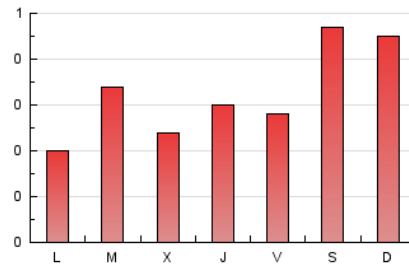

Algemés al día

1. Cifras totales y promedios (Nacional)

MES - AÑO	NAVEGADORES UNICOS	VISITAS	PAGINAS
Abril - 2022	610	748	977
PROMEDIO DIARIO	23	25	33
PROMEDIO LUNES-VIERNES	19	19	27
PROMEDIO SABADO-DOMINGO	35	38	46
PAGINAS / VISITAS	1,31		
DURACION MEDIA VISITAS	0:00:42		
DURACION MEDIA PAGINAS	0:02:18		

2. Secciones (Nacional)

	PAGINAS	%
HOME	109	11.16 %
RESTO	868	88.84 %

3. Por día del mes (Nacional)

Día	N. únicos	Visitas	Páginas	Día	N. únicos	Visitas	Páginas	Día	N. únicos	Visitas	Páginas
1	10	11	18	11	12	12	15	21	8	9	10
2	131	144	166	12	43	43	57	22	9	9	14
3	84	87	103	13	6	6	8	23	13	16	25
4	35	35	39	14	10	10	23	24	16	20	30
5	19	20	26	15	3	3	3	25	11	12	22
6	50	52	69	16	3	3	3	26	8	9	13
7	47	49	72	17	3	3	3	27	7	7	8
8	76	80	93	18	2	3	3	28	9	9	13
9	33	35	38	19	12	15	38	29	9	9	12
10	28	30	42	20	6	6	10	30	1	1	1

4. Gráficas (Nacional)

4.1 Por día de la semana (promedio)

N. únicos / Visitas (x 100)

Páginas (x 100)

4.2 Por franja horaria (promedio)

Visitas__ (x 1000)

Páginas (x 1000)

4.3 Por meses