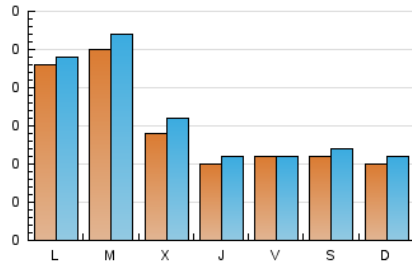

Algemés al día

1. Cifras totales y promedios (Nacional)

MES - AÑO	NAVEGADORES UNICOS	VISITAS	PAGINAS
Abril - 2021	318	466	593
PROMEDIO DIARIO	15	16	20
PROMEDIO LUNES-VIERNES	16	17	22
PROMEDIO SABADO-DOMINGO	11	11	14
PAGINAS / VISITAS	1,27		
DURACION MEDIA VISITAS		0:00:26	
DURACION MEDIA PAGINAS		0:01:36	

2. Secciones (Nacional)

	PAGINAS	%
HOME	235	39.63 %
RESTO	358	60.37 %

3. Por día del mes (Nacional)

Día	N. únicos	Visitas	Páginas	Día	N. únicos	Visitas	Páginas	Día	N. únicos	Visitas	Páginas
1	12	13	15	11	6	7	9	21	16	19	28
2	9	10	13	12	57	58	64	22	9	10	10
3	7	7	7	13	23	23	26	23	10	12	14
4	10	11	15	14	23	24	32	24	8	10	10
5	6	6	9	15	8	9	13	25	13	13	17
6	30	31	42	16	10	10	13	26	20	22	26
7	11	12	15	17	23	23	28	27	17	20	31
8	14	14	18	18	11	11	18	28	7	7	12
9	9	9	13	19	10	10	11	29	8	8	11
10	7	9	10	20	31	32	42	30	16	16	21

4. Gráficas (Nacional)

4.1 Por día de la semana (promedio)

N. únicos / Visitas (x 100)

Páginas (x 100)

4.2 Por franja horaria (promedio)

Visitas (x 1000)

Páginas (x 1000)

4.3 Por meses