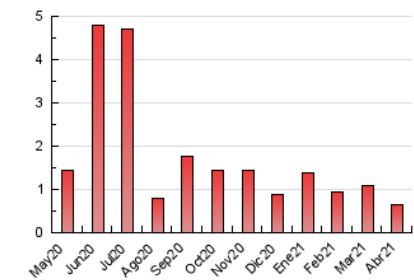

Páginas (x 1000)