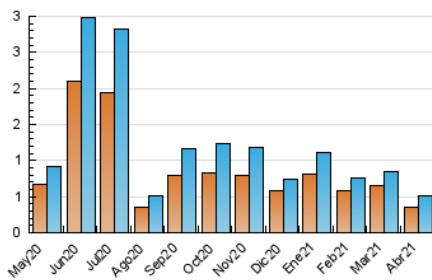

4.3 Por meses

N. únicos / Visitas (x 1000)