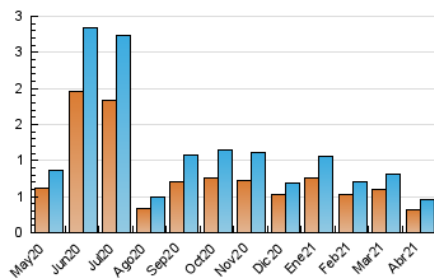

4.3 Por meses

N. únicos / Visitas (x 1000)