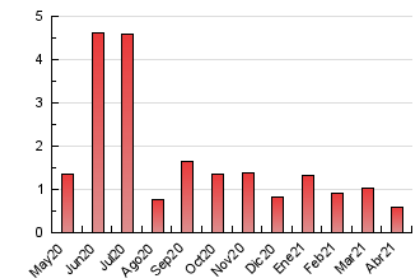

Páginas (x 1000)