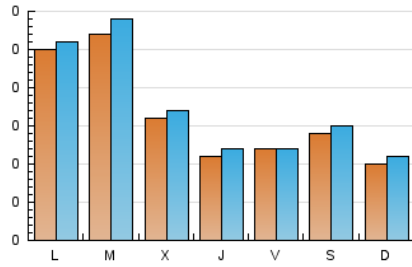

Algemesí al día

1. Cifras totales y promedios (Nacional e Internacional)

MES - AÑO	NAVEGADORES UNICOS	VISITAS	PAGINAS
Abril - 2021	359	507	636
PROMEDIO DIARIO	16	17	21
PROMEDIO LUNES-VIERNES	18	18	23
PROMEDIO SABADO-DOMINGO	12	13	16
PAGINAS / VISITAS	1,25		
DURACION MEDIA VISITAS	0:00:24		
DURACION MEDIA PAGINAS	0:01:36		

2. Secciones (Nacional e Internacional)

	PAGINAS	%
HOME	245	38.52 %
RESTO	391	61.48 %

3. Por día del mes (Nacional e Internacional)

Día	N. únicos	Visitas	Páginas	Día	N. únicos	Visitas	Páginas	Día	N. únicos	Visitas	Páginas
1	14	15	17	11	6	7	9	21	17	20	29
2	10	11	14	12	63	64	70	22	9	10	10
3	13	13	13	13	26	26	29	23	10	12	14
4	10	11	15	14	26	27	35	24	8	10	10
5	6	6	9	15	9	10	14	25	13	13	17
6	32	33	44	16	11	11	14	26	20	22	26
7	12	13	16	17	29	29	34	27	18	21	34
8	14	14	18	18	11	11	18	28	7	7	12
9	11	11	15	19	10	10	11	29	11	11	14
10	7	9	10	20	33	34	44	30	16	16	21

4. Gráficas (Nacional e Internacional)

4.1 Por día de la semana (promedio)

N. únicos / Visitas (x 100)

Páginas (x 100)

4.2 Por franja horaria (promedio)

Visitas (x 1000)

Páginas (x 1000)

4.3 Por meses