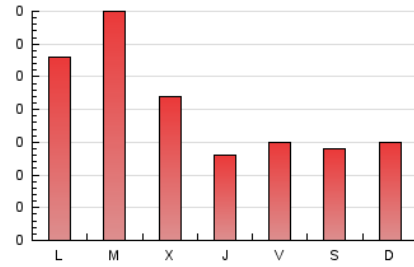

Algemés al día

1. Cifras totales y promedios (Nacional)

MES - AÑO	NAVEGADORES UNICOS	VISITAS	PAGINAS
Abril - 2021	318	466	593
PROMEDIO DIARIO	15	16	20
PROMEDIO LUNES-VIERNES	16	17	22
PROMEDIO SABADO-DOMINGO	11	11	14
PAGINAS / VISITAS	1,27		
DURACION MEDIA VISITAS		0:00:26	
DURACION MEDIA PAGINAS		0:01:36	

2. Secciones (Nacional)

	PAGINAS	%
HOME	235	39.63 %
RESTO	358	60.37 %

3. Por día del mes (Nacional)

Día	N. únicos	Visitas	Páginas	Día	N. únicos	Visitas	Páginas	Día	N. únicos	Visitas	Páginas
1	12	13	15	11	6	7	9	21	16	19	28
2	9	10	13	12	57	58	64	22	9	10	10
3	7	7	7	13	23	23	26	23	10	12	14
4	10	11	15	14	23	24	32	24	8	10	10
5	6	6	9	15	8	9	13	25	13	13	17
6	30	31	42	16	10	10	13	26	20	22	26
7	11	12	15	17	23	23	28	27	17	20	31
8	14	14	18	18	11	11	18	28	7	7	12
9	9	9	13	19	10	10	11	29	8	8	11
10	7	9	10	20	31	32	42	30	16	16	21

4. Gráficas (Nacional)

4.1 Por día de la semana (promedio)

N. únicos / Visitas (x 100)

Páginas (x 100)

4.2 Por franja horaria (promedio)

Visitas (x 1000)

Páginas (x 1000)

4.3 Por meses