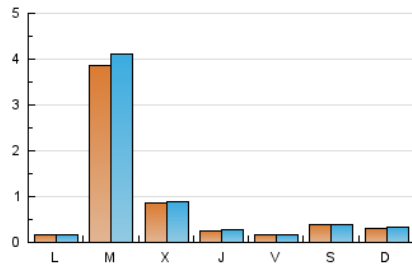

Algemesí al día

1. Cifras totales y promedios (Nacional e Internacional)

MES - AÑO	NAVEGADORES UNICOS	VISITAS	PAGINAS
Abril - 2020	2.203	2.644	4.105
PROMEDIO DIARIO	84	88	137
PROMEDIO LUNES-VIERNES	102	107	166
PROMEDIO SABADO-DOMINGO	34	35	56
PAGINAS / VISITAS	1,55		
DURACION MEDIA VISITAS	0:00:34		
DURACION MEDIA PAGINAS	0:01:02		

2. Secciones (Nacional e Internacional)

	PAGINAS	%
HOME	347	8.45 %
RESTO	3.758	91.55 %

3. Por día del mes (Nacional e Internacional)

Día	N. únicos	Visitas	Páginas	Día	N. únicos	Visitas	Páginas	Día	N. únicos	Visitas	Páginas
1	255	255	432	11	8	8	9	21	14	17	22
2	38	39	60	12	13	13	18	22	15	19	23
3	27	27	38	13	15	20	22	23	11	11	16
4	12	12	17	14	16	17	24	24	16	17	27
5	19	19	27	15	33	37	61	25	48	49	83
6	8	8	19	16	17	17	24	26	40	42	53
7	13	14	25	17	8	11	15	27	21	22	48
8	9	9	20	18	83	85	155	28	1.505	1.597	2.434
9	12	12	14	19	52	53	87	29	116	122	200
10	14	14	25	20	20	23	30	30	52	55	77

4. Gráficas (Nacional e Internacional)

4.1 Por día de la semana (promedio)

N. únicos / Visitas (x 100)

Páginas (x 100)

4.2 Por franja horaria (promedio)

Visitas (x 1000)

Páginas (x 1000)

4.3 Por meses