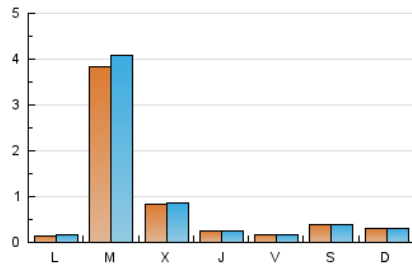

Algemesí al día

1. Cifras totales y promedios (Nacional)

MES - AÑO	NAVEGADORES UNICOS	VISITAS	PAGINAS
Abril - 2020	2.150	2.589	4.040
PROMEDIO DIARIO	82	86	135
PROMEDIO LUNES-VIERNES	99	105	164
PROMEDIO SABADO-DOMINGO	34	34	55
PAGINAS / VISITAS	1,56		
DURACION MEDIA VISITAS	0:00:35		
DURACION MEDIA PAGINAS	0:01:02		

2. Secciones (Nacional)

	PAGINAS	%
HOME	343	8.49 %
RESTO	3.697	91.51 %

3. Por día del mes (Nacional)

Día	N. únicos	Visitas	Páginas	Día	N. únicos	Visitas	Páginas	Día	N. únicos	Visitas	Páginas
1	249	249	422	11	8	8	9	21	14	17	22
2	36	37	58	12	13	13	18	22	15	19	23
3	26	26	37	13	15	20	22	23	11	11	16
4	12	12	17	14	15	16	23	24	16	17	27
5	17	17	25	15	32	36	60	25	47	48	82
6	7	7	18	16	16	16	23	26	39	41	52
7	13	14	25	17	8	11	15	27	19	20	46
8	8	8	19	18	83	85	155	28	1.487	1.579	2.410
9	12	12	14	19	50	51	85	29	107	113	191
10	13	13	24	20	19	22	29	30	48	51	73

4. Gráficas (Nacional)

4.1 Por día de la semana (promedio)

N. únicos / Visitas (x 100)

Páginas (x 100)

4.2 Por franja horaria (promedio)

Visitas (x 1000)

Páginas (x 1000)

4.3 Por meses