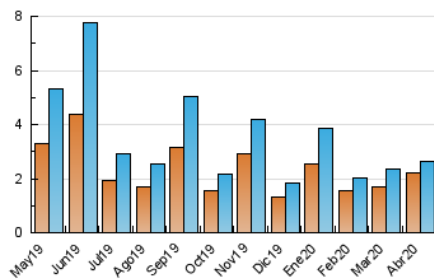

4.3 Por meses

N. únicos / Visitas (x 1000)