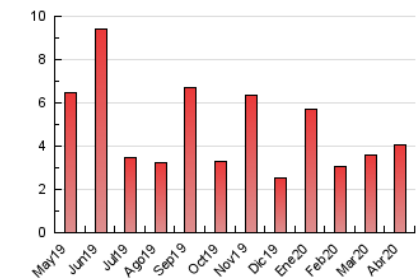

Páginas (x 1000)