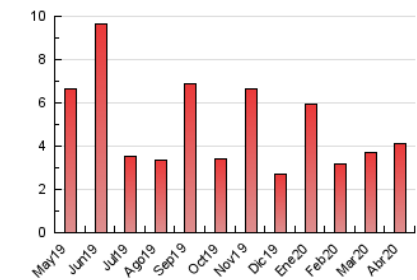

Páginas (x 1000)