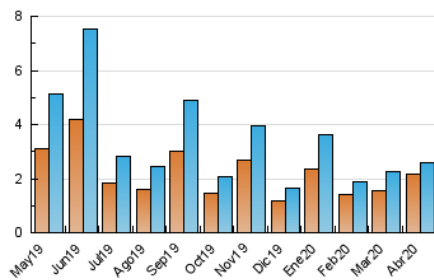

4.3 Por meses

N. únicos / Visitas (x 1000)