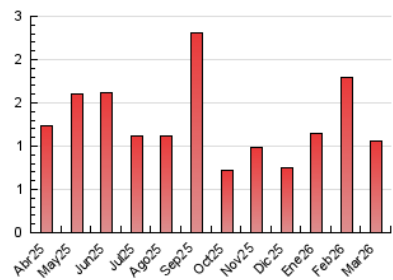

2. Secciones (Nacional)

	PAGINAS	%
HOME	87	8.27 %
RESTO	965	91.73 %

3. Por día del mes (Nacional)

Día	N. únicos	Visitas	Páginas	Día	N. únicos	Visitas	Páginas	Día	N. únicos	Visitas	Páginas
1	11	12	14	11	26	26	32	21	19	20	22
2	10	10	19	12	14	14	17	22	11	11	12
3	63	66	81	13	23	25	30	23	7	9	17
4	27	29	30	14	16	17	18	24	20	20	25
5	17	19	20	15	5	6	6	25	61	64	83
6	10	10	12	16	22	23	27	26	35	35	42
7	6	6	6	17	43	45	51	27	24	24	36
8	7	7	8	18	21	23	27	28	62	64	70
9	7	9	10	19	16	16	17	29	116	118	131
10	8	8	8	20	53	56	65	30	68	73	90
								31	22	23	26

4. Gráficas (Nacional)

4.1 Por día de la semana (promedio)

N. únicos / Visitas (x 100)

Páginas (x 100)

4.2 Por franja horaria (promedio)

Visitas_ (x 1000)

Páginas (x 1000)

4.3 Por meses

N. únicos / Visitas (x 1000)

Páginas (x 1000)

5. Observaciones

Este Medio Electrónico de Comunicación ha sido medido por la herramienta Google Analytics de Google (GA4).

6. Definiciones básicas (Para más información ver Normas Técnicas para el Control de los Medios Electrónicos de Comunicación)