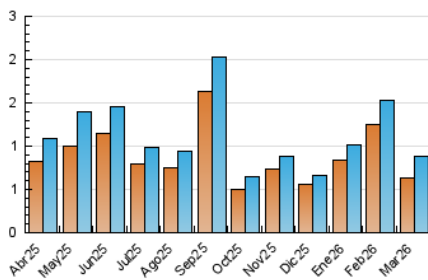

2. Secciones (Nacional)

	PAGINAS	%
HOME	87	8.27 %
RESTO	965	91.73 %

3. Por día del mes (Nacional)

Día	N. únicos	Visitas	Páginas	Día	N. únicos	Visitas	Páginas	Día	N. únicos	Visitas	Páginas
1	11	12	14	11	26	26	32	21	19	20	22
2	10	10	19	12	14	14	17	22	11	11	12
3	63	66	81	13	23	25	30	23	7	9	17
4	27	29	30	14	16	17	18	24	20	20	25
5	17	19	20	15	5	6	6	25	61	64	83
6	10	10	12	16	22	23	27	26	35	35	42
7	6	6	6	17	43	45	51	27	24	24	36
8	7	7	8	18	21	23	27	28	62	64	70
9	7	9	10	19	16	16	17	29	116	118	131
10	8	8	8	20	53	56	65	30	68	73	90
								31	22	23	26

4. Gráficas (Nacional)

4.1 Por día de la semana (promedio)

N. únicos / Visitas (x 100)

Páginas (x 100)

4.2 Por franja horaria (promedio)

Visitas_ (x 1000)

Páginas (x 1000)

4.3 Por meses

N. únicos / Visitas (x 1000)

Páginas (x 1000)

5. Observaciones

Este Medio Electrónico de Comunicación ha sido medido por la herramienta Google Analytics de Google (GA4).

6. Definiciones básicas (Para más información ver Normas Técnicas para el Control de los Medios Electrónicos de Comunicación)

Visita:

Una secuencia ininterrumpida de páginas servidas a un usuario válido. Si dicho usuario no realiza peticiones de páginas en un periodo de tiempo (30 min) la siguiente petición constituirá el inicio de una nueva visita.