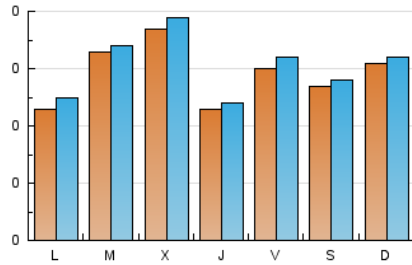

Algemés al día

1. Cifras totales y promedios (Nacional e Internacional)

MES - AÑO	NAVEGADORES UNICOS	VISITAS	PAGINAS
Marzo - 2026	694	944	1.119
PROMEDIO DIARIO	29	31	36
PROMEDIO LUNES-VIERNES	29	31	37
PROMEDIO SABADO-DOMINGO	29	30	33
PAGINAS / VISITAS	1,18		
DURACION MEDIA VISITAS	0:01:22		
TIEMPO INTERACCIÓN MEDIO	0:00:49		

2. Secciones (Nacional e Internacional)

	PAGINAS	%
HOME	97	8.67 %
RESTO	1.022	91.33 %

3. Por día del mes (Nacional e Internacional)

Día	N. únicos	Visitas	Páginas	Día	N. únicos	Visitas	Páginas	Día	N. únicos	Visitas	Páginas
1	11	12	14	11	26	26	32	21	21	22	24
2	11	11	20	12	14	14	17	22	13	13	14
3	63	66	81	13	23	25	30	23	8	10	18
4	27	29	30	14	18	19	22	24	21	21	26
5	17	19	20	15	6	7	7	25	63	67	86
6	13	13	19	16	22	23	27	26	36	36	43
7	7	7	7	17	49	51	57	27	25	25	37
8	7	7	8	18	33	35	39	28	63	65	71
9	7	9	10	19	26	26	28	29	119	121	134
10	8	8	8	20	60	63	72	30	69	74	91
								31	23	24	27

4. Gráficas (Nacional e Internacional)

4.1 Por día de la semana (promedio)

N. únicos / Visitas (x 100)

Páginas (x 100)

4.2 Por franja horaria (promedio)

Visitas_ (x 1000)

Páginas (x 1000)

4.3 Por meses