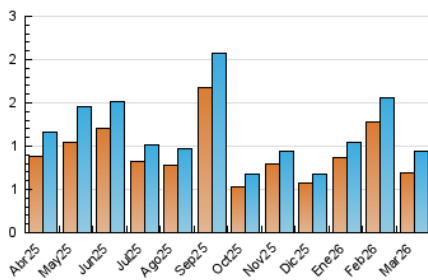

4.3 Por meses

N. únicos / Visitas (x 1000)