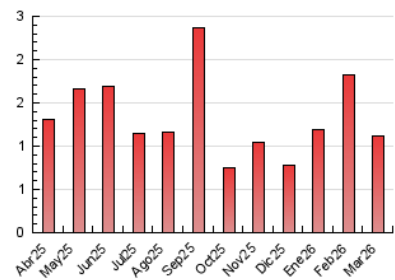

Páginas (x 1000)