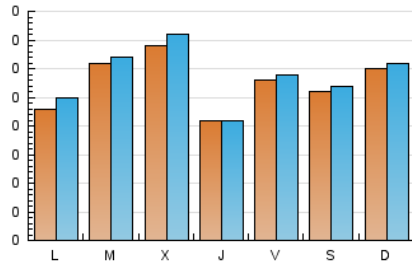

Algemés al día

1. Cifras totales y promedios (Nacional)

MES - AÑO	NAVEGADORES UNICOS	VISITAS	PAGINAS
Marzo - 2026	636	885	1.052
PROMEDIO DIARIO	27	29	34
PROMEDIO LUNES-VIERNES	27	29	35
PROMEDIO SABADO-DOMINGO	28	29	32
PAGINAS / VISITAS	1,18		
DURACION MEDIA VISITAS	0:01:26		
TIEMPO INTERACCIÓN MEDIO	0:00:53		

2. Secciones (Nacional)

	PAGINAS	%
HOME	87	8.27 %
RESTO	965	91.73 %

3. Por día del mes (Nacional)

Día	N. únicos	Visitas	Páginas	Día	N. únicos	Visitas	Páginas	Día	N. únicos	Visitas	Páginas
1	11	12	14	11	26	26	32	21	19	20	22
2	10	10	19	12	14	14	17	22	11	11	12
3	63	66	81	13	23	25	30	23	7	9	17
4	27	29	30	14	16	17	18	24	20	20	25
5	17	19	20	15	5	6	6	25	61	64	83
6	10	10	12	16	22	23	27	26	35	35	42
7	6	6	6	17	43	45	51	27	24	24	36
8	7	7	8	18	21	23	27	28	62	64	70
9	7	9	10	19	16	16	17	29	116	118	131
10	8	8	8	20	53	56	65	30	68	73	90
								31	22	23	26

4. Gráficas (Nacional)

4.1 Por día de la semana (promedio)

N. únicos / Visitas (x 100)

Páginas (x 100)

4.2 Por franja horaria (promedio)

Visitas_ (x 1000)

Páginas (x 1000)

4.3 Por meses