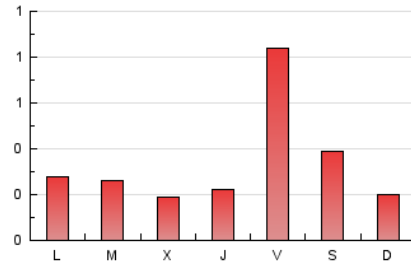

Algemés al día

1. Cifras totales y promedios (Nacional)

MES - AÑO	NAVEGADORES UNICOS	VISITAS	PAGINAS
Marzo - 2021	600	805	1.020
PROMEDIO DIARIO	24	26	33
PROMEDIO LUNES-VIERNES	25	27	34
PROMEDIO SABADO-DOMINGO	22	24	29
PAGINAS / VISITAS	1,27		
DURACION MEDIA VISITAS	0:00:42		
DURACION MEDIA PAGINAS	0:02:36		

2. Secciones (Nacional)

	PAGINAS	%
HOME	301	29.51 %
RESTO	719	70.49 %

3. Por día del mes (Nacional)

Día	N. únicos	Visitas	Páginas	Día	N. únicos	Visitas	Páginas	Día	N. únicos	Visitas	Páginas
1	28	29	45	11	8	8	9	21	10	10	14
2	19	19	22	12	4	4	4	22	12	12	12
3	15	15	15	13	8	11	12	23	14	14	15
4	24	24	29	14	9	10	15	24	13	16	25
5	88	90	119	15	16	16	21	25	11	12	12
6	41	42	53	16	19	23	30	26	151	158	177
7	19	22	33	17	18	20	31	27	59	63	70
8	27	29	36	18	30	36	36	28	14	15	17
9	18	20	38	19	21	23	37	29	18	20	27
10	7	7	8	20	13	15	20	30	11	12	24
								31	9	10	14

4. Gráficas (Nacional)

4.1 Por día de la semana (promedio)

N. únicos / Visitas (x 100)

Páginas (x 100)

4.2 Por franja horaria (promedio)

Visitas (x 1000)

Páginas (x 1000)

4.3 Por meses