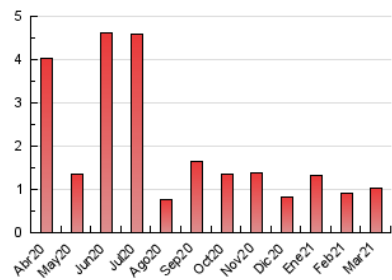

Páginas (x 1000)