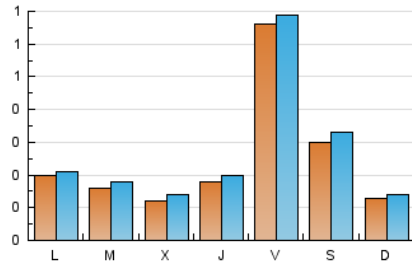

Algemés al día

1. Cifras totales y promedios (Nacional)

MES - AÑO	NAVEGADORES UNICOS	VISITAS	PAGINAS
Marzo - 2021	600	805	1.020
PROMEDIO DIARIO	24	26	33
PROMEDIO LUNES-VIERNES	25	27	34
PROMEDIO SABADO-DOMINGO	22	24	29
PAGINAS / VISITAS	1,27		
DURACION MEDIA VISITAS	0:00:42		
DURACION MEDIA PAGINAS	0:02:36		

2. Secciones (Nacional)

	PAGINAS	%
HOME	301	29.51 %
RESTO	719	70.49 %

3. Por día del mes (Nacional)

Día	N. únicos	Visitas	Páginas	Día	N. únicos	Visitas	Páginas	Día	N. únicos	Visitas	Páginas
1	28	29	45	11	8	8	9	21	10	10	14
2	19	19	22	12	4	4	4	22	12	12	12
3	15	15	15	13	8	11	12	23	14	14	15
4	24	24	29	14	9	10	15	24	13	16	25
5	88	90	119	15	16	16	21	25	11	12	12
6	41	42	53	16	19	23	30	26	151	158	177
7	19	22	33	17	18	20	31	27	59	63	70
8	27	29	36	18	30	36	36	28	14	15	17
9	18	20	38	19	21	23	37	29	18	20	27
10	7	7	8	20	13	15	20	30	11	12	24
								31	9	10	14

4. Gráficas (Nacional)

4.1 Por día de la semana (promedio)

N. únicos / Visitas (x 100)

Páginas (x 100)

4.2 Por franja horaria (promedio)

Visitas (x 1000)

Páginas (x 1000)

4.3 Por meses