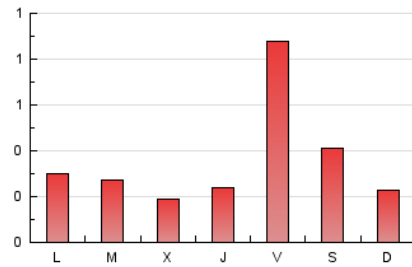

Algemesí al día

1. Cifras totales y promedios (Nacional e Internacional)

MES - AÑO	NAVEGADORES UNICOS	VISITAS	PAGINAS
Marzo - 2021	646	851	1.076
PROMEDIO DIARIO	26	27	35
PROMEDIO LUNES-VIERNES	27	28	36
PROMEDIO SABADO-DOMINGO	23	25	32
PAGINAS / VISITAS	1,26		
DURACION MEDIA VISITAS	0:00:40		
DURACION MEDIA PAGINAS	0:02:30		

2. Secciones (Nacional e Internacional)

	PAGINAS	%
HOME	308	28.62 %
RESTO	768	71.38 %

3. Por día del mes (Nacional e Internacional)

Día	N. únicos	Visitas	Páginas	Día	N. únicos	Visitas	Páginas	Día	N. únicos	Visitas	Páginas
1	31	32	48	11	8	8	9	21	10	10	14
2	19	19	22	12	4	4	4	22	12	12	12
3	16	16	16	13	8	11	12	23	14	14	15
4	28	28	33	14	9	10	15	24	13	16	25
5	94	96	125	15	18	18	23	25	13	14	14
6	44	45	56	16	20	24	31	26	160	167	187
7	20	23	34	17	18	20	31	27	63	67	74
8	30	32	39	18	32	38	38	28	15	16	27
9	18	20	38	19	21	23	37	29	18	20	27
10	7	7	8	20	13	15	20	30	15	16	28
								31	9	10	14

4. Gráficas (Nacional e Internacional)

4.1 Por día de la semana (promedio)

N. únicos / Visitas (x 100)

Páginas (x 100)

4.2 Por franja horaria (promedio)

Visitas (x 1000)

Páginas (x 1000)

4.3 Por meses