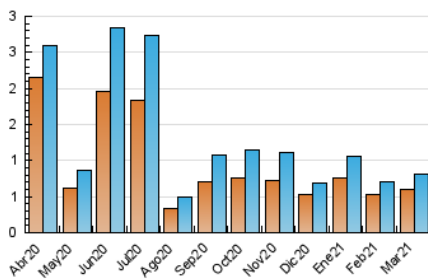

2. Secciones (Nacional)

	PAGINAS	%
HOME	301	29.51 %
RESTO	719	70.49 %

3. Por día del mes (Nacional)

Día	N. únicos	Visitas	Páginas	Día	N. únicos	Visitas	Páginas	Día	N. únicos	Visitas	Páginas
1	28	29	45	11	8	8	9	21	10	10	14
2	19	19	22	12	4	4	4	22	12	12	12
3	15	15	15	13	8	11	12	23	14	14	15
4	24	24	29	14	9	10	15	24	13	16	25
5	88	90	119	15	16	16	21	25	11	12	12
6	41	42	53	16	19	23	30	26	151	158	177
7	19	22	33	17	18	20	31	27	59	63	70
8	27	29	36	18	30	36	36	28	14	15	17
9	18	20	38	19	21	23	37	29	18	20	27
10	7	7	8	20	13	15	20	30	11	12	24
								31	9	10	14

4. Gráficas (Nacional)

4.1 Por día de la semana (promedio)

N. únicos / Visitas (x 100)

Páginas (x 100)

4.2 Por franja horaria (promedio)

Visitas (x 1000)

Páginas (x 1000)

4.3 Por meses

N. únicos / Visitas (x 1000)

Páginas (x 1000)

5. Observaciones

Este Medio Electrónico de Comunicación ha sido medido por la herramienta Google Analytics de Google

6. Definiciones básicas (Para más información ver Normas Técnicas para el Control de los Medios Electrónicos de Comunicación)

Visita:

Una secuencia ininterrumpida de páginas servidas a un usuario válido. Si dicho usuario no realiza peticiones de páginas en un periodo de tiempo (30 min) la siguiente petición constituirá el inicio de una nueva visita.