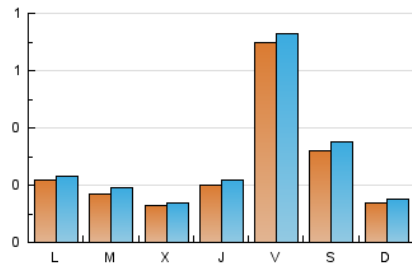

Algemesí al día

1. Cifras totales y promedios (Nacional e Internacional)

MES - AÑO	NAVEGADORES UNICOS	VISITAS	PAGINAS
Marzo - 2021	646	851	1.076
PROMEDIO DIARIO	26	27	35
PROMEDIO LUNES-VIERNES	27	28	36
PROMEDIO SABADO-DOMINGO	23	25	32
PAGINAS / VISITAS	1,26		
DURACION MEDIA VISITAS	0:00:40		
DURACION MEDIA PAGINAS	0:02:30		

2. Secciones (Nacional e Internacional)

	PAGINAS	%
HOME	308	28.62 %
RESTO	768	71.38 %

3. Por día del mes (Nacional e Internacional)

Día	N. únicos	Visitas	Páginas	Día	N. únicos	Visitas	Páginas	Día	N. únicos	Visitas	Páginas
1	31	32	48	11	8	8	9	21	10	10	14
2	19	19	22	12	4	4	4	22	12	12	12
3	16	16	16	13	8	11	12	23	14	14	15
4	28	28	33	14	9	10	15	24	13	16	25
5	94	96	125	15	18	18	23	25	13	14	14
6	44	45	56	16	20	24	31	26	160	167	187
7	20	23	34	17	18	20	31	27	63	67	74
8	30	32	39	18	32	38	38	28	15	16	27
9	18	20	38	19	21	23	37	29	18	20	27
10	7	7	8	20	13	15	20	30	15	16	28
								31	9	10	14

4. Gráficas (Nacional e Internacional)

4.1 Por día de la semana (promedio)

N. únicos / Visitas (x 100)

Páginas (x 100)

4.2 Por franja horaria (promedio)

Visitas (x 1000)

Páginas (x 1000)

4.3 Por meses