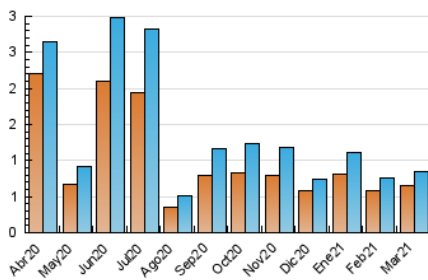

4.3 Por meses

N. únicos / Visitas (x 1000)