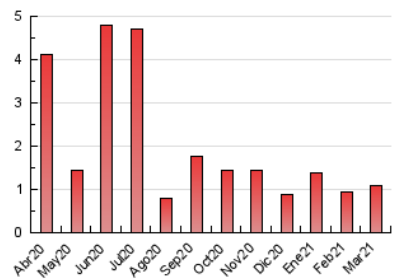

Páginas (x 1000)