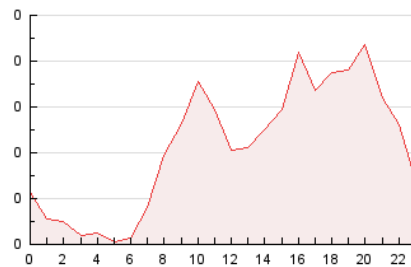

2. Secciones (Nacional)

	PAGINAS	%
HOME	301	29.51 %
RESTO	719	70.49 %

3. Por día del mes (Nacional)

Día	N. únicos	Visitas	Páginas	Día	N. únicos	Visitas	Páginas	Día	N. únicos	Visitas	Páginas
1	28	29	45	11	8	8	9	21	10	10	14
2	19	19	22	12	4	4	4	22	12	12	12
3	15	15	15	13	8	11	12	23	14	14	15
4	24	24	29	14	9	10	15	24	13	16	25
5	88	90	119	15	16	16	21	25	11	12	12
6	41	42	53	16	19	23	30	26	151	158	177
7	19	22	33	17	18	20	31	27	59	63	70
8	27	29	36	18	30	36	36	28	14	15	17
9	18	20	38	19	21	23	37	29	18	20	27
10	7	7	8	20	13	15	20	30	11	12	24
								31	9	10	14

4. Gráficas (Nacional)

4.1 Por día de la semana (promedio)

N. únicos / Visitas (x 100)

Páginas (x 100)

4.2 Por franja horaria (promedio)

Visitas (x 1000)

Páginas (x 1000)

4.3 Por meses