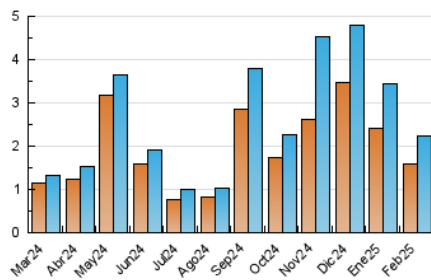

4.3 Por meses

N. únicos / Visitas (x 1000)