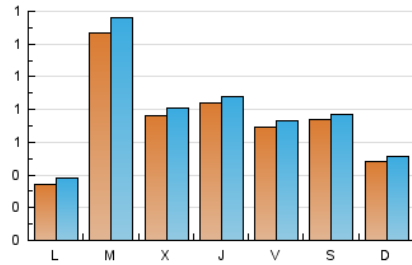

Algemés al día

1. Cifras totales y promedios (Nacional)

MES - AÑO	NAVEGADORES UNICOS	VISITAS	PAGINAS
Febrero - 2025	1.544	2.171	2.459
PROMEDIO DIARIO	73	78	88
PROMEDIO LUNES-VIERNES	78	83	93
PROMEDIO SABADO-DOMINGO	61	64	74
PAGINAS / VISITAS	1,13		
DURACION MEDIA VISITAS	0:02:05		
TIEMPO INTERACCIÓN MEDIO	0:00:57		

2. Secciones (Nacional)

	PAGINAS	%
HOME	0	0 %
RESTO	2.459	100.00 %

3. Por día del mes (Nacional)

Día	N. únicos	Visitas	Páginas	Día	N. únicos	Visitas	Páginas	Día	N. únicos	Visitas	Páginas
1	160	166	192	11	14	15	21	21	48	51	59
2	56	59	66	12	39	40	48	22	61	64	70
3	35	40	40	13	48	51	59	23	69	73	90
4	383	410	463	14	27	29	34	24	37	43	53
5	103	107	121	15	31	33	39	25	33	37	41
6	212	220	232	16	25	26	32	26	48	51	60
7	172	178	193	17	33	35	39	27	34	35	48
8	43	45	51	18	78	81	91	28	29	32	37
9	42	46	52	19	115	124	130				
10	29	33	43	20	43	46	55				

4. Gráficas (Nacional)

4.1 Por día de la semana (promedio)

N. únicos / Visitas (x 100)

Páginas (x 100)

4.2 Por franja horaria (promedio)

Visitas_ (x 1000)

Páginas (x 1000)

4.3 Por meses