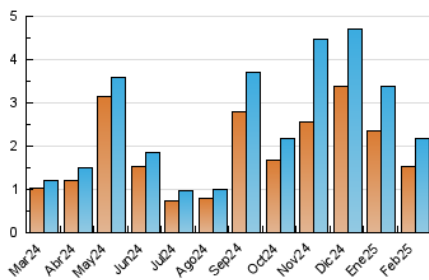

2. Secciones (Nacional)

	PAGINAS	%
HOME	0	0 %
RESTO	2.459	100.00 %

3. Por día del mes (Nacional)

Día	N. únicos	Visitas	Páginas	Día	N. únicos	Visitas	Páginas	Día	N. únicos	Visitas	Páginas
1	160	166	192	11	14	15	21	21	48	51	59
2	56	59	66	12	39	40	48	22	61	64	70
3	35	40	40	13	48	51	59	23	69	73	90
4	383	410	463	14	27	29	34	24	37	43	53
5	103	107	121	15	31	33	39	25	33	37	41
6	212	220	232	16	25	26	32	26	48	51	60
7	172	178	193	17	33	35	39	27	34	35	48
8	43	45	51	18	78	81	91	28	29	32	37
9	42	46	52	19	115	124	130				
10	29	33	43	20	43	46	55				

4. Gráficas (Nacional)

4.1 Por día de la semana (promedio)

N. únicos / Visitas (x 100)

Páginas (x 100)

4.2 Por franja horaria (promedio)

Visitas_ (x 1000)

Páginas (x 1000)

4.3 Por meses

N. únicos / Visitas (x 1000)

Páginas (x 1000)

5. Observaciones

Este Medio Electrónico de Comunicación ha sido medido por la herramienta Google Analytics de Google (GA4).

6. Definiciones básicas (Para más información ver Normas Técnicas para el Control de los Medios Electrónicos de Comunicación)

Visita:

Una secuencia ininterrumpida de páginas servidas a un usuario válido. Si dicho usuario no realiza peticiones de páginas en un periodo de tiempo (30 min) la siguiente petición constituirá el inicio de una nueva visita.