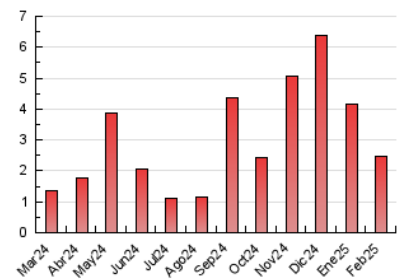

2. Secciones (Nacional)

	PAGINAS	%
HOME	0	0 %
RESTO	2.459	100.00 %

3. Por día del mes (Nacional)

Día	N. únicos	Visitas	Páginas	Día	N. únicos	Visitas	Páginas	Día	N. únicos	Visitas	Páginas
1	160	166	192	11	14	15	21	21	48	51	59
2	56	59	66	12	39	40	48	22	61	64	70
3	35	40	40	13	48	51	59	23	69	73	90
4	383	410	463	14	27	29	34	24	37	43	53
5	103	107	121	15	31	33	39	25	33	37	41
6	212	220	232	16	25	26	32	26	48	51	60
7	172	178	193	17	33	35	39	27	34	35	48
8	43	45	51	18	78	81	91	28	29	32	37
9	42	46	52	19	115	124	130				
10	29	33	43	20	43	46	55				

4. Gráficas (Nacional)

4.1 Por día de la semana (promedio)

N. únicos / Visitas (x 100)

Páginas (x 100)

4.2 Por franja horaria (promedio)

Visitas_ (x 1000)

Páginas (x 1000)

4.3 Por meses

N. únicos / Visitas (x 1000)

Páginas (x 1000)

5. Observaciones

Este Medio Electrónico de Comunicación ha sido medido por la herramienta Google Analytics de Google (GA4).

6. Definiciones básicas (Para más información ver Normas Técnicas para el Control de los Medios Electrónicos de Comunicación)

Visita:

Una secuencia ininterrumpida de páginas servidas a un usuario válido. Si dicho usuario no realiza peticiones de páginas en un periodo de tiempo (30 min) la siguiente petición constituirá el inicio de una nueva visita.