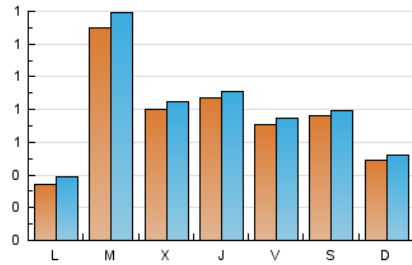

Algemesí al dia

1. Cifras totales y promedios (Nacional e Internacional)

MES - AÑO	NAVEGADORES UNICOS	VISITAS	PAGINAS
Febrero - 2025	1.597	2.231	2.527
PROMEDIO DIARIO	75	80	90
PROMEDIO LUNES-VIERNES	80	85	96
PROMEDIO SABADO-DOMINGO	62	65	75
PAGINAS / VISITAS	1,13		
DURACION MEDIA VISITAS	0:02:05		
TIEMPO INTERACCIÓN MEDIO	0:00:56		

2. Secciones (Nacional e Internacional)

	PAGINAS	%
HOME	0	0 %
RESTO	2.527	100.00 %

3. Por día del mes (Nacional e Internacional)

Día	N. únicos	Visitas	Páginas	Día	N. únicos	Visitas	Páginas	Día	N. únicos	Visitas	Páginas
1	163	169	195	11	15	16	23	21	50	53	61
2	57	60	67	12	42	43	51	22	62	65	71
3	36	41	41	13	48	51	59	23	70	74	91
4	391	418	472	14	29	31	36	24	37	43	53
5	106	111	126	15	31	33	39	25	35	39	43
6	219	227	239	16	25	26	32	26	52	55	66
7	175	181	198	17	35	37	41	27	36	37	50
8	46	48	54	18	79	82	92	28	30	33	38
9	44	48	54	19	120	129	135				
10	29	33	43	20	45	48	57				

4. Gráficas (Nacional e Internacional)

4.1 Por día de la semana (promedio)

N. únicos / Visitas (x 100)

Páginas (x 100)

4.2 Por franja horaria (promedio)

Visitas_ (x 1000)

Páginas (x 1000)

4.3 Por meses