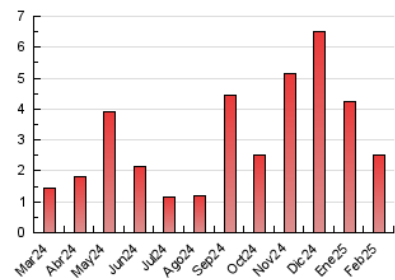

Páginas (x 1000)