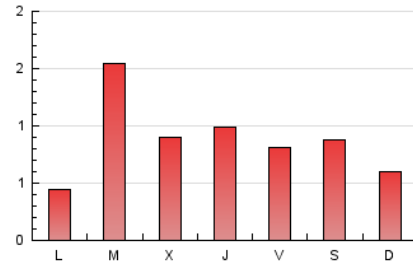

Algemés al día

1. Cifras totales y promedios (Nacional)

MES - AÑO	NAVEGADORES UNICOS	VISITAS	PAGINAS
Febrero - 2025	1.544	2.171	2.459
PROMEDIO DIARIO	73	78	88
PROMEDIO LUNES-VIERNES	78	83	93
PROMEDIO SABADO-DOMINGO	61	64	74
PAGINAS / VISITAS	1,13		
DURACION MEDIA VISITAS	0:02:05		
TIEMPO INTERACCIÓN MEDIO	0:00:57		

2. Secciones (Nacional)

	PAGINAS	%
HOME	0	0 %
RESTO	2.459	100.00 %

3. Por día del mes (Nacional)

Día	N. únicos	Visitas	Páginas	Día	N. únicos	Visitas	Páginas	Día	N. únicos	Visitas	Páginas
1	160	166	192	11	14	15	21	21	48	51	59
2	56	59	66	12	39	40	48	22	61	64	70
3	35	40	40	13	48	51	59	23	69	73	90
4	383	410	463	14	27	29	34	24	37	43	53
5	103	107	121	15	31	33	39	25	33	37	41
6	212	220	232	16	25	26	32	26	48	51	60
7	172	178	193	17	33	35	39	27	34	35	48
8	43	45	51	18	78	81	91	28	29	32	37
9	42	46	52	19	115	124	130				
10	29	33	43	20	43	46	55				

4. Gráficas (Nacional)

4.1 Por día de la semana (promedio)

N. únicos / Visitas (x 100)

Páginas (x 100)

4.2 Por franja horaria (promedio)

Visitas_ (x 1000)

Páginas (x 1000)

4.3 Por meses