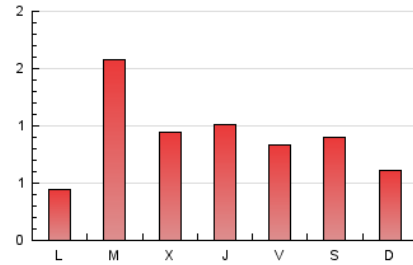

Algemesí al dia

1. Cifras totales y promedios (Nacional e Internacional)

MES - AÑO	NAVEGADORES UNICOS	VISITAS	PAGINAS
Febrero - 2025	1.597	2.231	2.527
PROMEDIO DIARIO	75	80	90
PROMEDIO LUNES-VIERNES	80	85	96
PROMEDIO SABADO-DOMINGO	62	65	75
PAGINAS / VISITAS	1,13		
DURACION MEDIA VISITAS	0:02:05		
TIEMPO INTERACCIÓN MEDIO	0:00:56		

2. Secciones (Nacional e Internacional)

	PAGINAS	%
HOME	0	0 %
RESTO	2.527	100.00 %

3. Por día del mes (Nacional e Internacional)

Día	N. únicos	Visitas	Páginas	Día	N. únicos	Visitas	Páginas	Día	N. únicos	Visitas	Páginas
1	163	169	195	11	15	16	23	21	50	53	61
2	57	60	67	12	42	43	51	22	62	65	71
3	36	41	41	13	48	51	59	23	70	74	91
4	391	418	472	14	29	31	36	24	37	43	53
5	106	111	126	15	31	33	39	25	35	39	43
6	219	227	239	16	25	26	32	26	52	55	66
7	175	181	198	17	35	37	41	27	36	37	50
8	46	48	54	18	79	82	92	28	30	33	38
9	44	48	54	19	120	129	135				
10	29	33	43	20	45	48	57				

4. Gráficas (Nacional e Internacional)

4.1 Por día de la semana (promedio)

N. únicos / Visitas (x 100)

Páginas (x 100)

4.2 Por franja horaria (promedio)

Visitas_ (x 1000)

Páginas (x 1000)

4.3 Por meses