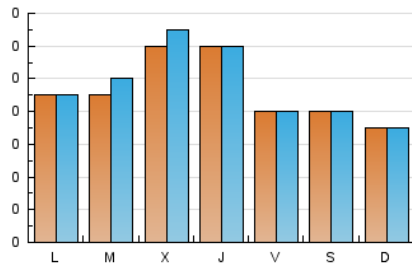

Algemés al día

1. Cifras totales y promedios (Nacional e Internacional)

MES - AÑO	NAVEGADORES UNICOS	VISITAS	PAGINAS
Febrero - 2023	243	264	355
PROMEDIO DIARIO	9	9	13
PROMEDIO LUNES-VIERNES	10	10	14
PROMEDIO SABADO-DOMINGO	7	8	9
PAGINAS / VISITAS	1,34		
DURACION MEDIA VISITAS	0:00:27		
DURACION MEDIA PAGINAS	0:01:18		

2. Secciones (Nacional e Internacional)

	PAGINAS	%
HOME	46	12.96 %
RESTO	309	87.04 %

3. Por día del mes (Nacional e Internacional)

Día	N. únicos	Visitas	Páginas	Día	N. únicos	Visitas	Páginas	Día	N. únicos	Visitas	Páginas
1	14	15	16	11	3	3	3	21	11	13	26
2	9	9	16	12	5	5	5	22	10	10	11
3	5	5	8	13	7	7	9	23	21	21	33
4	12	12	12	14	9	9	12	24	8	8	10
5	7	8	11	15	11	12	19	25	12	13	13
6	11	11	15	16	6	6	7	26	9	9	14
7	7	7	8	17	8	8	11	27	10	11	21
8	13	13	18	18	3	3	3	28	9	9	10
9	13	13	13	19	7	7	12				
10	9	9	11	20	8	8	8				

4. Gráficas (Nacional e Internacional)

4.1 Por día de la semana (promedio)

N. únicos / Visitas (x 100)

Páginas (x 100)

4.2 Por franja horaria (promedio)

Visitas_ (x 1000)

Páginas (x 1000)

4.3 Por meses