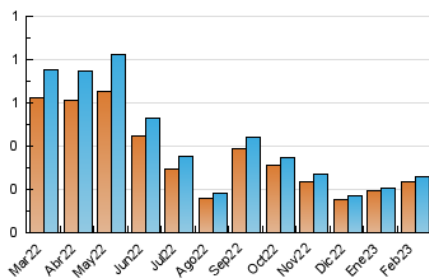

2. Secciones (Nacional)

	PAGINAS	%
HOME	42	12.28 %
RESTO	300	87.72 %

3. Por día del mes (Nacional)

Día	N. únicos	Visitas	Páginas	Día	N. únicos	Visitas	Páginas	Día	N. únicos	Visitas	Páginas
1	14	15	16	11	3	3	3	21	11	13	26
2	8	8	15	12	5	5	5	22	10	10	11
3	5	5	8	13	7	7	9	23	21	21	31
4	11	11	11	14	9	9	12	24	7	7	9
5	6	7	7	15	11	12	19	25	11	12	12
6	11	11	15	16	6	6	7	26	8	8	13
7	7	7	8	17	8	8	11	27	10	11	21
8	13	13	18	18	2	2	2	28	8	8	9
9	13	13	13	19	7	7	12				
10	9	9	11	20	8	8	8				

4. Gráficas (Nacional)

4.1 Por día de la semana (promedio)

N. únicos / Visitas (x 100)

Páginas (x 100)

4.2 Por franja horaria (promedio)

Visitas_ (x 1000)

Páginas (x 1000)

4.3 Por meses

N. únicos / Visitas (x 1000)

Páginas (x 1000)

5. Observaciones

Este Medio Electrónico de Comunicación ha sido medido por la herramienta Google Analytics de Google (Universal Analytics)

6. Definiciones básicas (Para más información ver Normas Técnicas para el Control de los Medios Electrónicos de Comunicación)

Visita:

Una secuencia ininterrumpida de páginas servidas a un usuario válido. Si dicho usuario no realiza peticiones de páginas en un periodo de tiempo (30 min) la siguiente petición constituirá el inicio de una nueva visita.