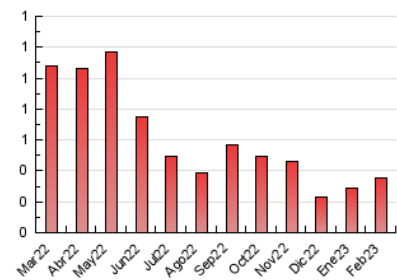

Páginas (x 1000)