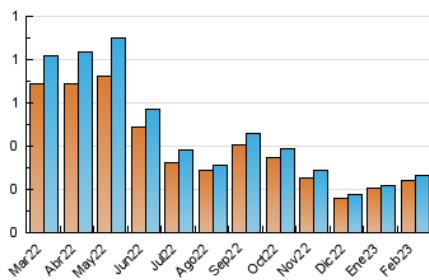

4.3 Por meses

N. únicos / Visitas (x 1000)