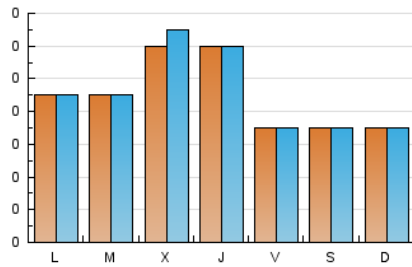

Algemés al día

1. Cifras totales y promedios (Nacional)

MES - AÑO	NAVEGADORES UNICOS	VISITAS	PAGINAS
Febrero - 2023	235	256	342
PROMEDIO DIARIO	9	9	12
PROMEDIO LUNES-VIERNES	10	10	14
PROMEDIO SABADO-DOMINGO	7	7	8
PAGINAS / VISITAS	1,34		
DURACION MEDIA VISITAS	0:00:27		
DURACION MEDIA PAGINAS	0:01:21		

2. Secciones (Nacional)

	PAGINAS	%
HOME	42	12.28 %
RESTO	300	87.72 %

3. Por día del mes (Nacional)

Día	N. únicos	Visitas	Páginas	Día	N. únicos	Visitas	Páginas	Día	N. únicos	Visitas	Páginas
1	14	15	16	11	3	3	3	21	11	13	26
2	8	8	15	12	5	5	5	22	10	10	11
3	5	5	8	13	7	7	9	23	21	21	31
4	11	11	11	14	9	9	12	24	7	7	9
5	6	7	7	15	11	12	19	25	11	12	12
6	11	11	15	16	6	6	7	26	8	8	13
7	7	7	8	17	8	8	11	27	10	11	21
8	13	13	18	18	2	2	2	28	8	8	9
9	13	13	13	19	7	7	12				
10	9	9	11	20	8	8	8				

4. Gráficas (Nacional)

4.1 Por día de la semana (promedio)

N. únicos / Visitas (x 100)

Páginas (x 100)

4.2 Por franja horaria (promedio)

Visitas_ (x 1000)

Páginas (x 1000)

4.3 Por meses