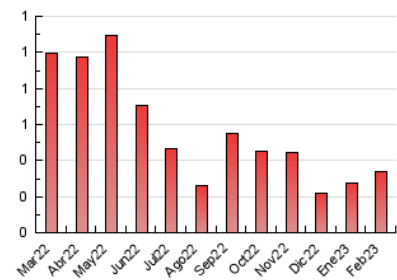

2. Secciones (Nacional)

	PAGINAS	%
HOME	42	12.28 %
RESTO	300	87.72 %

3. Por día del mes (Nacional)

Día	N. únicos	Visitas	Páginas	Día	N. únicos	Visitas	Páginas	Día	N. únicos	Visitas	Páginas
1	14	15	16	11	3	3	3	21	11	13	26
2	8	8	15	12	5	5	5	22	10	10	11
3	5	5	8	13	7	7	9	23	21	21	31
4	11	11	11	14	9	9	12	24	7	7	9
5	6	7	7	15	11	12	19	25	11	12	12
6	11	11	15	16	6	6	7	26	8	8	13
7	7	7	8	17	8	8	11	27	10	11	21
8	13	13	18	18	2	2	2	28	8	8	9
9	13	13	13	19	7	7	12				
10	9	9	11	20	8	8	8				

4. Gráficas (Nacional)

4.1 Por día de la semana (promedio)

N. únicos / Visitas (x 100)

Páginas (x 100)

4.2 Por franja horaria (promedio)

Visitas_ (x 1000)

Páginas (x 1000)

4.3 Por meses

N. únicos / Visitas (x 1000)

Páginas (x 1000)

5. Observaciones

Este Medio Electrónico de Comunicación ha sido medido por la herramienta Google Analytics de Google (Universal Analytics)

6. Definiciones básicas (Para más información ver Normas Técnicas para el Control de los Medios Electrónicos de Comunicación)

Visita:

Una secuencia ininterrumpida de páginas servidas a un usuario válido. Si dicho usuario no realiza peticiones de páginas en un periodo de tiempo (30 min) la siguiente petición constituirá el inicio de una nueva visita.