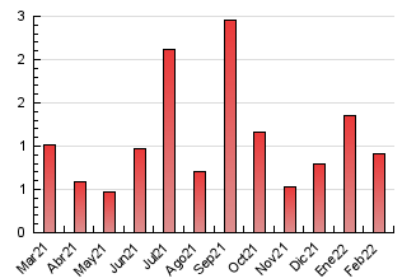

Páginas (x 1000)