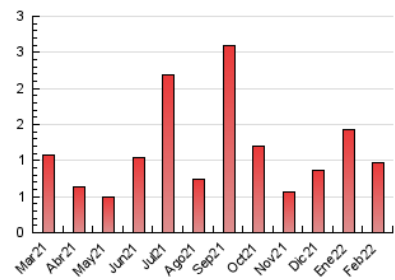

Páginas (x 1000)