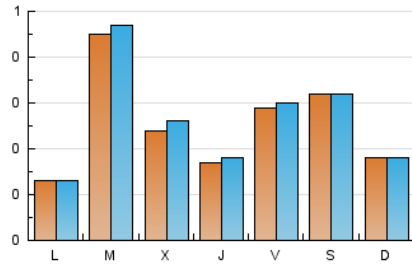

Algemesí al día

1. Cifras totales y promedios (Nacional e Internacional)

MES - AÑO	NAVEGADORES UNICOS	VISITAS	PAGINAS
Febrero - 2022	584	730	964
PROMEDIO DIARIO	25	26	34
PROMEDIO LUNES-VIERNES	25	27	36
PROMEDIO SABADO-DOMINGO	25	25	30
PAGINAS / VISITAS	1,32		
DURACION MEDIA VISITAS	0:00:34		
DURACION MEDIA PAGINAS	0:01:46		

2. Secciones (Nacional e Internacional)

	PAGINAS	%
HOME	124	12.86 %
RESTO	840	87.14 %

3. Por día del mes (Nacional e Internacional)

Día	N. únicos	Visitas	Páginas	Día	N. únicos	Visitas	Páginas	Día	N. únicos	Visitas	Páginas
1	12	12	12	11	43	44	58	21	15	16	23
2	18	20	26	12	21	21	31	22	12	12	19
3	38	39	59	13	7	7	9	23	6	6	9
4	10	11	15	14	8	8	13	24	7	8	17
5	73	73	82	15	19	21	23	25	45	47	70
6	39	39	42	16	54	58	74	26	29	30	38
7	14	15	19	17	13	13	16	27	17	17	21
8	135	142	155	18	17	17	26	28	13	13	20
9	18	19	55	19	3	3	5				
10	9	10	17	20	9	9	10				

4. Gráficas (Nacional e Internacional)

4.1 Por día de la semana (promedio)

N. únicos / Visitas (x 100)

Páginas (x 100)

4.2 Por franja horaria (promedio)

Visitas__ (x 1000)

Páginas (x 1000)

4.3 Por meses