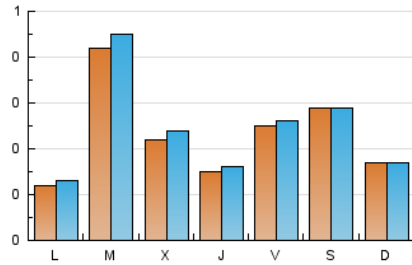

Algemés al día

1. Cifras totales y promedios (Nacional)

MES - AÑO	NAVEGADORES UNICOS	VISITAS	PAGINAS
Febrero - 2022	527	673	907
PROMEDIO DIARIO	23	24	32
PROMEDIO LUNES-VIERNES	23	24	34
PROMEDIO SABADO-DOMINGO	23	23	28
PAGINAS / VISITAS	1,35		
DURACION MEDIA VISITAS	0:00:37		
DURACION MEDIA PAGINAS	0:01:46		

2. Secciones (Nacional)

	PAGINAS	%
HOME	121	13.34 %
RESTO	786	86.66 %

3. Por día del mes (Nacional)

Día	N. únicos	Visitas	Páginas	Día	N. únicos	Visitas	Páginas	Día	N. únicos	Visitas	Páginas
1	12	12	12	11	34	35	49	21	15	16	23
2	16	18	24	12	19	19	29	22	12	12	19
3	35	36	56	13	6	6	8	23	6	6	9
4	10	11	15	14	7	7	12	24	7	8	17
5	68	68	77	15	19	21	23	25	38	40	63
6	36	36	39	16	47	51	67	26	26	27	35
7	13	14	18	17	10	10	13	27	16	16	20
8	126	133	146	18	17	17	26	28	13	13	20
9	18	19	55	19	3	3	5				
10	9	10	17	20	9	9	10				

4. Gráficas (Nacional)

4.1 Por día de la semana (promedio)

N. únicos / Visitas (x 100)

Páginas (x 100)

4.2 Por franja horaria (promedio)

Visitas_ (x 1000)

Páginas (x 1000)

4.3 Por meses