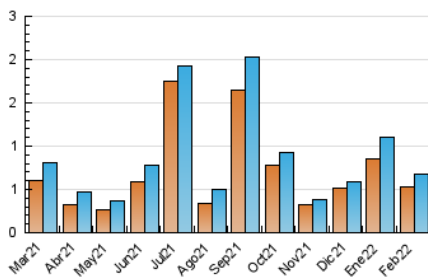

4.3 Por meses

N. únicos / Visitas (x 1000)