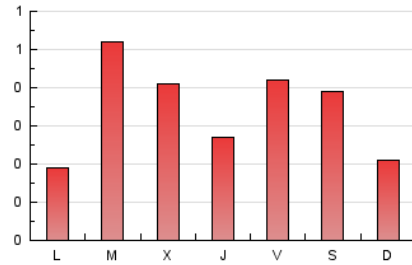

Algemesí al día

1. Cifras totales y promedios (Nacional e Internacional)

MES - AÑO	NAVEGADORES UNICOS	VISITAS	PAGINAS
Febrero - 2022	584	730	964
PROMEDIO DIARIO	25	26	34
PROMEDIO LUNES-VIERNES	25	27	36
PROMEDIO SABADO-DOMINGO	25	25	30
PAGINAS / VISITAS	1,32		
DURACION MEDIA VISITAS	0:00:34		
DURACION MEDIA PAGINAS	0:01:46		

2. Secciones (Nacional e Internacional)

	PAGINAS	%
HOME	124	12.86 %
RESTO	840	87.14 %

3. Por día del mes (Nacional e Internacional)

Día	N. únicos	Visitas	Páginas	Día	N. únicos	Visitas	Páginas	Día	N. únicos	Visitas	Páginas
1	12	12	12	11	43	44	58	21	15	16	23
2	18	20	26	12	21	21	31	22	12	12	19
3	38	39	59	13	7	7	9	23	6	6	9
4	10	11	15	14	8	8	13	24	7	8	17
5	73	73	82	15	19	21	23	25	45	47	70
6	39	39	42	16	54	58	74	26	29	30	38
7	14	15	19	17	13	13	16	27	17	17	21
8	135	142	155	18	17	17	26	28	13	13	20
9	18	19	55	19	3	3	5				
10	9	10	17	20	9	9	10				

4. Gráficas (Nacional e Internacional)

4.1 Por día de la semana (promedio)

N. únicos / Visitas (x 100)

Páginas (x 100)

4.2 Por franja horaria (promedio)

Visitas__ (x 1000)

Páginas (x 1000)

4.3 Por meses