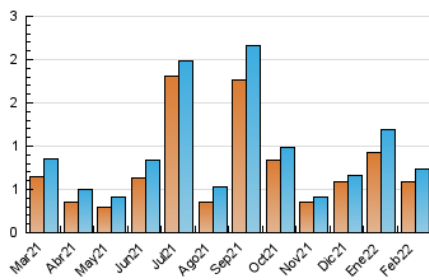

4.3 Por meses

N. únicos / Visitas (x 1000)