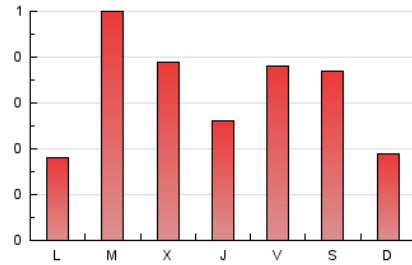

Algemés al día

1. Cifras totales y promedios (Nacional)

MES - AÑO	NAVEGADORES UNICOS	VISITAS	PAGINAS
Febrero - 2022	527	673	907
PROMEDIO DIARIO	23	24	32
PROMEDIO LUNES-VIERNES	23	24	34
PROMEDIO SABADO-DOMINGO	23	23	28
PAGINAS / VISITAS	1,35		
DURACION MEDIA VISITAS	0:00:37		
DURACION MEDIA PAGINAS	0:01:46		

2. Secciones (Nacional)

	PAGINAS	%
HOME	121	13.34 %
RESTO	786	86.66 %

3. Por día del mes (Nacional)

Día	N. únicos	Visitas	Páginas	Día	N. únicos	Visitas	Páginas	Día	N. únicos	Visitas	Páginas
1	12	12	12	11	34	35	49	21	15	16	23
2	16	18	24	12	19	19	29	22	12	12	19
3	35	36	56	13	6	6	8	23	6	6	9
4	10	11	15	14	7	7	12	24	7	8	17
5	68	68	77	15	19	21	23	25	38	40	63
6	36	36	39	16	47	51	67	26	26	27	35
7	13	14	18	17	10	10	13	27	16	16	20
8	126	133	146	18	17	17	26	28	13	13	20
9	18	19	55	19	3	3	5				
10	9	10	17	20	9	9	10				

4. Gráficas (Nacional)

4.1 Por día de la semana (promedio)

N. únicos / Visitas (x 100)

Páginas (x 100)

4.2 Por franja horaria (promedio)

Visitas_ (x 1000)

Páginas (x 1000)

4.3 Por meses