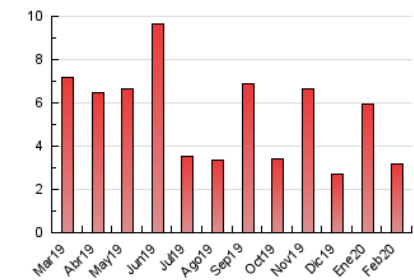

Páginas (x 1000)