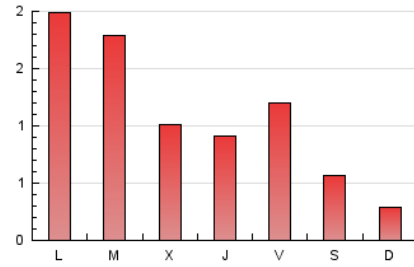

Algemesí al día

1. Cifras totales y promedios (Nacional e Internacional)

MES - AÑO	NAVEGADORES UNICOS	VISITAS	PAGINAS
Febrero - 2020	1.530	2.002	3.161
PROMEDIO DIARIO	67	69	109
PROMEDIO LUNES-VIERNES	85	88	138
PROMEDIO SABADO-DOMINGO	25	27	45
PAGINAS / VISITAS	1,58		
DURACION MEDIA VISITAS	0:00:27		
DURACION MEDIA PAGINAS	0:00:47		

2. Secciones (Nacional e Internacional)

	PAGINAS	%
HOME	322	10.19 %
RESTO	2.839	89.81 %

3. Por día del mes (Nacional e Internacional)

Día	N. únicos	Visitas	Páginas	Día	N. únicos	Visitas	Páginas	Día	N. únicos	Visitas	Páginas
1	21	21	31	11	13	13	14	21	89	91	136
2	23	24	38	12	17	17	18	22	43	47	75
3	431	446	697	13	49	49	81	23	20	22	39
4	300	311	511	14	29	30	40	24	26	29	54
5	201	203	329	15	13	15	35	25	39	41	50
6	90	92	147	16	18	21	26	26	13	13	21
7	47	49	77	17	15	16	27	27	16	18	30
8	24	27	56	18	83	85	140	28	142	144	228
9	12	12	13	19	22	23	35	29	54	55	89
10	14	14	19	20	66	74	105				

4. Gráficas (Nacional e Internacional)

4.1 Por día de la semana (promedio)

N. únicos / Visitas (x 100)

Páginas (x 100)

4.2 Por franja horaria (promedio)

Visitas (x 1000)

Páginas (x 1000)

4.3 Por meses