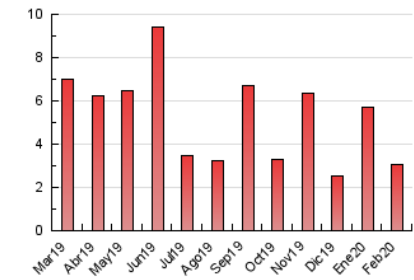

Páginas (x 1000)