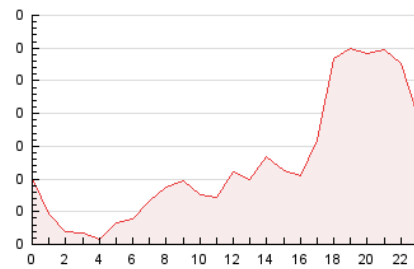

2. Secciones (Nacional)

	PAGINAS	%
HOME	316	10.42 %
RESTO	2.717	89.58 %

3. Por día del mes (Nacional)

Día	N. únicos	Visitas	Páginas	Día	N. únicos	Visitas	Páginas	Día	N. únicos	Visitas	Páginas
1	20	20	30	11	13	13	14	21	83	85	130
2	22	23	37	12	17	17	18	22	39	43	71
3	417	432	679	13	46	46	78	23	18	20	33
4	283	294	490	14	26	27	37	24	26	29	54
5	191	193	318	15	13	15	35	25	37	39	48
6	81	83	133	16	17	19	24	26	12	12	20
7	43	45	73	17	14	15	23	27	16	18	30
8	21	24	53	18	81	83	137	28	135	137	220
9	11	11	12	19	21	22	34	29	51	52	86
10	12	12	16	20	63	71	100				

4. Gráficas (Nacional)

4.1 Por día de la semana (promedio)

N. únicos / Visitas (x 100)

Páginas (x 100)

4.2 Por franja horaria (promedio)

Visitas (x 1000)

Páginas (x 1000)

4.3 Por meses