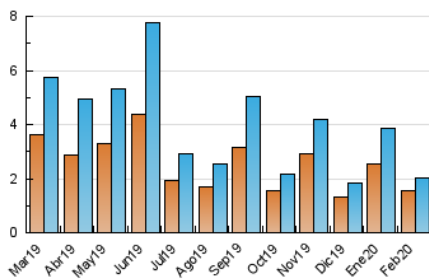

4.3 Por meses

N. únicos / Visitas (x 1000)