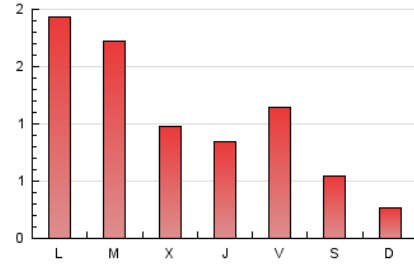

Algemés al día

1. Cifras totales y promedios (Nacional)

MES - AÑO	NAVEGADORES UNICOS	VISITAS	PAGINAS
Febrero - 2020	1.432	1.900	3.033
PROMEDIO DIARIO	63	66	105
PROMEDIO LUNES-VIERNES	81	84	133
PROMEDIO SABADO-DOMINGO	24	25	42
PAGINAS / VISITAS	1,60		
DURACION MEDIA VISITAS	0:00:28		
DURACION MEDIA PAGINAS	0:00:48		

2. Secciones (Nacional)

	PAGINAS	%
HOME	316	10.42 %
RESTO	2.717	89.58 %

3. Por día del mes (Nacional)

Día	N. únicos	Visitas	Páginas	Día	N. únicos	Visitas	Páginas	Día	N. únicos	Visitas	Páginas
1	20	20	30	11	13	13	14	21	83	85	130
2	22	23	37	12	17	17	18	22	39	43	71
3	417	432	679	13	46	46	78	23	18	20	33
4	283	294	490	14	26	27	37	24	26	29	54
5	191	193	318	15	13	15	35	25	37	39	48
6	81	83	133	16	17	19	24	26	12	12	20
7	43	45	73	17	14	15	23	27	16	18	30
8	21	24	53	18	81	83	137	28	135	137	220
9	11	11	12	19	21	22	34	29	51	52	86
10	12	12	16	20	63	71	100				

4. Gráficas (Nacional)

4.1 Por día de la semana (promedio)

N. únicos / Visitas (x 100)

Páginas (x 100)

4.2 Por franja horaria (promedio)

Visitas (x 1000)

Páginas (x 1000)

4.3 Por meses