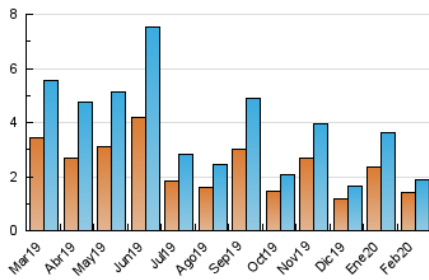

4.3 Por meses

N. únicos / Visitas (x 1000)