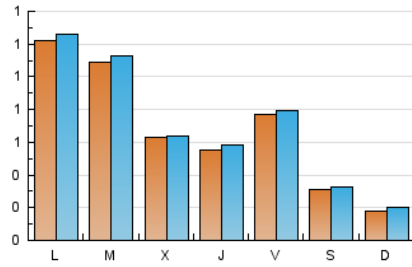

Algemesí al día

1. Cifras totales y promedios (Nacional e Internacional)

MES - AÑO	NAVEGADORES UNICOS	VISITAS	PAGINAS
Febrero - 2020	1.530	2.002	3.161
PROMEDIO DIARIO	67	69	109
PROMEDIO LUNES-VIERNES	85	88	138
PROMEDIO SABADO-DOMINGO	25	27	45
PAGINAS / VISITAS	1,58		
DURACION MEDIA VISITAS	0:00:27		
DURACION MEDIA PAGINAS	0:00:47		

2. Secciones (Nacional e Internacional)

	PAGINAS	%
HOME	322	10.19 %
RESTO	2.839	89.81 %

3. Por día del mes (Nacional e Internacional)

Día	N. únicos	Visitas	Páginas	Día	N. únicos	Visitas	Páginas	Día	N. únicos	Visitas	Páginas
1	21	21	31	11	13	13	14	21	89	91	136
2	23	24	38	12	17	17	18	22	43	47	75
3	431	446	697	13	49	49	81	23	20	22	39
4	300	311	511	14	29	30	40	24	26	29	54
5	201	203	329	15	13	15	35	25	39	41	50
6	90	92	147	16	18	21	26	26	13	13	21
7	47	49	77	17	15	16	27	27	16	18	30
8	24	27	56	18	83	85	140	28	142	144	228
9	12	12	13	19	22	23	35	29	54	55	89
10	14	14	19	20	66	74	105				

4. Gráficas (Nacional e Internacional)

4.1 Por día de la semana (promedio)

N. únicos / Visitas (x 100)

Páginas (x 100)

4.2 Por franja horaria (promedio)

Visitas (x 1000)

Páginas (x 1000)

4.3 Por meses