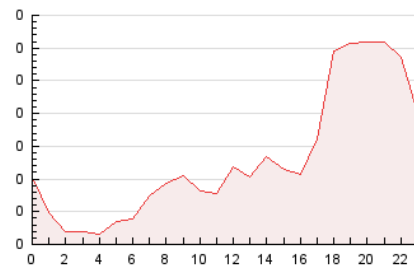

2. Secciones (Nacional e Internacional)

	PAGINAS	%
HOME	322	10.19 %
RESTO	2.839	89.81 %

3. Por día del mes (Nacional e Internacional)

Día	N. únicos	Visitas	Páginas	Día	N. únicos	Visitas	Páginas	Día	N. únicos	Visitas	Páginas
1	21	21	31	11	13	13	14	21	89	91	136
2	23	24	38	12	17	17	18	22	43	47	75
3	431	446	697	13	49	49	81	23	20	22	39
4	300	311	511	14	29	30	40	24	26	29	54
5	201	203	329	15	13	15	35	25	39	41	50
6	90	92	147	16	18	21	26	26	13	13	21
7	47	49	77	17	15	16	27	27	16	18	30
8	24	27	56	18	83	85	140	28	142	144	228
9	12	12	13	19	22	23	35	29	54	55	89
10	14	14	19	20	66	74	105				

4. Gráficas (Nacional e Internacional)

4.1 Por día de la semana (promedio)

N. únicos / Visitas (x 100)

Páginas (x 100)

4.2 Por franja horaria (promedio)

Visitas (x 1000)

Páginas (x 1000)

4.3 Por meses