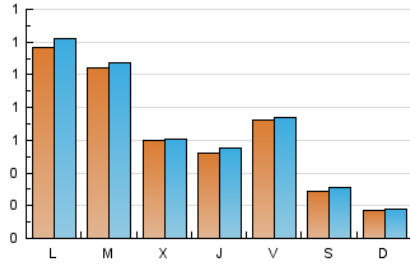

Algemés al día

1. Cifras totales y promedios (Nacional)

MES - AÑO	NAVEGADORES UNICOS	VISITAS	PAGINAS
Febrero - 2020	1.432	1.900	3.033
PROMEDIO DIARIO	63	66	105
PROMEDIO LUNES-VIERNES	81	84	133
PROMEDIO SABADO-DOMINGO	24	25	42
PAGINAS / VISITAS	1,60		
DURACION MEDIA VISITAS	0:00:28		
DURACION MEDIA PAGINAS	0:00:48		

2. Secciones (Nacional)

	PAGINAS	%
HOME	316	10.42 %
RESTO	2.717	89.58 %

3. Por día del mes (Nacional)

Día	N. únicos	Visitas	Páginas	Día	N. únicos	Visitas	Páginas	Día	N. únicos	Visitas	Páginas
1	20	20	30	11	13	13	14	21	83	85	130
2	22	23	37	12	17	17	18	22	39	43	71
3	417	432	679	13	46	46	78	23	18	20	33
4	283	294	490	14	26	27	37	24	26	29	54
5	191	193	318	15	13	15	35	25	37	39	48
6	81	83	133	16	17	19	24	26	12	12	20
7	43	45	73	17	14	15	23	27	16	18	30
8	21	24	53	18	81	83	137	28	135	137	220
9	11	11	12	19	21	22	34	29	51	52	86
10	12	12	16	20	63	71	100				

4. Gráficas (Nacional)

4.1 Por día de la semana (promedio)

N. únicos / Visitas (x 100)

Páginas (x 100)

4.2 Por franja horaria (promedio)

Visitas (x 1000)

Páginas (x 1000)

4.3 Por meses