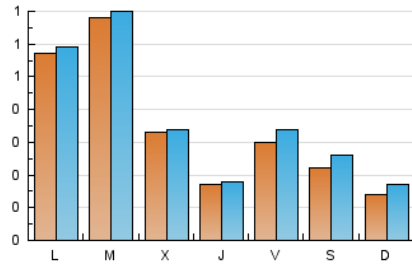

Algemesí al día

1. Cifras totales y promedios (Nacional e Internacional)

MES - AÑO	NAVEGADORES UNICOS	VISITAS	PAGINAS
Enero - 2021	815	1.111	1.390
PROMEDIO DIARIO	33	36	45
PROMEDIO LUNES-VIERNES	41	43	52
PROMEDIO SABADO-DOMINGO	18	22	30
PAGINAS / VISITAS	1,25		
DURACION MEDIA VISITAS	0:00:31		
DURACION MEDIA PAGINAS	0:02:04		

2. Secciones (Nacional e Internacional)

	PAGINAS	%
HOME	349	25.11 %
RESTO	1.041	74.89 %

3. Por día del mes (Nacional e Internacional)

Día	N. únicos	Visitas	Páginas	Día	N. únicos	Visitas	Páginas	Día	N. únicos	Visitas	Páginas
1	43	44	48	11	23	25	28	21	8	8	9
2	11	14	26	12	14	15	23	22	13	14	20
3	16	21	34	13	76	78	97	23	9	9	11
4	8	9	11	14	21	22	26	24	8	9	12
5	16	17	38	15	7	7	8	25	164	169	204
6	17	18	24	16	8	8	23	26	217	224	246
7	22	25	31	17	9	10	21	27	30	31	36
8	62	78	96	18	33	33	42	28	17	18	20
9	69	81	95	19	25	25	30	29	26	26	36
10	26	33	40	20	10	10	13	30	14	16	20
								31	13	14	22

4. Gráficas (Nacional e Internacional)

4.1 Por día de la semana (promedio)

N. únicos / Visitas (x 100)

Páginas (x 100)

4.2 Por franja horaria (promedio)

Visitas (x 1000)

Páginas (x 1000)

4.3 Por meses