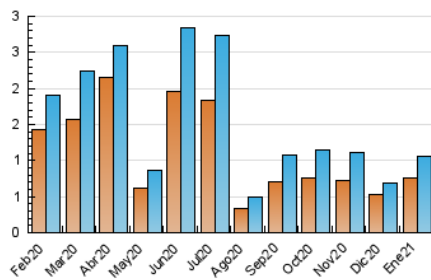

Algemés al día

1. Cifras totales y promedios (Nacional)

MES - AÑO	NAVEGADORES UNICOS	VISITAS	PAGINAS
Enero - 2021	757	1.053	1.320
PROMEDIO DIARIO	32	34	43
PROMEDIO LUNES-VIERNES	38	40	49
PROMEDIO SABADO-DOMINGO	17	21	28
PAGINAS / VISITAS	1,25		
DURACION MEDIA VISITAS		0:00:33	
DURACION MEDIA PAGINAS		0:02:09	

2. Secciones (Nacional)

	PAGINAS	%
HOME	343	25.98 %
RESTO	977	74.02 %

3. Por día del mes (Nacional)

Día	N. únicos	Visitas	Páginas	Día	N. únicos	Visitas	Páginas	Día	N. únicos	Visitas	Páginas
1	40	41	45	11	23	25	28	21	5	5	6
2	10	13	13	12	14	15	23	22	13	14	20
3	15	20	33	13	70	72	91	23	8	8	10
4	7	8	10	14	16	17	21	24	8	9	12
5	16	17	38	15	7	7	8	25	154	159	194
6	17	18	24	16	8	8	23	26	206	213	235
7	22	25	31	17	9	10	21	27	28	29	34
8	59	75	93	18	31	31	40	28	17	18	20
9	65	77	91	19	24	24	29	29	26	26	36
10	24	31	38	20	9	9	12	30	13	15	19
								31	13	14	22

4. Gráficas (Nacional)

4.1 Por día de la semana (promedio)

N. únicos / Visitas (x 100)

Páginas (x 100)

4.2 Por franja horaria (promedio)

Visitas (x 1000)

Páginas (x 1000)

4.3 Por meses

N. únicos / Visitas (x 1000)

Páginas (x 1000)

5. Observaciones

Este Medio Electrónico de Comunicación ha sido medido por la herramienta Google Analytics de Google

6. Definiciones básicas (Para más información ver Normas Técnicas para el Control de los Medios Electrónicos de Comunicación)