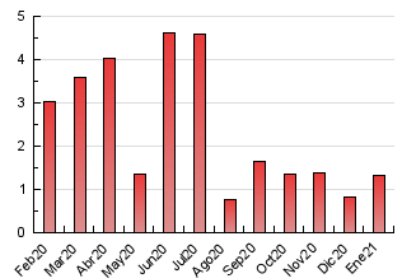

Algemés al día

1. Cifras totales y promedios (Nacional)

MES - AÑO	NAVEGADORES UNICOS	VISITAS	PAGINAS
Enero - 2021	757	1.053	1.320
PROMEDIO DIARIO	32	34	43
PROMEDIO LUNES-VIERNES	38	40	49
PROMEDIO SABADO-DOMINGO	17	21	28
PAGINAS / VISITAS	1,25		
DURACION MEDIA VISITAS		0:00:33	
DURACION MEDIA PAGINAS		0:02:09	

2. Secciones (Nacional)

	PAGINAS	%
HOME	343	25.98 %
RESTO	977	74.02 %

3. Por día del mes (Nacional)

Día	N. únicos	Visitas	Páginas	Día	N. únicos	Visitas	Páginas	Día	N. únicos	Visitas	Páginas
1	40	41	45	11	23	25	28	21	5	5	6
2	10	13	13	12	14	15	23	22	13	14	20
3	15	20	33	13	70	72	91	23	8	8	10
4	7	8	10	14	16	17	21	24	8	9	12
5	16	17	38	15	7	7	8	25	154	159	194
6	17	18	24	16	8	8	23	26	206	213	235
7	22	25	31	17	9	10	21	27	28	29	34
8	59	75	93	18	31	31	40	28	17	18	20
9	65	77	91	19	24	24	29	29	26	26	36
10	24	31	38	20	9	9	12	30	13	15	19
								31	13	14	22

4. Gráficas (Nacional)

4.1 Por día de la semana (promedio)

N. únicos / Visitas (x 100)

Páginas (x 100)

4.2 Por franja horaria (promedio)

Visitas (x 1000)

Páginas (x 1000)

4.3 Por meses

N. únicos / Visitas (x 1000)

Páginas (x 1000)

5. Observaciones

Este Medio Electrónico de Comunicación ha sido medido por la herramienta Google Analytics de Google

6. Definiciones básicas (Para más información ver Normas Técnicas para el Control de los Medios Electrónicos de Comunicación)