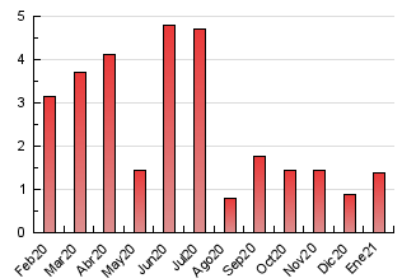

Páginas (x 1000)