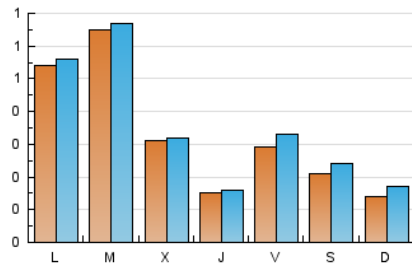

Algemés al día

1. Cifras totales y promedios (Nacional)

MES - AÑO	NAVEGADORES UNICOS	VISITAS	PAGINAS
Enero - 2021	757	1.053	1.320
PROMEDIO DIARIO	32	34	43
PROMEDIO LUNES-VIERNES	38	40	49
PROMEDIO SABADO-DOMINGO	17	21	28
PAGINAS / VISITAS	1,25		
DURACION MEDIA VISITAS		0:00:33	
DURACION MEDIA PAGINAS		0:02:09	

2. Secciones (Nacional)

	PAGINAS	%
HOME	343	25.98 %
RESTO	977	74.02 %

3. Por día del mes (Nacional)

Día	N. únicos	Visitas	Páginas	Día	N. únicos	Visitas	Páginas	Día	N. únicos	Visitas	Páginas
1	40	41	45	11	23	25	28	21	5	5	6
2	10	13	13	12	14	15	23	22	13	14	20
3	15	20	33	13	70	72	91	23	8	8	10
4	7	8	10	14	16	17	21	24	8	9	12
5	16	17	38	15	7	7	8	25	154	159	194
6	17	18	24	16	8	8	23	26	206	213	235
7	22	25	31	17	9	10	21	27	28	29	34
8	59	75	93	18	31	31	40	28	17	18	20
9	65	77	91	19	24	24	29	29	26	26	36
10	24	31	38	20	9	9	12	30	13	15	19
								31	13	14	22

4. Gráficas (Nacional)

4.1 Por día de la semana (promedio)

N. únicos / Visitas (x 100)

Páginas (x 100)

4.2 Por franja horaria (promedio)

Visitas (x 1000)

Páginas (x 1000)

4.3 Por meses