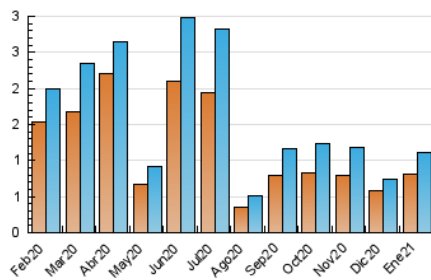

4.3 Por meses

N. únicos / Visitas (x 1000)