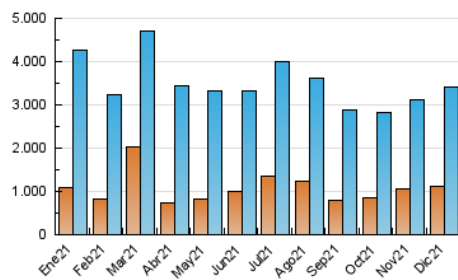

##### 4.1 Por día de la semana (promedio)

N. únicos / Visitas (x 100)

Páginas (x 100)

##### 4.2 Por franja horaria (promedio)

Visitas\_ (x 1000)

Páginas (x 1000)

##### 4.3 Por meses

N. únicos / Visitas (x 1000)

Páginas (x 1000)