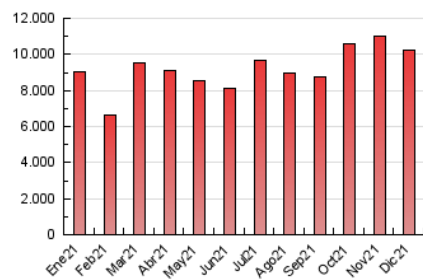

### 3. Por día del mes (Nacional e Internacional)

Día	N. únicos	Visitas	Páginas	Día	N. únicos	Visitas	Páginas	Día	N. únicos	Visitas	Páginas
1	86.123	115.672	257.484	11	64.187	84.764	335.969	21	77.570	110.444	257.910
2	115.471	145.307	288.927	12	69.376	92.565	456.050	22	79.298	125.112	271.386
3	99.083	123.860	231.964	13	74.931	101.483	337.528	23	70.790	106.986	242.193
4	85.896	105.681	225.282	14	83.108	110.901	260.244	24	53.913	78.864	183.809
5	64.308	88.790	391.312	15	77.914	114.032	271.645	25	57.840	83.274	304.588
6	60.344	85.062	343.057	16	87.111	124.507	337.715	26	79.423	113.608	391.984
7	69.694	99.269	272.256	17	79.925	111.616	434.808	27	81.070	115.942	287.493
8	108.189	144.077	508.605	18	74.108	101.695	455.829	28	198.677	238.085	437.402
9	96.616	124.886	346.480	19	83.679	115.570	694.278	29	87.170	122.445	265.182
10	66.654	90.152	293.362	20	66.626	99.843	383.717	30	87.744	117.759	237.683
								31	83.014	104.701	194.373

##### 4.1 Por día de la semana (promedio)

N. únicos / Visitas (x 100)

Páginas (x 100)

##### 4.2 Por franja horaria (promedio)

Visitas\_ (x 1000)

Páginas (x 1000)

##### 4.3 Por meses

N. únicos / Visitas (x 1000)

Páginas (x 1000)