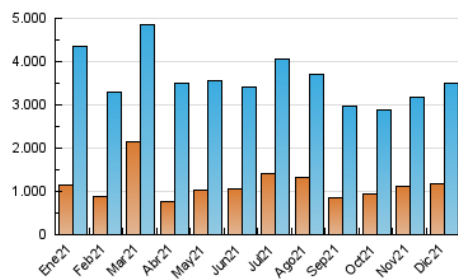

### 3. Por día del mes (Nacional e Internacional)

Día	N. únicos	Visitas	Páginas	Día	N. únicos	Visitas	Páginas	Día	N. únicos	Visitas	Páginas
1	86.123	115.672	257.484	11	64.187	84.764	335.969	21	77.570	110.444	257.910
2	115.471	145.307	288.927	12	69.376	92.565	456.050	22	79.298	125.112	271.386
3	99.083	123.860	231.964	13	74.931	101.483	337.528	23	70.790	106.986	242.193
4	85.896	105.681	225.282	14	83.108	110.901	260.244	24	53.913	78.864	183.809
5	64.308	88.790	391.312	15	77.914	114.032	271.645	25	57.840	83.274	304.588
6	60.344	85.062	343.057	16	87.111	124.507	337.715	26	79.423	113.608	391.984
7	69.694	99.269	272.256	17	79.925	111.616	434.808	27	81.070	115.942	287.493
8	108.189	144.077	508.605	18	74.108	101.695	455.829	28	198.677	238.085	437.402
9	96.616	124.886	346.480	19	83.679	115.570	694.278	29	87.170	122.445	265.182
10	66.654	90.152	293.362	20	66.626	99.843	383.717	30	87.744	117.759	237.683
								31	83.014	104.701	194.373

##### 4.1 Por día de la semana (promedio)

N. únicos / Visitas (x 100)

Páginas (x 100)

##### 4.2 Por franja horaria (promedio)

Visitas\_ (x 1000)

Páginas (x 1000)

##### 4.3 Por meses

N. únicos / Visitas (x 1000)

Páginas (x 1000)