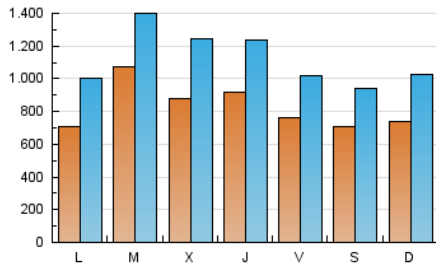

4. Gráficas (Nacional e Internacional)

4.1 Por día de la semana (promedio)

N. únicos / Visitas (x 100)