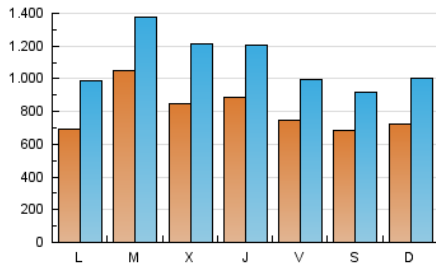

4. Gráficas (Nacional)

4.1 Por día de la semana (promedio)

N. únicos / Visitas (x 100)