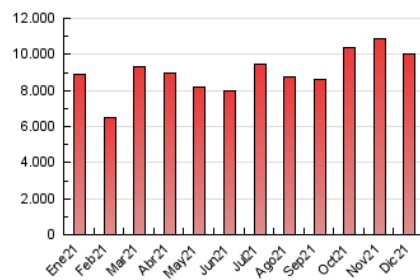

#### 3. Por día del mes (Nacional)

Día	N. únicos	Visitas	Páginas	Día	N. únicos	Visitas	Páginas	Día	N. únicos	Visitas	Páginas
1	81.359	110.542	249.690	11	62.285	82.618	332.178	21	76.013	108.643	254.485
2	110.108	139.787	280.729	12	66.994	90.221	451.065	22	77.801	123.171	268.087
3	95.282	119.856	226.319	13	72.953	99.347	333.305	23	69.124	105.216	238.956
4	83.213	102.724	221.095	14	81.317	108.891	256.476	24	52.974	77.655	181.418
5	62.119	86.273	385.845	15	74.647	110.393	266.075	25	56.653	81.991	301.919
6	58.422	82.856	337.956	16	85.290	122.257	333.743	26	77.991	112.077	388.152
7	68.146	97.296	267.858	17	78.374	109.941	429.731	27	79.438	114.032	283.736
8	106.250	141.686	501.586	18	72.637	100.046	451.249	28	195.178	234.679	431.836
9	93.528	121.340	340.430	19	82.086	113.735	688.134	29	85.011	119.843	261.450
10	63.796	87.064	287.285	20	65.235	98.162	378.871	30	86.194	115.948	234.630
								31	81.305	102.894	191.331

##### 4.1 Por día de la semana (promedio)

N. únicos / Visitas (x 100)

Páginas (x 100)

##### 4.2 Por franja horaria (promedio)

Visitas\_ (x 1000)

Páginas (x 1000)

##### 4.3 Por meses

N. únicos / Visitas (x 1000)

Páginas (x 1000)