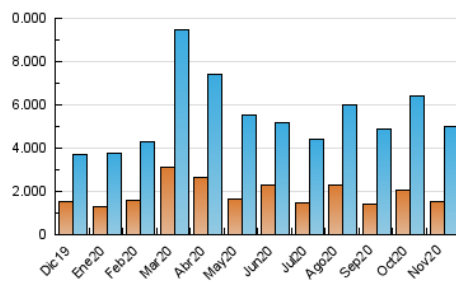

### 3. Por día del mes (Nacional e Internacional)

Día	N. únicos	Visitas	Páginas	Día	N. únicos	Visitas	Páginas	Día	N. únicos	Visitas	Páginas
1	94.570	149.620	365.434	11	160.772	212.583	379.991	21	133.807	181.351	341.965
2	101.789	149.158	295.924	12	168.476	218.293	392.500	22	109.346	156.776	334.201
3	195.092	275.766	528.866	13	103.809	152.112	297.557	23	109.596	162.912	316.363
4	121.705	180.705	354.257	14	98.318	143.510	290.373	24	122.836	170.865	321.739
5	115.569	171.681	344.044	15	90.950	133.110	270.935	25	106.976	156.744	326.858
6	115.451	172.678	351.600	16	94.655	138.695	286.645	26	111.530	154.291	299.225
7	103.867	147.981	295.495	17	99.486	153.635	315.172	27	110.483	150.238	292.716
8	147.551	207.236	449.031	18	92.056	139.255	281.505	28	85.737	121.968	244.888
9	126.512	177.692	358.264	19	106.592	158.105	326.890	29	121.662	173.434	388.810
10	148.910	197.738	363.786	20	121.570	171.214	334.752	30	104.628	148.558	309.311

##### 4.1 Por día de la semana (promedio)

N. únicos / Visitas (x 100)

Páginas (x 100)

##### 4.2 Por franja horaria (promedio)

Visitas (x 1000)

Páginas (x 1000)

##### 4.3 Por meses

N. únicos / Visitas (x 1000)

Páginas (x 1000)