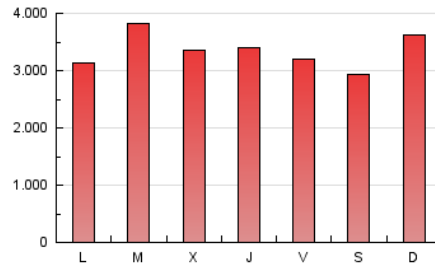

Páginas (x 100)