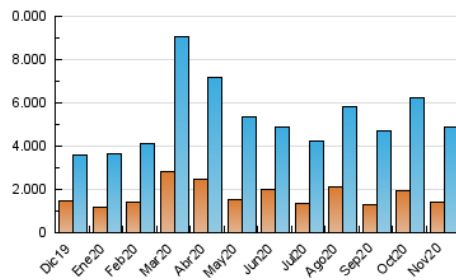

#### 3. Por día del mes (Nacional)

Día	N. únicos	Visitas	Páginas	Día	N. únicos	Visitas	Páginas	Día	N. únicos	Visitas	Páginas
1	91.625	146.051	359.827	11	156.993	208.312	373.952	21	130.669	177.831	337.041
2	98.734	145.719	290.726	12	164.641	213.908	386.357	22	106.151	153.229	327.992
3	190.170	270.661	521.716	13	100.743	148.180	291.872	23	105.303	158.181	309.233
4	118.069	176.275	348.117	14	95.270	139.832	284.957	24	118.630	166.070	315.073
5	112.141	167.640	338.490	15	87.728	129.401	265.673	25	102.083	151.145	319.307
6	111.798	168.276	345.362	16	90.675	134.695	280.691	26	105.388	147.918	290.930
7	100.483	144.260	290.103	17	95.215	149.018	308.815	27	104.104	143.891	284.464
8	144.283	203.561	443.120	18	87.804	135.026	275.732	28	81.748	117.692	239.026
9	122.699	173.240	351.890	19	102.460	153.408	320.292	29	117.841	169.565	381.794
10	145.021	193.125	357.358	20	117.820	167.126	328.976	30	100.523	144.091	302.843

##### 4.1 Por día de la semana (promedio)

N. únicos / Visitas (x 100)

Páginas (x 100)

##### 4.2 Por franja horaria (promedio)

Visitas (x 1000)

Páginas (x 1000)

##### 4.3 Por meses

N. únicos / Visitas (x 1000)

Páginas (x 1000)