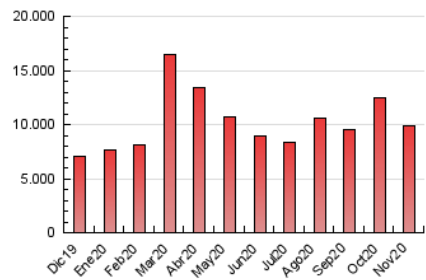

#### 3. Por día del mes (Nacional)

Día	N. únicos	Visitas	Páginas	Día	N. únicos	Visitas	Páginas	Día	N. únicos	Visitas	Páginas
1	91.625	146.051	359.827	11	156.993	208.312	373.952	21	130.669	177.831	337.041
2	98.734	145.719	290.726	12	164.641	213.908	386.357	22	106.151	153.229	327.992
3	190.170	270.661	521.716	13	100.743	148.180	291.872	23	105.303	158.181	309.233
4	118.069	176.275	348.117	14	95.270	139.832	284.957	24	118.630	166.070	315.073
5	112.141	167.640	338.490	15	87.728	129.401	265.673	25	102.083	151.145	319.307
6	111.798	168.276	345.362	16	90.675	134.695	280.691	26	105.388	147.918	290.930
7	100.483	144.260	290.103	17	95.215	149.018	308.815	27	104.104	143.891	284.464
8	144.283	203.561	443.120	18	87.804	135.026	275.732	28	81.748	117.692	239.026
9	122.699	173.240	351.890	19	102.460	153.408	320.292	29	117.841	169.565	381.794
10	145.021	193.125	357.358	20	117.820	167.126	328.976	30	100.523	144.091	302.843

##### 4.1 Por día de la semana (promedio)

N. únicos / Visitas (x 100)

Páginas (x 100)

##### 4.2 Por franja horaria (promedio)

Visitas (x 1000)

Páginas (x 1000)

##### 4.3 Por meses

N. únicos / Visitas (x 1000)

Páginas (x 1000)