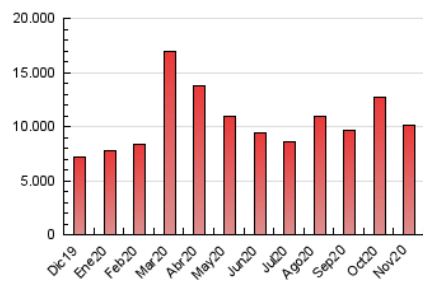

### 3. Por día del mes (Nacional e Internacional)

Día	N. únicos	Visitas	Páginas	Día	N. únicos	Visitas	Páginas	Día	N. únicos	Visitas	Páginas
1	94.570	149.620	365.434	11	160.772	212.583	379.991	21	133.807	181.351	341.965
2	101.789	149.158	295.924	12	168.476	218.293	392.500	22	109.346	156.776	334.201
3	195.092	275.766	528.866	13	103.809	152.112	297.557	23	109.596	162.912	316.363
4	121.705	180.705	354.257	14	98.318	143.510	290.373	24	122.836	170.865	321.739
5	115.569	171.681	344.044	15	90.950	133.110	270.935	25	106.976	156.744	326.858
6	115.451	172.678	351.600	16	94.655	138.695	286.645	26	111.530	154.291	299.225
7	103.867	147.981	295.495	17	99.486	153.635	315.172	27	110.483	150.238	292.716
8	147.551	207.236	449.031	18	92.056	139.255	281.505	28	85.737	121.968	244.888
9	126.512	177.692	358.264	19	106.592	158.105	326.890	29	121.662	173.434	388.810
10	148.910	197.738	363.786	20	121.570	171.214	334.752	30	104.628	148.558	309.311

##### 4.1 Por día de la semana (promedio)

N. únicos / Visitas (x 100)

Páginas (x 100)

##### 4.2 Por franja horaria (promedio)

Visitas (x 1000)

Páginas (x 1000)

##### 4.3 Por meses

N. únicos / Visitas (x 1000)

Páginas (x 1000)