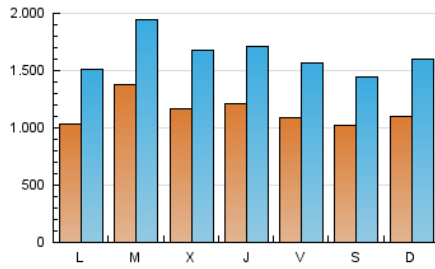

4. Gráficas (Nacional)

4.1 Por día de la semana (promedio)

N. únicos / Visitas (x 100)