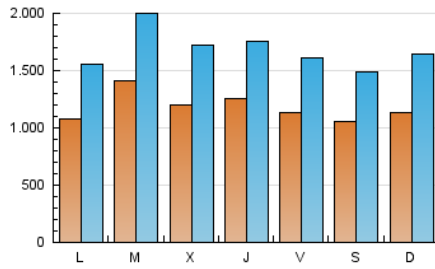

4. Gráficas (Nacional e Internacional)

4.1 Por día de la semana (promedio)

N. únicos / Visitas (x 100)