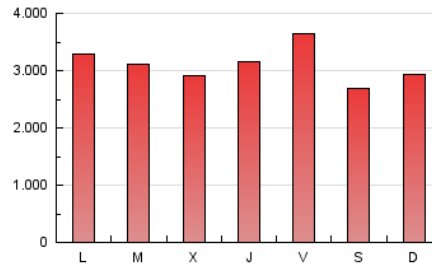

### 1. Cifras totales y promedios (Nacional e Internacional)

MES - AÑO	NAVEGADORES UNICOS	VISITAS	PAGINAS
Julio - 2021	1.402.178	4.071.682	9.642.762
<b>PROMEDIO DIARIO</b>	<b>95.852</b>	<b>131.345</b>	<b>311.057</b>
<b>PROMEDIO LUNES-VIERNES</b>	98.966	135.821	323.738
<b>PROMEDIO SABADO-DOMINGO</b>	88.239	120.403	280.059
<b>PAGINAS / VISITAS</b>	2,37		
<b>DURACION MEDIA VISITAS</b>	0:02:02		
<b>DURACION MEDIA PAGINAS</b>	0:01:29		

### 3. Por día del mes (Nacional e Internacional)

Día	N. únicos	Visitas	Páginas	Día	N. únicos	Visitas	Páginas	Día	N. únicos	Visitas	Páginas
1	76.015	108.491	266.236	11	90.073	135.532	362.564	21	82.706	122.015	289.488
2	75.523	110.555	266.312	12	115.691	158.604	368.184	22	130.828	163.096	314.138
3	74.452	107.094	271.706	13	93.198	130.638	333.384	23	174.009	207.631	374.207
4	85.098	119.802	286.431	14	78.992	114.502	294.150	24	92.833	125.661	271.936
5	100.616	146.580	356.801	15	98.229	135.120	347.247	25	75.536	109.079	280.792
6	83.300	124.406	303.825	16	89.839	127.515	324.244	26	73.209	105.918	269.870
7	85.897	123.240	288.408	17	72.350	101.252	244.354	27	80.947	114.576	271.514
8	94.626	133.814	299.858	18	80.245	108.052	243.155	28	85.492	119.218	289.452
9	75.619	110.833	258.437	19	110.211	151.712	324.958	29	78.078	111.815	348.061
10	78.958	108.444	247.829	20	149.275	181.133	334.306	30	144.956	186.646	599.154
								31	144.603	168.708	311.761

4. Gráficas (Nacional e Internacional)

4.1 Por día de la semana (promedio)

N. únicos / Visitas (x 100)

Páginas (x 100)

4.2 Por franja horaria (promedio)

Visitas (x 1000)

Páginas (x 1000)

4.3 Por meses