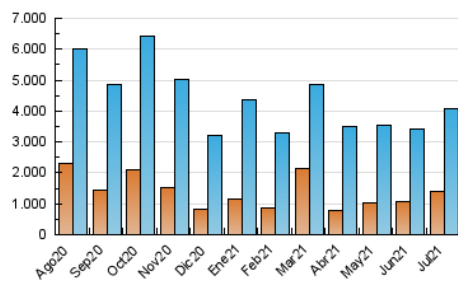

### 3. Por día del mes (Nacional e Internacional)

Día	N. únicos	Visitas	Páginas	Día	N. únicos	Visitas	Páginas	Día	N. únicos	Visitas	Páginas
1	76.015	108.491	266.236	11	90.073	135.532	362.564	21	82.706	122.015	289.488
2	75.523	110.555	266.312	12	115.691	158.604	368.184	22	130.828	163.096	314.138
3	74.452	107.094	271.706	13	93.198	130.638	333.384	23	174.009	207.631	374.207
4	85.098	119.802	286.431	14	78.992	114.502	294.150	24	92.833	125.661	271.936
5	100.616	146.580	356.801	15	98.229	135.120	347.247	25	75.536	109.079	280.792
6	83.300	124.406	303.825	16	89.839	127.515	324.244	26	73.209	105.918	269.870
7	85.897	123.240	288.408	17	72.350	101.252	244.354	27	80.947	114.576	271.514
8	94.626	133.814	299.858	18	80.245	108.052	243.155	28	85.492	119.218	289.452
9	75.619	110.833	258.437	19	110.211	151.712	324.958	29	78.078	111.815	348.061
10	78.958	108.444	247.829	20	149.275	181.133	334.306	30	144.956	186.646	599.154
								31	144.603	168.708	311.761

4. Gráficas (Nacional e Internacional)

4.1 Por día de la semana (promedio)

N. únicos / Visitas (x 100)

Páginas (x 100)

4.2 Por franja horaria (promedio)

Visitas (x 1000)

Páginas (x 1000)

4.3 Por meses

N. únicos / Visitas (x 1000)

Páginas (x 1000)