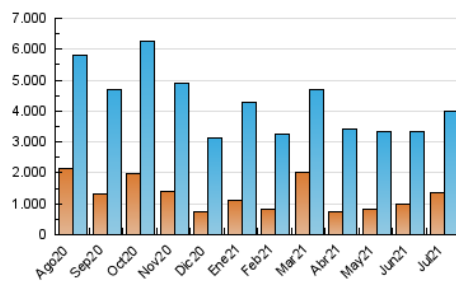

#### 3. Por día del mes (Nacional)

Día	N. únicos	Visitas	Páginas	Día	N. únicos	Visitas	Páginas	Día	N. únicos	Visitas	Páginas
1	73.374	105.537	260.803	11	88.182	133.444	358.709	21	79.669	118.508	283.293
2	73.175	107.892	261.851	12	112.814	155.793	363.115	22	128.171	160.232	309.233
3	72.667	104.863	268.037	13	90.670	128.107	328.695	23	171.174	204.467	369.214
4	82.841	117.049	281.581	14	77.023	112.135	290.019	24	91.013	123.270	267.780
5	97.887	143.514	351.472	15	95.730	132.356	341.937	25	73.764	106.932	276.784
6	80.871	121.746	299.279	16	87.416	124.854	319.303	26	70.720	103.254	265.135
7	83.293	120.624	283.782	17	70.196	98.955	240.154	27	78.166	111.429	266.393
8	92.807	131.510	295.692	18	77.794	105.559	238.734	28	82.659	116.099	284.222
9	73.560	108.558	254.421	19	107.421	148.269	318.982	29	75.084	108.383	342.242
10	77.224	106.431	244.077	20	146.468	177.686	328.177	30	141.062	182.669	590.193
								31	141.250	165.311	305.919

##### 4.1 Por día de la semana (promedio)

N. únicos / Visitas (x 100)

Páginas (x 100)

##### 4.2 Por franja horaria (promedio)

Visitas (x 1000)

Páginas (x 1000)

##### 4.3 Por meses

N. únicos / Visitas (x 1000)

Páginas (x 1000)