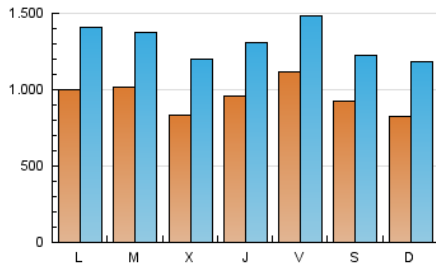

4. Gráficas (Nacional e Internacional)

4.1 Por día de la semana (promedio)

N. únicos / Visitas (x 100)