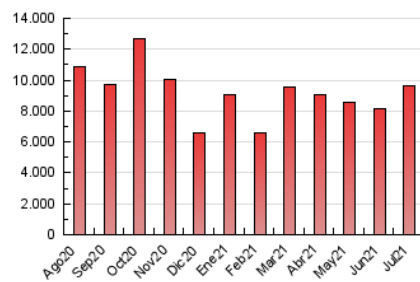

### 1. Cifras totales y promedios (Nacional e Internacional)

MES - AÑO	NAVEGADORES UNICOS	VISITAS	PAGINAS
Julio - 2021	1.402.178	4.071.682	9.642.762
<b>PROMEDIO DIARIO</b>	<b>95.852</b>	<b>131.345</b>	<b>311.057</b>
<b>PROMEDIO LUNES-VIERNES</b>	98.966	135.821	323.738
<b>PROMEDIO SABADO-DOMINGO</b>	88.239	120.403	280.059
<b>PAGINAS / VISITAS</b>	2,37		
<b>DURACION MEDIA VISITAS</b>	0:02:02		
<b>DURACION MEDIA PAGINAS</b>	0:01:29		

### 3. Por día del mes (Nacional e Internacional)

Día	N. únicos	Visitas	Páginas	Día	N. únicos	Visitas	Páginas	Día	N. únicos	Visitas	Páginas
1	76.015	108.491	266.236	11	90.073	135.532	362.564	21	82.706	122.015	289.488
2	75.523	110.555	266.312	12	115.691	158.604	368.184	22	130.828	163.096	314.138
3	74.452	107.094	271.706	13	93.198	130.638	333.384	23	174.009	207.631	374.207
4	85.098	119.802	286.431	14	78.992	114.502	294.150	24	92.833	125.661	271.936
5	100.616	146.580	356.801	15	98.229	135.120	347.247	25	75.536	109.079	280.792
6	83.300	124.406	303.825	16	89.839	127.515	324.244	26	73.209	105.918	269.870
7	85.897	123.240	288.408	17	72.350	101.252	244.354	27	80.947	114.576	271.514
8	94.626	133.814	299.858	18	80.245	108.052	243.155	28	85.492	119.218	289.452
9	75.619	110.833	258.437	19	110.211	151.712	324.958	29	78.078	111.815	348.061
10	78.958	108.444	247.829	20	149.275	181.133	334.306	30	144.956	186.646	599.154
								31	144.603	168.708	311.761

4. Gráficas (Nacional e Internacional)

4.1 Por día de la semana (promedio)

N. únicos / Visitas (x 100)

Páginas (x 100)

4.2 Por franja horaria (promedio)

Visitas (x 1000)

Páginas (x 1000)

4.3 Por meses

N. únicos / Visitas (x 1000)

Páginas (x 1000)