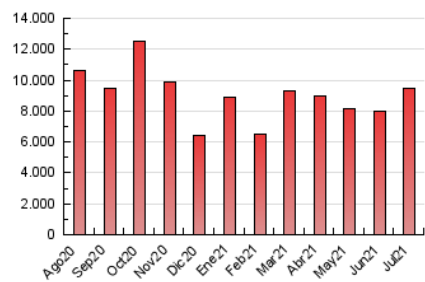

#### 3. Por día del mes (Nacional)

Día	N. únicos	Visitas	Páginas	Día	N. únicos	Visitas	Páginas	Día	N. únicos	Visitas	Páginas
1	73.374	105.537	260.803	11	88.182	133.444	358.709	21	79.669	118.508	283.293
2	73.175	107.892	261.851	12	112.814	155.793	363.115	22	128.171	160.232	309.233
3	72.667	104.863	268.037	13	90.670	128.107	328.695	23	171.174	204.467	369.214
4	82.841	117.049	281.581	14	77.023	112.135	290.019	24	91.013	123.270	267.780
5	97.887	143.514	351.472	15	95.730	132.356	341.937	25	73.764	106.932	276.784
6	80.871	121.746	299.279	16	87.416	124.854	319.303	26	70.720	103.254	265.135
7	83.293	120.624	283.782	17	70.196	98.955	240.154	27	78.166	111.429	266.393
8	92.807	131.510	295.692	18	77.794	105.559	238.734	28	82.659	116.099	284.222
9	73.560	108.558	254.421	19	107.421	148.269	318.982	29	75.084	108.383	342.242
10	77.224	106.431	244.077	20	146.468	177.686	328.177	30	141.062	182.669	590.193
								31	141.250	165.311	305.919

##### 4.1 Por día de la semana (promedio)

N. únicos / Visitas (x 100)

Páginas (x 100)

##### 4.2 Por franja horaria (promedio)

Visitas (x 1000)

Páginas (x 1000)

##### 4.3 Por meses

N. únicos / Visitas (x 1000)

Páginas (x 1000)