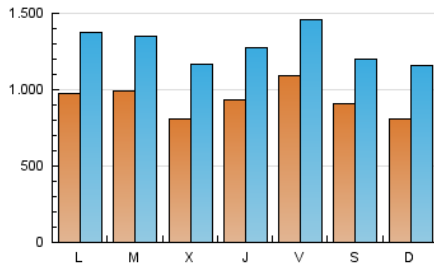

4. Gráficas (Nacional)

4.1 Por día de la semana (promedio)

N. únicos / Visitas (x 100)