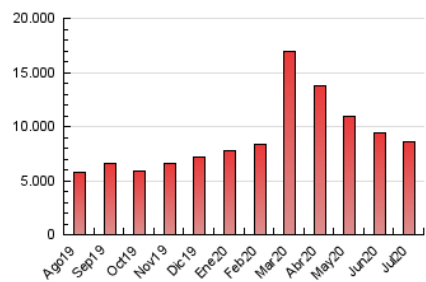

### 3. Por día del mes (Nacional e Internacional)

Día	N. únicos	Visitas	Páginas	Día	N. únicos	Visitas	Páginas	Día	N. únicos	Visitas	Páginas
1	98.795	128.579	261.663	11	76.779	109.293	225.597	21	104.187	143.504	287.769
2	70.560	100.327	202.325	12	84.983	121.122	250.677	22	115.119	152.651	295.207
3	63.253	87.327	179.732	13	99.526	141.967	308.619	23	170.094	216.373	380.333
4	70.655	96.628	192.353	14	112.287	158.293	325.558	24	96.931	133.992	261.165
5	134.426	164.866	279.177	15	133.072	173.673	342.274	25	83.943	121.658	236.919
6	91.547	120.344	232.764	16	287.174	340.250	565.519	26	96.637	132.637	253.840
7	90.976	121.721	239.268	17	141.839	177.501	316.039	27	101.026	146.020	294.497
8	97.812	135.217	271.123	18	74.604	109.838	220.621	28	106.332	153.217	310.794
9	102.804	148.870	333.064	19	87.888	131.120	263.984	29	89.752	129.420	268.767
10	72.148	102.505	219.686	20	79.725	120.187	250.722	30	96.172	135.807	274.797
								31	91.473	128.532	255.703

##### 4.1 Por día de la semana (promedio)

N. únicos / Visitas (x 100)

Páginas (x 100)

##### 4.2 Por franja horaria (promedio)

Visitas (x 1000)

Páginas (x 1000)

##### 4.3 Por meses

N. únicos / Visitas (x 1000)

Páginas (x 1000)