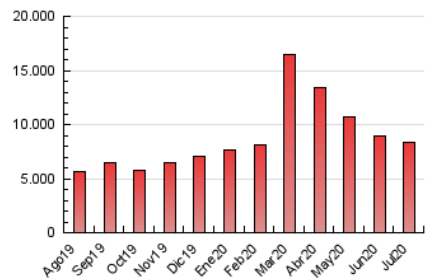

#### 3. Por día del mes (Nacional)

Día	N. únicos	Visitas	Páginas	Día	N. únicos	Visitas	Páginas	Día	N. únicos	Visitas	Páginas
1	94.409	123.838	254.858	11	72.998	105.277	220.078	21	98.780	137.900	280.302
2	67.097	96.151	196.671	12	81.300	116.959	244.856	22	109.329	146.926	287.636
3	59.727	83.552	174.649	13	95.347	137.482	302.458	23	155.316	200.993	360.993
4	66.709	92.081	186.422	14	107.467	153.010	318.310	24	91.288	127.954	252.910
5	122.575	152.108	262.660	15	128.689	168.531	335.057	25	80.115	117.724	231.281
6	82.188	110.203	219.928	16	281.625	334.201	556.881	26	92.252	128.350	247.781
7	83.951	114.383	229.869	17	137.769	172.652	309.196	27	96.689	140.940	287.582
8	92.767	129.623	263.789	18	70.600	105.544	214.790	28	101.529	148.119	303.704
9	98.841	143.909	325.988	19	84.275	126.929	258.320	29	85.659	124.990	262.543
10	68.401	98.131	213.780	20	75.716	115.657	244.506	30	92.350	131.683	268.820
								31	87.968	124.722	250.461

##### 4.1 Por día de la semana (promedio)

N. únicos / Visitas (x 100)

Páginas (x 100)

##### 4.2 Por franja horaria (promedio)

Visitas (x 1000)

Páginas (x 1000)

##### 4.3 Por meses

N. únicos / Visitas (x 1000)

Páginas (x 1000)