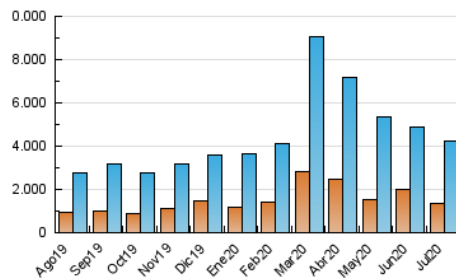

#### 3. Por día del mes (Nacional)

Día	N. únicos	Visitas	Páginas	Día	N. únicos	Visitas	Páginas	Día	N. únicos	Visitas	Páginas
1	94.409	123.838	254.858	11	72.998	105.277	220.078	21	98.780	137.900	280.302
2	67.097	96.151	196.671	12	81.300	116.959	244.856	22	109.329	146.926	287.636
3	59.727	83.552	174.649	13	95.347	137.482	302.458	23	155.316	200.993	360.993
4	66.709	92.081	186.422	14	107.467	153.010	318.310	24	91.288	127.954	252.910
5	122.575	152.108	262.660	15	128.689	168.531	335.057	25	80.115	117.724	231.281
6	82.188	110.203	219.928	16	281.625	334.201	556.881	26	92.252	128.350	247.781
7	83.951	114.383	229.869	17	137.769	172.652	309.196	27	96.689	140.940	287.582
8	92.767	129.623	263.789	18	70.600	105.544	214.790	28	101.529	148.119	303.704
9	98.841	143.909	325.988	19	84.275	126.929	258.320	29	85.659	124.990	262.543
10	68.401	98.131	213.780	20	75.716	115.657	244.506	30	92.350	131.683	268.820
								31	87.968	124.722	250.461

##### 4.1 Por día de la semana (promedio)

N. únicos / Visitas (x 100)

Páginas (x 100)

##### 4.2 Por franja horaria (promedio)

Visitas (x 1000)

Páginas (x 1000)

##### 4.3 Por meses

N. únicos / Visitas (x 1000)

Páginas (x 1000)