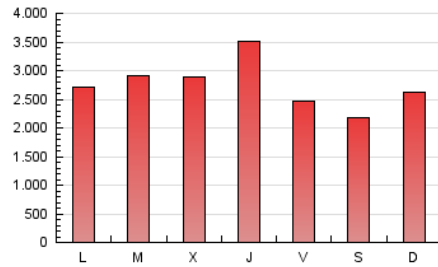

### 1. Cifras totales y promedios (Nacional e Internacional)

MES - AÑO	NAVEGADORES UNICOS	VISITAS	PAGINAS
Julio - 2020	1.489.738	4.383.439	8.600.556
<b>PROMEDIO DIARIO</b>	<b>103.952</b>	<b>141.401</b>	<b>277.437</b>
<b>PROMEDIO LUNES-VIERNES</b>	109.244	147.664	290.321
<b>PROMEDIO SABADO-DOMINGO</b>	88.739	123.395	240.396
<b>PAGINAS / VISITAS</b>	1,96		
<b>DURACION MEDIA VISITAS</b>	0:02:23		
<b>DURACION MEDIA PAGINAS</b>	0:02:29		

### 3. Por día del mes (Nacional e Internacional)

Día	N. únicos	Visitas	Páginas	Día	N. únicos	Visitas	Páginas	Día	N. únicos	Visitas	Páginas
1	98.795	128.579	261.663	11	76.779	109.293	225.597	21	104.187	143.504	287.769
2	70.560	100.327	202.325	12	84.983	121.122	250.677	22	115.119	152.651	295.207
3	63.253	87.327	179.732	13	99.526	141.967	308.619	23	170.094	216.373	380.333
4	70.655	96.628	192.353	14	112.287	158.293	325.558	24	96.931	133.992	261.165
5	134.426	164.866	279.177	15	133.072	173.673	342.274	25	83.943	121.658	236.919
6	91.547	120.344	232.764	16	287.174	340.250	565.519	26	96.637	132.637	253.840
7	90.976	121.721	239.268	17	141.839	177.501	316.039	27	101.026	146.020	294.497
8	97.812	135.217	271.123	18	74.604	109.838	220.621	28	106.332	153.217	310.794
9	102.804	148.870	333.064	19	87.888	131.120	263.984	29	89.752	129.420	268.767
10	72.148	102.505	219.686	20	79.725	120.187	250.722	30	96.172	135.807	274.797
								31	91.473	128.532	255.703

#### 4. Gráficas (Nacional e Internacional)

##### 4.1 Por día de la semana (promedio)

N. únicos / Visitas (x 100)

Páginas (x 100)