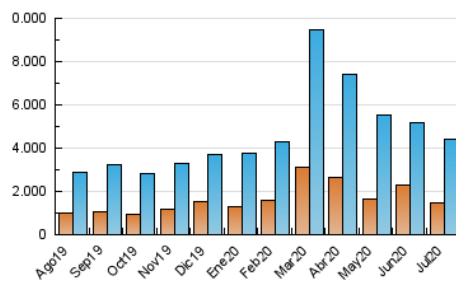

### 3. Por día del mes (Nacional e Internacional)

Día	N. únicos	Visitas	Páginas	Día	N. únicos	Visitas	Páginas	Día	N. únicos	Visitas	Páginas
1	98.795	128.579	261.663	11	76.779	109.293	225.597	21	104.187	143.504	287.769
2	70.560	100.327	202.325	12	84.983	121.122	250.677	22	115.119	152.651	295.207
3	63.253	87.327	179.732	13	99.526	141.967	308.619	23	170.094	216.373	380.333
4	70.655	96.628	192.353	14	112.287	158.293	325.558	24	96.931	133.992	261.165
5	134.426	164.866	279.177	15	133.072	173.673	342.274	25	83.943	121.658	236.919
6	91.547	120.344	232.764	16	287.174	340.250	565.519	26	96.637	132.637	253.840
7	90.976	121.721	239.268	17	141.839	177.501	316.039	27	101.026	146.020	294.497
8	97.812	135.217	271.123	18	74.604	109.838	220.621	28	106.332	153.217	310.794
9	102.804	148.870	333.064	19	87.888	131.120	263.984	29	89.752	129.420	268.767
10	72.148	102.505	219.686	20	79.725	120.187	250.722	30	96.172	135.807	274.797
								31	91.473	128.532	255.703

##### 4.1 Por día de la semana (promedio)

N. únicos / Visitas (x 100)

Páginas (x 100)

##### 4.2 Por franja horaria (promedio)

Visitas (x 1000)

Páginas (x 1000)

##### 4.3 Por meses

N. únicos / Visitas (x 1000)

Páginas (x 1000)