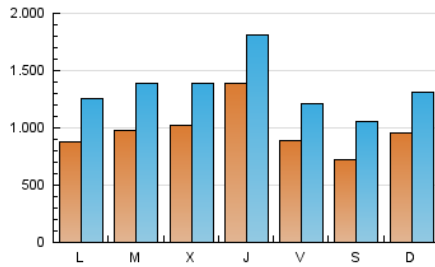

4. Gráficas (Nacional)

4.1 Por día de la semana (promedio)

N. únicos / Visitas (x 100)