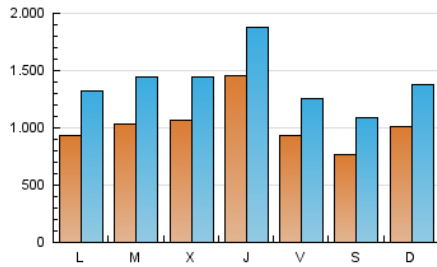

4. Gráficas (Nacional e Internacional)

4.1 Por día de la semana (promedio)

N. únicos / Visitas (x 100)