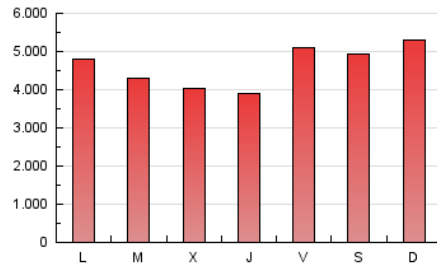

Páginas (x 100)