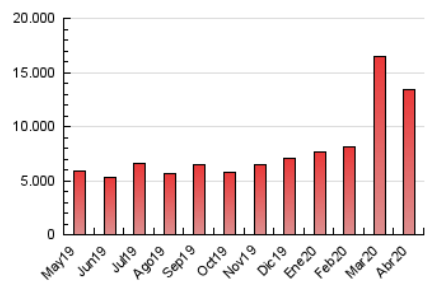

#### 3. Por día del mes (Nacional)

Día	N. únicos	Visitas	Páginas	Día	N. únicos	Visitas	Páginas	Día	N. únicos	Visitas	Páginas
1	150.762	227.610	467.475	11	175.116	238.613	436.435	21	117.591	168.011	359.030
2	148.426	236.703	472.736	12	157.895	228.689	456.317	22	111.916	163.129	333.132
3	131.196	200.760	388.781	13	127.305	183.229	362.888	23	117.105	169.043	356.415
4	192.337	265.931	496.259	14	176.606	247.325	459.710	24	214.851	288.407	532.393
5	277.780	368.061	605.694	15	164.779	221.665	417.257	25	279.927	363.093	612.185
6	259.380	330.788	564.444	16	134.027	185.763	365.621	26	334.586	411.628	681.183
7	154.613	224.512	423.084	17	135.359	193.313	389.099	27	280.432	346.389	555.468
8	131.551	190.661	378.127	18	127.075	184.140	377.482	28	155.354	219.070	434.141
9	116.189	180.334	365.364	19	111.953	162.334	328.663	29	146.813	198.882	378.059
10	311.058	395.876	689.280	20	128.041	188.354	387.608	30	121.363	178.587	354.610

##### 4.1 Por día de la semana (promedio)

N. únicos / Visitas (x 100)

Páginas (x 100)

##### 4.2 Por franja horaria (promedio)

Visitas (x 1000)

Páginas (x 1000)

##### 4.3 Por meses

N. únicos / Visitas (x 1000)

Páginas (x 1000)