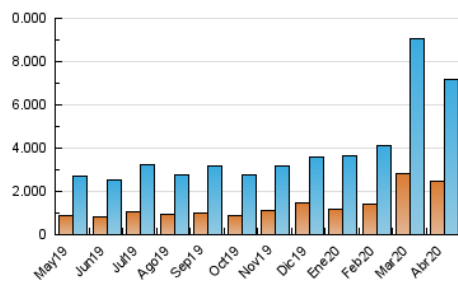

#### 3. Por día del mes (Nacional)

Día	N. únicos	Visitas	Páginas	Día	N. únicos	Visitas	Páginas	Día	N. únicos	Visitas	Páginas
1	150.762	227.610	467.475	11	175.116	238.613	436.435	21	117.591	168.011	359.030
2	148.426	236.703	472.736	12	157.895	228.689	456.317	22	111.916	163.129	333.132
3	131.196	200.760	388.781	13	127.305	183.229	362.888	23	117.105	169.043	356.415
4	192.337	265.931	496.259	14	176.606	247.325	459.710	24	214.851	288.407	532.393
5	277.780	368.061	605.694	15	164.779	221.665	417.257	25	279.927	363.093	612.185
6	259.380	330.788	564.444	16	134.027	185.763	365.621	26	334.586	411.628	681.183
7	154.613	224.512	423.084	17	135.359	193.313	389.099	27	280.432	346.389	555.468
8	131.551	190.661	378.127	18	127.075	184.140	377.482	28	155.354	219.070	434.141
9	116.189	180.334	365.364	19	111.953	162.334	328.663	29	146.813	198.882	378.059
10	311.058	395.876	689.280	20	128.041	188.354	387.608	30	121.363	178.587	354.610

##### 4.1 Por día de la semana (promedio)

N. únicos / Visitas (x 100)

Páginas (x 100)

##### 4.2 Por franja horaria (promedio)

Visitas (x 1000)

Páginas (x 1000)

##### 4.3 Por meses

N. únicos / Visitas (x 1000)

Páginas (x 1000)