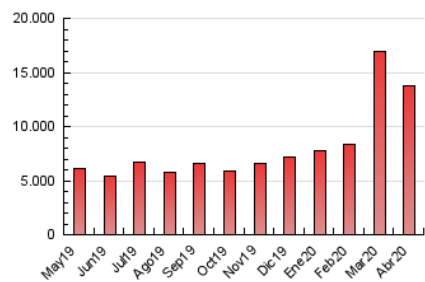

### 3. Por día del mes (Nacional e Internacional)

Día	N. únicos	Visitas	Páginas	Día	N. únicos	Visitas	Páginas	Día	N. únicos	Visitas	Páginas
1	158.305	236.430	479.639	11	181.050	245.554	445.714	21	122.608	173.013	365.847
2	154.969	244.044	482.793	12	163.486	235.113	465.317	22	116.981	168.883	340.769
3	136.689	207.044	397.297	13	133.200	189.745	371.847	23	122.147	174.637	364.109
4	209.466	284.041	519.155	14	183.218	254.732	469.809	24	221.010	295.319	541.600
5	288.639	379.789	620.544	15	170.930	228.068	425.939	25	287.562	371.847	623.829
6	267.224	340.529	577.316	16	139.031	191.500	373.540	26	341.819	419.748	692.318
7	161.493	232.273	433.753	17	139.957	198.423	396.187	27	292.718	358.463	570.448
8	137.377	197.263	387.306	18	131.739	189.183	384.435	28	164.893	228.368	446.213
9	122.147	186.911	374.208	19	116.138	167.249	335.499	29	152.862	205.434	386.443
10	320.090	404.549	701.189	20	132.557	193.749	395.292	30	126.432	184.418	362.167

##### 4.1 Por día de la semana (promedio)

N. únicos / Visitas (x 100)

Páginas (x 100)

##### 4.2 Por franja horaria (promedio)

Visitas (x 1000)

Páginas (x 1000)

##### 4.3 Por meses

N. únicos / Visitas (x 1000)

Páginas (x 1000)