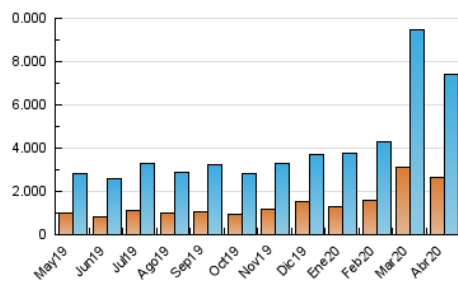

### 3. Por día del mes (Nacional e Internacional)

Día	N. únicos	Visitas	Páginas	Día	N. únicos	Visitas	Páginas	Día	N. únicos	Visitas	Páginas
1	158.305	236.430	479.639	11	181.050	245.554	445.714	21	122.608	173.013	365.847
2	154.969	244.044	482.793	12	163.486	235.113	465.317	22	116.981	168.883	340.769
3	136.689	207.044	397.297	13	133.200	189.745	371.847	23	122.147	174.637	364.109
4	209.466	284.041	519.155	14	183.218	254.732	469.809	24	221.010	295.319	541.600
5	288.639	379.789	620.544	15	170.930	228.068	425.939	25	287.562	371.847	623.829
6	267.224	340.529	577.316	16	139.031	191.500	373.540	26	341.819	419.748	692.318
7	161.493	232.273	433.753	17	139.957	198.423	396.187	27	292.718	358.463	570.448
8	137.377	197.263	387.306	18	131.739	189.183	384.435	28	164.893	228.368	446.213
9	122.147	186.911	374.208	19	116.138	167.249	335.499	29	152.862	205.434	386.443
10	320.090	404.549	701.189	20	132.557	193.749	395.292	30	126.432	184.418	362.167

##### 4.1 Por día de la semana (promedio)

N. únicos / Visitas (x 100)

Páginas (x 100)

##### 4.2 Por franja horaria (promedio)

Visitas (x 1000)

Páginas (x 1000)

##### 4.3 Por meses

N. únicos / Visitas (x 1000)

Páginas (x 1000)