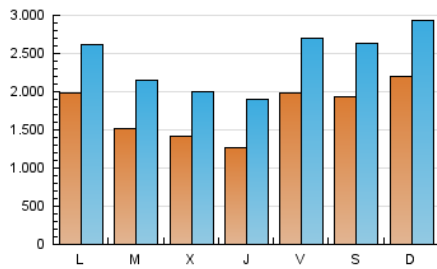

4. Gráficas (Nacional)

4.1 Por día de la semana (promedio)

N. únicos / Visitas (x 100)