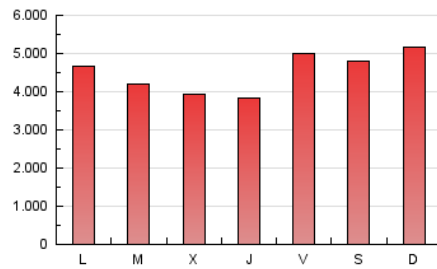

Páginas (x 100)