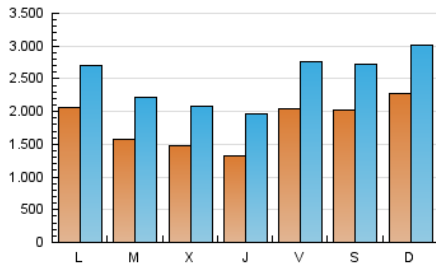

4. Gráficas (Nacional e Internacional)

4.1 Por día de la semana (promedio)

N. únicos / Visitas (x 100)