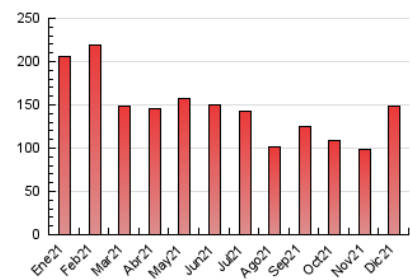

Páginas (x 1000)