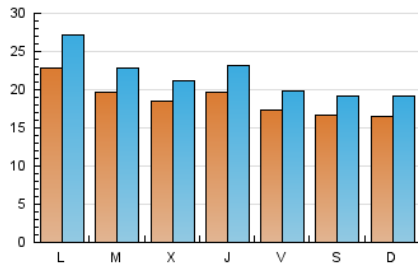

eldiadelarioja.es

1. Cifras totales y promedios (Nacional e Internacional)

MES - AÑO	NAVEGADORES UNICOS	VISITAS	PAGINAS
Diciembre - 2021	37.024	67.338	160.628
PROMEDIO DIARIO	1.874	2.172	5.182
PROMEDIO LUNES-VIERNES	1.946	2.262	5.685
PROMEDIO SABADO-DOMINGO	1.666	1.915	3.734
PAGINAS / VISITAS	2,39		
DURACION MEDIA VISITAS	0:01:12		
DURACION MEDIA PAGINAS	0:00:52		

2. Secciones (Nacional e Internacional)

	PAGINAS	%
HOME	33.762	21.02 %
RESTO	126.866	78.98 %

3. Por día del mes (Nacional e Internacional)

Día	N. únicos	Visitas	Páginas	Día	N. únicos	Visitas	Páginas	Día	N. únicos	Visitas	Páginas
1	2.024	2.294	3.889	11	1.795	2.105	4.773	21	1.972	2.320	4.272
2	2.900	3.475	34.896	12	1.633	1.867	3.589	22	1.981	2.324	3.957
3	2.250	2.500	13.110	13	2.526	2.972	5.429	23	1.845	2.160	3.605
4	2.066	2.305	5.746	14	1.839	2.067	3.982	24	1.305	1.489	2.464
5	1.949	2.230	4.420	15	1.987	2.288	4.084	25	1.340	1.558	2.676
6	2.063	2.307	4.672	16	1.702	1.924	3.641	26	1.127	1.327	2.327
7	2.006	2.269	4.252	17	1.693	1.927	3.757	27	2.034	2.425	3.879
8	1.699	1.919	3.309	18	1.498	1.718	2.827	28	2.033	2.452	4.100
9	1.884	2.181	3.923	19	1.918	2.213	3.510	29	1.530	1.789	3.132
10	2.359	2.736	4.620	20	2.506	3.133	6.532	30	1.537	1.803	3.146
								31	1.084	1.261	2.109

4. Gráficas (Nacional e Internacional)

4.1 Por día de la semana (promedio)

N. únicos / Visitas (x 100)

Páginas (x 100)

4.2 Por franja horaria (promedio)

Visitas (x 1000)

Páginas (x 1000)

4.3 Por meses