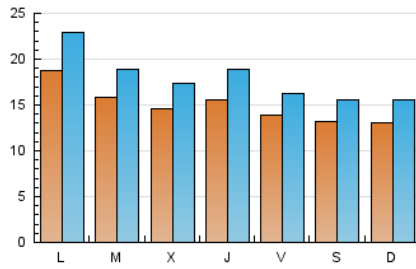

eldiadelarioja.es

1. Cifras totales y promedios (Nacional)

MES - AÑO	NAVEGADORES UNICOS	VISITAS	PAGINAS
Diciembre - 2021	25.654	55.456	147.812
PROMEDIO DIARIO	1.495	1.789	4.768
PROMEDIO LUNES-VIERNES	1.558	1.869	5.259
PROMEDIO SABADO-DOMINGO	1.314	1.559	3.356
PAGINAS / VISITAS	2,67		
DURACION MEDIA VISITAS	0:01:26		
DURACION MEDIA PAGINAS	0:00:52		

2. Secciones (Nacional)

	PAGINAS	%
HOME	32.981	22.31 %
RESTO	114.831	77.69 %

3. Por día del mes (Nacional)

Día	N. únicos	Visitas	Páginas	Día	N. únicos	Visitas	Páginas	Día	N. únicos	Visitas	Páginas
1	1.582	1.836	3.361	11	1.428	1.733	4.371	21	1.622	1.967	3.882
2	2.443	3.013	34.374	12	1.258	1.492	3.206	22	1.588	1.927	3.535
3	1.785	2.031	12.474	13	2.133	2.578	5.024	23	1.396	1.711	3.126
4	1.618	1.852	5.259	14	1.428	1.653	3.545	24	1.037	1.219	2.171
5	1.537	1.812	3.977	15	1.584	1.874	3.627	25	1.142	1.357	2.469
6	1.644	1.879	4.227	16	1.302	1.520	3.220	26	934	1.134	2.125
7	1.580	1.832	3.790	17	1.303	1.533	3.351	27	1.639	2.028	3.468
8	1.312	1.526	2.899	18	1.091	1.300	2.366	28	1.684	2.097	3.711
9	1.465	1.761	3.486	19	1.504	1.793	3.073	29	1.229	1.486	2.820
10	2.002	2.376	4.227	20	2.090	2.708	6.070	30	1.169	1.434	2.749
								31	819	994	1.829

4. Gráficas (Nacional)

4.1 Por día de la semana (promedio)

N. únicos / Visitas (x 100)

Páginas (x 100)

4.2 Por franja horaria (promedio)

Visitas (x 1000)

Páginas (x 1000)

4.3 Por meses