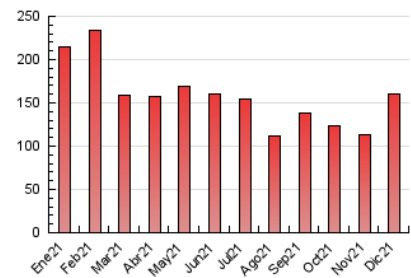

Páginas (x 1000)