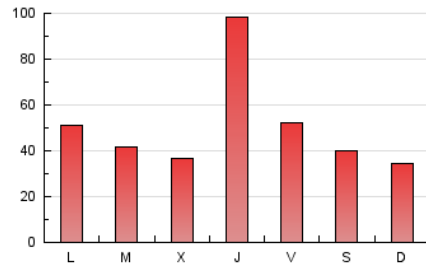

eldiadelarioja.es

1. Cifras totales y promedios (Nacional e Internacional)

MES - AÑO	NAVEGADORES UNICOS	VISITAS	PAGINAS
Diciembre - 2021	37.024	67.338	160.628
PROMEDIO DIARIO	1.874	2.172	5.182
PROMEDIO LUNES-VIERNES	1.946	2.262	5.685
PROMEDIO SABADO-DOMINGO	1.666	1.915	3.734
PAGINAS / VISITAS	2,39		
DURACION MEDIA VISITAS	0:01:12		
DURACION MEDIA PAGINAS	0:00:52		

2. Secciones (Nacional e Internacional)

	PAGINAS	%
HOME	33.762	21.02 %
RESTO	126.866	78.98 %

3. Por día del mes (Nacional e Internacional)

Día	N. únicos	Visitas	Páginas	Día	N. únicos	Visitas	Páginas	Día	N. únicos	Visitas	Páginas
1	2.024	2.294	3.889	11	1.795	2.105	4.773	21	1.972	2.320	4.272
2	2.900	3.475	34.896	12	1.633	1.867	3.589	22	1.981	2.324	3.957
3	2.250	2.500	13.110	13	2.526	2.972	5.429	23	1.845	2.160	3.605
4	2.066	2.305	5.746	14	1.839	2.067	3.982	24	1.305	1.489	2.464
5	1.949	2.230	4.420	15	1.987	2.288	4.084	25	1.340	1.558	2.676
6	2.063	2.307	4.672	16	1.702	1.924	3.641	26	1.127	1.327	2.327
7	2.006	2.269	4.252	17	1.693	1.927	3.757	27	2.034	2.425	3.879
8	1.699	1.919	3.309	18	1.498	1.718	2.827	28	2.033	2.452	4.100
9	1.884	2.181	3.923	19	1.918	2.213	3.510	29	1.530	1.789	3.132
10	2.359	2.736	4.620	20	2.506	3.133	6.532	30	1.537	1.803	3.146
								31	1.084	1.261	2.109

4. Gráficas (Nacional e Internacional)

4.1 Por día de la semana (promedio)

N. únicos / Visitas (x 100)

Páginas (x 100)

4.2 Por franja horaria (promedio)

Visitas (x 1000)

Páginas (x 1000)

4.3 Por meses