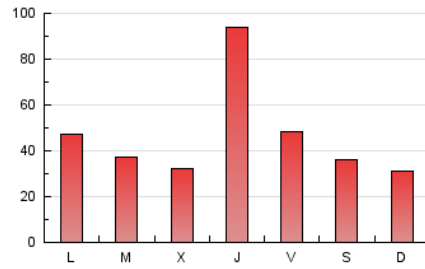

eldiadelarioja.es

1. Cifras totales y promedios (Nacional)

MES - AÑO	NAVEGADORES UNICOS	VISITAS	PAGINAS
Diciembre - 2021	25.654	55.456	147.812
PROMEDIO DIARIO	1.495	1.789	4.768
PROMEDIO LUNES-VIERNES	1.558	1.869	5.259
PROMEDIO SABADO-DOMINGO	1.314	1.559	3.356
PAGINAS / VISITAS	2,67		
DURACION MEDIA VISITAS	0:01:26		
DURACION MEDIA PAGINAS	0:00:52		

2. Secciones (Nacional)

	PAGINAS	%
HOME	32.981	22.31 %
RESTO	114.831	77.69 %

3. Por día del mes (Nacional)

Día	N. únicos	Visitas	Páginas	Día	N. únicos	Visitas	Páginas	Día	N. únicos	Visitas	Páginas
1	1.582	1.836	3.361	11	1.428	1.733	4.371	21	1.622	1.967	3.882
2	2.443	3.013	34.374	12	1.258	1.492	3.206	22	1.588	1.927	3.535
3	1.785	2.031	12.474	13	2.133	2.578	5.024	23	1.396	1.711	3.126
4	1.618	1.852	5.259	14	1.428	1.653	3.545	24	1.037	1.219	2.171
5	1.537	1.812	3.977	15	1.584	1.874	3.627	25	1.142	1.357	2.469
6	1.644	1.879	4.227	16	1.302	1.520	3.220	26	934	1.134	2.125
7	1.580	1.832	3.790	17	1.303	1.533	3.351	27	1.639	2.028	3.468
8	1.312	1.526	2.899	18	1.091	1.300	2.366	28	1.684	2.097	3.711
9	1.465	1.761	3.486	19	1.504	1.793	3.073	29	1.229	1.486	2.820
10	2.002	2.376	4.227	20	2.090	2.708	6.070	30	1.169	1.434	2.749
								31	819	994	1.829

4. Gráficas (Nacional)

4.1 Por día de la semana (promedio)

N. únicos / Visitas (x 100)

Páginas (x 100)

4.2 Por franja horaria (promedio)

Visitas (x 1000)

Páginas (x 1000)

4.3 Por meses