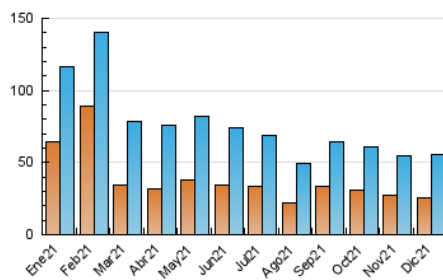

2. Secciones (Nacional)

	PAGINAS	%
HOME	32.981	22.31 %
RESTO	114.831	77.69 %

3. Por día del mes (Nacional)

Día	N. únicos	Visitas	Páginas	Día	N. únicos	Visitas	Páginas	Día	N. únicos	Visitas	Páginas
1	1.582	1.836	3.361	11	1.428	1.733	4.371	21	1.622	1.967	3.882
2	2.443	3.013	34.374	12	1.258	1.492	3.206	22	1.588	1.927	3.535
3	1.785	2.031	12.474	13	2.133	2.578	5.024	23	1.396	1.711	3.126
4	1.618	1.852	5.259	14	1.428	1.653	3.545	24	1.037	1.219	2.171
5	1.537	1.812	3.977	15	1.584	1.874	3.627	25	1.142	1.357	2.469
6	1.644	1.879	4.227	16	1.302	1.520	3.220	26	934	1.134	2.125
7	1.580	1.832	3.790	17	1.303	1.533	3.351	27	1.639	2.028	3.468
8	1.312	1.526	2.899	18	1.091	1.300	2.366	28	1.684	2.097	3.711
9	1.465	1.761	3.486	19	1.504	1.793	3.073	29	1.229	1.486	2.820
10	2.002	2.376	4.227	20	2.090	2.708	6.070	30	1.169	1.434	2.749
								31	819	994	1.829

4. Gráficas (Nacional)

4.1 Por día de la semana (promedio)

N. únicos / Visitas (x 100)

Páginas (x 100)

4.2 Por franja horaria (promedio)

Visitas (x 1000)

Páginas (x 1000)

4.3 Por meses

N. únicos / Visitas (x 1000)

Páginas (x 1000)

5. Observaciones

Este Medio Electrónico de Comunicación ha sido medido por la herramienta Google Analytics de Google

6. Definiciones básicas (Para más información ver Normas Técnicas para el Control de los Medios Electrónicos de Comunicación)

Visita:

Una secuencia ininterrumpida de páginas servidas a un usuario válido. Si dicho usuario no realiza peticiones de páginas en un periodo de tiempo (30 min) la siguiente petición constituirá el inicio de una nueva visita.