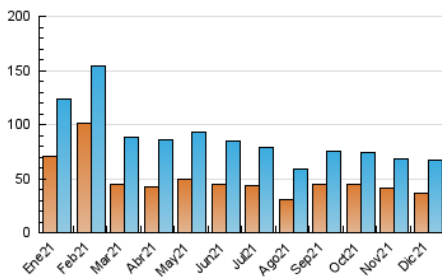

4.3 Por meses

N. únicos / Visitas (x 1000)