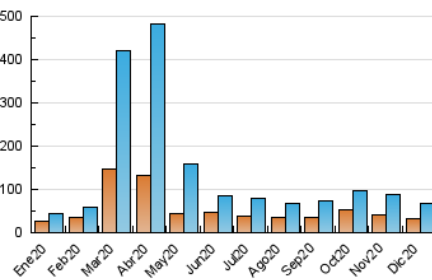

2. Secciones (Nacional)

	PAGINAS	%
HOME	0	0 %
RESTO	127.579	100.00 %

3. Por día del mes (Nacional)

Día	N. únicos	Visitas	Páginas	Día	N. únicos	Visitas	Páginas	Día	N. únicos	Visitas	Páginas
1	1.750	2.076	3.964	11	1.975	2.267	4.181	21	1.939	2.284	4.532
2	2.569	3.009	5.215	12	1.642	1.877	3.843	22	2.525	2.938	5.421
3	2.458	2.851	4.919	13	1.260	1.465	2.863	23	1.661	1.959	4.433
4	1.572	1.780	3.365	14	1.916	2.291	4.325	24	981	1.108	2.424
5	1.385	1.597	3.098	15	5.024	5.765	10.676	25	1.065	1.245	2.508
6	1.443	1.677	3.220	16	3.841	4.367	7.374	26	1.248	1.447	3.077
7	1.642	1.948	3.395	17	1.967	2.237	4.293	27	1.334	1.593	3.346
8	1.362	1.592	3.427	18	1.974	2.314	4.583	28	1.402	1.676	3.638
9	1.616	1.943	3.767	19	1.727	2.002	4.252	29	2.048	2.416	4.362
10	1.785	2.127	4.395	20	1.549	1.818	3.701	30	1.400	1.629	3.132
								31	898	1.050	1.850

4. Gráficas (Nacional)

4.1 Por día de la semana (promedio)

N. únicos / Visitas (x 100)

Páginas (x 100)

4.2 Por franja horaria (promedio)

Visitas (x 1000)

Páginas (x 1000)

4.3 Por meses

N. únicos / Visitas (x 1000)

Páginas (x 1000)

5. Observaciones

Este Medio Electrónico de Comunicación ha sido medido por la herramienta Google Analytics de Google

6. Definiciones básicas (Para más información ver Normas Técnicas para el Control de los Medios Electrónicos de Comunicación)

Visita:

Una secuencia ininterrumpida de páginas servidas a un usuario válido. Si dicho usuario no realiza peticiones de páginas en un periodo de tiempo (30 min) la siguiente petición constituirá el inicio de una nueva visita.