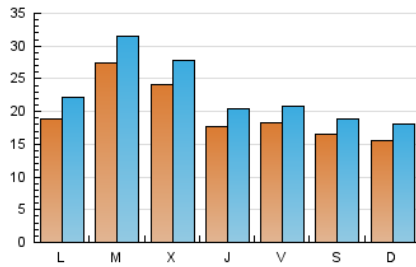

eldiadelarioja.es

1. Cifras totales y promedios (Nacional e Internacional)

MES - AÑO	NAVEGADORES UNICOS	VISITAS	PAGINAS
Diciembre - 2020	36.792	71.790	133.756
PROMEDIO DIARIO	2.011	2.316	4.315
PROMEDIO LUNES-VIERNES	2.151	2.480	4.560
PROMEDIO SABADO-DOMINGO	1.607	1.844	3.610
PAGINAS / VISITAS	1,86		
DURACION MEDIA VISITAS	0:01:19		
DURACION MEDIA PAGINAS	0:01:32		

2. Secciones (Nacional e Internacional)

	PAGINAS	%
HOME	0	0 %
RESTO	133.756	100.00 %

3. Por día del mes (Nacional e Internacional)

Día	N. únicos	Visitas	Páginas	Día	N. únicos	Visitas	Páginas	Día	N. únicos	Visitas	Páginas
1	1.924	2.257	4.170	11	2.187	2.480	4.412	21	2.143	2.490	4.752
2	2.763	3.205	5.444	12	1.789	2.025	4.006	22	2.758	3.171	5.673
3	2.669	3.067	5.154	13	1.408	1.613	3.060	23	1.872	2.171	4.664
4	1.762	1.972	3.586	14	2.107	2.484	4.543	24	1.086	1.216	2.541
5	1.529	1.744	3.257	15	5.293	6.036	11.004	25	1.145	1.325	2.605
6	1.589	1.825	3.383	16	4.119	4.654	7.709	26	1.390	1.590	3.234
7	1.782	2.089	3.554	17	2.150	2.421	4.500	27	1.470	1.734	3.550
8	1.518	1.752	3.610	18	2.186	2.526	4.817	28	1.538	1.813	3.792
9	1.770	2.098	3.949	19	1.926	2.201	4.467	29	2.201	2.572	4.538
10	1.995	2.339	4.631	20	1.753	2.022	3.919	30	1.525	1.756	3.281
								31	989	1.142	1.951

4. Gráficas (Nacional e Internacional)

4.1 Por día de la semana (promedio)

N. únicos / Visitas (x 100)

Páginas (x 100)

4.2 Por franja horaria (promedio)

Visitas (x 1000)

Páginas (x 1000)

4.3 Por meses