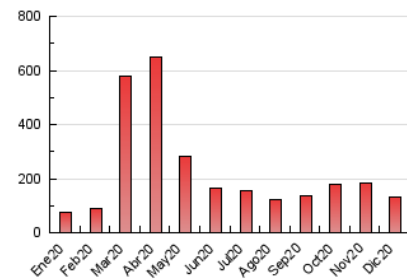

Páginas (x 1000)