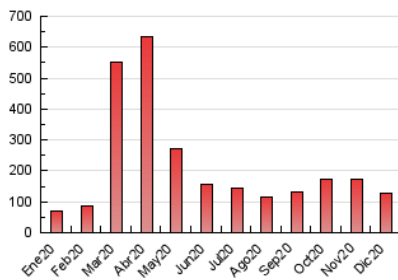

2. Secciones (Nacional)

	PAGINAS	%
HOME	0	0 %
RESTO	127.579	100.00 %

3. Por día del mes (Nacional)

Día	N. únicos	Visitas	Páginas	Día	N. únicos	Visitas	Páginas	Día	N. únicos	Visitas	Páginas
1	1.750	2.076	3.964	11	1.975	2.267	4.181	21	1.939	2.284	4.532
2	2.569	3.009	5.215	12	1.642	1.877	3.843	22	2.525	2.938	5.421
3	2.458	2.851	4.919	13	1.260	1.465	2.863	23	1.661	1.959	4.433
4	1.572	1.780	3.365	14	1.916	2.291	4.325	24	981	1.108	2.424
5	1.385	1.597	3.098	15	5.024	5.765	10.676	25	1.065	1.245	2.508
6	1.443	1.677	3.220	16	3.841	4.367	7.374	26	1.248	1.447	3.077
7	1.642	1.948	3.395	17	1.967	2.237	4.293	27	1.334	1.593	3.346
8	1.362	1.592	3.427	18	1.974	2.314	4.583	28	1.402	1.676	3.638
9	1.616	1.943	3.767	19	1.727	2.002	4.252	29	2.048	2.416	4.362
10	1.785	2.127	4.395	20	1.549	1.818	3.701	30	1.400	1.629	3.132
								31	898	1.050	1.850

4. Gráficas (Nacional)

4.1 Por día de la semana (promedio)

N. únicos / Visitas (x 100)

Páginas (x 100)

4.2 Por franja horaria (promedio)

Visitas (x 1000)

Páginas (x 1000)

4.3 Por meses

N. únicos / Visitas (x 1000)

Páginas (x 1000)

5. Observaciones

Este Medio Electrónico de Comunicación ha sido medido por la herramienta Google Analytics de Google

6. Definiciones básicas (Para más información ver Normas Técnicas para el Control de los Medios Electrónicos de Comunicación)

Visita:

Una secuencia ininterrumpida de páginas servidas a un usuario válido. Si dicho usuario no realiza peticiones de páginas en un periodo de tiempo (30 min) la siguiente petición constituirá el inicio de una nueva visita.