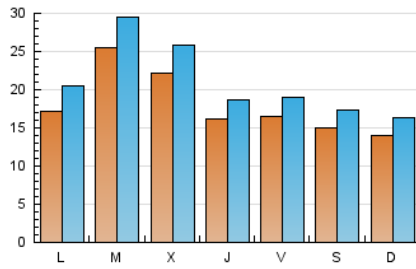

eldiadelarioja.es

1. Cifras totales y promedios (Nacional)

MES - AÑO	NAVEGADORES UNICOS	VISITAS	PAGINAS
Diciembre - 2020	31.579	66.348	127.579
PROMEDIO DIARIO	1.837	2.140	4.115
PROMEDIO LUNES-VIERNES	1.973	2.299	4.356
PROMEDIO SABADO-DOMINGO	1.449	1.685	3.425
PAGINAS / VISITAS	1,92		
DURACION MEDIA VISITAS	0:01:25		
DURACION MEDIA PAGINAS	0:01:32		

2. Secciones (Nacional)

	PAGINAS	%
HOME	0	0 %
RESTO	127.579	100.00 %

3. Por día del mes (Nacional)

Día	N. únicos	Visitas	Páginas	Día	N. únicos	Visitas	Páginas	Día	N. únicos	Visitas	Páginas
1	1.750	2.076	3.964	11	1.975	2.267	4.181	21	1.939	2.284	4.532
2	2.569	3.009	5.215	12	1.642	1.877	3.843	22	2.525	2.938	5.421
3	2.458	2.851	4.919	13	1.260	1.465	2.863	23	1.661	1.959	4.433
4	1.572	1.780	3.365	14	1.916	2.291	4.325	24	981	1.108	2.424
5	1.385	1.597	3.098	15	5.024	5.765	10.676	25	1.065	1.245	2.508
6	1.443	1.677	3.220	16	3.841	4.367	7.374	26	1.248	1.447	3.077
7	1.642	1.948	3.395	17	1.967	2.237	4.293	27	1.334	1.593	3.346
8	1.362	1.592	3.427	18	1.974	2.314	4.583	28	1.402	1.676	3.638
9	1.616	1.943	3.767	19	1.727	2.002	4.252	29	2.048	2.416	4.362
10	1.785	2.127	4.395	20	1.549	1.818	3.701	30	1.400	1.629	3.132
								31	898	1.050	1.850

4. Gráficas (Nacional)

4.1 Por día de la semana (promedio)

N. únicos / Visitas (x 100)

Páginas (x 100)

4.2 Por franja horaria (promedio)

Visitas (x 1000)

Páginas (x 1000)

4.3 Por meses