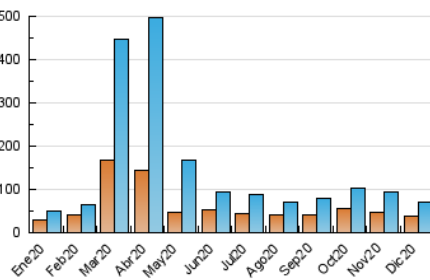

4.3 Por meses

N. únicos / Visitas (x 1000)