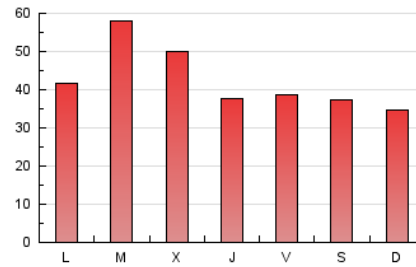

eldiadelarioja.es

1. Cifras totales y promedios (Nacional e Internacional)

MES - AÑO	NAVEGADORES UNICOS	VISITAS	PAGINAS
Diciembre - 2020	36.792	71.790	133.756
PROMEDIO DIARIO	2.011	2.316	4.315
PROMEDIO LUNES-VIERNES	2.151	2.480	4.560
PROMEDIO SABADO-DOMINGO	1.607	1.844	3.610
PAGINAS / VISITAS	1,86		
DURACION MEDIA VISITAS	0:01:19		
DURACION MEDIA PAGINAS	0:01:32		

2. Secciones (Nacional e Internacional)

	PAGINAS	%
HOME	0	0 %
RESTO	133.756	100.00 %

3. Por día del mes (Nacional e Internacional)

Día	N. únicos	Visitas	Páginas	Día	N. únicos	Visitas	Páginas	Día	N. únicos	Visitas	Páginas
1	1.924	2.257	4.170	11	2.187	2.480	4.412	21	2.143	2.490	4.752
2	2.763	3.205	5.444	12	1.789	2.025	4.006	22	2.758	3.171	5.673
3	2.669	3.067	5.154	13	1.408	1.613	3.060	23	1.872	2.171	4.664
4	1.762	1.972	3.586	14	2.107	2.484	4.543	24	1.086	1.216	2.541
5	1.529	1.744	3.257	15	5.293	6.036	11.004	25	1.145	1.325	2.605
6	1.589	1.825	3.383	16	4.119	4.654	7.709	26	1.390	1.590	3.234
7	1.782	2.089	3.554	17	2.150	2.421	4.500	27	1.470	1.734	3.550
8	1.518	1.752	3.610	18	2.186	2.526	4.817	28	1.538	1.813	3.792
9	1.770	2.098	3.949	19	1.926	2.201	4.467	29	2.201	2.572	4.538
10	1.995	2.339	4.631	20	1.753	2.022	3.919	30	1.525	1.756	3.281
								31	989	1.142	1.951

4. Gráficas (Nacional e Internacional)

4.1 Por día de la semana (promedio)

N. únicos / Visitas (x 100)

Páginas (x 100)

4.2 Por franja horaria (promedio)

Visitas (x 1000)

Páginas (x 1000)

4.3 Por meses