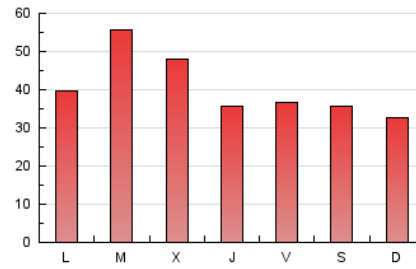

eldiadelarioja.es

1. Cifras totales y promedios (Nacional)

MES - AÑO	NAVEGADORES UNICOS	VISITAS	PAGINAS
Diciembre - 2020	31.579	66.348	127.579
PROMEDIO DIARIO	1.837	2.140	4.115
PROMEDIO LUNES-VIERNES	1.973	2.299	4.356
PROMEDIO SABADO-DOMINGO	1.449	1.685	3.425
PAGINAS / VISITAS	1,92		
DURACION MEDIA VISITAS	0:01:25		
DURACION MEDIA PAGINAS	0:01:32		

2. Secciones (Nacional)

	PAGINAS	%
HOME	0	0 %
RESTO	127.579	100.00 %

3. Por día del mes (Nacional)

Día	N. únicos	Visitas	Páginas	Día	N. únicos	Visitas	Páginas	Día	N. únicos	Visitas	Páginas
1	1.750	2.076	3.964	11	1.975	2.267	4.181	21	1.939	2.284	4.532
2	2.569	3.009	5.215	12	1.642	1.877	3.843	22	2.525	2.938	5.421
3	2.458	2.851	4.919	13	1.260	1.465	2.863	23	1.661	1.959	4.433
4	1.572	1.780	3.365	14	1.916	2.291	4.325	24	981	1.108	2.424
5	1.385	1.597	3.098	15	5.024	5.765	10.676	25	1.065	1.245	2.508
6	1.443	1.677	3.220	16	3.841	4.367	7.374	26	1.248	1.447	3.077
7	1.642	1.948	3.395	17	1.967	2.237	4.293	27	1.334	1.593	3.346
8	1.362	1.592	3.427	18	1.974	2.314	4.583	28	1.402	1.676	3.638
9	1.616	1.943	3.767	19	1.727	2.002	4.252	29	2.048	2.416	4.362
10	1.785	2.127	4.395	20	1.549	1.818	3.701	30	1.400	1.629	3.132
								31	898	1.050	1.850

4. Gráficas (Nacional)

4.1 Por día de la semana (promedio)

N. únicos / Visitas (x 100)

Páginas (x 100)

4.2 Por franja horaria (promedio)

Visitas (x 1000)

Páginas (x 1000)

4.3 Por meses