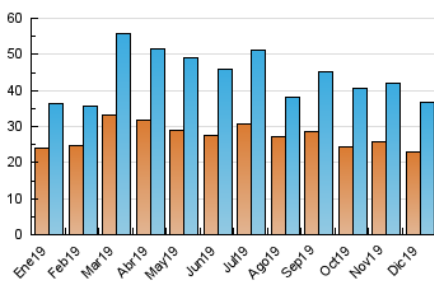

4.3 Por meses

N. únicos / Visitas (x 1000)