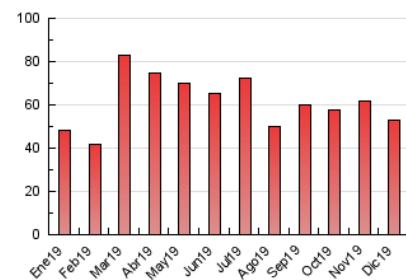

Páginas (x 1000)