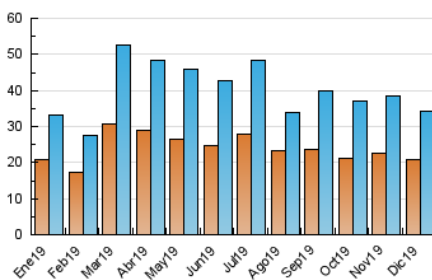

2. Secciones (Nacional)

	PAGINAS	%
HOME	22.654	42.90 %
RESTO	30.152	57.10 %

3. Por día del mes (Nacional)

Día	N. únicos	Visitas	Páginas	Día	N. únicos	Visitas	Páginas	Día	N. únicos	Visitas	Páginas
1	817	879	1.286	11	1.940	2.134	3.457	21	932	1.007	1.603
2	947	1.045	1.626	12	1.999	2.207	3.437	22	787	869	1.330
3	1.713	1.846	2.648	13	1.305	1.470	2.318	23	705	763	1.246
4	1.303	1.422	2.182	14	892	975	1.526	24	521	578	895
5	1.064	1.167	1.829	15	796	856	1.332	25	567	602	888
6	742	795	1.185	16	1.005	1.060	1.712	26	777	847	1.251
7	659	697	1.069	17	1.394	1.521	2.353	27	1.205	1.334	1.866
8	708	757	1.197	18	1.331	1.458	2.356	28	943	1.012	1.479
9	780	842	1.305	19	1.264	1.398	2.250	29	761	821	1.211
10	1.132	1.265	2.139	20	1.089	1.188	1.846	30	698	751	1.095
								31	538	574	889

4. Gráficas (Nacional)

4.1 Por día de la semana (promedio)

N. únicos / Visitas (x 100)

Páginas (x 100)

4.2 Por franja horaria (promedio)

Visitas (x 1000)

Páginas (x 1000)

4.3 Por meses

N. únicos / Visitas (x 1000)

Páginas (x 1000)

5. Observaciones

Este Medio Electrónico de Comunicación ha sido medido por la herramienta Google Analytics de Google

6. Definiciones básicas (Para más información ver Normas Técnicas para el Control de los Medios Electrónicos de Comunicación)

Visita:

Una secuencia ininterrumpida de páginas servidas a un usuario válido. Si dicho usuario no realiza peticiones de páginas en un periodo de tiempo (30 min) la siguiente petición constituirá el inicio de una nueva visita.