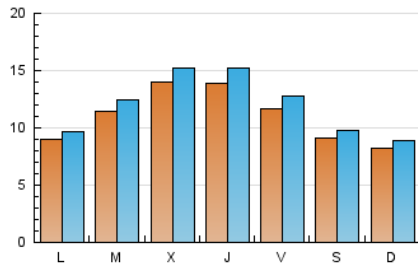

Noticias
 de La Rioja

1. Cifras totales y promedios (Nacional e Internacional)

MES - AÑO	NAVEGADORES UNICOS	VISITAS	PAGINAS
Diciembre - 2019	22.964	36.668	55.920
PROMEDIO DIARIO	1.089	1.183	1.804
PROMEDIO LUNES-VIERNES	1.182	1.287	1.968
PROMEDIO SABADO-DOMINGO	863	929	1.403
PAGINAS / VISITAS	1,53		
DURACION MEDIA VISITAS	0:01:02		
DURACION MEDIA PAGINAS	0:01:56		

2. Secciones (Nacional e Internacional)

	PAGINAS	%
HOME	23.187	41.46 %
RESTO	32.733	58.54 %

3. Por día del mes (Nacional e Internacional)

Día	N. únicos	Visitas	Páginas	Día	N. únicos	Visitas	Páginas	Día	N. únicos	Visitas	Páginas
1	894	957	1.386	11	2.072	2.270	3.631	21	988	1.065	1.667
2	1.086	1.192	1.809	12	2.124	2.335	3.606	22	844	928	1.397
3	1.862	1.997	2.835	13	1.422	1.591	2.465	23	742	805	1.297
4	1.436	1.558	2.383	14	958	1.043	1.608	24	550	608	928
5	1.180	1.291	1.988	15	843	905	1.395	25	595	630	928
6	814	870	1.290	16	1.092	1.147	1.815	26	819	891	1.320
7	704	743	1.130	17	1.503	1.632	2.465	27	1.258	1.392	1.939
8	757	808	1.265	18	1.480	1.610	2.526	28	982	1.051	1.522
9	845	909	1.379	19	1.414	1.550	2.421	29	796	858	1.253
10	1.230	1.369	2.267	20	1.159	1.260	1.926	30	740	794	1.147
								31	571	609	932

4. Gráficas (Nacional e Internacional)

4.1 Por día de la semana (promedio)

N. únicos / Visitas (x 100)

Páginas (x 100)

4.2 Por franja horaria (promedio)

Visitas (x 1000)

Páginas (x 1000)

4.3 Por meses