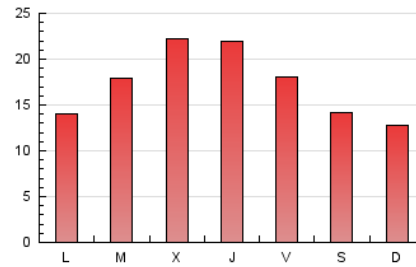

Noticias
de La Rioja

1. Cifras totales y promedios (Nacional)

MES - AÑO	NAVEGADORES UNICOS	VISITAS	PAGINAS
Diciembre - 2019	20.687	34.140	52.806
PROMEDIO DIARIO	1.010	1.101	1.703
PROMEDIO LUNES-VIERNES	1.092	1.194	1.853
PROMEDIO SABADO-DOMINGO	811	875	1.337
PAGINAS / VISITAS	1,55		
DURACION MEDIA VISITAS		0:01:04	
DURACION MEDIA PAGINAS		0:01:55	

2. Secciones (Nacional)

	PAGINAS	%
HOME	22.654	42.90 %
RESTO	30.152	57.10 %

3. Por día del mes (Nacional)

Día	N. únicos	Visitas	Páginas	Día	N. únicos	Visitas	Páginas	Día	N. únicos	Visitas	Páginas
1	817	879	1.286	11	1.940	2.134	3.457	21	932	1.007	1.603
2	947	1.045	1.626	12	1.999	2.207	3.437	22	787	869	1.330
3	1.713	1.846	2.648	13	1.305	1.470	2.318	23	705	763	1.246
4	1.303	1.422	2.182	14	892	975	1.526	24	521	578	895
5	1.064	1.167	1.829	15	796	856	1.332	25	567	602	888
6	742	795	1.185	16	1.005	1.060	1.712	26	777	847	1.251
7	659	697	1.069	17	1.394	1.521	2.353	27	1.205	1.334	1.866
8	708	757	1.197	18	1.331	1.458	2.356	28	943	1.012	1.479
9	780	842	1.305	19	1.264	1.398	2.250	29	761	821	1.211
10	1.132	1.265	2.139	20	1.089	1.188	1.846	30	698	751	1.095
								31	538	574	889

4. Gráficas (Nacional)

4.1 Por día de la semana (promedio)

N. únicos / Visitas (x 100)

Páginas (x 100)

4.2 Por franja horaria (promedio)

Visitas (x 1000)

Páginas (x 1000)

4.3 Por meses