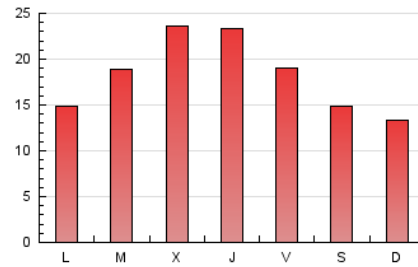

Noticias
 de La Rioja

1. Cifras totales y promedios (Nacional e Internacional)

MES - AÑO	NAVEGADORES UNICOS	VISITAS	PAGINAS
Diciembre - 2019	22.964	36.668	55.920
PROMEDIO DIARIO	1.089	1.183	1.804
PROMEDIO LUNES-VIERNES	1.182	1.287	1.968
PROMEDIO SABADO-DOMINGO	863	929	1.403
PAGINAS / VISITAS	1,53		
DURACION MEDIA VISITAS	0:01:02		
DURACION MEDIA PAGINAS	0:01:56		

2. Secciones (Nacional e Internacional)

	PAGINAS	%
HOME	23.187	41.46 %
RESTO	32.733	58.54 %

3. Por día del mes (Nacional e Internacional)

Día	N. únicos	Visitas	Páginas	Día	N. únicos	Visitas	Páginas	Día	N. únicos	Visitas	Páginas
1	894	957	1.386	11	2.072	2.270	3.631	21	988	1.065	1.667
2	1.086	1.192	1.809	12	2.124	2.335	3.606	22	844	928	1.397
3	1.862	1.997	2.835	13	1.422	1.591	2.465	23	742	805	1.297
4	1.436	1.558	2.383	14	958	1.043	1.608	24	550	608	928
5	1.180	1.291	1.988	15	843	905	1.395	25	595	630	928
6	814	870	1.290	16	1.092	1.147	1.815	26	819	891	1.320
7	704	743	1.130	17	1.503	1.632	2.465	27	1.258	1.392	1.939
8	757	808	1.265	18	1.480	1.610	2.526	28	982	1.051	1.522
9	845	909	1.379	19	1.414	1.550	2.421	29	796	858	1.253
10	1.230	1.369	2.267	20	1.159	1.260	1.926	30	740	794	1.147
								31	571	609	932

4. Gráficas (Nacional e Internacional)

4.1 Por día de la semana (promedio)

N. únicos / Visitas (x 100)

Páginas (x 100)

4.2 Por franja horaria (promedio)

Visitas (x 1000)

Páginas (x 1000)

4.3 Por meses