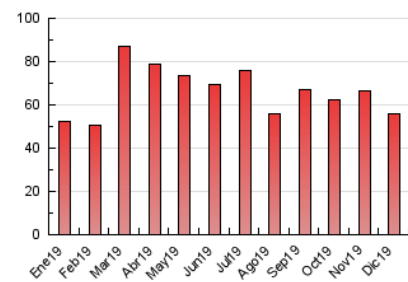

Páginas (x 1000)