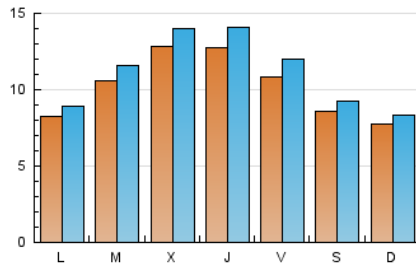

Noticias
de La Rioja

1. Cifras totales y promedios (Nacional)

MES - AÑO	NAVEGADORES UNICOS	VISITAS	PAGINAS
Diciembre - 2019	20.687	34.140	52.806
PROMEDIO DIARIO	1.010	1.101	1.703
PROMEDIO LUNES-VIERNES	1.092	1.194	1.853
PROMEDIO SABADO-DOMINGO	811	875	1.337
PAGINAS / VISITAS	1,55		
DURACION MEDIA VISITAS		0:01:04	
DURACION MEDIA PAGINAS		0:01:55	

2. Secciones (Nacional)

	PAGINAS	%
HOME	22.654	42.90 %
RESTO	30.152	57.10 %

3. Por día del mes (Nacional)

Día	N. únicos	Visitas	Páginas	Día	N. únicos	Visitas	Páginas	Día	N. únicos	Visitas	Páginas
1	817	879	1.286	11	1.940	2.134	3.457	21	932	1.007	1.603
2	947	1.045	1.626	12	1.999	2.207	3.437	22	787	869	1.330
3	1.713	1.846	2.648	13	1.305	1.470	2.318	23	705	763	1.246
4	1.303	1.422	2.182	14	892	975	1.526	24	521	578	895
5	1.064	1.167	1.829	15	796	856	1.332	25	567	602	888
6	742	795	1.185	16	1.005	1.060	1.712	26	777	847	1.251
7	659	697	1.069	17	1.394	1.521	2.353	27	1.205	1.334	1.866
8	708	757	1.197	18	1.331	1.458	2.356	28	943	1.012	1.479
9	780	842	1.305	19	1.264	1.398	2.250	29	761	821	1.211
10	1.132	1.265	2.139	20	1.089	1.188	1.846	30	698	751	1.095
								31	538	574	889

4. Gráficas (Nacional)

4.1 Por día de la semana (promedio)

N. únicos / Visitas (x 100)

Páginas (x 100)

4.2 Por franja horaria (promedio)

Visitas (x 1000)

Páginas (x 1000)

4.3 Por meses