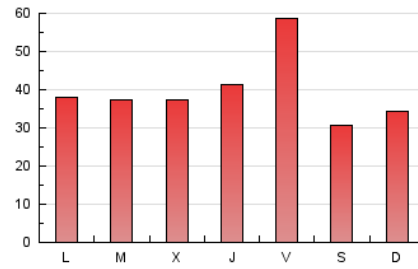

eldiadelarioja.es

1. Cifras totales y promedios (Nacional e Internacional)

MES - AÑO	NAVEGADORES UNICOS	VISITAS	PAGINAS
Octubre - 2021	44.256	74.618	123.454
PROMEDIO DIARIO	2.102	2.407	3.982
PROMEDIO LUNES-VIERNES	2.253	2.590	4.327
PROMEDIO SABADO-DOMINGO	1.785	2.024	3.259
PAGINAS / VISITAS	1,65		
DURACION MEDIA VISITAS	0:01:05		
DURACION MEDIA PAGINAS	0:01:39		

2. Secciones (Nacional e Internacional)

	PAGINAS	%
HOME	31.474	25.49 %
RESTO	91.980	74.51 %

3. Por día del mes (Nacional e Internacional)

Día	N. únicos	Visitas	Páginas	Día	N. únicos	Visitas	Páginas	Día	N. únicos	Visitas	Páginas
1	2.039	2.288	3.841	11	1.600	1.816	3.151	21	2.841	3.174	4.570
2	1.474	1.639	2.797	12	1.481	1.672	2.906	22	1.971	2.220	3.574
3	1.798	2.021	3.752	13	1.896	2.170	3.850	23	1.639	1.828	2.969
4	1.905	2.163	4.724	14	1.916	2.127	3.380	24	2.075	2.286	3.408
5	2.063	2.332	4.568	15	1.739	1.947	3.379	25	1.853	2.051	3.643
6	2.112	2.379	4.038	16	1.663	1.872	3.005	26	2.099	2.361	3.950
7	1.921	2.193	3.674	17	1.732	1.935	2.986	27	1.764	1.971	3.483
8	1.864	2.100	3.708	18	1.885	2.117	3.636	28	2.858	3.224	4.958
9	1.312	1.462	2.376	19	1.825	2.077	3.449	29	7.757	9.813	14.775
10	1.484	1.697	2.842	20	1.934	2.188	3.604	30	2.397	2.772	4.226
								31	2.274	2.723	4.232

4. Gráficas (Nacional e Internacional)

4.1 Por día de la semana (promedio)

N. únicos / Visitas (x 100)

Páginas (x 100)

4.2 Por franja horaria (promedio)

Visitas__ (x 1000)

Páginas (x 1000)

4.3 Por meses