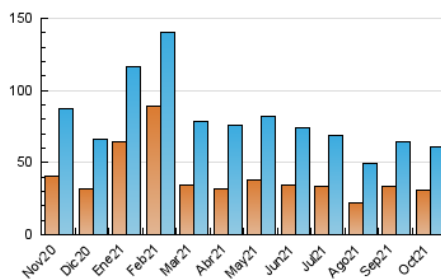

2. Secciones (Nacional)

	PAGINAS	%
HOME	30.660	28.30 %
RESTO	77.684	71.70 %

3. Por día del mes (Nacional)

Día	N. únicos	Visitas	Páginas	Día	N. únicos	Visitas	Páginas	Día	N. únicos	Visitas	Páginas
1	1.568	1.813	3.318	11	1.281	1.489	2.794	21	2.226	2.555	3.913
2	1.132	1.297	2.426	12	1.194	1.382	2.604	22	1.458	1.698	3.014
3	1.410	1.631	3.291	13	1.478	1.751	3.377	23	1.127	1.309	2.413
4	1.448	1.703	4.223	14	1.452	1.661	2.903	24	1.592	1.800	2.900
5	1.557	1.821	4.004	15	1.372	1.580	2.916	25	1.356	1.550	3.100
6	1.610	1.873	3.475	16	1.333	1.539	2.653	26	1.596	1.856	3.404
7	1.459	1.729	3.177	17	1.359	1.556	2.582	27	1.277	1.482	2.966
8	1.448	1.682	3.266	18	1.490	1.718	3.182	28	2.303	2.663	4.360
9	975	1.123	2.008	19	1.416	1.666	2.985	29	7.105	9.132	13.979
10	1.080	1.293	2.413	20	1.582	1.829	3.205	30	1.971	2.332	3.719
								31	1.864	2.303	3.774

4. Gráficas (Nacional)

4.1 Por día de la semana (promedio)

N. únicos / Visitas (x 100)

Páginas (x 100)

4.2 Por franja horaria (promedio)

Visitas__ (x 1000)

Páginas (x 1000)

4.3 Por meses

N. únicos / Visitas (x 1000)

Páginas (x 1000)

5. Observaciones

Este Medio Electrónico de Comunicación ha sido medido por la herramienta Google Analytics de Google

6. Definiciones básicas (Para más información ver Normas Técnicas para el Control de los Medios Electrónicos de Comunicación)

Visita:

Una secuencia ininterrumpida de páginas servidas a un usuario válido. Si dicho usuario no realiza peticiones de páginas en un periodo de tiempo (30 min) la siguiente petición constituirá el inicio de una nueva visita.