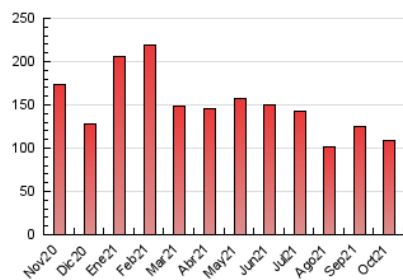

Páginas (x 1000)