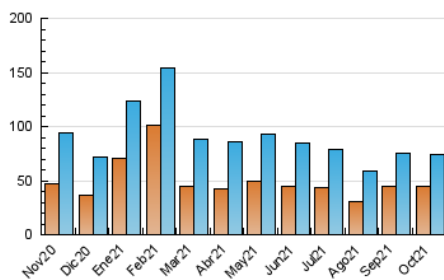

4.3 Por meses

N. únicos / Visitas (x 1000)