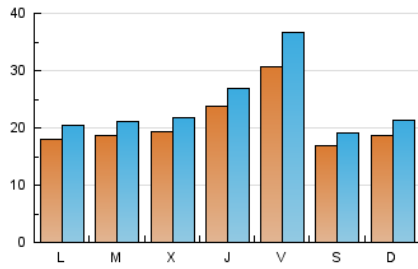

eldiadelarioja.es

1. Cifras totales y promedios (Nacional e Internacional)

MES - AÑO	NAVEGADORES UNICOS	VISITAS	PAGINAS
Octubre - 2021	44.256	74.618	123.454
PROMEDIO DIARIO	2.102	2.407	3.982
PROMEDIO LUNES-VIERNES	2.253	2.590	4.327
PROMEDIO SABADO-DOMINGO	1.785	2.024	3.259
PAGINAS / VISITAS	1,65		
DURACION MEDIA VISITAS	0:01:05		
DURACION MEDIA PAGINAS	0:01:39		

2. Secciones (Nacional e Internacional)

	PAGINAS	%
HOME	31.474	25.49 %
RESTO	91.980	74.51 %

3. Por día del mes (Nacional e Internacional)

Día	N. únicos	Visitas	Páginas	Día	N. únicos	Visitas	Páginas	Día	N. únicos	Visitas	Páginas
1	2.039	2.288	3.841	11	1.600	1.816	3.151	21	2.841	3.174	4.570
2	1.474	1.639	2.797	12	1.481	1.672	2.906	22	1.971	2.220	3.574
3	1.798	2.021	3.752	13	1.896	2.170	3.850	23	1.639	1.828	2.969
4	1.905	2.163	4.724	14	1.916	2.127	3.380	24	2.075	2.286	3.408
5	2.063	2.332	4.568	15	1.739	1.947	3.379	25	1.853	2.051	3.643
6	2.112	2.379	4.038	16	1.663	1.872	3.005	26	2.099	2.361	3.950
7	1.921	2.193	3.674	17	1.732	1.935	2.986	27	1.764	1.971	3.483
8	1.864	2.100	3.708	18	1.885	2.117	3.636	28	2.858	3.224	4.958
9	1.312	1.462	2.376	19	1.825	2.077	3.449	29	7.757	9.813	14.775
10	1.484	1.697	2.842	20	1.934	2.188	3.604	30	2.397	2.772	4.226
								31	2.274	2.723	4.232

4. Gráficas (Nacional e Internacional)

4.1 Por día de la semana (promedio)

N. únicos / Visitas (x 100)

Páginas (x 100)

4.2 Por franja horaria (promedio)

Visitas__ (x 1000)

Páginas (x 1000)

4.3 Por meses