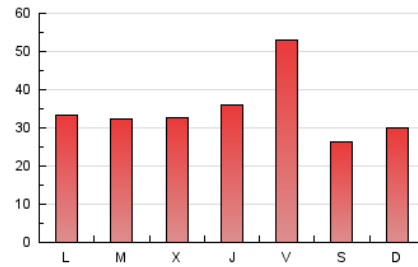

eldiadelarioja.es

1. Cifras totales y promedios (Nacional)

MES - AÑO	NAVEGADORES UNICOS	VISITAS	PAGINAS
Octubre - 2021	31.075	60.816	108.344
PROMEDIO DIARIO	1.662	1.962	3.495
PROMEDIO LUNES-VIERNES	1.794	2.125	3.817
PROMEDIO SABADO-DOMINGO	1.384	1.618	2.818
PAGINAS / VISITAS	1,78		
DURACION MEDIA VISITAS	0:01:16		
DURACION MEDIA PAGINAS	0:01:38		

2. Secciones (Nacional)

	PAGINAS	%
HOME	30.660	28.30 %
RESTO	77.684	71.70 %

3. Por día del mes (Nacional)

Día	N. únicos	Visitas	Páginas	Día	N. únicos	Visitas	Páginas	Día	N. únicos	Visitas	Páginas
1	1.568	1.813	3.318	11	1.281	1.489	2.794	21	2.226	2.555	3.913
2	1.132	1.297	2.426	12	1.194	1.382	2.604	22	1.458	1.698	3.014
3	1.410	1.631	3.291	13	1.478	1.751	3.377	23	1.127	1.309	2.413
4	1.448	1.703	4.223	14	1.452	1.661	2.903	24	1.592	1.800	2.900
5	1.557	1.821	4.004	15	1.372	1.580	2.916	25	1.356	1.550	3.100
6	1.610	1.873	3.475	16	1.333	1.539	2.653	26	1.596	1.856	3.404
7	1.459	1.729	3.177	17	1.359	1.556	2.582	27	1.277	1.482	2.966
8	1.448	1.682	3.266	18	1.490	1.718	3.182	28	2.303	2.663	4.360
9	975	1.123	2.008	19	1.416	1.666	2.985	29	7.105	9.132	13.979
10	1.080	1.293	2.413	20	1.582	1.829	3.205	30	1.971	2.332	3.719
								31	1.864	2.303	3.774

4. Gráficas (Nacional)

4.1 Por día de la semana (promedio)

N. únicos / Visitas (x 100)

Páginas (x 100)

4.2 Por franja horaria (promedio)

Visitas__ (x 1000)

Páginas (x 1000)

4.3 Por meses