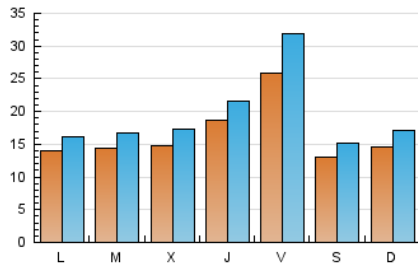

eldiadelarioja.es

1. Cifras totales y promedios (Nacional)

MES - AÑO	NAVEGADORES UNICOS	VISITAS	PAGINAS
Octubre - 2021	31.075	60.816	108.344
PROMEDIO DIARIO	1.662	1.962	3.495
PROMEDIO LUNES-VIERNES	1.794	2.125	3.817
PROMEDIO SABADO-DOMINGO	1.384	1.618	2.818
PAGINAS / VISITAS	1,78		
DURACION MEDIA VISITAS	0:01:16		
DURACION MEDIA PAGINAS	0:01:38		

2. Secciones (Nacional)

	PAGINAS	%
HOME	30.660	28.30 %
RESTO	77.684	71.70 %

3. Por día del mes (Nacional)

Día	N. únicos	Visitas	Páginas	Día	N. únicos	Visitas	Páginas	Día	N. únicos	Visitas	Páginas
1	1.568	1.813	3.318	11	1.281	1.489	2.794	21	2.226	2.555	3.913
2	1.132	1.297	2.426	12	1.194	1.382	2.604	22	1.458	1.698	3.014
3	1.410	1.631	3.291	13	1.478	1.751	3.377	23	1.127	1.309	2.413
4	1.448	1.703	4.223	14	1.452	1.661	2.903	24	1.592	1.800	2.900
5	1.557	1.821	4.004	15	1.372	1.580	2.916	25	1.356	1.550	3.100
6	1.610	1.873	3.475	16	1.333	1.539	2.653	26	1.596	1.856	3.404
7	1.459	1.729	3.177	17	1.359	1.556	2.582	27	1.277	1.482	2.966
8	1.448	1.682	3.266	18	1.490	1.718	3.182	28	2.303	2.663	4.360
9	975	1.123	2.008	19	1.416	1.666	2.985	29	7.105	9.132	13.979
10	1.080	1.293	2.413	20	1.582	1.829	3.205	30	1.971	2.332	3.719
								31	1.864	2.303	3.774

4. Gráficas (Nacional)

4.1 Por día de la semana (promedio)

N. únicos / Visitas (x 100)

Páginas (x 100)

4.2 Por franja horaria (promedio)

Visitas__ (x 1000)

Páginas (x 1000)

4.3 Por meses