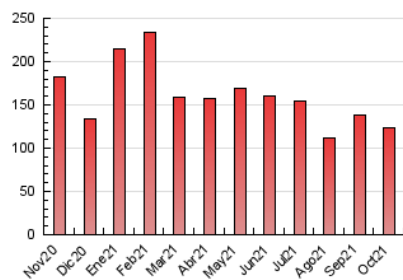

Páginas (x 1000)