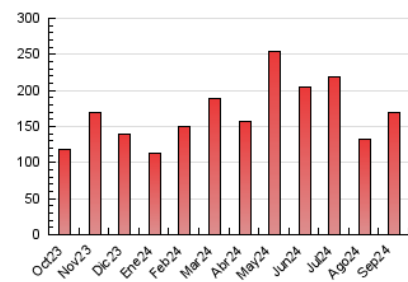

2. Secciones (Nacional)

	PAGINAS	%
HOME	37.861	22.25 %
RESTO	132.276	77.75 %

3. Por día del mes (Nacional)

Día	N. únicos	Visitas	Páginas	Día	N. únicos	Visitas	Páginas	Día	N. únicos	Visitas	Páginas
1	1.310	1.537	3.011	11	2.423	2.898	5.792	21	2.126	2.452	5.780
2	1.667	1.987	4.012	12	2.002	2.346	4.717	22	1.937	2.257	4.767
3	1.791	2.099	4.305	13	1.610	1.884	3.951	23	2.245	2.599	5.655
4	2.179	2.564	5.044	14	1.698	1.956	4.025	24	2.354	2.723	5.487
5	2.000	2.344	4.979	15	1.736	1.967	3.907	25	1.955	2.262	4.908
6	1.916	2.232	4.625	16	2.105	2.471	5.342	26	2.739	3.134	6.118
7	4.224	4.487	7.855	17	2.861	3.373	6.642	27	2.352	2.708	5.347
8	2.553	2.804	5.226	18	3.989	4.568	8.478	28	1.351	1.575	3.274
9	2.269	2.685	5.456	19	2.542	2.898	5.937	29	1.924	2.177	4.347
10	2.439	2.817	5.840	20	2.678	3.075	7.784	30	8.666	9.428	17.526

4. Gráficas (Nacional)

4.1 Por día de la semana (promedio)

N. únicos / Visitas (x 100)

Páginas (x 100)

4.2 Por franja horaria (promedio)

Visitas_ (x 1000)

Páginas (x 1000)

4.3 Por meses

N. únicos / Visitas (x 1000)

Páginas (x 1000)

5. Observaciones

Este Medio Electrónico de Comunicación ha sido medido por la herramienta Google Analytics de Google (GA4).

6. Definiciones básicas (Para más información ver Normas Técnicas para el Control de los Medios Electrónicos de Comunicación)

Visita:

Una secuencia ininterrumpida de páginas servidas a un usuario válido. Si dicho usuario no realiza peticiones de páginas en un periodo de tiempo (30 min) la siguiente petición constituirá el inicio de una nueva visita.