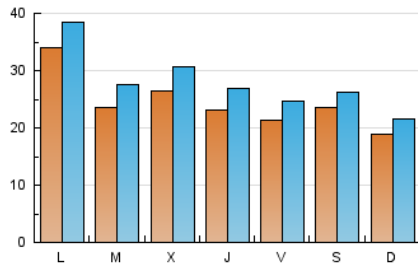

eldiadelarioja.es

1. Cifras totales y promedios (Nacional)

MES - AÑO	NAVEGADORES UNICOS	VISITAS	PAGINAS
Septiembre - 2024	51.378	84.307	170.137
PROMEDIO DIARIO	2.455	2.810	5.671
PROMEDIO LUNES-VIERNES	2.609	3.005	6.093
PROMEDIO SABADO-DOMINGO	2.095	2.357	4.688
PAGINAS / VISITAS	2,02		
DURACION MEDIA VISITAS	0:02:11		
TIEMPO INTERACCIÓN MEDIO	0:01:45		

2. Secciones (Nacional)

	PAGINAS	%
HOME	37.861	22.25 %
RESTO	132.276	77.75 %

3. Por día del mes (Nacional)

Día	N. únicos	Visitas	Páginas	Día	N. únicos	Visitas	Páginas	Día	N. únicos	Visitas	Páginas
1	1.310	1.537	3.011	11	2.423	2.898	5.792	21	2.126	2.452	5.780
2	1.667	1.987	4.012	12	2.002	2.346	4.717	22	1.937	2.257	4.767
3	1.791	2.099	4.305	13	1.610	1.884	3.951	23	2.245	2.599	5.655
4	2.179	2.564	5.044	14	1.698	1.956	4.025	24	2.354	2.723	5.487
5	2.000	2.344	4.979	15	1.736	1.967	3.907	25	1.955	2.262	4.908
6	1.916	2.232	4.625	16	2.105	2.471	5.342	26	2.739	3.134	6.118
7	4.224	4.487	7.855	17	2.861	3.373	6.642	27	2.352	2.708	5.347
8	2.553	2.804	5.226	18	3.989	4.568	8.478	28	1.351	1.575	3.274
9	2.269	2.685	5.456	19	2.542	2.898	5.937	29	1.924	2.177	4.347
10	2.439	2.817	5.840	20	2.678	3.075	7.784	30	8.666	9.428	17.526

4. Gráficas (Nacional)

4.1 Por día de la semana (promedio)

N. únicos / Visitas (x 100)

Páginas (x 100)

4.2 Por franja horaria (promedio)

Visitas_ (x 1000)

Páginas (x 1000)

4.3 Por meses