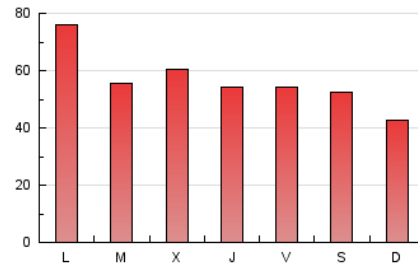

eldiadelarioja.es

1. Cifras totales y promedios (Nacional)

MES - AÑO	NAVEGADORES UNICOS	VISITAS	PAGINAS
Septiembre - 2024	51.378	84.307	170.137
PROMEDIO DIARIO	2.455	2.810	5.671
PROMEDIO LUNES-VIERNES	2.609	3.005	6.093
PROMEDIO SABADO-DOMINGO	2.095	2.357	4.688
PAGINAS / VISITAS	2,02		
DURACION MEDIA VISITAS	0:02:11		
TIEMPO INTERACCIÓN MEDIO	0:01:45		

2. Secciones (Nacional)

	PAGINAS	%
HOME	37.861	22.25 %
RESTO	132.276	77.75 %

3. Por día del mes (Nacional)

Día	N. únicos	Visitas	Páginas	Día	N. únicos	Visitas	Páginas	Día	N. únicos	Visitas	Páginas
1	1.310	1.537	3.011	11	2.423	2.898	5.792	21	2.126	2.452	5.780
2	1.667	1.987	4.012	12	2.002	2.346	4.717	22	1.937	2.257	4.767
3	1.791	2.099	4.305	13	1.610	1.884	3.951	23	2.245	2.599	5.655
4	2.179	2.564	5.044	14	1.698	1.956	4.025	24	2.354	2.723	5.487
5	2.000	2.344	4.979	15	1.736	1.967	3.907	25	1.955	2.262	4.908
6	1.916	2.232	4.625	16	2.105	2.471	5.342	26	2.739	3.134	6.118
7	4.224	4.487	7.855	17	2.861	3.373	6.642	27	2.352	2.708	5.347
8	2.553	2.804	5.226	18	3.989	4.568	8.478	28	1.351	1.575	3.274
9	2.269	2.685	5.456	19	2.542	2.898	5.937	29	1.924	2.177	4.347
10	2.439	2.817	5.840	20	2.678	3.075	7.784	30	8.666	9.428	17.526

4. Gráficas (Nacional)

4.1 Por día de la semana (promedio)

N. únicos / Visitas (x 100)

Páginas (x 100)

4.2 Por franja horaria (promedio)

Visitas_ (x 1000)

Páginas (x 1000)

4.3 Por meses