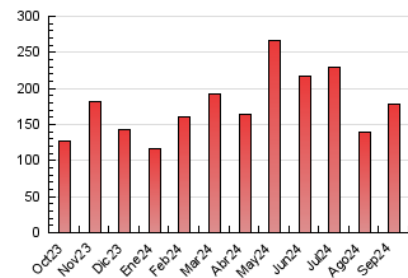

Páginas (x 1000)