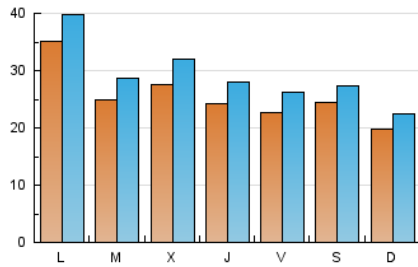

eldiadelarioja.es

1. Cifras totales y promedios (Nacional e Internacional)

MES - AÑO	NAVEGADORES UNICOS	VISITAS	PAGINAS
Septiembre - 2024	54.282	87.987	177.404
PROMEDIO DIARIO	2.567	2.933	5.913
PROMEDIO LUNES-VIERNES	2.729	3.137	6.353
PROMEDIO SABADO-DOMINGO	2.188	2.456	4.887
PAGINAS / VISITAS	2,02		
DURACION MEDIA VISITAS	0:02:10		
TIEMPO INTERACCIÓN MEDIO	0:01:42		

2. Secciones (Nacional e Internacional)

	PAGINAS	%
HOME	38.851	21.90 %
RESTO	138.553	78.10 %

3. Por día del mes (Nacional e Internacional)

Día	N. únicos	Visitas	Páginas	Día	N. únicos	Visitas	Páginas	Día	N. únicos	Visitas	Páginas
1	1.378	1.607	3.168	11	2.549	3.042	6.056	21	2.248	2.583	6.065
2	1.761	2.092	4.240	12	2.129	2.485	4.971	22	2.035	2.364	4.948
3	1.894	2.216	4.542	13	1.715	1.996	4.173	23	2.371	2.744	5.932
4	2.300	2.686	5.329	14	1.787	2.052	4.232	24	2.463	2.809	5.722
5	2.096	2.445	5.179	15	1.821	2.053	4.076	25	2.064	2.384	5.156
6	2.032	2.352	4.895	16	2.211	2.588	5.567	26	2.838	3.246	6.342
7	4.328	4.597	8.068	17	3.004	3.550	6.937	27	2.485	2.865	5.624
8	2.646	2.908	5.423	18	4.108	4.710	8.702	28	1.438	1.673	3.470
9	2.385	2.845	5.688	19	2.663	3.046	6.227	29	2.011	2.270	4.534
10	2.551	2.887	6.060	20	2.838	3.253	8.150	30	8.857	9.639	17.928

4. Gráficas (Nacional e Internacional)

4.1 Por día de la semana (promedio)

N. únicos / Visitas (x 100)

Páginas (x 100)

4.2 Por franja horaria (promedio)

Visitas_ (x 1000)

Páginas (x 1000)

4.3 Por meses