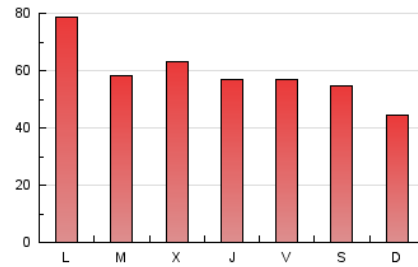

eldiadelarioja.es

1. Cifras totales y promedios (Nacional e Internacional)

MES - AÑO	NAVEGADORES UNICOS	VISITAS	PAGINAS
Septiembre - 2024	54.282	87.987	177.404
PROMEDIO DIARIO	2.567	2.933	5.913
PROMEDIO LUNES-VIERNES	2.729	3.137	6.353
PROMEDIO SABADO-DOMINGO	2.188	2.456	4.887
PAGINAS / VISITAS	2,02		
DURACION MEDIA VISITAS	0:02:10		
TIEMPO INTERACCIÓN MEDIO	0:01:42		

2. Secciones (Nacional e Internacional)

	PAGINAS	%
HOME	38.851	21.90 %
RESTO	138.553	78.10 %

3. Por día del mes (Nacional e Internacional)

Día	N. únicos	Visitas	Páginas	Día	N. únicos	Visitas	Páginas	Día	N. únicos	Visitas	Páginas
1	1.378	1.607	3.168	11	2.549	3.042	6.056	21	2.248	2.583	6.065
2	1.761	2.092	4.240	12	2.129	2.485	4.971	22	2.035	2.364	4.948
3	1.894	2.216	4.542	13	1.715	1.996	4.173	23	2.371	2.744	5.932
4	2.300	2.686	5.329	14	1.787	2.052	4.232	24	2.463	2.809	5.722
5	2.096	2.445	5.179	15	1.821	2.053	4.076	25	2.064	2.384	5.156
6	2.032	2.352	4.895	16	2.211	2.588	5.567	26	2.838	3.246	6.342
7	4.328	4.597	8.068	17	3.004	3.550	6.937	27	2.485	2.865	5.624
8	2.646	2.908	5.423	18	4.108	4.710	8.702	28	1.438	1.673	3.470
9	2.385	2.845	5.688	19	2.663	3.046	6.227	29	2.011	2.270	4.534
10	2.551	2.887	6.060	20	2.838	3.253	8.150	30	8.857	9.639	17.928

4. Gráficas (Nacional e Internacional)

4.1 Por día de la semana (promedio)

N. únicos / Visitas (x 100)

Páginas (x 100)

4.2 Por franja horaria (promedio)

Visitas_ (x 1000)

Páginas (x 1000)

4.3 Por meses