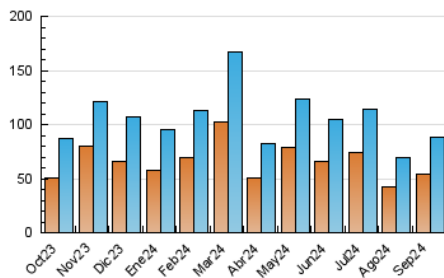

4.3 Por meses

N. únicos / Visitas (x 1000)