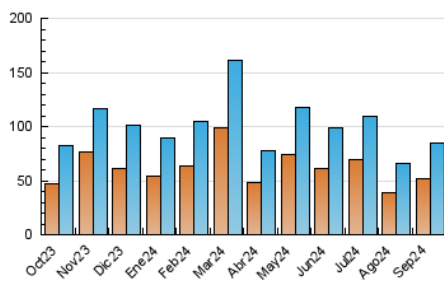

2. Secciones (Nacional)

	PAGINAS	%
HOME	37.861	22.25 %
RESTO	132.276	77.75 %

3. Por día del mes (Nacional)

Día	N. únicos	Visitas	Páginas	Día	N. únicos	Visitas	Páginas	Día	N. únicos	Visitas	Páginas
1	1.310	1.537	3.011	11	2.423	2.898	5.792	21	2.126	2.452	5.780
2	1.667	1.987	4.012	12	2.002	2.346	4.717	22	1.937	2.257	4.767
3	1.791	2.099	4.305	13	1.610	1.884	3.951	23	2.245	2.599	5.655
4	2.179	2.564	5.044	14	1.698	1.956	4.025	24	2.354	2.723	5.487
5	2.000	2.344	4.979	15	1.736	1.967	3.907	25	1.955	2.262	4.908
6	1.916	2.232	4.625	16	2.105	2.471	5.342	26	2.739	3.134	6.118
7	4.224	4.487	7.855	17	2.861	3.373	6.642	27	2.352	2.708	5.347
8	2.553	2.804	5.226	18	3.989	4.568	8.478	28	1.351	1.575	3.274
9	2.269	2.685	5.456	19	2.542	2.898	5.937	29	1.924	2.177	4.347
10	2.439	2.817	5.840	20	2.678	3.075	7.784	30	8.666	9.428	17.526

4. Gráficas (Nacional)

4.1 Por día de la semana (promedio)

N. únicos / Visitas (x 100)

Páginas (x 100)

4.2 Por franja horaria (promedio)

Visitas_ (x 1000)

Páginas (x 1000)

4.3 Por meses

N. únicos / Visitas (x 1000)

Páginas (x 1000)

5. Observaciones

Este Medio Electrónico de Comunicación ha sido medido por la herramienta Google Analytics de Google (GA4).

6. Definiciones básicas (Para más información ver Normas Técnicas para el Control de los Medios Electrónicos de Comunicación)

Visita:

Una secuencia ininterrumpida de páginas servidas a un usuario válido. Si dicho usuario no realiza peticiones de páginas en un periodo de tiempo (30 min) la siguiente petición constituirá el inicio de una nueva visita.