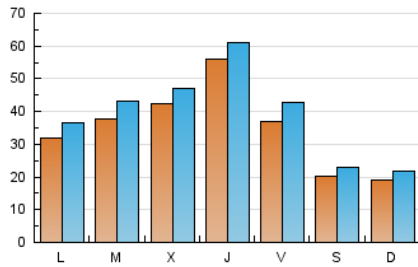

eldiadelarioja.es

1. Cifras totales y promedios (Nacional e Internacional)

MES - AÑO	NAVEGADORES UNICOS	VISITAS	PAGINAS
Septiembre - 2023	73.048	116.621	165.170
PROMEDIO DIARIO	3.444	3.887	5.506
PROMEDIO LUNES-VIERNES	4.077	4.588	6.379
PROMEDIO SABADO-DOMINGO	1.969	2.252	3.467
PAGINAS / VISITAS	1,42		
DURACION MEDIA VISITAS	0:01:55		
TIEMPO INTERACCIÓN MEDIO	0:01:08		

2. Secciones (Nacional e Internacional)

	PAGINAS	%
HOME	40.890	24.76 %
RESTO	124.280	75.24 %

3. Por día del mes (Nacional e Internacional)

Día	N. únicos	Visitas	Páginas	Día	N. únicos	Visitas	Páginas	Día	N. únicos	Visitas	Páginas
1	1.871	2.189	3.403	11	3.028	3.536	5.056	21	2.181	2.547	4.265
2	1.555	1.824	3.300	12	7.071	7.739	9.186	22	3.367	4.203	7.200
3	1.595	1.843	3.369	13	4.834	5.381	6.868	23	2.486	2.801	3.868
4	3.668	4.260	7.046	14	2.647	3.004	4.413	24	1.756	2.023	2.983
5	3.890	4.553	7.802	15	2.714	3.185	4.845	25	2.511	2.885	5.120
6	2.773	3.166	5.458	16	1.766	2.033	3.607	26	2.302	2.726	4.213
7	2.869	3.260	4.989	17	2.504	2.883	4.698	27	7.393	8.029	8.999
8	2.241	2.629	4.169	18	3.545	3.981	6.379	28	14.636	15.536	16.396
9	1.514	1.768	2.620	19	1.894	2.200	4.122	29	8.254	9.090	10.003
10	1.721	1.997	2.871	20	1.921	2.251	4.036	30	2.822	3.099	3.886

4. Gráficas (Nacional e Internacional)

4.1 Por día de la semana (promedio)

N. únicos / Visitas (x 100)

Páginas (x 100)

4.2 Por franja horaria (promedio)

Visitas_ (x 1000)

Páginas (x 1000)

4.3 Por meses