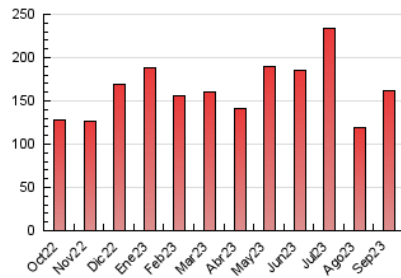

2. Secciones (Nacional)

	PAGINAS	%
HOME	40.003	24.80 %
RESTO	121.325	75.20 %

3. Por día del mes (Nacional)

Día	N. únicos	Visitas	Páginas	Día	N. únicos	Visitas	Páginas	Día	N. únicos	Visitas	Páginas
1	1.805	2.120	3.326	11	2.877	3.374	4.922	21	2.008	2.365	4.115
2	1.509	1.770	3.207	12	6.869	7.526	8.999	22	3.210	4.051	7.004
3	1.549	1.792	3.304	13	4.665	5.214	6.704	23	2.369	2.680	3.782
4	3.566	4.127	6.876	14	2.533	2.887	4.329	24	1.657	1.916	2.931
5	3.765	4.393	7.579	15	2.608	3.061	4.715	25	2.394	2.796	5.014
6	2.687	3.063	5.277	16	1.659	1.917	3.474	26	2.162	2.574	4.097
7	2.794	3.180	4.878	17	2.399	2.775	4.611	27	7.234	7.855	8.872
8	2.116	2.498	4.069	18	3.414	3.844	6.245	28	14.462	15.373	16.222
9	1.387	1.636	2.562	19	1.710	2.002	3.909	29	8.122	8.895	9.863
10	1.570	1.839	2.809	20	1.783	2.100	3.821	30	2.708	2.984	3.812

4. Gráficas (Nacional)

4.1 Por día de la semana (promedio)

N. únicos / Visitas (x 100)

Páginas (x 100)

4.2 Por franja horaria (promedio)

Visitas_ (x 1000)

Páginas (x 1000)

4.3 Por meses

N. únicos / Visitas (x 1000)

Páginas (x 1000)

5. Observaciones

Este Medio Electrónico de Comunicación ha sido medido por la herramienta Google Analytics de Google (GA4)

6. Definiciones básicas (Para más información ver Normas Técnicas para el Control de los Medios Electrónicos de Comunicación)

Visita:

Una secuencia ininterrumpida de páginas servidas a un usuario válido. Si dicho usuario no realiza peticiones de páginas en un periodo de tiempo (30 min) la siguiente petición constituirá el inicio de una nueva visita.