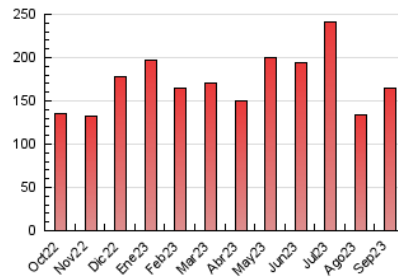

Páginas (x 1000)