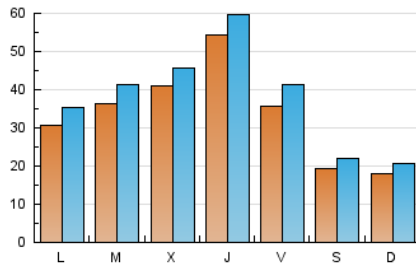

eldiadelarioja.es

1. Cifras totales y promedios (Nacional)

MES - AÑO	NAVEGADORES UNICOS	VISITAS	PAGINAS
Septiembre - 2023	69.803	112.607	161.328
PROMEDIO DIARIO	3.320	3.754	5.378
PROMEDIO LUNES-VIERNES	3.942	4.443	6.230
PROMEDIO SABADO-DOMINGO	1.867	2.145	3.388
PAGINAS / VISITAS	1,43		
DURACION MEDIA VISITAS	0:01:55		
TIEMPO INTERACCIÓN MEDIO	0:01:10		

2. Secciones (Nacional)

	PAGINAS	%
HOME	40.003	24.80 %
RESTO	121.325	75.20 %

3. Por día del mes (Nacional)

Día	N. únicos	Visitas	Páginas	Día	N. únicos	Visitas	Páginas	Día	N. únicos	Visitas	Páginas
1	1.805	2.120	3.326	11	2.877	3.374	4.922	21	2.008	2.365	4.115
2	1.509	1.770	3.207	12	6.869	7.526	8.999	22	3.210	4.051	7.004
3	1.549	1.792	3.304	13	4.665	5.214	6.704	23	2.369	2.680	3.782
4	3.566	4.127	6.876	14	2.533	2.887	4.329	24	1.657	1.916	2.931
5	3.765	4.393	7.579	15	2.608	3.061	4.715	25	2.394	2.796	5.014
6	2.687	3.063	5.277	16	1.659	1.917	3.474	26	2.162	2.574	4.097
7	2.794	3.180	4.878	17	2.399	2.775	4.611	27	7.234	7.855	8.872
8	2.116	2.498	4.069	18	3.414	3.844	6.245	28	14.462	15.373	16.222
9	1.387	1.636	2.562	19	1.710	2.002	3.909	29	8.122	8.895	9.863
10	1.570	1.839	2.809	20	1.783	2.100	3.821	30	2.708	2.984	3.812

4. Gráficas (Nacional)

4.1 Por día de la semana (promedio)

N. únicos / Visitas (x 100)

Páginas (x 100)

4.2 Por franja horaria (promedio)

Visitas_ (x 1000)

Páginas (x 1000)

4.3 Por meses