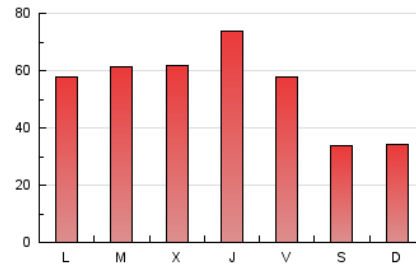

eldiadelarioja.es

1. Cifras totales y promedios (Nacional)

MES - AÑO	NAVEGADORES UNICOS	VISITAS	PAGINAS
Septiembre - 2023	69.803	112.607	161.328
PROMEDIO DIARIO	3.320	3.754	5.378
PROMEDIO LUNES-VIERNES	3.942	4.443	6.230
PROMEDIO SABADO-DOMINGO	1.867	2.145	3.388
PAGINAS / VISITAS	1,43		
DURACION MEDIA VISITAS	0:01:55		
TIEMPO INTERACCIÓN MEDIO	0:01:10		

2. Secciones (Nacional)

	PAGINAS	%
HOME	40.003	24.80 %
RESTO	121.325	75.20 %

3. Por día del mes (Nacional)

Día	N. únicos	Visitas	Páginas	Día	N. únicos	Visitas	Páginas	Día	N. únicos	Visitas	Páginas
1	1.805	2.120	3.326	11	2.877	3.374	4.922	21	2.008	2.365	4.115
2	1.509	1.770	3.207	12	6.869	7.526	8.999	22	3.210	4.051	7.004
3	1.549	1.792	3.304	13	4.665	5.214	6.704	23	2.369	2.680	3.782
4	3.566	4.127	6.876	14	2.533	2.887	4.329	24	1.657	1.916	2.931
5	3.765	4.393	7.579	15	2.608	3.061	4.715	25	2.394	2.796	5.014
6	2.687	3.063	5.277	16	1.659	1.917	3.474	26	2.162	2.574	4.097
7	2.794	3.180	4.878	17	2.399	2.775	4.611	27	7.234	7.855	8.872
8	2.116	2.498	4.069	18	3.414	3.844	6.245	28	14.462	15.373	16.222
9	1.387	1.636	2.562	19	1.710	2.002	3.909	29	8.122	8.895	9.863
10	1.570	1.839	2.809	20	1.783	2.100	3.821	30	2.708	2.984	3.812

4. Gráficas (Nacional)

4.1 Por día de la semana (promedio)

N. únicos / Visitas (x 100)

Páginas (x 100)

4.2 Por franja horaria (promedio)

Visitas_ (x 1000)

Páginas (x 1000)

4.3 Por meses