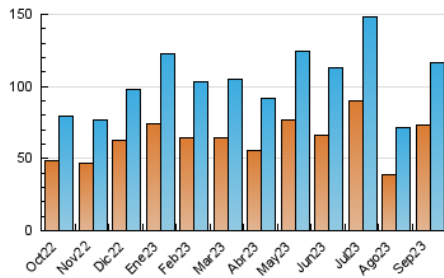

4.2 Por franja horaria (promedio)

Visitas_ (x 1000)

Páginas (x 1000)

4.3 Por meses

N. únicos / Visitas (x 1000)