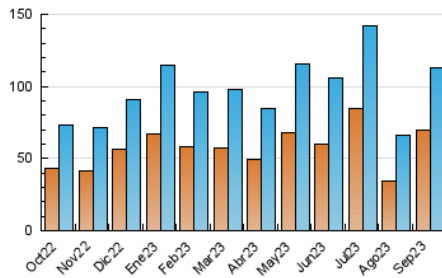

2. Secciones (Nacional)

	PAGINAS	%
HOME	40.003	24.80 %
RESTO	121.325	75.20 %

3. Por día del mes (Nacional)

Día	N. únicos	Visitas	Páginas	Día	N. únicos	Visitas	Páginas	Día	N. únicos	Visitas	Páginas
1	1.805	2.120	3.326	11	2.877	3.374	4.922	21	2.008	2.365	4.115
2	1.509	1.770	3.207	12	6.869	7.526	8.999	22	3.210	4.051	7.004
3	1.549	1.792	3.304	13	4.665	5.214	6.704	23	2.369	2.680	3.782
4	3.566	4.127	6.876	14	2.533	2.887	4.329	24	1.657	1.916	2.931
5	3.765	4.393	7.579	15	2.608	3.061	4.715	25	2.394	2.796	5.014
6	2.687	3.063	5.277	16	1.659	1.917	3.474	26	2.162	2.574	4.097
7	2.794	3.180	4.878	17	2.399	2.775	4.611	27	7.234	7.855	8.872
8	2.116	2.498	4.069	18	3.414	3.844	6.245	28	14.462	15.373	16.222
9	1.387	1.636	2.562	19	1.710	2.002	3.909	29	8.122	8.895	9.863
10	1.570	1.839	2.809	20	1.783	2.100	3.821	30	2.708	2.984	3.812

4. Gráficas (Nacional)

4.1 Por día de la semana (promedio)

N. únicos / Visitas (x 100)

Páginas (x 100)

4.2 Por franja horaria (promedio)

Visitas_ (x 1000)

Páginas (x 1000)

4.3 Por meses

N. únicos / Visitas (x 1000)

Páginas (x 1000)

5. Observaciones

Este Medio Electrónico de Comunicación ha sido medido por la herramienta Google Analytics de Google (GA4)

6. Definiciones básicas (Para más información ver Normas Técnicas para el Control de los Medios Electrónicos de Comunicación)

Visita:

Una secuencia ininterrumpida de páginas servidas a un usuario válido. Si dicho usuario no realiza peticiones de páginas en un periodo de tiempo (30 min) la siguiente petición constituirá el inicio de una nueva visita.