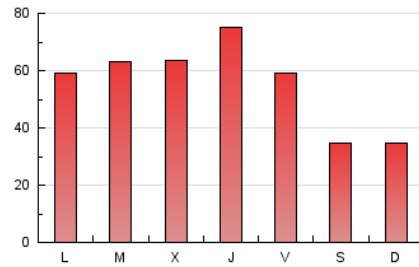

eldiadelarioja.es

1. Cifras totales y promedios (Nacional e Internacional)

MES - AÑO	NAVEGADORES UNICOS	VISITAS	PAGINAS
Septiembre - 2023	73.048	116.621	165.170
PROMEDIO DIARIO	3.444	3.887	5.506
PROMEDIO LUNES-VIERNES	4.077	4.588	6.379
PROMEDIO SABADO-DOMINGO	1.969	2.252	3.467
PAGINAS / VISITAS	1,42		
DURACION MEDIA VISITAS	0:01:55		
TIEMPO INTERACCIÓN MEDIO	0:01:08		

2. Secciones (Nacional e Internacional)

	PAGINAS	%
HOME	40.890	24.76 %
RESTO	124.280	75.24 %

3. Por día del mes (Nacional e Internacional)

Día	N. únicos	Visitas	Páginas	Día	N. únicos	Visitas	Páginas	Día	N. únicos	Visitas	Páginas
1	1.871	2.189	3.403	11	3.028	3.536	5.056	21	2.181	2.547	4.265
2	1.555	1.824	3.300	12	7.071	7.739	9.186	22	3.367	4.203	7.200
3	1.595	1.843	3.369	13	4.834	5.381	6.868	23	2.486	2.801	3.868
4	3.668	4.260	7.046	14	2.647	3.004	4.413	24	1.756	2.023	2.983
5	3.890	4.553	7.802	15	2.714	3.185	4.845	25	2.511	2.885	5.120
6	2.773	3.166	5.458	16	1.766	2.033	3.607	26	2.302	2.726	4.213
7	2.869	3.260	4.989	17	2.504	2.883	4.698	27	7.393	8.029	8.999
8	2.241	2.629	4.169	18	3.545	3.981	6.379	28	14.636	15.536	16.396
9	1.514	1.768	2.620	19	1.894	2.200	4.122	29	8.254	9.090	10.003
10	1.721	1.997	2.871	20	1.921	2.251	4.036	30	2.822	3.099	3.886

4. Gráficas (Nacional e Internacional)

4.1 Por día de la semana (promedio)

N. únicos / Visitas (x 100)

Páginas (x 100)

4.2 Por franja horaria (promedio)

Visitas_ (x 1000)

Páginas (x 1000)

4.3 Por meses