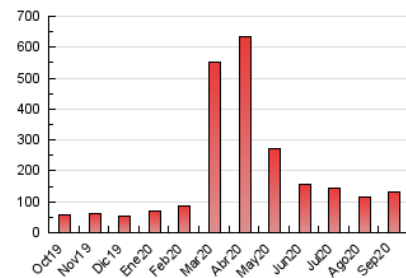

2. Secciones (Nacional)

	PAGINAS	%
HOME	43.641	32.98 %
RESTO	88.688	67.02 %

3. Por día del mes (Nacional)

Día	N. únicos	Visitas	Páginas	Día	N. únicos	Visitas	Páginas	Día	N. únicos	Visitas	Páginas
1	2.987	3.516	5.938	11	2.147	2.422	4.141	21	2.110	2.418	4.297
2	2.651	3.055	5.256	12	1.391	1.612	3.084	22	2.062	2.389	4.196
3	2.241	2.623	4.474	13	1.641	1.855	3.304	23	1.976	2.313	4.321
4	2.133	2.490	4.318	14	1.883	2.255	4.283	24	1.854	2.154	4.287
5	1.803	2.026	3.588	15	2.424	2.887	5.124	25	1.843	2.151	4.366
6	1.462	1.682	2.905	16	2.556	3.054	5.991	26	1.438	1.700	3.316
7	2.292	2.673	4.952	17	1.957	2.300	4.241	27	1.643	1.915	3.284
8	1.973	2.332	4.152	18	2.647	3.104	5.581	28	1.913	2.217	4.000
9	3.560	4.006	6.391	19	3.217	3.537	5.424	29	2.107	2.493	4.362
10	1.920	2.177	3.909	20	2.757	3.051	4.622	30	1.914	2.257	4.222

4. Gráficas (Nacional)

4.1 Por día de la semana (promedio)

N. únicos / Visitas (x 100)

Páginas (x 100)

4.2 Por franja horaria (promedio)

Visitas (x 1000)

Páginas (x 1000)

4.3 Por meses

N. únicos / Visitas (x 1000)

Páginas (x 1000)

5. Observaciones

Este Medio Electrónico de Comunicación ha sido medido por la herramienta Google Analytics de Google

6. Definiciones básicas (Para más información ver Normas Técnicas para el Control de los Medios Electrónicos de Comunicación)

Visita:

Una secuencia ininterrumpida de páginas servidas a un usuario válido. Si dicho usuario no realiza peticiones de páginas en un periodo de tiempo (30 min) la siguiente petición constituirá el inicio de una nueva visita.