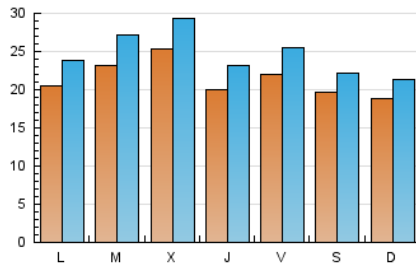

eldiadelarioja.es

1. Cifras totales y promedios (Nacional)

MES - AÑO	NAVEGADORES UNICOS	VISITAS	PAGINAS
Septiembre - 2020	35.766	74.664	132.329
PROMEDIO DIARIO	2.150	2.489	4.411
PROMEDIO LUNES-VIERNES	2.234	2.604	4.673
PROMEDIO SABADO-DOMINGO	1.919	2.172	3.691
PAGINAS / VISITAS	1,77		
DURACION MEDIA VISITAS	0:01:20		
DURACION MEDIA PAGINAS	0:01:44		

2. Secciones (Nacional)

	PAGINAS	%
HOME	43.641	32.98 %
RESTO	88.688	67.02 %

3. Por día del mes (Nacional)

Día	N. únicos	Visitas	Páginas	Día	N. únicos	Visitas	Páginas	Día	N. únicos	Visitas	Páginas
1	2.987	3.516	5.938	11	2.147	2.422	4.141	21	2.110	2.418	4.297
2	2.651	3.055	5.256	12	1.391	1.612	3.084	22	2.062	2.389	4.196
3	2.241	2.623	4.474	13	1.641	1.855	3.304	23	1.976	2.313	4.321
4	2.133	2.490	4.318	14	1.883	2.255	4.283	24	1.854	2.154	4.287
5	1.803	2.026	3.588	15	2.424	2.887	5.124	25	1.843	2.151	4.366
6	1.462	1.682	2.905	16	2.556	3.054	5.991	26	1.438	1.700	3.316
7	2.292	2.673	4.952	17	1.957	2.300	4.241	27	1.643	1.915	3.284
8	1.973	2.332	4.152	18	2.647	3.104	5.581	28	1.913	2.217	4.000
9	3.560	4.006	6.391	19	3.217	3.537	5.424	29	2.107	2.493	4.362
10	1.920	2.177	3.909	20	2.757	3.051	4.622	30	1.914	2.257	4.222

4. Gráficas (Nacional)

4.1 Por día de la semana (promedio)

N. únicos / Visitas (x 100)

Páginas (x 100)

4.2 Por franja horaria (promedio)

Visitas (x 1000)

Páginas (x 1000)

4.3 Por meses