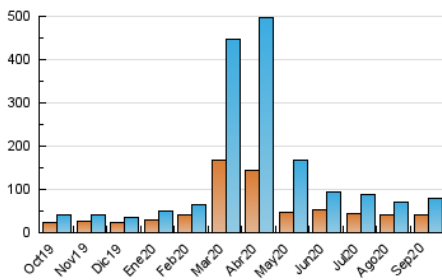

4.3 Por meses

N. únicos / Visitas (x 1000)