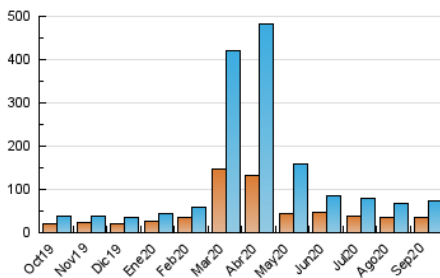

4.3 Por meses

N. únicos / Visitas (x 1000)