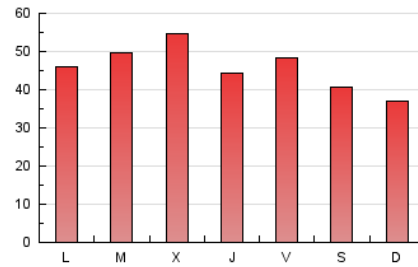

eldiadelarioja.es

1. Cifras totales y promedios (Nacional e Internacional)

MES - AÑO	NAVEGADORES UNICOS	VISITAS	PAGINAS
Septiembre - 2020	41.097	80.373	138.679
PROMEDIO DIARIO	2.337	2.679	4.623
PROMEDIO LUNES-VIERNES	2.428	2.801	4.893
PROMEDIO SABADO-DOMINGO	2.088	2.344	3.878
PAGINAS / VISITAS	1,73		
DURACION MEDIA VISITAS	0:01:15		
DURACION MEDIA PAGINAS	0:01:44		

2. Secciones (Nacional e Internacional)

	PAGINAS	%
HOME	44.259	31.91 %
RESTO	94.420	68.09 %

3. Por día del mes (Nacional e Internacional)

Día	N. únicos	Visitas	Páginas	Día	N. únicos	Visitas	Páginas	Día	N. únicos	Visitas	Páginas
1	3.222	3.762	6.210	11	2.364	2.641	4.377	21	2.300	2.615	4.525
2	2.891	3.300	5.511	12	1.569	1.797	3.288	22	2.244	2.574	4.406
3	2.433	2.815	4.703	13	1.791	2.010	3.476	23	2.126	2.470	4.506
4	2.345	2.704	4.537	14	2.061	2.434	4.477	24	1.981	2.285	4.449
5	1.999	2.222	3.791	15	2.606	3.072	5.322	25	2.014	2.327	4.556
6	1.640	1.860	3.090	16	2.736	3.240	6.228	26	1.598	1.862	3.491
7	2.510	2.894	5.224	17	2.081	2.427	4.376	27	1.778	2.051	3.442
8	2.171	2.536	4.377	18	2.927	3.388	5.890	28	2.071	2.376	4.173
9	3.799	4.248	6.667	19	3.401	3.727	5.632	29	2.255	2.643	4.533
10	2.162	2.420	4.174	20	2.925	3.219	4.813	30	2.109	2.454	4.435

4. Gráficas (Nacional e Internacional)

4.1 Por día de la semana (promedio)

N. únicos / Visitas (x 100)

Páginas (x 100)

4.2 Por franja horaria (promedio)

Visitas (x 1000)

Páginas (x 1000)

4.3 Por meses