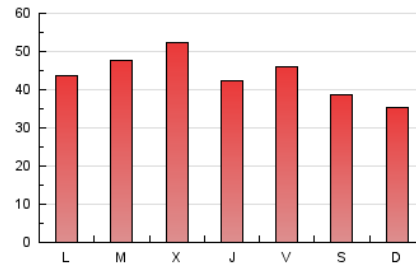

eldiadelarioja.es

1. Cifras totales y promedios (Nacional)

MES - AÑO	NAVEGADORES UNICOS	VISITAS	PAGINAS
Septiembre - 2020	35.766	74.664	132.329
PROMEDIO DIARIO	2.150	2.489	4.411
PROMEDIO LUNES-VIERNES	2.234	2.604	4.673
PROMEDIO SABADO-DOMINGO	1.919	2.172	3.691
PAGINAS / VISITAS	1,77		
DURACION MEDIA VISITAS	0:01:20		
DURACION MEDIA PAGINAS	0:01:44		

2. Secciones (Nacional)

	PAGINAS	%
HOME	43.641	32.98 %
RESTO	88.688	67.02 %

3. Por día del mes (Nacional)

Día	N. únicos	Visitas	Páginas	Día	N. únicos	Visitas	Páginas	Día	N. únicos	Visitas	Páginas
1	2.987	3.516	5.938	11	2.147	2.422	4.141	21	2.110	2.418	4.297
2	2.651	3.055	5.256	12	1.391	1.612	3.084	22	2.062	2.389	4.196
3	2.241	2.623	4.474	13	1.641	1.855	3.304	23	1.976	2.313	4.321
4	2.133	2.490	4.318	14	1.883	2.255	4.283	24	1.854	2.154	4.287
5	1.803	2.026	3.588	15	2.424	2.887	5.124	25	1.843	2.151	4.366
6	1.462	1.682	2.905	16	2.556	3.054	5.991	26	1.438	1.700	3.316
7	2.292	2.673	4.952	17	1.957	2.300	4.241	27	1.643	1.915	3.284
8	1.973	2.332	4.152	18	2.647	3.104	5.581	28	1.913	2.217	4.000
9	3.560	4.006	6.391	19	3.217	3.537	5.424	29	2.107	2.493	4.362
10	1.920	2.177	3.909	20	2.757	3.051	4.622	30	1.914	2.257	4.222

4. Gráficas (Nacional)

4.1 Por día de la semana (promedio)

N. únicos / Visitas (x 100)

Páginas (x 100)

4.2 Por franja horaria (promedio)

Visitas (x 1000)

Páginas (x 1000)

4.3 Por meses