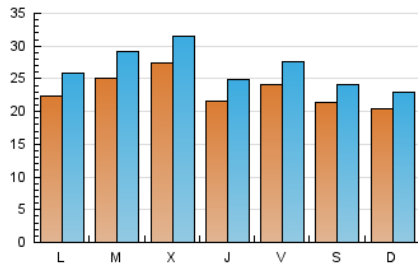

eldiadelarioja.es

1. Cifras totales y promedios (Nacional e Internacional)

MES - AÑO	NAVEGADORES UNICOS	VISITAS	PAGINAS
Septiembre - 2020	41.097	80.373	138.679
PROMEDIO DIARIO	2.337	2.679	4.623
PROMEDIO LUNES-VIERNES	2.428	2.801	4.893
PROMEDIO SABADO-DOMINGO	2.088	2.344	3.878
PAGINAS / VISITAS	1,73		
DURACION MEDIA VISITAS	0:01:15		
DURACION MEDIA PAGINAS	0:01:44		

2. Secciones (Nacional e Internacional)

	PAGINAS	%
HOME	44.259	31.91 %
RESTO	94.420	68.09 %

3. Por día del mes (Nacional e Internacional)

Día	N. únicos	Visitas	Páginas	Día	N. únicos	Visitas	Páginas	Día	N. únicos	Visitas	Páginas
1	3.222	3.762	6.210	11	2.364	2.641	4.377	21	2.300	2.615	4.525
2	2.891	3.300	5.511	12	1.569	1.797	3.288	22	2.244	2.574	4.406
3	2.433	2.815	4.703	13	1.791	2.010	3.476	23	2.126	2.470	4.506
4	2.345	2.704	4.537	14	2.061	2.434	4.477	24	1.981	2.285	4.449
5	1.999	2.222	3.791	15	2.606	3.072	5.322	25	2.014	2.327	4.556
6	1.640	1.860	3.090	16	2.736	3.240	6.228	26	1.598	1.862	3.491
7	2.510	2.894	5.224	17	2.081	2.427	4.376	27	1.778	2.051	3.442
8	2.171	2.536	4.377	18	2.927	3.388	5.890	28	2.071	2.376	4.173
9	3.799	4.248	6.667	19	3.401	3.727	5.632	29	2.255	2.643	4.533
10	2.162	2.420	4.174	20	2.925	3.219	4.813	30	2.109	2.454	4.435

4. Gráficas (Nacional e Internacional)

4.1 Por día de la semana (promedio)

N. únicos / Visitas (x 100)

Páginas (x 100)

4.2 Por franja horaria (promedio)

Visitas (x 1000)

Páginas (x 1000)

4.3 Por meses