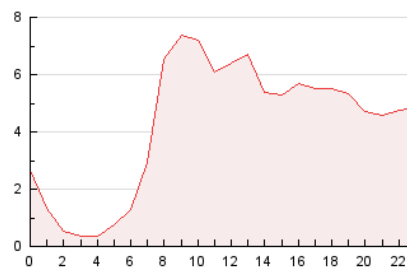

2. Secciones (Nacional)

	PAGINAS	%
HOME	34.738	34.03 %
RESTO	67.341	65.97 %

3. Por día del mes (Nacional)

Día	N. únicos	Visitas	Páginas	Día	N. únicos	Visitas	Páginas	Día	N. únicos	Visitas	Páginas
1	1.073	1.251	2.734	11	2.182	2.417	4.329	21	989	1.171	2.556
2	1.582	1.875	3.584	12	1.784	2.099	3.820	22	1.261	1.543	3.121
3	1.395	1.674	3.411	13	1.384	1.588	3.156	23	1.249	1.476	3.082
4	1.462	1.695	3.493	14	967	1.104	2.270	24	1.173	1.392	3.029
5	1.371	1.578	3.299	15	1.157	1.352	2.481	25	1.163	1.361	2.933
6	1.556	1.859	3.924	16	1.237	1.481	3.110	26	1.296	1.509	3.379
7	1.206	1.459	3.107	17	1.305	1.511	3.069	27	1.315	1.507	3.289
8	1.438	1.681	3.352	18	1.283	1.517	3.127	28	1.186	1.385	2.875
9	1.772	2.118	4.148	19	1.168	1.371	2.983	29	1.023	1.203	2.930
10	2.102	2.412	4.496	20	1.279	1.501	3.325	30	1.570	1.835	4.185
								31	1.398	1.665	3.482

4. Gráficas (Nacional)

4.1 Por día de la semana (promedio)

N. únicos / Visitas (x 100)

Páginas (x 100)

4.2 Por franja horaria (promedio)

Visitas (x 1000)

Páginas (x 1000)

4.3 Por meses