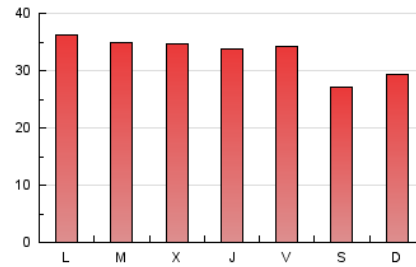

eldiadelarioja.es

1. Cifras totales y promedios (Nacional)

MES - AÑO	NAVEGADORES UNICOS	VISITAS	PAGINAS
Agosto - 2021	22.139	49.590	102.079
PROMEDIO DIARIO	1.365	1.600	3.293
PROMEDIO LUNES-VIERNES	1.456	1.702	3.484
PROMEDIO SABADO-DOMINGO	1.144	1.350	2.825
PAGINAS / VISITAS	2,06		
DURACION MEDIA VISITAS		0:01:24	
DURACION MEDIA PAGINAS		0:01:19	

2. Secciones (Nacional)

	PAGINAS	%
HOME	34.738	34.03 %
RESTO	67.341	65.97 %

3. Por día del mes (Nacional)

Día	N. únicos	Visitas	Páginas	Día	N. únicos	Visitas	Páginas	Día	N. únicos	Visitas	Páginas
1	1.073	1.251	2.734	11	2.182	2.417	4.329	21	989	1.171	2.556
2	1.582	1.875	3.584	12	1.784	2.099	3.820	22	1.261	1.543	3.121
3	1.395	1.674	3.411	13	1.384	1.588	3.156	23	1.249	1.476	3.082
4	1.462	1.695	3.493	14	967	1.104	2.270	24	1.173	1.392	3.029
5	1.371	1.578	3.299	15	1.157	1.352	2.481	25	1.163	1.361	2.933
6	1.556	1.859	3.924	16	1.237	1.481	3.110	26	1.296	1.509	3.379
7	1.206	1.459	3.107	17	1.305	1.511	3.069	27	1.315	1.507	3.289
8	1.438	1.681	3.352	18	1.283	1.517	3.127	28	1.186	1.385	2.875
9	1.772	2.118	4.148	19	1.168	1.371	2.983	29	1.023	1.203	2.930
10	2.102	2.412	4.496	20	1.279	1.501	3.325	30	1.570	1.835	4.185
								31	1.398	1.665	3.482

4. Gráficas (Nacional)

4.1 Por día de la semana (promedio)

N. únicos / Visitas (x 100)

Páginas (x 100)

4.2 Por franja horaria (promedio)

Visitas (x 1000)

Páginas (x 1000)

4.3 Por meses