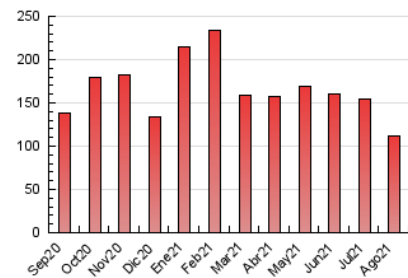

Páginas (x 1000)