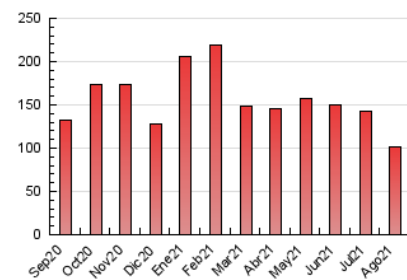

Páginas (x 1000)