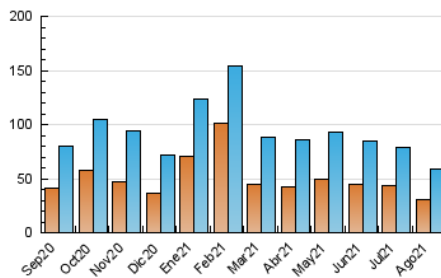

4.3 Por meses

N. únicos / Visitas (x 1000)