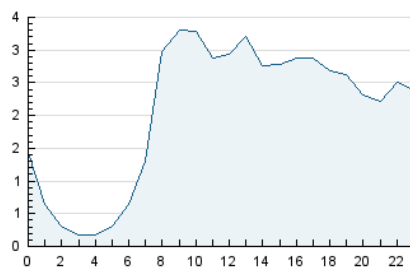

2. Secciones (Nacional)

	PAGINAS	%
HOME	34.738	34.03 %
RESTO	67.341	65.97 %

3. Por día del mes (Nacional)

Día	N. únicos	Visitas	Páginas	Día	N. únicos	Visitas	Páginas	Día	N. únicos	Visitas	Páginas
1	1.073	1.251	2.734	11	2.182	2.417	4.329	21	989	1.171	2.556
2	1.582	1.875	3.584	12	1.784	2.099	3.820	22	1.261	1.543	3.121
3	1.395	1.674	3.411	13	1.384	1.588	3.156	23	1.249	1.476	3.082
4	1.462	1.695	3.493	14	967	1.104	2.270	24	1.173	1.392	3.029
5	1.371	1.578	3.299	15	1.157	1.352	2.481	25	1.163	1.361	2.933
6	1.556	1.859	3.924	16	1.237	1.481	3.110	26	1.296	1.509	3.379
7	1.206	1.459	3.107	17	1.305	1.511	3.069	27	1.315	1.507	3.289
8	1.438	1.681	3.352	18	1.283	1.517	3.127	28	1.186	1.385	2.875
9	1.772	2.118	4.148	19	1.168	1.371	2.983	29	1.023	1.203	2.930
10	2.102	2.412	4.496	20	1.279	1.501	3.325	30	1.570	1.835	4.185
								31	1.398	1.665	3.482

4. Gráficas (Nacional)

4.1 Por día de la semana (promedio)

N. únicos / Visitas (x 100)

Páginas (x 100)

4.2 Por franja horaria (promedio)

Visitas (x 1000)

Páginas (x 1000)

4.3 Por meses