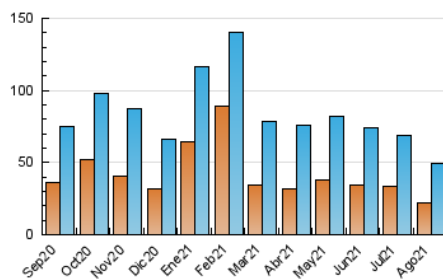

2. Secciones (Nacional)

	PAGINAS	%
HOME	34.738	34.03 %
RESTO	67.341	65.97 %

3. Por día del mes (Nacional)

Día	N. únicos	Visitas	Páginas	Día	N. únicos	Visitas	Páginas	Día	N. únicos	Visitas	Páginas
1	1.073	1.251	2.734	11	2.182	2.417	4.329	21	989	1.171	2.556
2	1.582	1.875	3.584	12	1.784	2.099	3.820	22	1.261	1.543	3.121
3	1.395	1.674	3.411	13	1.384	1.588	3.156	23	1.249	1.476	3.082
4	1.462	1.695	3.493	14	967	1.104	2.270	24	1.173	1.392	3.029
5	1.371	1.578	3.299	15	1.157	1.352	2.481	25	1.163	1.361	2.933
6	1.556	1.859	3.924	16	1.237	1.481	3.110	26	1.296	1.509	3.379
7	1.206	1.459	3.107	17	1.305	1.511	3.069	27	1.315	1.507	3.289
8	1.438	1.681	3.352	18	1.283	1.517	3.127	28	1.186	1.385	2.875
9	1.772	2.118	4.148	19	1.168	1.371	2.983	29	1.023	1.203	2.930
10	2.102	2.412	4.496	20	1.279	1.501	3.325	30	1.570	1.835	4.185
								31	1.398	1.665	3.482

4. Gráficas (Nacional)

4.1 Por día de la semana (promedio)

N. únicos / Visitas (x 100)

Páginas (x 100)

4.2 Por franja horaria (promedio)

Visitas (x 1000)

Páginas (x 1000)

4.3 Por meses

N. únicos / Visitas (x 1000)

Páginas (x 1000)

5. Observaciones

Este Medio Electrónico de Comunicación ha sido medido por la herramienta Google Analytics de Google

6. Definiciones básicas (Para más información ver Normas Técnicas para el Control de los Medios Electrónicos de Comunicación)

Visita:

Una secuencia ininterrumpida de páginas servidas a un usuario válido. Si dicho usuario no realiza peticiones de páginas en un periodo de tiempo (30 min) la siguiente petición constituirá el inicio de una nueva visita.