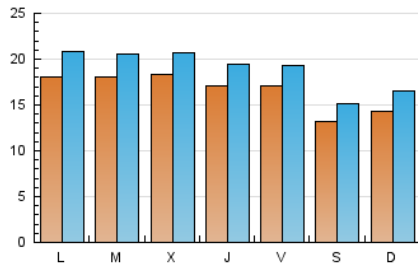

eldiadelarioja.es

1. Cifras totales y promedios (Nacional e Internacional)

MES - AÑO	NAVEGADORES UNICOS	VISITAS	PAGINAS
Agosto - 2021	30.934	58.765	111.985
PROMEDIO DIARIO	1.659	1.896	3.612
PROMEDIO LUNES-VIERNES	1.773	2.022	3.826
PROMEDIO SABADO-DOMINGO	1.380	1.587	3.090
PAGINAS / VISITAS	1,91		
DURACION MEDIA VISITAS	0:01:12		
DURACION MEDIA PAGINAS	0:01:19		

2. Secciones (Nacional e Internacional)

	PAGINAS	%
HOME	35.440	31.65 %
RESTO	76.545	68.35 %

3. Por día del mes (Nacional e Internacional)

Día	N. únicos	Visitas	Páginas	Día	N. únicos	Visitas	Páginas	Día	N. únicos	Visitas	Páginas
1	1.291	1.470	3.024	11	2.534	2.774	4.701	21	1.234	1.417	2.822
2	1.865	2.160	3.887	12	2.107	2.427	4.174	22	1.538	1.820	3.412
3	1.660	1.939	3.699	13	1.705	1.909	3.503	23	1.593	1.823	3.455
4	1.738	1.972	3.784	14	1.201	1.341	2.517	24	1.442	1.664	3.310
5	1.685	1.893	3.642	15	1.400	1.596	2.745	25	1.469	1.673	3.278
6	1.859	2.167	4.246	16	1.533	1.780	3.458	26	1.584	1.800	3.696
7	1.422	1.675	3.397	17	1.621	1.832	3.404	27	1.639	1.832	3.627
8	1.703	1.947	3.638	18	1.612	1.848	3.475	28	1.402	1.603	3.103
9	2.047	2.395	4.432	19	1.460	1.666	3.312	29	1.232	1.413	3.154
10	2.475	2.789	4.903	20	1.610	1.834	3.686	30	1.970	2.238	4.599
								31	1.798	2.068	3.902

4. Gráficas (Nacional e Internacional)

4.1 Por día de la semana (promedio)

N. únicos / Visitas (x 100)

Páginas (x 100)

4.2 Por franja horaria (promedio)

Visitas_ (x 1000)

Páginas (x 1000)

4.3 Por meses