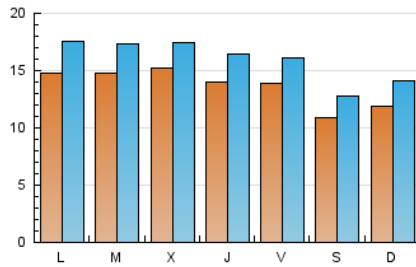

eldiadelarioja.es

1. Cifras totales y promedios (Nacional)

MES - AÑO	NAVEGADORES UNICOS	VISITAS	PAGINAS
Agosto - 2021	22.139	49.590	102.079
PROMEDIO DIARIO	1.365	1.600	3.293
PROMEDIO LUNES-VIERNES	1.456	1.702	3.484
PROMEDIO SABADO-DOMINGO	1.144	1.350	2.825
PAGINAS / VISITAS	2,06		
DURACION MEDIA VISITAS		0:01:24	
DURACION MEDIA PAGINAS		0:01:19	

2. Secciones (Nacional)

	PAGINAS	%
HOME	34.738	34.03 %
RESTO	67.341	65.97 %

3. Por día del mes (Nacional)

Día	N. únicos	Visitas	Páginas	Día	N. únicos	Visitas	Páginas	Día	N. únicos	Visitas	Páginas
1	1.073	1.251	2.734	11	2.182	2.417	4.329	21	989	1.171	2.556
2	1.582	1.875	3.584	12	1.784	2.099	3.820	22	1.261	1.543	3.121
3	1.395	1.674	3.411	13	1.384	1.588	3.156	23	1.249	1.476	3.082
4	1.462	1.695	3.493	14	967	1.104	2.270	24	1.173	1.392	3.029
5	1.371	1.578	3.299	15	1.157	1.352	2.481	25	1.163	1.361	2.933
6	1.556	1.859	3.924	16	1.237	1.481	3.110	26	1.296	1.509	3.379
7	1.206	1.459	3.107	17	1.305	1.511	3.069	27	1.315	1.507	3.289
8	1.438	1.681	3.352	18	1.283	1.517	3.127	28	1.186	1.385	2.875
9	1.772	2.118	4.148	19	1.168	1.371	2.983	29	1.023	1.203	2.930
10	2.102	2.412	4.496	20	1.279	1.501	3.325	30	1.570	1.835	4.185
								31	1.398	1.665	3.482

4. Gráficas (Nacional)

4.1 Por día de la semana (promedio)

N. únicos / Visitas (x 100)

Páginas (x 100)

4.2 Por franja horaria (promedio)

Visitas (x 1000)

Páginas (x 1000)

4.3 Por meses