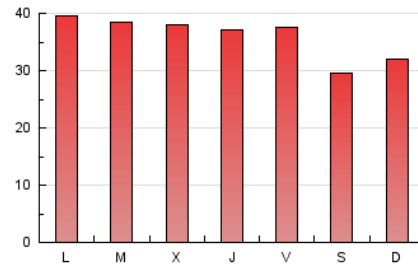

eldiadelarioja.es

1. Cifras totales y promedios (Nacional e Internacional)

MES - AÑO	NAVEGADORES UNICOS	VISITAS	PAGINAS
Agosto - 2021	30.934	58.765	111.985
PROMEDIO DIARIO	1.659	1.896	3.612
PROMEDIO LUNES-VIERNES	1.773	2.022	3.826
PROMEDIO SABADO-DOMINGO	1.380	1.587	3.090
PAGINAS / VISITAS	1,91		
DURACION MEDIA VISITAS	0:01:12		
DURACION MEDIA PAGINAS	0:01:19		

2. Secciones (Nacional e Internacional)

	PAGINAS	%
HOME	35.440	31.65 %
RESTO	76.545	68.35 %

3. Por día del mes (Nacional e Internacional)

Día	N. únicos	Visitas	Páginas	Día	N. únicos	Visitas	Páginas	Día	N. únicos	Visitas	Páginas
1	1.291	1.470	3.024	11	2.534	2.774	4.701	21	1.234	1.417	2.822
2	1.865	2.160	3.887	12	2.107	2.427	4.174	22	1.538	1.820	3.412
3	1.660	1.939	3.699	13	1.705	1.909	3.503	23	1.593	1.823	3.455
4	1.738	1.972	3.784	14	1.201	1.341	2.517	24	1.442	1.664	3.310
5	1.685	1.893	3.642	15	1.400	1.596	2.745	25	1.469	1.673	3.278
6	1.859	2.167	4.246	16	1.533	1.780	3.458	26	1.584	1.800	3.696
7	1.422	1.675	3.397	17	1.621	1.832	3.404	27	1.639	1.832	3.627
8	1.703	1.947	3.638	18	1.612	1.848	3.475	28	1.402	1.603	3.103
9	2.047	2.395	4.432	19	1.460	1.666	3.312	29	1.232	1.413	3.154
10	2.475	2.789	4.903	20	1.610	1.834	3.686	30	1.970	2.238	4.599
								31	1.798	2.068	3.902

4. Gráficas (Nacional e Internacional)

4.1 Por día de la semana (promedio)

N. únicos / Visitas (x 100)

Páginas (x 100)

4.2 Por franja horaria (promedio)

Visitas_ (x 1000)

Páginas (x 1000)

4.3 Por meses