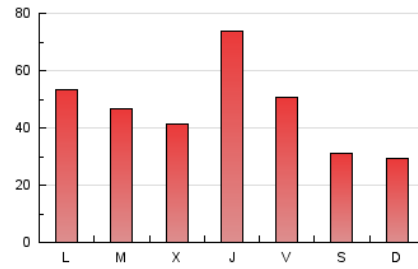

eldiadelarioja.es

1. Cifras totales y promedios (Nacional)

MES - AÑO	NAVEGADORES UNICOS	VISITAS	PAGINAS
Junio - 2026	32.482	61.514	140.799
PROMEDIO DIARIO	1.704	1.983	4.685
PROMEDIO LUNES-VIERNES	1.850	2.167	5.290
PROMEDIO SABADO-DOMINGO	1.301	1.477	3.022
PAGINAS / VISITAS	2,36		
DURACION MEDIA VISITAS	0:01:59		
TIEMPO INTERACCIÓN MEDIO	0:01:25		

2. Secciones (Nacional)

	PAGINAS	%
HOME	34.753	24.73 %
RESTO	105.797	75.27 %

3. Por día del mes (Nacional)

Día	N. únicos	Visitas	Páginas	Día	N. únicos	Visitas	Páginas	Día	N. únicos	Visitas	Páginas
1	2.120	2.522	7.873	11	1.713	1.911	4.336	21	1.256	1.437	2.775
2	1.686	1.951	4.199	12	1.257	1.482	4.113	22	1.764	2.144	4.627
3	1.459	1.725	3.662	13	1.017	1.182	2.394	23	1.497	1.811	3.587
4	2.030	2.419	4.998	14	1.162	1.320	2.738	24	2.429	2.780	5.756
5	2.008	2.366	4.979	15	1.832	2.189	4.731	25	2.228	2.558	12.836
6	1.184	1.335	2.695	16	2.252	2.602	5.460	26	1.722	1.995	5.907
7	1.129	1.289	2.565	17	1.722	1.991	3.971	27	1.538	1.738	3.730
8	1.335	1.592	3.692	18	2.990	3.582	7.342	28	1.559	1.774	3.634
9	1.267	1.468	4.542	19	2.212	2.554	5.271	29	2.132	2.470	5.744
10	1.340	1.531	3.121	20	1.566	1.741	3.648	30	1.706	2.041	5.624

4. Gráficas (Nacional)

4.1 Por día de la semana (promedio)

N. únicos / Visitas (x 100)

Páginas (x 100)

4.2 Por franja horaria (promedio)

Visitas_ (x 1000)

Páginas (x 1000)

4.3 Por meses