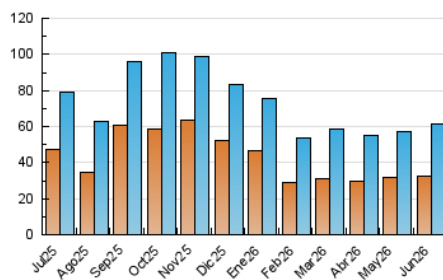

4.3 Por meses

N. únicos / Visitas (x 1000)