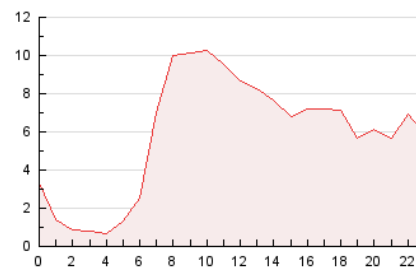

2. Secciones (Nacional e Internacional)

	PAGINAS	%
HOME	34.824	24.70 %
RESTO	106.186	75.30 %

3. Por día del mes (Nacional e Internacional)

Día	N. únicos	Visitas	Páginas	Día	N. únicos	Visitas	Páginas	Día	N. únicos	Visitas	Páginas
1	2.130	2.532	7.933	11	1.725	1.924	4.356	21	1.261	1.442	2.784
2	1.695	1.962	4.219	12	1.258	1.483	4.114	22	1.777	2.158	4.646
3	1.472	1.737	3.719	13	1.019	1.184	2.397	23	1.501	1.816	3.598
4	2.040	2.428	5.012	14	1.165	1.323	2.743	24	2.437	2.788	5.769
5	2.016	2.374	4.996	15	1.840	2.197	4.748	25	2.236	2.566	12.849
6	1.190	1.341	2.704	16	2.266	2.617	5.478	26	1.731	2.004	5.918
7	1.132	1.292	2.571	17	1.731	2.000	3.978	27	1.544	1.745	3.737
8	1.339	1.596	3.699	18	3.008	3.602	7.365	28	1.563	1.778	3.639
9	1.270	1.472	4.547	19	2.230	2.573	5.293	29	2.147	2.486	5.767
10	1.350	1.541	3.137	20	1.572	1.747	3.654	30	1.717	2.054	5.640

4. Gráficas (Nacional e Internacional)

4.1 Por día de la semana (promedio)

N. únicos / Visitas (x 100)

Páginas (x 100)

4.2 Por franja horaria (promedio)

Visitas_ (x 1000)

Páginas (x 1000)

4.3 Por meses