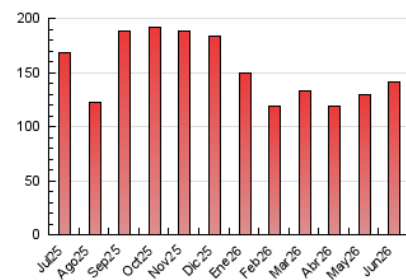

Páginas (x 1000)