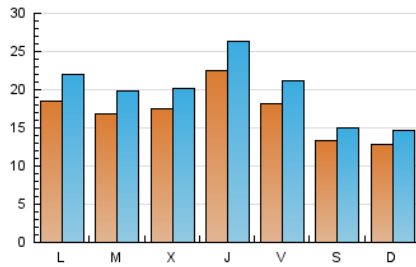

eldiadelarioja.es

1. Cifras totales y promedios (Nacional e Internacional)

MES - AÑO	NAVEGADORES UNICOS	VISITAS	PAGINAS
Junio - 2026	32.757	61.689	141.258
PROMEDIO DIARIO	1.712	1.992	4.700
PROMEDIO LUNES-VIERNES	1.860	2.178	5.308
PROMEDIO SABADO-DOMINGO	1.306	1.482	3.029
PAGINAS / VISITAS	2,36		
DURACION MEDIA VISITAS	0:01:59		
TIEMPO INTERACCIÓN MEDIO	0:01:24		

2. Secciones (Nacional e Internacional)

	PAGINAS	%
HOME	34.824	24.70 %
RESTO	106.186	75.30 %

3. Por día del mes (Nacional e Internacional)

Día	N. únicos	Visitas	Páginas	Día	N. únicos	Visitas	Páginas	Día	N. únicos	Visitas	Páginas
1	2.130	2.532	7.933	11	1.725	1.924	4.356	21	1.261	1.442	2.784
2	1.695	1.962	4.219	12	1.258	1.483	4.114	22	1.777	2.158	4.646
3	1.472	1.737	3.719	13	1.019	1.184	2.397	23	1.501	1.816	3.598
4	2.040	2.428	5.012	14	1.165	1.323	2.743	24	2.437	2.788	5.769
5	2.016	2.374	4.996	15	1.840	2.197	4.748	25	2.236	2.566	12.849
6	1.190	1.341	2.704	16	2.266	2.617	5.478	26	1.731	2.004	5.918
7	1.132	1.292	2.571	17	1.731	2.000	3.978	27	1.544	1.745	3.737
8	1.339	1.596	3.699	18	3.008	3.602	7.365	28	1.563	1.778	3.639
9	1.270	1.472	4.547	19	2.230	2.573	5.293	29	2.147	2.486	5.767
10	1.350	1.541	3.137	20	1.572	1.747	3.654	30	1.717	2.054	5.640

4. Gráficas (Nacional e Internacional)

4.1 Por día de la semana (promedio)

N. únicos / Visitas (x 100)

Páginas (x 100)

4.2 Por franja horaria (promedio)

Visitas_ (x 1000)

Páginas (x 1000)

4.3 Por meses