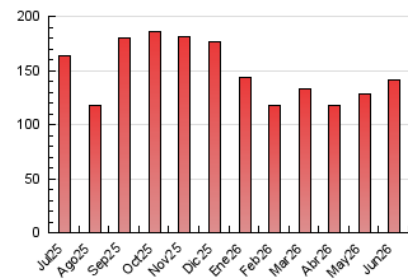

eldiadelarioja.es

1. Cifras totales y promedios (Nacional)

MES - AÑO	NAVEGADORES UNICOS	VISITAS	PAGINAS
Junio - 2026	32.482	61.514	140.799
PROMEDIO DIARIO	1.704	1.983	4.685
PROMEDIO LUNES-VIERNES	1.850	2.167	5.290
PROMEDIO SABADO-DOMINGO	1.301	1.477	3.022
PAGINAS / VISITAS	2,36		
DURACION MEDIA VISITAS	0:01:59		
TIEMPO INTERACCIÓN MEDIO	0:01:25		

2. Secciones (Nacional)

	PAGINAS	%
HOME	34.753	24.73 %
RESTO	105.797	75.27 %

3. Por día del mes (Nacional)

Día	N. únicos	Visitas	Páginas	Día	N. únicos	Visitas	Páginas	Día	N. únicos	Visitas	Páginas
1	2.120	2.522	7.873	11	1.713	1.911	4.336	21	1.256	1.437	2.775
2	1.686	1.951	4.199	12	1.257	1.482	4.113	22	1.764	2.144	4.627
3	1.459	1.725	3.662	13	1.017	1.182	2.394	23	1.497	1.811	3.587
4	2.030	2.419	4.998	14	1.162	1.320	2.738	24	2.429	2.780	5.756
5	2.008	2.366	4.979	15	1.832	2.189	4.731	25	2.228	2.558	12.836
6	1.184	1.335	2.695	16	2.252	2.602	5.460	26	1.722	1.995	5.907
7	1.129	1.289	2.565	17	1.722	1.991	3.971	27	1.538	1.738	3.730
8	1.335	1.592	3.692	18	2.990	3.582	7.342	28	1.559	1.774	3.634
9	1.267	1.468	4.542	19	2.212	2.554	5.271	29	2.132	2.470	5.744
10	1.340	1.531	3.121	20	1.566	1.741	3.648	30	1.706	2.041	5.624

4. Gráficas (Nacional)

4.1 Por día de la semana (promedio)

N. únicos / Visitas (x 100)

Páginas (x 100)

4.2 Por franja horaria (promedio)

Visitas_ (x 1000)

Páginas (x 1000)

4.3 Por meses

N. únicos / Visitas (x 1000)

Páginas (x 1000)

5. Observaciones

Este Medio Electrónico de Comunicación ha sido medido por la herramienta Google Analytics de Google (GA4).

6. Definiciones básicas (Para más información ver Normas Técnicas para el Control de los Medios Electrónicos de Comunicación)