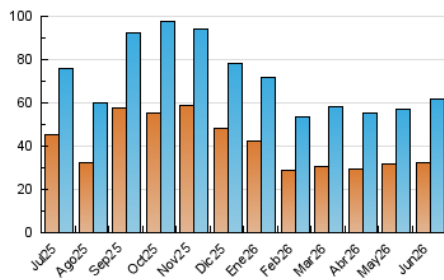

2. Secciones (Nacional)

	PAGINAS	%
HOME	34.753	24.73 %
RESTO	105.797	75.27 %

3. Por día del mes (Nacional)

Día	N. únicos	Visitas	Páginas	Día	N. únicos	Visitas	Páginas	Día	N. únicos	Visitas	Páginas
1	2.120	2.522	7.873	11	1.713	1.911	4.336	21	1.256	1.437	2.775
2	1.686	1.951	4.199	12	1.257	1.482	4.113	22	1.764	2.144	4.627
3	1.459	1.725	3.662	13	1.017	1.182	2.394	23	1.497	1.811	3.587
4	2.030	2.419	4.998	14	1.162	1.320	2.738	24	2.429	2.780	5.756
5	2.008	2.366	4.979	15	1.832	2.189	4.731	25	2.228	2.558	12.836
6	1.184	1.335	2.695	16	2.252	2.602	5.460	26	1.722	1.995	5.907
7	1.129	1.289	2.565	17	1.722	1.991	3.971	27	1.538	1.738	3.730
8	1.335	1.592	3.692	18	2.990	3.582	7.342	28	1.559	1.774	3.634
9	1.267	1.468	4.542	19	2.212	2.554	5.271	29	2.132	2.470	5.744
10	1.340	1.531	3.121	20	1.566	1.741	3.648	30	1.706	2.041	5.624

4. Gráficas (Nacional)

4.1 Por día de la semana (promedio)

N. únicos / Visitas (x 100)

Páginas (x 100)

4.2 Por franja horaria (promedio)

Visitas_ (x 1000)

Páginas (x 1000)

4.3 Por meses

N. únicos / Visitas (x 1000)

Páginas (x 1000)

5. Observaciones

Este Medio Electrónico de Comunicación ha sido medido por la herramienta Google Analytics de Google (GA4).

6. Definiciones básicas (Para más información ver Normas Técnicas para el Control de los Medios Electrónicos de Comunicación)

Visita:

Una secuencia ininterrumpida de páginas servidas a un usuario válido. Si dicho usuario no realiza peticiones de páginas en un periodo de tiempo (30 min) la siguiente petición constituirá el inicio de una nueva visita.