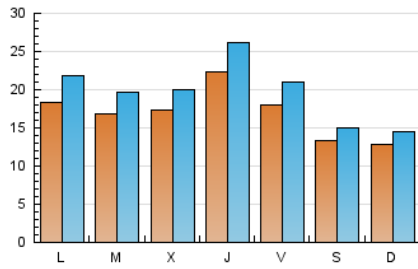

eldiadelarioja.es

1. Cifras totales y promedios (Nacional)

MES - AÑO	NAVEGADORES UNICOS	VISITAS	PAGINAS
Junio - 2026	32.482	61.514	140.799
PROMEDIO DIARIO	1.704	1.983	4.685
PROMEDIO LUNES-VIERNES	1.850	2.167	5.290
PROMEDIO SABADO-DOMINGO	1.301	1.477	3.022
PAGINAS / VISITAS	2,36		
DURACION MEDIA VISITAS	0:01:59		
TIEMPO INTERACCIÓN MEDIO	0:01:25		

2. Secciones (Nacional)

	PAGINAS	%
HOME	34.753	24.73 %
RESTO	105.797	75.27 %

3. Por día del mes (Nacional)

Día	N. únicos	Visitas	Páginas	Día	N. únicos	Visitas	Páginas	Día	N. únicos	Visitas	Páginas
1	2.120	2.522	7.873	11	1.713	1.911	4.336	21	1.256	1.437	2.775
2	1.686	1.951	4.199	12	1.257	1.482	4.113	22	1.764	2.144	4.627
3	1.459	1.725	3.662	13	1.017	1.182	2.394	23	1.497	1.811	3.587
4	2.030	2.419	4.998	14	1.162	1.320	2.738	24	2.429	2.780	5.756
5	2.008	2.366	4.979	15	1.832	2.189	4.731	25	2.228	2.558	12.836
6	1.184	1.335	2.695	16	2.252	2.602	5.460	26	1.722	1.995	5.907
7	1.129	1.289	2.565	17	1.722	1.991	3.971	27	1.538	1.738	3.730
8	1.335	1.592	3.692	18	2.990	3.582	7.342	28	1.559	1.774	3.634
9	1.267	1.468	4.542	19	2.212	2.554	5.271	29	2.132	2.470	5.744
10	1.340	1.531	3.121	20	1.566	1.741	3.648	30	1.706	2.041	5.624

4. Gráficas (Nacional)

4.1 Por día de la semana (promedio)

N. únicos / Visitas (x 100)

Páginas (x 100)

4.2 Por franja horaria (promedio)

Visitas_ (x 1000)

Páginas (x 1000)

4.3 Por meses