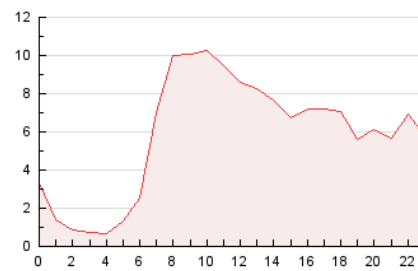

2. Secciones (Nacional)

	PAGINAS	%
HOME	34.753	24.73 %
RESTO	105.797	75.27 %

3. Por día del mes (Nacional)

Día	N. únicos	Visitas	Páginas	Día	N. únicos	Visitas	Páginas	Día	N. únicos	Visitas	Páginas
1	2.120	2.522	7.873	11	1.713	1.911	4.336	21	1.256	1.437	2.775
2	1.686	1.951	4.199	12	1.257	1.482	4.113	22	1.764	2.144	4.627
3	1.459	1.725	3.662	13	1.017	1.182	2.394	23	1.497	1.811	3.587
4	2.030	2.419	4.998	14	1.162	1.320	2.738	24	2.429	2.780	5.756
5	2.008	2.366	4.979	15	1.832	2.189	4.731	25	2.228	2.558	12.836
6	1.184	1.335	2.695	16	2.252	2.602	5.460	26	1.722	1.995	5.907
7	1.129	1.289	2.565	17	1.722	1.991	3.971	27	1.538	1.738	3.730
8	1.335	1.592	3.692	18	2.990	3.582	7.342	28	1.559	1.774	3.634
9	1.267	1.468	4.542	19	2.212	2.554	5.271	29	2.132	2.470	5.744
10	1.340	1.531	3.121	20	1.566	1.741	3.648	30	1.706	2.041	5.624

4. Gráficas (Nacional)

4.1 Por día de la semana (promedio)

N. únicos / Visitas (x 100)

Páginas (x 100)

4.2 Por franja horaria (promedio)

Visitas_ (x 1000)

Páginas (x 1000)

4.3 Por meses

N. únicos / Visitas (x 1000)

Páginas (x 1000)

5. Observaciones

Este Medio Electrónico de Comunicación ha sido medido por la herramienta Google Analytics de Google (GA4).

6. Definiciones básicas (Para más información ver Normas Técnicas para el Control de los Medios Electrónicos de Comunicación)