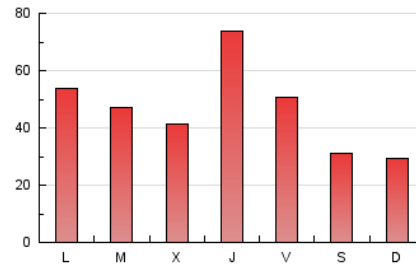

eldiadelarioja.es

1. Cifras totales y promedios (Nacional e Internacional)

MES - AÑO	NAVEGADORES UNICOS	VISITAS	PAGINAS
Junio - 2026	32.757	61.689	141.258
PROMEDIO DIARIO	1.712	1.992	4.700
PROMEDIO LUNES-VIERNES	1.860	2.178	5.308
PROMEDIO SABADO-DOMINGO	1.306	1.482	3.029
PAGINAS / VISITAS	2,36		
DURACION MEDIA VISITAS	0:01:59		
TIEMPO INTERACCIÓN MEDIO	0:01:24		

2. Secciones (Nacional e Internacional)

	PAGINAS	%
HOME	34.824	24.70 %
RESTO	106.186	75.30 %

3. Por día del mes (Nacional e Internacional)

Día	N. únicos	Visitas	Páginas	Día	N. únicos	Visitas	Páginas	Día	N. únicos	Visitas	Páginas
1	2.130	2.532	7.933	11	1.725	1.924	4.356	21	1.261	1.442	2.784
2	1.695	1.962	4.219	12	1.258	1.483	4.114	22	1.777	2.158	4.646
3	1.472	1.737	3.719	13	1.019	1.184	2.397	23	1.501	1.816	3.598
4	2.040	2.428	5.012	14	1.165	1.323	2.743	24	2.437	2.788	5.769
5	2.016	2.374	4.996	15	1.840	2.197	4.748	25	2.236	2.566	12.849
6	1.190	1.341	2.704	16	2.266	2.617	5.478	26	1.731	2.004	5.918
7	1.132	1.292	2.571	17	1.731	2.000	3.978	27	1.544	1.745	3.737
8	1.339	1.596	3.699	18	3.008	3.602	7.365	28	1.563	1.778	3.639
9	1.270	1.472	4.547	19	2.230	2.573	5.293	29	2.147	2.486	5.767
10	1.350	1.541	3.137	20	1.572	1.747	3.654	30	1.717	2.054	5.640

4. Gráficas (Nacional e Internacional)

4.1 Por día de la semana (promedio)

N. únicos / Visitas (x 100)

Páginas (x 100)

4.2 Por franja horaria (promedio)

Visitas_ (x 1000)

Páginas (x 1000)

4.3 Por meses