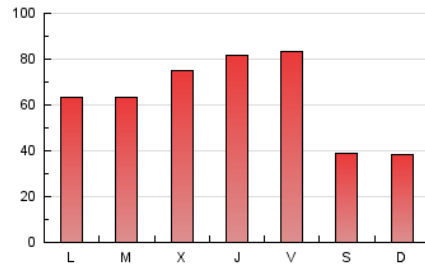

eldiadelarioja.es

1. Cifras totales y promedios (Nacional e Internacional)

MES - AÑO	NAVEGADORES UNICOS	VISITAS	PAGINAS
Junio - 2023	66.419	112.808	193.966
PROMEDIO DIARIO	3.326	3.760	6.466
PROMEDIO LUNES-VIERNES	3.778	4.280	7.409
PROMEDIO SABADO-DOMINGO	2.083	2.332	3.870
PAGINAS / VISITAS	1,72		
DURACION MEDIA VISITAS	0:01:07		
DURACION MEDIA PAGINAS	0:01:33		

2. Secciones (Nacional e Internacional)

	PAGINAS	%
HOME	49.169	25.35 %
RESTO	144.797	74.65 %

3. Por día del mes (Nacional e Internacional)

Día	N. únicos	Visitas	Páginas	Día	N. únicos	Visitas	Páginas	Día	N. únicos	Visitas	Páginas
1	3.340	3.813	6.471	11	3.221	3.523	5.759	21	4.494	5.060	8.299
2	4.048	4.673	7.737	12	2.559	2.880	4.941	22	6.365	7.066	11.240
3	2.233	2.493	4.045	13	2.192	2.614	4.935	23	7.251	7.750	11.337
4	1.709	1.942	3.028	14	5.158	5.701	8.812	24	1.920	2.139	3.544
5	2.465	2.871	6.115	15	2.766	3.134	5.405	25	1.476	1.706	2.916
6	2.477	2.877	4.873	16	3.072	3.493	5.918	26	2.550	2.977	5.283
7	2.982	3.489	5.872	17	1.854	2.106	3.565	27	3.324	3.890	6.762
8	2.585	2.987	11.633	18	1.731	1.993	3.620	28	3.637	4.171	6.910
9	2.875	3.168	5.966	19	5.022	5.705	9.054	29	2.969	3.417	6.047
10	2.517	2.752	4.483	20	4.870	5.478	8.780	30	6.123	6.940	10.616

4. Gráficas (Nacional e Internacional)

4.1 Por día de la semana (promedio)

N. únicos / Visitas (x 100)

Páginas (x 100)

4.2 Por franja horaria (promedio)

Visitas_ (x 1000)

Páginas (x 1000)

4.3 Por meses