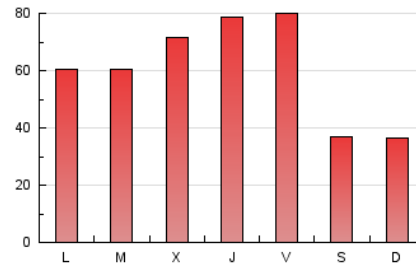

eldiadelarioja.es

1. Cifras totales y promedios (Nacional)

MES - AÑO	NAVEGADORES UNICOS	VISITAS	PAGINAS
Junio - 2023	60.395	106.143	185.579
PROMEDIO DIARIO	3.115	3.538	6.186
PROMEDIO LUNES-VIERNES	3.547	4.036	7.101
PROMEDIO SABADO-DOMINGO	1.926	2.168	3.670
PAGINAS / VISITAS	1,75		
DURACION MEDIA VISITAS	0:01:09		
DURACION MEDIA PAGINAS	0:01:32		

2. Secciones (Nacional)

	PAGINAS	%
HOME	48.017	25.87 %
RESTO	137.562	74.13 %

3. Por día del mes (Nacional)

Día	N. únicos	Visitas	Páginas	Día	N. únicos	Visitas	Páginas	Día	N. únicos	Visitas	Páginas
1	3.002	3.461	6.076	11	3.051	3.341	5.546	21	4.273	4.827	7.987
2	3.774	4.387	7.368	12	2.382	2.700	4.719	22	6.151	6.827	10.910
3	2.049	2.297	3.771	13	2.016	2.429	4.713	23	7.014	7.505	11.022
4	1.536	1.765	2.818	14	4.928	5.459	8.487	24	1.783	1.998	3.369
5	2.183	2.581	5.678	15	2.563	2.925	5.089	25	1.317	1.542	2.730
6	2.266	2.657	4.578	16	2.889	3.303	5.701	26	2.334	2.747	5.004
7	2.723	3.222	5.565	17	1.709	1.953	3.394	27	3.092	3.644	6.441
8	2.401	2.796	11.407	18	1.594	1.852	3.446	28	3.355	3.880	6.579
9	2.638	2.922	5.644	19	4.788	5.456	8.742	29	2.759	3.193	5.774
10	2.367	2.595	4.284	20	4.645	5.247	8.494	30	5.855	6.632	10.243

4. Gráficas (Nacional)

4.1 Por día de la semana (promedio)

N. únicos / Visitas (x 100)

Páginas (x 100)

4.2 Por franja horaria (promedio)

Visitas_ (x 1000)

Páginas (x 1000)

4.3 Por meses