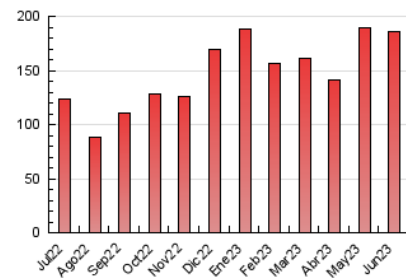

Páginas (x 1000)