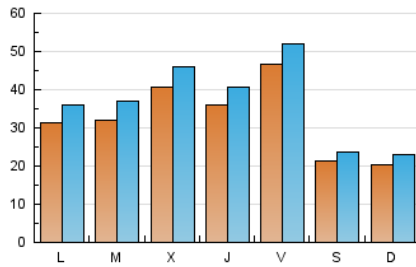

eldiadelarioja.es

1. Cifras totales y promedios (Nacional e Internacional)

MES - AÑO	NAVEGADORES UNICOS	VISITAS	PAGINAS
Junio - 2023	66.419	112.808	193.966
PROMEDIO DIARIO	3.326	3.760	6.466
PROMEDIO LUNES-VIERNES	3.778	4.280	7.409
PROMEDIO SABADO-DOMINGO	2.083	2.332	3.870
PAGINAS / VISITAS	1,72		
DURACION MEDIA VISITAS	0:01:07		
DURACION MEDIA PAGINAS	0:01:33		

2. Secciones (Nacional e Internacional)

	PAGINAS	%
HOME	49.169	25.35 %
RESTO	144.797	74.65 %

3. Por día del mes (Nacional e Internacional)

Día	N. únicos	Visitas	Páginas	Día	N. únicos	Visitas	Páginas	Día	N. únicos	Visitas	Páginas
1	3.340	3.813	6.471	11	3.221	3.523	5.759	21	4.494	5.060	8.299
2	4.048	4.673	7.737	12	2.559	2.880	4.941	22	6.365	7.066	11.240
3	2.233	2.493	4.045	13	2.192	2.614	4.935	23	7.251	7.750	11.337
4	1.709	1.942	3.028	14	5.158	5.701	8.812	24	1.920	2.139	3.544
5	2.465	2.871	6.115	15	2.766	3.134	5.405	25	1.476	1.706	2.916
6	2.477	2.877	4.873	16	3.072	3.493	5.918	26	2.550	2.977	5.283
7	2.982	3.489	5.872	17	1.854	2.106	3.565	27	3.324	3.890	6.762
8	2.585	2.987	11.633	18	1.731	1.993	3.620	28	3.637	4.171	6.910
9	2.875	3.168	5.966	19	5.022	5.705	9.054	29	2.969	3.417	6.047
10	2.517	2.752	4.483	20	4.870	5.478	8.780	30	6.123	6.940	10.616

4. Gráficas (Nacional e Internacional)

4.1 Por día de la semana (promedio)

N. únicos / Visitas (x 100)

Páginas (x 100)

4.2 Por franja horaria (promedio)

Visitas_ (x 1000)

Páginas (x 1000)

4.3 Por meses