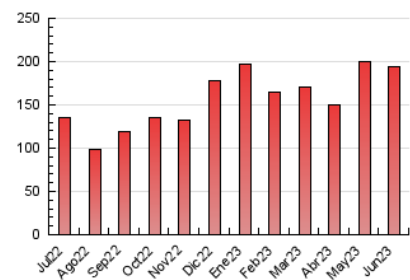

Páginas (x 1000)