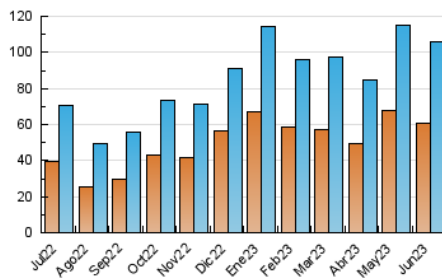

2. Secciones (Nacional)

	PAGINAS	%
HOME	48.017	25.87 %
RESTO	137.562	74.13 %

3. Por día del mes (Nacional)

Día	N. únicos	Visitas	Páginas	Día	N. únicos	Visitas	Páginas	Día	N. únicos	Visitas	Páginas
1	3.002	3.461	6.076	11	3.051	3.341	5.546	21	4.273	4.827	7.987
2	3.774	4.387	7.368	12	2.382	2.700	4.719	22	6.151	6.827	10.910
3	2.049	2.297	3.771	13	2.016	2.429	4.713	23	7.014	7.505	11.022
4	1.536	1.765	2.818	14	4.928	5.459	8.487	24	1.783	1.998	3.369
5	2.183	2.581	5.678	15	2.563	2.925	5.089	25	1.317	1.542	2.730
6	2.266	2.657	4.578	16	2.889	3.303	5.701	26	2.334	2.747	5.004
7	2.723	3.222	5.565	17	1.709	1.953	3.394	27	3.092	3.644	6.441
8	2.401	2.796	11.407	18	1.594	1.852	3.446	28	3.355	3.880	6.579
9	2.638	2.922	5.644	19	4.788	5.456	8.742	29	2.759	3.193	5.774
10	2.367	2.595	4.284	20	4.645	5.247	8.494	30	5.855	6.632	10.243

4. Gráficas (Nacional)

4.1 Por día de la semana (promedio)

N. únicos / Visitas (x 100)

Páginas (x 100)

4.2 Por franja horaria (promedio)

Visitas_ (x 1000)

Páginas (x 1000)

4.3 Por meses

N. únicos / Visitas (x 1000)

Páginas (x 1000)

5. Observaciones

Este Medio Electrónico de Comunicación ha sido medido por la herramienta Google Analytics de Google (Universal Analytics)

6. Definiciones básicas (Para más información ver Normas Técnicas para el Control de los Medios Electrónicos de Comunicación)

Visita:

Una secuencia ininterrumpida de páginas servidas a un usuario válido. Si dicho usuario no realiza peticiones de páginas en un periodo de tiempo (30 min) la siguiente petición constituirá el inicio de una nueva visita.