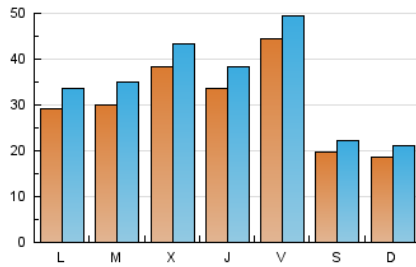

eldiadelarioja.es

1. Cifras totales y promedios (Nacional)

MES - AÑO	NAVEGADORES UNICOS	VISITAS	PAGINAS
Junio - 2023	60.395	106.143	185.579
PROMEDIO DIARIO	3.115	3.538	6.186
PROMEDIO LUNES-VIERNES	3.547	4.036	7.101
PROMEDIO SABADO-DOMINGO	1.926	2.168	3.670
PAGINAS / VISITAS	1,75		
DURACION MEDIA VISITAS	0:01:09		
DURACION MEDIA PAGINAS	0:01:32		

2. Secciones (Nacional)

	PAGINAS	%
HOME	48.017	25.87 %
RESTO	137.562	74.13 %

3. Por día del mes (Nacional)

Día	N. únicos	Visitas	Páginas	Día	N. únicos	Visitas	Páginas	Día	N. únicos	Visitas	Páginas
1	3.002	3.461	6.076	11	3.051	3.341	5.546	21	4.273	4.827	7.987
2	3.774	4.387	7.368	12	2.382	2.700	4.719	22	6.151	6.827	10.910
3	2.049	2.297	3.771	13	2.016	2.429	4.713	23	7.014	7.505	11.022
4	1.536	1.765	2.818	14	4.928	5.459	8.487	24	1.783	1.998	3.369
5	2.183	2.581	5.678	15	2.563	2.925	5.089	25	1.317	1.542	2.730
6	2.266	2.657	4.578	16	2.889	3.303	5.701	26	2.334	2.747	5.004
7	2.723	3.222	5.565	17	1.709	1.953	3.394	27	3.092	3.644	6.441
8	2.401	2.796	11.407	18	1.594	1.852	3.446	28	3.355	3.880	6.579
9	2.638	2.922	5.644	19	4.788	5.456	8.742	29	2.759	3.193	5.774
10	2.367	2.595	4.284	20	4.645	5.247	8.494	30	5.855	6.632	10.243

4. Gráficas (Nacional)

4.1 Por día de la semana (promedio)

N. únicos / Visitas (x 100)

Páginas (x 100)

4.2 Por franja horaria (promedio)

Visitas_ (x 1000)

Páginas (x 1000)

4.3 Por meses