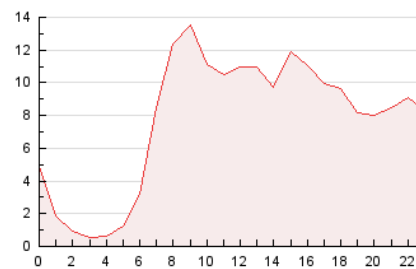

2. Secciones (Nacional)

	PAGINAS	%
HOME	48.017	25.87 %
RESTO	137.562	74.13 %

3. Por día del mes (Nacional)

Día	N. únicos	Visitas	Páginas	Día	N. únicos	Visitas	Páginas	Día	N. únicos	Visitas	Páginas
1	3.002	3.461	6.076	11	3.051	3.341	5.546	21	4.273	4.827	7.987
2	3.774	4.387	7.368	12	2.382	2.700	4.719	22	6.151	6.827	10.910
3	2.049	2.297	3.771	13	2.016	2.429	4.713	23	7.014	7.505	11.022
4	1.536	1.765	2.818	14	4.928	5.459	8.487	24	1.783	1.998	3.369
5	2.183	2.581	5.678	15	2.563	2.925	5.089	25	1.317	1.542	2.730
6	2.266	2.657	4.578	16	2.889	3.303	5.701	26	2.334	2.747	5.004
7	2.723	3.222	5.565	17	1.709	1.953	3.394	27	3.092	3.644	6.441
8	2.401	2.796	11.407	18	1.594	1.852	3.446	28	3.355	3.880	6.579
9	2.638	2.922	5.644	19	4.788	5.456	8.742	29	2.759	3.193	5.774
10	2.367	2.595	4.284	20	4.645	5.247	8.494	30	5.855	6.632	10.243

4. Gráficas (Nacional)

4.1 Por día de la semana (promedio)

N. únicos / Visitas (x 100)

Páginas (x 100)

4.2 Por franja horaria (promedio)

Visitas_ (x 1000)

Páginas (x 1000)

4.3 Por meses