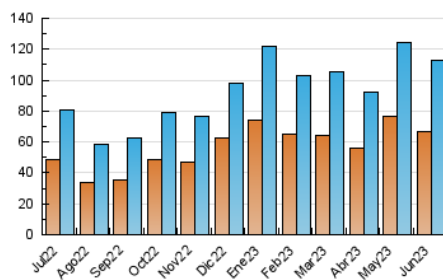

4.3 Por meses

N. únicos / Visitas (x 1000)