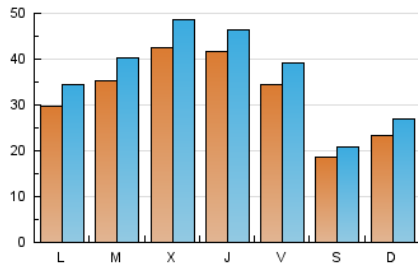

eldiadelarioja.es

1. Cifras totales y promedios (Nacional)

MES - AÑO	NAVEGADORES UNICOS	VISITAS	PAGINAS
Mayo - 2023	68.044	115.148	189.028
PROMEDIO DIARIO	3.259	3.714	6.098
PROMEDIO LUNES-VIERNES	3.664	4.173	6.837
PROMEDIO SABADO-DOMINGO	2.095	2.397	3.973
PAGINAS / VISITAS	1,64		
DURACION MEDIA VISITAS	0:01:10		
DURACION MEDIA PAGINAS	0:01:49		

2. Secciones (Nacional)

	PAGINAS	%
HOME	52.158	27.59 %
RESTO	136.870	72.41 %

3. Por día del mes (Nacional)

Día	N. únicos	Visitas	Páginas	Día	N. únicos	Visitas	Páginas	Día	N. únicos	Visitas	Páginas
1	2.507	2.905	4.427	11	2.962	3.364	5.560	21	2.368	2.622	4.131
2	4.486	5.198	8.346	12	2.525	2.957	5.349	22	2.345	2.689	5.231
3	10.361	11.766	16.986	13	1.717	1.940	3.406	23	3.152	3.604	5.874
4	6.973	7.647	10.980	14	2.064	2.323	3.775	24	2.664	3.055	5.042
5	3.869	4.389	6.859	15	2.506	2.893	5.028	25	2.905	3.406	5.823
6	1.642	1.852	2.925	16	3.235	3.623	5.753	26	2.784	3.253	5.700
7	2.323	2.673	4.338	17	2.162	2.460	4.436	27	2.101	2.326	3.845
8	4.441	5.082	8.466	18	3.784	4.146	6.921	28	2.535	3.171	5.637
9	4.397	4.929	7.687	19	4.644	5.067	8.505	29	3.104	3.676	7.020
10	3.129	3.584	5.971	20	2.013	2.266	3.726	30	2.427	2.844	5.292
								31	2.914	3.438	5.989

4. Gráficas (Nacional)

4.1 Por día de la semana (promedio)

N. únicos / Visitas (x 100)

Páginas (x 100)

4.2 Por franja horaria (promedio)

Visitas_ (x 1000)

Páginas (x 1000)

4.3 Por meses