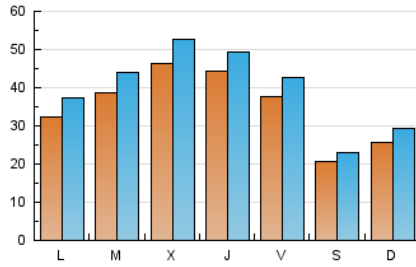

eldiadelarioja.es

1. Cifras totales y promedios (Nacional e Internacional)

MES - AÑO	NAVEGADORES UNICOS	VISITAS	PAGINAS
Mayo - 2023	76.339	124.633	200.660
PROMEDIO DIARIO	3.551	4.020	6.473
PROMEDIO LUNES-VIERNES	3.980	4.503	7.244
PROMEDIO SABADO-DOMINGO	2.320	2.632	4.257
PAGINAS / VISITAS	1,61		
DURACION MEDIA VISITAS	0:01:06		
DURACION MEDIA PAGINAS	0:01:49		

2. Secciones (Nacional e Internacional)

	PAGINAS	%
HOME	53.357	26.59 %
RESTO	147.303	73.41 %

3. Por día del mes (Nacional e Internacional)

Día	N. únicos	Visitas	Páginas	Día	N. únicos	Visitas	Páginas	Día	N. únicos	Visitas	Páginas
1	2.704	3.113	4.665	11	3.209	3.619	5.864	21	2.615	2.880	4.431
2	4.798	5.524	8.742	12	2.821	3.262	5.699	22	2.604	2.961	5.550
3	10.897	12.375	17.688	13	1.972	2.206	3.711	23	3.669	4.138	6.594
4	7.321	7.990	11.361	14	2.285	2.566	4.083	24	2.918	3.318	5.342
5	4.174	4.703	7.237	15	2.723	3.132	5.325	25	3.223	3.736	6.223
6	1.814	2.031	3.123	16	3.500	3.903	6.111	26	3.058	3.535	6.031
7	2.560	2.916	4.610	17	2.448	2.763	4.822	27	2.288	2.519	4.124
8	4.779	5.434	8.945	18	4.034	4.405	7.275	28	2.780	3.436	5.954
9	4.713	5.260	8.074	19	5.055	5.503	9.151	29	3.375	3.958	7.377
10	3.372	3.840	6.290	20	2.246	2.502	4.016	30	2.684	3.109	5.609
								31	3.454	3.996	6.633

4. Gráficas (Nacional e Internacional)

4.1 Por día de la semana (promedio)

N. únicos / Visitas (x 100)

Páginas (x 100)

4.2 Por franja horaria (promedio)

Visitas_ (x 1000)

Páginas (x 1000)

4.3 Por meses