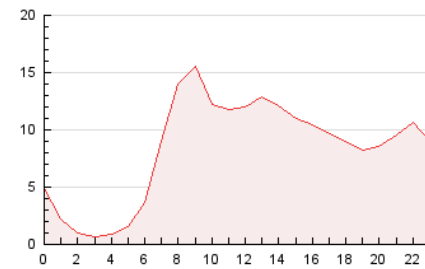

2. Secciones (Nacional e Internacional)

	PAGINAS	%
HOME	53.357	26.59 %
RESTO	147.303	73.41 %

3. Por día del mes (Nacional e Internacional)

Día	N. únicos	Visitas	Páginas	Día	N. únicos	Visitas	Páginas	Día	N. únicos	Visitas	Páginas
1	2.704	3.113	4.665	11	3.209	3.619	5.864	21	2.615	2.880	4.431
2	4.798	5.524	8.742	12	2.821	3.262	5.699	22	2.604	2.961	5.550
3	10.897	12.375	17.688	13	1.972	2.206	3.711	23	3.669	4.138	6.594
4	7.321	7.990	11.361	14	2.285	2.566	4.083	24	2.918	3.318	5.342
5	4.174	4.703	7.237	15	2.723	3.132	5.325	25	3.223	3.736	6.223
6	1.814	2.031	3.123	16	3.500	3.903	6.111	26	3.058	3.535	6.031
7	2.560	2.916	4.610	17	2.448	2.763	4.822	27	2.288	2.519	4.124
8	4.779	5.434	8.945	18	4.034	4.405	7.275	28	2.780	3.436	5.954
9	4.713	5.260	8.074	19	5.055	5.503	9.151	29	3.375	3.958	7.377
10	3.372	3.840	6.290	20	2.246	2.502	4.016	30	2.684	3.109	5.609
								31	3.454	3.996	6.633

4. Gráficas (Nacional e Internacional)

4.1 Por día de la semana (promedio)

N. únicos / Visitas (x 100)

Páginas (x 100)

4.2 Por franja horaria (promedio)

Visitas_ (x 1000)

Páginas (x 1000)

4.3 Por meses