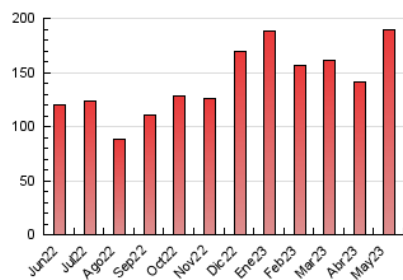

2. Secciones (Nacional)

	PAGINAS	%
HOME	52.158	27.59 %
RESTO	136.870	72.41 %

3. Por día del mes (Nacional)

Día	N. únicos	Visitas	Páginas	Día	N. únicos	Visitas	Páginas	Día	N. únicos	Visitas	Páginas
1	2.507	2.905	4.427	11	2.962	3.364	5.560	21	2.368	2.622	4.131
2	4.486	5.198	8.346	12	2.525	2.957	5.349	22	2.345	2.689	5.231
3	10.361	11.766	16.986	13	1.717	1.940	3.406	23	3.152	3.604	5.874
4	6.973	7.647	10.980	14	2.064	2.323	3.775	24	2.664	3.055	5.042
5	3.869	4.389	6.859	15	2.506	2.893	5.028	25	2.905	3.406	5.823
6	1.642	1.852	2.925	16	3.235	3.623	5.753	26	2.784	3.253	5.700
7	2.323	2.673	4.338	17	2.162	2.460	4.436	27	2.101	2.326	3.845
8	4.441	5.082	8.466	18	3.784	4.146	6.921	28	2.535	3.171	5.637
9	4.397	4.929	7.687	19	4.644	5.067	8.505	29	3.104	3.676	7.020
10	3.129	3.584	5.971	20	2.013	2.266	3.726	30	2.427	2.844	5.292
								31	2.914	3.438	5.989

4. Gráficas (Nacional)

4.1 Por día de la semana (promedio)

N. únicos / Visitas (x 100)

Páginas (x 100)

4.2 Por franja horaria (promedio)

Visitas_ (x 1000)

Páginas (x 1000)

4.3 Por meses

N. únicos / Visitas (x 1000)

Páginas (x 1000)

5. Observaciones

Este Medio Electrónico de Comunicación ha sido medido por la herramienta Google Analytics de Google (Universal Analytics)

6. Definiciones básicas (Para más información ver Normas Técnicas para el Control de los Medios Electrónicos de Comunicación)

Visita:

Una secuencia ininterrumpida de páginas servidas a un usuario válido. Si dicho usuario no realiza peticiones de páginas en un periodo de tiempo (30 min) la siguiente petición constituirá el inicio de una nueva visita.