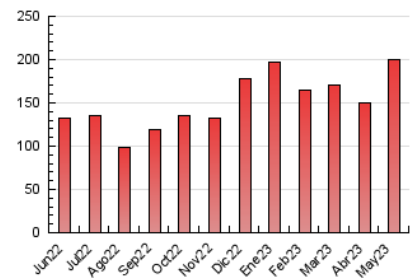

Páginas (x 1000)