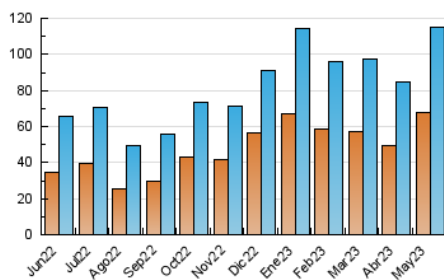

2. Secciones (Nacional)

	PAGINAS	%
HOME	52.158	27.59 %
RESTO	136.870	72.41 %

3. Por día del mes (Nacional)

Día	N. únicos	Visitas	Páginas	Día	N. únicos	Visitas	Páginas	Día	N. únicos	Visitas	Páginas
1	2.507	2.905	4.427	11	2.962	3.364	5.560	21	2.368	2.622	4.131
2	4.486	5.198	8.346	12	2.525	2.957	5.349	22	2.345	2.689	5.231
3	10.361	11.766	16.986	13	1.717	1.940	3.406	23	3.152	3.604	5.874
4	6.973	7.647	10.980	14	2.064	2.323	3.775	24	2.664	3.055	5.042
5	3.869	4.389	6.859	15	2.506	2.893	5.028	25	2.905	3.406	5.823
6	1.642	1.852	2.925	16	3.235	3.623	5.753	26	2.784	3.253	5.700
7	2.323	2.673	4.338	17	2.162	2.460	4.436	27	2.101	2.326	3.845
8	4.441	5.082	8.466	18	3.784	4.146	6.921	28	2.535	3.171	5.637
9	4.397	4.929	7.687	19	4.644	5.067	8.505	29	3.104	3.676	7.020
10	3.129	3.584	5.971	20	2.013	2.266	3.726	30	2.427	2.844	5.292
								31	2.914	3.438	5.989

4. Gráficas (Nacional)

4.1 Por día de la semana (promedio)

N. únicos / Visitas (x 100)

Páginas (x 100)

4.2 Por franja horaria (promedio)

Visitas_ (x 1000)

Páginas (x 1000)

4.3 Por meses

N. únicos / Visitas (x 1000)

Páginas (x 1000)

5. Observaciones

Este Medio Electrónico de Comunicación ha sido medido por la herramienta Google Analytics de Google (Universal Analytics)

6. Definiciones básicas (Para más información ver Normas Técnicas para el Control de los Medios Electrónicos de Comunicación)

Visita:

Una secuencia ininterrumpida de páginas servidas a un usuario válido. Si dicho usuario no realiza peticiones de páginas en un periodo de tiempo (30 min) la siguiente petición constituirá el inicio de una nueva visita.