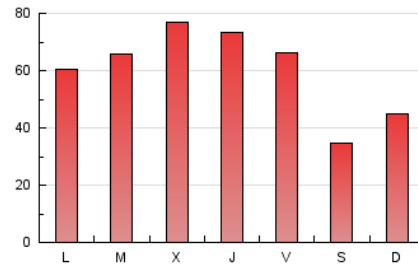

eldiadelarioja.es

1. Cifras totales y promedios (Nacional)

MES - AÑO	NAVEGADORES UNICOS	VISITAS	PAGINAS
Mayo - 2023	68.044	115.148	189.028
PROMEDIO DIARIO	3.259	3.714	6.098
PROMEDIO LUNES-VIERNES	3.664	4.173	6.837
PROMEDIO SABADO-DOMINGO	2.095	2.397	3.973
PAGINAS / VISITAS	1,64		
DURACION MEDIA VISITAS	0:01:10		
DURACION MEDIA PAGINAS	0:01:49		

2. Secciones (Nacional)

	PAGINAS	%
HOME	52.158	27.59 %
RESTO	136.870	72.41 %

3. Por día del mes (Nacional)

Día	N. únicos	Visitas	Páginas	Día	N. únicos	Visitas	Páginas	Día	N. únicos	Visitas	Páginas
1	2.507	2.905	4.427	11	2.962	3.364	5.560	21	2.368	2.622	4.131
2	4.486	5.198	8.346	12	2.525	2.957	5.349	22	2.345	2.689	5.231
3	10.361	11.766	16.986	13	1.717	1.940	3.406	23	3.152	3.604	5.874
4	6.973	7.647	10.980	14	2.064	2.323	3.775	24	2.664	3.055	5.042
5	3.869	4.389	6.859	15	2.506	2.893	5.028	25	2.905	3.406	5.823
6	1.642	1.852	2.925	16	3.235	3.623	5.753	26	2.784	3.253	5.700
7	2.323	2.673	4.338	17	2.162	2.460	4.436	27	2.101	2.326	3.845
8	4.441	5.082	8.466	18	3.784	4.146	6.921	28	2.535	3.171	5.637
9	4.397	4.929	7.687	19	4.644	5.067	8.505	29	3.104	3.676	7.020
10	3.129	3.584	5.971	20	2.013	2.266	3.726	30	2.427	2.844	5.292
								31	2.914	3.438	5.989

4. Gráficas (Nacional)

4.1 Por día de la semana (promedio)

N. únicos / Visitas (x 100)

Páginas (x 100)

4.2 Por franja horaria (promedio)

Visitas_ (x 1000)

Páginas (x 1000)

4.3 Por meses