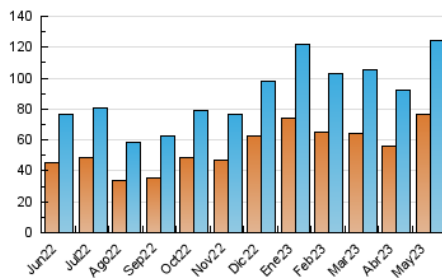

4.3 Por meses

N. únicos / Visitas (x 1000)