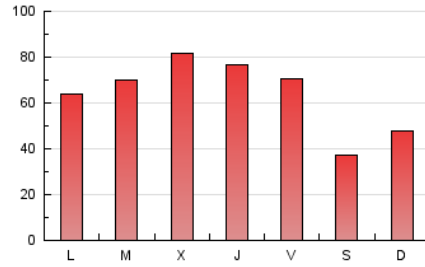

eldiadelarioja.es

1. Cifras totales y promedios (Nacional e Internacional)

MES - AÑO	NAVEGADORES UNICOS	VISITAS	PAGINAS
Mayo - 2023	76.339	124.633	200.660
PROMEDIO DIARIO	3.551	4.020	6.473
PROMEDIO LUNES-VIERNES	3.980	4.503	7.244
PROMEDIO SABADO-DOMINGO	2.320	2.632	4.257
PAGINAS / VISITAS	1,61		
DURACION MEDIA VISITAS	0:01:06		
DURACION MEDIA PAGINAS	0:01:49		

2. Secciones (Nacional e Internacional)

	PAGINAS	%
HOME	53.357	26.59 %
RESTO	147.303	73.41 %

3. Por día del mes (Nacional e Internacional)

Día	N. únicos	Visitas	Páginas	Día	N. únicos	Visitas	Páginas	Día	N. únicos	Visitas	Páginas
1	2.704	3.113	4.665	11	3.209	3.619	5.864	21	2.615	2.880	4.431
2	4.798	5.524	8.742	12	2.821	3.262	5.699	22	2.604	2.961	5.550
3	10.897	12.375	17.688	13	1.972	2.206	3.711	23	3.669	4.138	6.594
4	7.321	7.990	11.361	14	2.285	2.566	4.083	24	2.918	3.318	5.342
5	4.174	4.703	7.237	15	2.723	3.132	5.325	25	3.223	3.736	6.223
6	1.814	2.031	3.123	16	3.500	3.903	6.111	26	3.058	3.535	6.031
7	2.560	2.916	4.610	17	2.448	2.763	4.822	27	2.288	2.519	4.124
8	4.779	5.434	8.945	18	4.034	4.405	7.275	28	2.780	3.436	5.954
9	4.713	5.260	8.074	19	5.055	5.503	9.151	29	3.375	3.958	7.377
10	3.372	3.840	6.290	20	2.246	2.502	4.016	30	2.684	3.109	5.609
								31	3.454	3.996	6.633

4. Gráficas (Nacional e Internacional)

4.1 Por día de la semana (promedio)

N. únicos / Visitas (x 100)

Páginas (x 100)

4.2 Por franja horaria (promedio)

Visitas_ (x 1000)

Páginas (x 1000)

4.3 Por meses