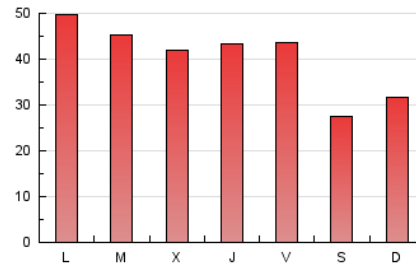

eldiadelarioja.es

1. Cifras totales y promedios (Nacional)

MES - AÑO	NAVEGADORES UNICOS	VISITAS	PAGINAS
Mayo - 2022	36.175	67.398	125.919
PROMEDIO DIARIO	1.902	2.174	4.062
PROMEDIO LUNES-VIERNES	2.113	2.422	4.503
PROMEDIO SABADO-DOMINGO	1.388	1.568	2.984
PAGINAS / VISITAS	1,87		
DURACION MEDIA VISITAS		0:01:09	
DURACION MEDIA PAGINAS		0:01:20	

2. Secciones (Nacional)

	PAGINAS	%
HOME	31.270	24.83 %
RESTO	94.649	75.17 %

3. Por día del mes (Nacional)

Día	N. únicos	Visitas	Páginas	Día	N. únicos	Visitas	Páginas	Día	N. únicos	Visitas	Páginas
1	1.095	1.295	2.389	11	1.870	2.176	4.596	21	1.321	1.475	2.573
2	1.468	1.718	3.366	12	1.765	2.001	4.388	22	1.504	1.681	3.034
3	1.611	1.848	3.190	13	1.991	2.384	4.269	23	2.103	2.378	6.157
4	1.459	1.662	2.924	14	1.554	1.742	3.605	24	2.289	2.689	5.319
5	1.288	1.483	2.564	15	1.974	2.182	4.544	25	2.270	2.647	4.227
6	1.483	1.694	3.035	16	1.960	2.220	3.819	26	2.843	3.335	5.616
7	971	1.107	1.987	17	3.297	3.651	5.999	27	3.561	4.122	6.461
8	1.217	1.432	3.490	18	3.099	3.398	5.079	28	1.604	1.788	2.887
9	1.711	1.976	7.261	19	2.542	2.884	4.734	29	1.255	1.411	2.349
10	1.890	2.117	3.855	20	1.766	2.063	3.649	30	2.146	2.480	4.260
								31	2.068	2.359	4.293

4. Gráficas (Nacional)

4.1 Por día de la semana (promedio)

N. únicos / Visitas (x 100)

Páginas (x 100)

4.2 Por franja horaria (promedio)

Visitas_ (x 1000)

Páginas (x 1000)

4.3 Por meses