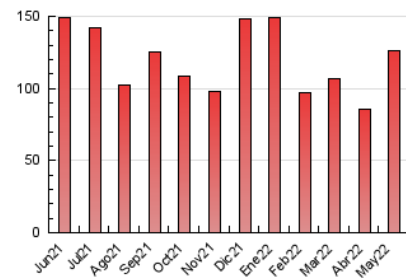

2. Secciones (Nacional)

	PAGINAS	%
HOME	31.270	24.83 %
RESTO	94.649	75.17 %

3. Por día del mes (Nacional)

Día	N. únicos	Visitas	Páginas	Día	N. únicos	Visitas	Páginas	Día	N. únicos	Visitas	Páginas
1	1.095	1.295	2.389	11	1.870	2.176	4.596	21	1.321	1.475	2.573
2	1.468	1.718	3.366	12	1.765	2.001	4.388	22	1.504	1.681	3.034
3	1.611	1.848	3.190	13	1.991	2.384	4.269	23	2.103	2.378	6.157
4	1.459	1.662	2.924	14	1.554	1.742	3.605	24	2.289	2.689	5.319
5	1.288	1.483	2.564	15	1.974	2.182	4.544	25	2.270	2.647	4.227
6	1.483	1.694	3.035	16	1.960	2.220	3.819	26	2.843	3.335	5.616
7	971	1.107	1.987	17	3.297	3.651	5.999	27	3.561	4.122	6.461
8	1.217	1.432	3.490	18	3.099	3.398	5.079	28	1.604	1.788	2.887
9	1.711	1.976	7.261	19	2.542	2.884	4.734	29	1.255	1.411	2.349
10	1.890	2.117	3.855	20	1.766	2.063	3.649	30	2.146	2.480	4.260
								31	2.068	2.359	4.293

4. Gráficas (Nacional)

4.1 Por día de la semana (promedio)

N. únicos / Visitas (x 100)

Páginas (x 100)

4.2 Por franja horaria (promedio)

Visitas_ (x 1000)

Páginas (x 1000)

4.3 Por meses

N. únicos / Visitas (x 1000)

Páginas (x 1000)

5. Observaciones

Este Medio Electrónico de Comunicación ha sido medido por la herramienta Google Analytics de Google

6. Definiciones básicas (Para más información ver Normas Técnicas para el Control de los Medios Electrónicos de Comunicación)

Visita:

Una secuencia ininterrumpida de páginas servidas a un usuario válido. Si dicho usuario no realiza peticiones de páginas en un periodo de tiempo (30 min) la siguiente petición constituirá el inicio de una nueva visita.