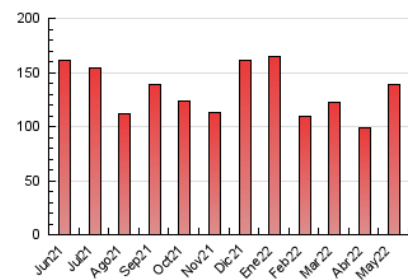

Páginas (x 1000)