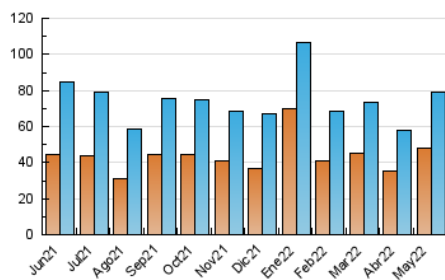

4.3 Por meses

N. únicos / Visitas (x 1000)