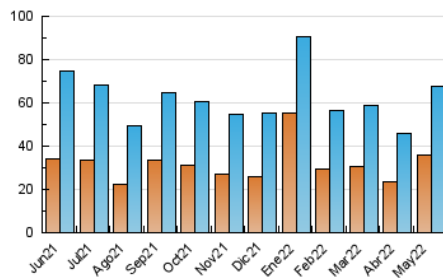

2. Secciones (Nacional)

	PAGINAS	%
HOME	31.270	24.83 %
RESTO	94.649	75.17 %

3. Por día del mes (Nacional)

Día	N. únicos	Visitas	Páginas	Día	N. únicos	Visitas	Páginas	Día	N. únicos	Visitas	Páginas
1	1.095	1.295	2.389	11	1.870	2.176	4.596	21	1.321	1.475	2.573
2	1.468	1.718	3.366	12	1.765	2.001	4.388	22	1.504	1.681	3.034
3	1.611	1.848	3.190	13	1.991	2.384	4.269	23	2.103	2.378	6.157
4	1.459	1.662	2.924	14	1.554	1.742	3.605	24	2.289	2.689	5.319
5	1.288	1.483	2.564	15	1.974	2.182	4.544	25	2.270	2.647	4.227
6	1.483	1.694	3.035	16	1.960	2.220	3.819	26	2.843	3.335	5.616
7	971	1.107	1.987	17	3.297	3.651	5.999	27	3.561	4.122	6.461
8	1.217	1.432	3.490	18	3.099	3.398	5.079	28	1.604	1.788	2.887
9	1.711	1.976	7.261	19	2.542	2.884	4.734	29	1.255	1.411	2.349
10	1.890	2.117	3.855	20	1.766	2.063	3.649	30	2.146	2.480	4.260
								31	2.068	2.359	4.293

4. Gráficas (Nacional)

4.1 Por día de la semana (promedio)

N. únicos / Visitas (x 100)

Páginas (x 100)

4.2 Por franja horaria (promedio)

Visitas_ (x 1000)

Páginas (x 1000)

4.3 Por meses

N. únicos / Visitas (x 1000)

Páginas (x 1000)

5. Observaciones

Este Medio Electrónico de Comunicación ha sido medido por la herramienta Google Analytics de Google

6. Definiciones básicas (Para más información ver Normas Técnicas para el Control de los Medios Electrónicos de Comunicación)

Visita:

Una secuencia ininterrumpida de páginas servidas a un usuario válido. Si dicho usuario no realiza peticiones de páginas en un periodo de tiempo (30 min) la siguiente petición constituirá el inicio de una nueva visita.