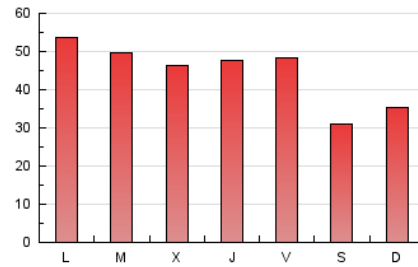

eldiadelarioja.es

1. Cifras totales y promedios (Nacional e Internacional)

MES - AÑO	NAVEGADORES UNICOS	VISITAS	PAGINAS
Mayo - 2022	47.722	79.344	138.652
PROMEDIO DIARIO	2.285	2.559	4.473
PROMEDIO LUNES-VIERNES	2.513	2.825	4.935
PROMEDIO SABADO-DOMINGO	1.729	1.911	3.342
PAGINAS / VISITAS	1,75		
DURACION MEDIA VISITAS	0:01:00		
DURACION MEDIA PAGINAS	0:01:20		

2. Secciones (Nacional e Internacional)

	PAGINAS	%
HOME	31.859	22.98 %
RESTO	106.793	77.02 %

3. Por día del mes (Nacional e Internacional)

Día	N. únicos	Visitas	Páginas	Día	N. únicos	Visitas	Páginas	Día	N. únicos	Visitas	Páginas
1	1.474	1.676	2.791	11	2.280	2.591	5.021	21	1.670	1.826	2.949
2	1.823	2.078	3.743	12	2.179	2.416	4.826	22	1.820	1.998	3.358
3	1.965	2.205	3.575	13	2.432	2.827	4.837	23	2.480	2.756	6.608
4	1.846	2.049	3.322	14	1.927	2.115	3.989	24	2.686	3.087	5.729
5	1.716	1.912	3.010	15	2.387	2.597	4.986	25	2.639	3.025	4.639
6	1.967	2.184	3.543	16	2.360	2.622	4.242	26	3.196	3.690	5.993
7	1.306	1.443	2.335	17	3.767	4.126	6.503	27	3.931	4.497	6.863
8	1.585	1.802	3.868	18	3.535	3.836	5.543	28	1.848	2.036	3.144
9	2.086	2.351	7.654	19	2.996	3.344	5.214	29	1.546	1.702	2.654
10	2.312	2.540	4.303	20	2.145	2.447	4.054	30	2.494	2.830	4.631
								31	2.444	2.736	4.725

4. Gráficas (Nacional e Internacional)

4.1 Por día de la semana (promedio)

N. únicos / Visitas (x 100)

Páginas (x 100)

4.2 Por franja horaria (promedio)

Visitas_ (x 1000)

Páginas (x 1000)

4.3 Por meses