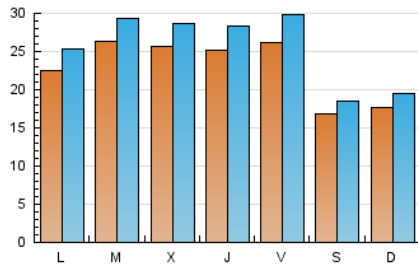

eldiadelarioja.es

1. Cifras totales y promedios (Nacional e Internacional)

MES - AÑO	NAVEGADORES UNICOS	VISITAS	PAGINAS
Mayo - 2022	47.722	79.344	138.652
PROMEDIO DIARIO	2.285	2.559	4.473
PROMEDIO LUNES-VIERNES	2.513	2.825	4.935
PROMEDIO SABADO-DOMINGO	1.729	1.911	3.342
PAGINAS / VISITAS	1,75		
DURACION MEDIA VISITAS	0:01:00		
DURACION MEDIA PAGINAS	0:01:20		

2. Secciones (Nacional e Internacional)

	PAGINAS	%
HOME	31.859	22.98 %
RESTO	106.793	77.02 %

3. Por día del mes (Nacional e Internacional)

Día	N. únicos	Visitas	Páginas	Día	N. únicos	Visitas	Páginas	Día	N. únicos	Visitas	Páginas
1	1.474	1.676	2.791	11	2.280	2.591	5.021	21	1.670	1.826	2.949
2	1.823	2.078	3.743	12	2.179	2.416	4.826	22	1.820	1.998	3.358
3	1.965	2.205	3.575	13	2.432	2.827	4.837	23	2.480	2.756	6.608
4	1.846	2.049	3.322	14	1.927	2.115	3.989	24	2.686	3.087	5.729
5	1.716	1.912	3.010	15	2.387	2.597	4.986	25	2.639	3.025	4.639
6	1.967	2.184	3.543	16	2.360	2.622	4.242	26	3.196	3.690	5.993
7	1.306	1.443	2.335	17	3.767	4.126	6.503	27	3.931	4.497	6.863
8	1.585	1.802	3.868	18	3.535	3.836	5.543	28	1.848	2.036	3.144
9	2.086	2.351	7.654	19	2.996	3.344	5.214	29	1.546	1.702	2.654
10	2.312	2.540	4.303	20	2.145	2.447	4.054	30	2.494	2.830	4.631
								31	2.444	2.736	4.725

4. Gráficas (Nacional e Internacional)

4.1 Por día de la semana (promedio)

N. únicos / Visitas (x 100)

Páginas (x 100)

4.2 Por franja horaria (promedio)

Visitas_ (x 1000)

Páginas (x 1000)

4.3 Por meses