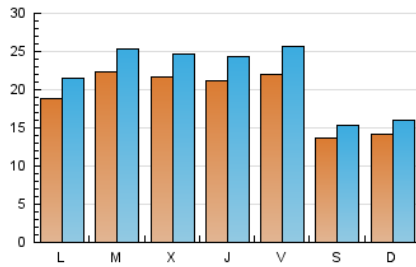

eldiadelarioja.es

1. Cifras totales y promedios (Nacional)

MES - AÑO	NAVEGADORES UNICOS	VISITAS	PAGINAS
Mayo - 2022	36.175	67.398	125.919
PROMEDIO DIARIO	1.902	2.174	4.062
PROMEDIO LUNES-VIERNES	2.113	2.422	4.503
PROMEDIO SABADO-DOMINGO	1.388	1.568	2.984
PAGINAS / VISITAS	1,87		
DURACION MEDIA VISITAS		0:01:09	
DURACION MEDIA PAGINAS		0:01:20	

2. Secciones (Nacional)

	PAGINAS	%
HOME	31.270	24.83 %
RESTO	94.649	75.17 %

3. Por día del mes (Nacional)

Día	N. únicos	Visitas	Páginas	Día	N. únicos	Visitas	Páginas	Día	N. únicos	Visitas	Páginas
1	1.095	1.295	2.389	11	1.870	2.176	4.596	21	1.321	1.475	2.573
2	1.468	1.718	3.366	12	1.765	2.001	4.388	22	1.504	1.681	3.034
3	1.611	1.848	3.190	13	1.991	2.384	4.269	23	2.103	2.378	6.157
4	1.459	1.662	2.924	14	1.554	1.742	3.605	24	2.289	2.689	5.319
5	1.288	1.483	2.564	15	1.974	2.182	4.544	25	2.270	2.647	4.227
6	1.483	1.694	3.035	16	1.960	2.220	3.819	26	2.843	3.335	5.616
7	971	1.107	1.987	17	3.297	3.651	5.999	27	3.561	4.122	6.461
8	1.217	1.432	3.490	18	3.099	3.398	5.079	28	1.604	1.788	2.887
9	1.711	1.976	7.261	19	2.542	2.884	4.734	29	1.255	1.411	2.349
10	1.890	2.117	3.855	20	1.766	2.063	3.649	30	2.146	2.480	4.260
								31	2.068	2.359	4.293

4. Gráficas (Nacional)

4.1 Por día de la semana (promedio)

N. únicos / Visitas (x 100)

Páginas (x 100)

4.2 Por franja horaria (promedio)

Visitas_ (x 1000)

Páginas (x 1000)

4.3 Por meses