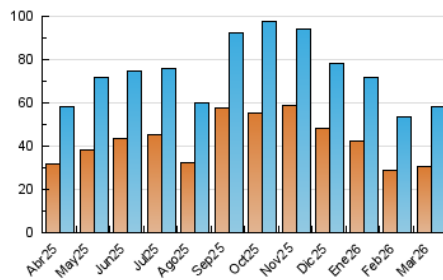

2. Secciones (Nacional)

	PAGINAS	%
HOME	37.876	28.66 %
RESTO	94.264	71.34 %

3. Por día del mes (Nacional)

Día	N. únicos	Visitas	Páginas	Día	N. únicos	Visitas	Páginas	Día	N. únicos	Visitas	Páginas
1	1.189	1.375	2.976	11	3.101	3.525	7.036	21	800	927	1.899
2	1.856	2.178	11.039	12	2.074	2.427	5.000	22	865	997	1.711
3	1.689	2.053	4.210	13	1.716	2.031	4.594	23	1.438	1.692	3.550
4	2.443	2.784	6.399	14	1.156	1.310	2.755	24	1.427	1.694	3.759
5	2.228	2.581	5.294	15	1.201	1.386	2.985	25	1.303	1.572	3.553
6	1.859	2.152	4.584	16	1.583	1.868	4.256	26	1.429	1.688	3.528
7	1.177	1.330	2.735	17	2.258	2.619	5.875	27	1.967	2.280	4.847
8	1.153	1.320	3.192	18	1.901	2.192	4.746	28	1.193	1.379	2.862
9	1.508	1.817	4.729	19	1.557	1.838	3.905	29	1.156	1.319	2.786
10	2.236	2.684	5.706	20	1.297	1.519	3.163	30	1.591	1.866	4.159
								31	1.383	1.635	4.307

4. Gráficas (Nacional)

4.1 Por día de la semana (promedio)

N. únicos / Visitas (x 100)

Páginas (x 100)

4.2 Por franja horaria (promedio)

Visitas_ (x 1000)

Páginas (x 1000)

4.3 Por meses

N. únicos / Visitas (x 1000)

Páginas (x 1000)

5. Observaciones

Este Medio Electrónico de Comunicación ha sido medido por la herramienta Google Analytics de Google (GA4).

6. Definiciones básicas (Para más información ver Normas Técnicas para el Control de los Medios Electrónicos de Comunicación)

Visita:

Una secuencia ininterrumpida de páginas servidas a un usuario válido. Si dicho usuario no realiza peticiones de páginas en un periodo de tiempo (30 min) la siguiente petición constituirá el inicio de una nueva visita.