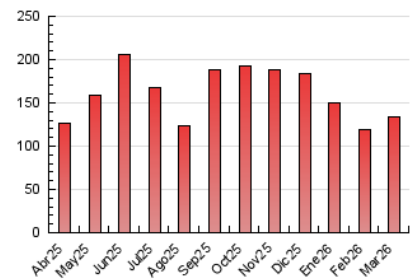

Páginas (x 1000)