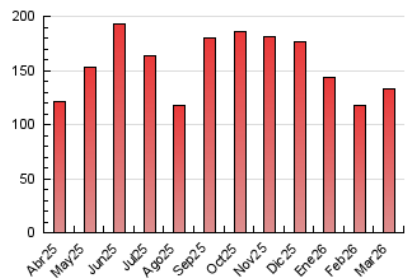

2. Secciones (Nacional)

	PAGINAS	%
HOME	37.876	28.66 %
RESTO	94.264	71.34 %

3. Por día del mes (Nacional)

Día	N. únicos	Visitas	Páginas	Día	N. únicos	Visitas	Páginas	Día	N. únicos	Visitas	Páginas
1	1.189	1.375	2.976	11	3.101	3.525	7.036	21	800	927	1.899
2	1.856	2.178	11.039	12	2.074	2.427	5.000	22	865	997	1.711
3	1.689	2.053	4.210	13	1.716	2.031	4.594	23	1.438	1.692	3.550
4	2.443	2.784	6.399	14	1.156	1.310	2.755	24	1.427	1.694	3.759
5	2.228	2.581	5.294	15	1.201	1.386	2.985	25	1.303	1.572	3.553
6	1.859	2.152	4.584	16	1.583	1.868	4.256	26	1.429	1.688	3.528
7	1.177	1.330	2.735	17	2.258	2.619	5.875	27	1.967	2.280	4.847
8	1.153	1.320	3.192	18	1.901	2.192	4.746	28	1.193	1.379	2.862
9	1.508	1.817	4.729	19	1.557	1.838	3.905	29	1.156	1.319	2.786
10	2.236	2.684	5.706	20	1.297	1.519	3.163	30	1.591	1.866	4.159
								31	1.383	1.635	4.307

4. Gráficas (Nacional)

4.1 Por día de la semana (promedio)

N. únicos / Visitas (x 100)

Páginas (x 100)

4.2 Por franja horaria (promedio)

Visitas_ (x 1000)

Páginas (x 1000)

4.3 Por meses

N. únicos / Visitas (x 1000)

Páginas (x 1000)

5. Observaciones

Este Medio Electrónico de Comunicación ha sido medido por la herramienta Google Analytics de Google (GA4).

6. Definiciones básicas (Para más información ver Normas Técnicas para el Control de los Medios Electrónicos de Comunicación)