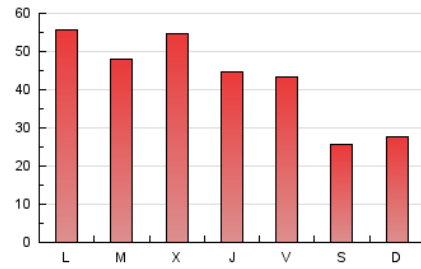

eldiadelarioja.es

1. Cifras totales y promedios (Nacional e Internacional)

MES - AÑO	NAVEGADORES UNICOS	VISITAS	PAGINAS
Marzo - 2026	31.032	58.883	133.105
PROMEDIO DIARIO	1.620	1.888	4.285
PROMEDIO LUNES-VIERNES	1.827	2.139	4.944
PROMEDIO SABADO-DOMINGO	1.112	1.274	2.673
PAGINAS / VISITAS	2,27		
DURACION MEDIA VISITAS	0:02:17		
TIEMPO INTERACCIÓN MEDIO	0:01:36		

2. Secciones (Nacional e Internacional)

	PAGINAS	%
HOME	37.938	28.56 %
RESTO	94.890	71.44 %

3. Por día del mes (Nacional e Internacional)

Día	N. únicos	Visitas	Páginas	Día	N. únicos	Visitas	Páginas	Día	N. únicos	Visitas	Páginas
1	1.230	1.416	3.024	11	3.124	3.555	7.058	21	804	932	1.905
2	1.867	2.189	11.059	12	2.084	2.438	5.016	22	880	1.012	1.724
3	1.697	2.062	4.225	13	1.728	2.043	4.611	23	1.449	1.705	3.568
4	2.467	2.795	6.424	14	1.168	1.322	2.771	24	1.439	1.706	3.773
5	2.244	2.603	5.337	15	1.212	1.398	3.011	25	1.317	1.587	3.569
6	1.884	2.179	4.628	16	1.606	1.891	4.281	26	1.462	1.721	3.557
7	1.186	1.340	2.751	17	2.275	2.636	5.897	27	2.003	2.317	4.886
8	1.157	1.324	3.200	18	1.916	2.207	4.761	28	1.207	1.393	2.876
9	1.521	1.830	4.801	19	1.560	1.841	3.908	29	1.167	1.330	2.798
10	2.249	2.696	5.723	20	1.312	1.535	3.183	30	1.601	1.876	4.174
								31	1.389	1.642	4.329

4. Gráficas (Nacional e Internacional)

4.1 Por día de la semana (promedio)

N. únicos / Visitas (x 100)

Páginas (x 100)

4.2 Por franja horaria (promedio)

Visitas_ (x 1000)

Páginas (x 1000)

4.3 Por meses