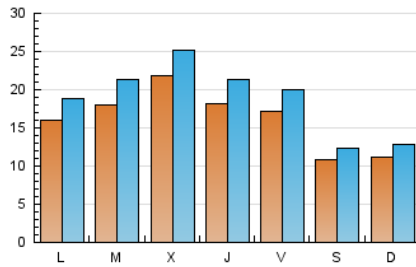

eldiadelarioja.es

1. Cifras totales y promedios (Nacional)

MES - AÑO	NAVEGADORES UNICOS	VISITAS	PAGINAS
Marzo - 2026	30.610	58.464	132.449
PROMEDIO DIARIO	1.604	1.872	4.263
PROMEDIO LUNES-VIERNES	1.811	2.123	4.920
PROMEDIO SABADO-DOMINGO	1.099	1.260	2.656
PAGINAS / VISITAS	2,28		
DURACION MEDIA VISITAS	0:02:18		
TIEMPO INTERACCIÓN MEDIO	0:01:37		

2. Secciones (Nacional)

	PAGINAS	%
HOME	37.876	28.66 %
RESTO	94.264	71.34 %

3. Por día del mes (Nacional)

Día	N. únicos	Visitas	Páginas	Día	N. únicos	Visitas	Páginas	Día	N. únicos	Visitas	Páginas
1	1.189	1.375	2.976	11	3.101	3.525	7.036	21	800	927	1.899
2	1.856	2.178	11.039	12	2.074	2.427	5.000	22	865	997	1.711
3	1.689	2.053	4.210	13	1.716	2.031	4.594	23	1.438	1.692	3.550
4	2.443	2.784	6.399	14	1.156	1.310	2.755	24	1.427	1.694	3.759
5	2.228	2.581	5.294	15	1.201	1.386	2.985	25	1.303	1.572	3.553
6	1.859	2.152	4.584	16	1.583	1.868	4.256	26	1.429	1.688	3.528
7	1.177	1.330	2.735	17	2.258	2.619	5.875	27	1.967	2.280	4.847
8	1.153	1.320	3.192	18	1.901	2.192	4.746	28	1.193	1.379	2.862
9	1.508	1.817	4.729	19	1.557	1.838	3.905	29	1.156	1.319	2.786
10	2.236	2.684	5.706	20	1.297	1.519	3.163	30	1.591	1.866	4.159
								31	1.383	1.635	4.307

4. Gráficas (Nacional)

4.1 Por día de la semana (promedio)

N. únicos / Visitas (x 100)

Páginas (x 100)

4.2 Por franja horaria (promedio)

Visitas_ (x 1000)

Páginas (x 1000)

4.3 Por meses