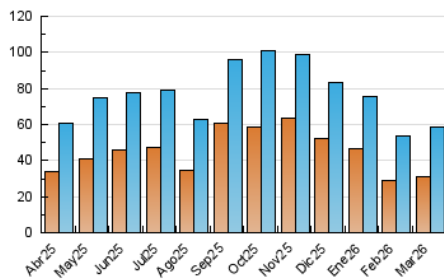

4.3 Por meses

N. únicos / Visitas (x 1000)