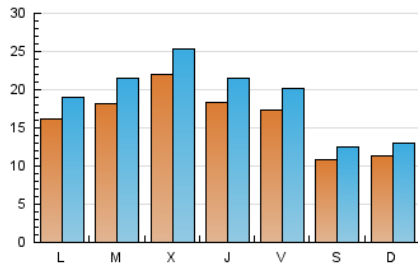

eldiadelarioja.es

1. Cifras totales y promedios (Nacional e Internacional)

MES - AÑO	NAVEGADORES UNICOS	VISITAS	PAGINAS
Marzo - 2026	31.032	58.883	133.105
PROMEDIO DIARIO	1.620	1.888	4.285
PROMEDIO LUNES-VIERNES	1.827	2.139	4.944
PROMEDIO SABADO-DOMINGO	1.112	1.274	2.673
PAGINAS / VISITAS	2,27		
DURACION MEDIA VISITAS	0:02:17		
TIEMPO INTERACCIÓN MEDIO	0:01:36		

2. Secciones (Nacional e Internacional)

	PAGINAS	%
HOME	37.938	28.56 %
RESTO	94.890	71.44 %

3. Por día del mes (Nacional e Internacional)

Día	N. únicos	Visitas	Páginas	Día	N. únicos	Visitas	Páginas	Día	N. únicos	Visitas	Páginas
1	1.230	1.416	3.024	11	3.124	3.555	7.058	21	804	932	1.905
2	1.867	2.189	11.059	12	2.084	2.438	5.016	22	880	1.012	1.724
3	1.697	2.062	4.225	13	1.728	2.043	4.611	23	1.449	1.705	3.568
4	2.467	2.795	6.424	14	1.168	1.322	2.771	24	1.439	1.706	3.773
5	2.244	2.603	5.337	15	1.212	1.398	3.011	25	1.317	1.587	3.569
6	1.884	2.179	4.628	16	1.606	1.891	4.281	26	1.462	1.721	3.557
7	1.186	1.340	2.751	17	2.275	2.636	5.897	27	2.003	2.317	4.886
8	1.157	1.324	3.200	18	1.916	2.207	4.761	28	1.207	1.393	2.876
9	1.521	1.830	4.801	19	1.560	1.841	3.908	29	1.167	1.330	2.798
10	2.249	2.696	5.723	20	1.312	1.535	3.183	30	1.601	1.876	4.174
								31	1.389	1.642	4.329

4. Gráficas (Nacional e Internacional)

4.1 Por día de la semana (promedio)

N. únicos / Visitas (x 100)

Páginas (x 100)

4.2 Por franja horaria (promedio)

Visitas_ (x 1000)

Páginas (x 1000)

4.3 Por meses