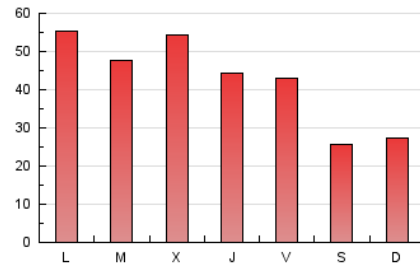

eldiadelarioja.es

1. Cifras totales y promedios (Nacional)

MES - AÑO	NAVEGADORES UNICOS	VISITAS	PAGINAS
Marzo - 2026	30.610	58.464	132.449
PROMEDIO DIARIO	1.604	1.872	4.263
PROMEDIO LUNES-VIERNES	1.811	2.123	4.920
PROMEDIO SABADO-DOMINGO	1.099	1.260	2.656
PAGINAS / VISITAS	2,28		
DURACION MEDIA VISITAS	0:02:18		
TIEMPO INTERACCIÓN MEDIO	0:01:37		

2. Secciones (Nacional)

	PAGINAS	%
HOME	37.876	28.66 %
RESTO	94.264	71.34 %

3. Por día del mes (Nacional)

Día	N. únicos	Visitas	Páginas	Día	N. únicos	Visitas	Páginas	Día	N. únicos	Visitas	Páginas
1	1.189	1.375	2.976	11	3.101	3.525	7.036	21	800	927	1.899
2	1.856	2.178	11.039	12	2.074	2.427	5.000	22	865	997	1.711
3	1.689	2.053	4.210	13	1.716	2.031	4.594	23	1.438	1.692	3.550
4	2.443	2.784	6.399	14	1.156	1.310	2.755	24	1.427	1.694	3.759
5	2.228	2.581	5.294	15	1.201	1.386	2.985	25	1.303	1.572	3.553
6	1.859	2.152	4.584	16	1.583	1.868	4.256	26	1.429	1.688	3.528
7	1.177	1.330	2.735	17	2.258	2.619	5.875	27	1.967	2.280	4.847
8	1.153	1.320	3.192	18	1.901	2.192	4.746	28	1.193	1.379	2.862
9	1.508	1.817	4.729	19	1.557	1.838	3.905	29	1.156	1.319	2.786
10	2.236	2.684	5.706	20	1.297	1.519	3.163	30	1.591	1.866	4.159
								31	1.383	1.635	4.307

4. Gráficas (Nacional)

4.1 Por día de la semana (promedio)

N. únicos / Visitas (x 100)

Páginas (x 100)

4.2 Por franja horaria (promedio)

Visitas_ (x 1000)

Páginas (x 1000)

4.3 Por meses