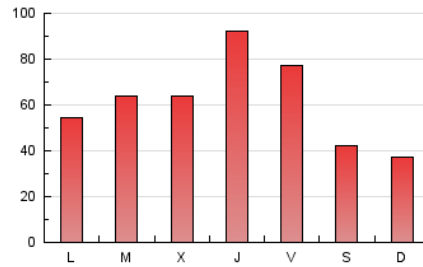

eldiadelarioja.es

1. Cifras totales y promedios (Nacional)

MES - AÑO	NAVEGADORES UNICOS	VISITAS	PAGINAS
Enero - 2023	66.980	114.459	187.693
PROMEDIO DIARIO	3.289	3.692	6.055
PROMEDIO LUNES-VIERNES	3.719	4.190	6.929
PROMEDIO SABADO-DOMINGO	2.238	2.474	3.917
PAGINAS / VISITAS	1,64		
DURACION MEDIA VISITAS	0:00:57		
DURACION MEDIA PAGINAS	0:01:30		

2. Secciones (Nacional)

	PAGINAS	%
HOME	41.257	21.98 %
RESTO	146.436	78.02 %

3. Por día del mes (Nacional)

Día	N. únicos	Visitas	Páginas	Día	N. únicos	Visitas	Páginas	Día	N. únicos	Visitas	Páginas
1	1.671	1.845	2.628	11	2.048	2.390	4.225	21	2.304	2.501	4.093
2	2.212	2.499	4.001	12	4.233	4.650	7.098	22	2.078	2.329	4.064
3	3.449	3.921	6.272	13	4.600	5.055	7.729	23	2.317	2.647	4.831
4	3.257	3.682	5.788	14	2.683	2.934	4.631	24	3.928	4.438	7.016
5	3.075	3.402	7.773	15	2.477	2.758	4.260	25	4.615	5.291	8.197
6	2.428	2.650	5.256	16	3.817	4.256	7.183	26	9.777	10.881	15.687
7	1.930	2.143	3.529	17	3.175	3.572	6.141	27	6.608	7.148	9.987
8	1.559	1.744	2.832	18	3.823	4.370	7.375	28	2.825	3.078	4.526
9	1.880	2.186	3.973	19	3.067	3.475	6.226	29	2.613	2.937	4.694
10	2.054	2.372	4.079	20	3.184	3.666	7.871	30	3.898	4.404	7.191
								31	4.378	5.235	8.537

4. Gráficas (Nacional)

4.1 Por día de la semana (promedio)

N. únicos / Visitas (x 100)

Páginas (x 100)

4.2 Por franja horaria (promedio)

Visitas_ (x 1000)

Páginas (x 1000)

4.3 Por meses