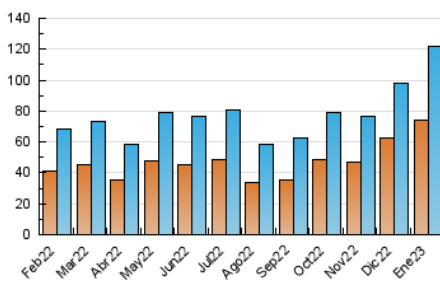

4.3 Por meses

N. únicos / Visitas (x 1000)