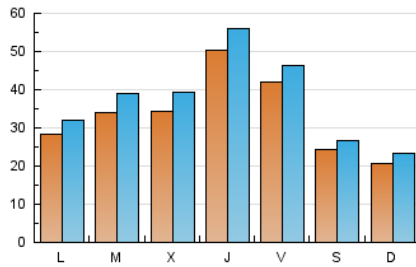

eldiadelarioja.es

1. Cifras totales y promedios (Nacional)

MES - AÑO	NAVEGADORES UNICOS	VISITAS	PAGINAS
Enero - 2023	66.980	114.459	187.693
PROMEDIO DIARIO	3.289	3.692	6.055
PROMEDIO LUNES-VIERNES	3.719	4.190	6.929
PROMEDIO SABADO-DOMINGO	2.238	2.474	3.917
PAGINAS / VISITAS	1,64		
DURACION MEDIA VISITAS	0:00:57		
DURACION MEDIA PAGINAS	0:01:30		

2. Secciones (Nacional)

	PAGINAS	%
HOME	41.257	21.98 %
RESTO	146.436	78.02 %

3. Por día del mes (Nacional)

Día	N. únicos	Visitas	Páginas	Día	N. únicos	Visitas	Páginas	Día	N. únicos	Visitas	Páginas
1	1.671	1.845	2.628	11	2.048	2.390	4.225	21	2.304	2.501	4.093
2	2.212	2.499	4.001	12	4.233	4.650	7.098	22	2.078	2.329	4.064
3	3.449	3.921	6.272	13	4.600	5.055	7.729	23	2.317	2.647	4.831
4	3.257	3.682	5.788	14	2.683	2.934	4.631	24	3.928	4.438	7.016
5	3.075	3.402	7.773	15	2.477	2.758	4.260	25	4.615	5.291	8.197
6	2.428	2.650	5.256	16	3.817	4.256	7.183	26	9.777	10.881	15.687
7	1.930	2.143	3.529	17	3.175	3.572	6.141	27	6.608	7.148	9.987
8	1.559	1.744	2.832	18	3.823	4.370	7.375	28	2.825	3.078	4.526
9	1.880	2.186	3.973	19	3.067	3.475	6.226	29	2.613	2.937	4.694
10	2.054	2.372	4.079	20	3.184	3.666	7.871	30	3.898	4.404	7.191
								31	4.378	5.235	8.537

4. Gráficas (Nacional)

4.1 Por día de la semana (promedio)

N. únicos / Visitas (x 100)

Páginas (x 100)

4.2 Por franja horaria (promedio)

Visitas_ (x 1000)

Páginas (x 1000)

4.3 Por meses