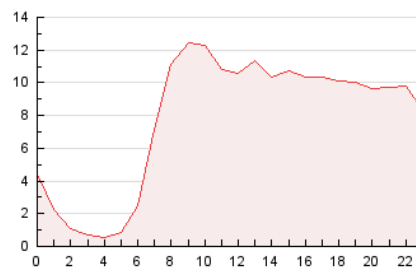

2. Secciones (Nacional)

	PAGINAS	%
HOME	41.257	21.98 %
RESTO	146.436	78.02 %

3. Por día del mes (Nacional)

Día	N. únicos	Visitas	Páginas	Día	N. únicos	Visitas	Páginas	Día	N. únicos	Visitas	Páginas
1	1.671	1.845	2.628	11	2.048	2.390	4.225	21	2.304	2.501	4.093
2	2.212	2.499	4.001	12	4.233	4.650	7.098	22	2.078	2.329	4.064
3	3.449	3.921	6.272	13	4.600	5.055	7.729	23	2.317	2.647	4.831
4	3.257	3.682	5.788	14	2.683	2.934	4.631	24	3.928	4.438	7.016
5	3.075	3.402	7.773	15	2.477	2.758	4.260	25	4.615	5.291	8.197
6	2.428	2.650	5.256	16	3.817	4.256	7.183	26	9.777	10.881	15.687
7	1.930	2.143	3.529	17	3.175	3.572	6.141	27	6.608	7.148	9.987
8	1.559	1.744	2.832	18	3.823	4.370	7.375	28	2.825	3.078	4.526
9	1.880	2.186	3.973	19	3.067	3.475	6.226	29	2.613	2.937	4.694
10	2.054	2.372	4.079	20	3.184	3.666	7.871	30	3.898	4.404	7.191
								31	4.378	5.235	8.537

4. Gráficas (Nacional)

4.1 Por día de la semana (promedio)

N. únicos / Visitas (x 100)

Páginas (x 100)

4.2 Por franja horaria (promedio)

Visitas_ (x 1000)

Páginas (x 1000)

4.3 Por meses