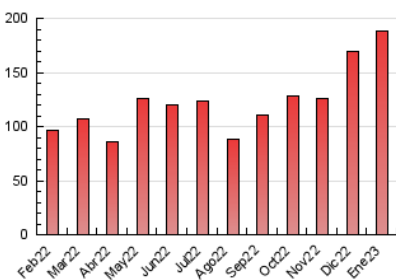

2. Secciones (Nacional)

	PAGINAS	%
HOME	41.257	21.98 %
RESTO	146.436	78.02 %

3. Por día del mes (Nacional)

Día	N. únicos	Visitas	Páginas	Día	N. únicos	Visitas	Páginas	Día	N. únicos	Visitas	Páginas
1	1.671	1.845	2.628	11	2.048	2.390	4.225	21	2.304	2.501	4.093
2	2.212	2.499	4.001	12	4.233	4.650	7.098	22	2.078	2.329	4.064
3	3.449	3.921	6.272	13	4.600	5.055	7.729	23	2.317	2.647	4.831
4	3.257	3.682	5.788	14	2.683	2.934	4.631	24	3.928	4.438	7.016
5	3.075	3.402	7.773	15	2.477	2.758	4.260	25	4.615	5.291	8.197
6	2.428	2.650	5.256	16	3.817	4.256	7.183	26	9.777	10.881	15.687
7	1.930	2.143	3.529	17	3.175	3.572	6.141	27	6.608	7.148	9.987
8	1.559	1.744	2.832	18	3.823	4.370	7.375	28	2.825	3.078	4.526
9	1.880	2.186	3.973	19	3.067	3.475	6.226	29	2.613	2.937	4.694
10	2.054	2.372	4.079	20	3.184	3.666	7.871	30	3.898	4.404	7.191
								31	4.378	5.235	8.537

4. Gráficas (Nacional)

4.1 Por día de la semana (promedio)

N. únicos / Visitas (x 100)

Páginas (x 100)

4.2 Por franja horaria (promedio)

Visitas_ (x 1000)

Páginas (x 1000)

4.3 Por meses

N. únicos / Visitas (x 1000)

Páginas (x 1000)

5. Observaciones

Este Medio Electrónico de Comunicación ha sido medido por la herramienta Google Analytics de Google (Universal Analytics)

6. Definiciones básicas (Para más información ver Normas Técnicas para el Control de los Medios Electrónicos de Comunicación)

Visita:

Una secuencia ininterrumpida de páginas servidas a un usuario válido. Si dicho usuario no realiza peticiones de páginas en un periodo de tiempo (30 min) la siguiente petición constituirá el inicio de una nueva visita.