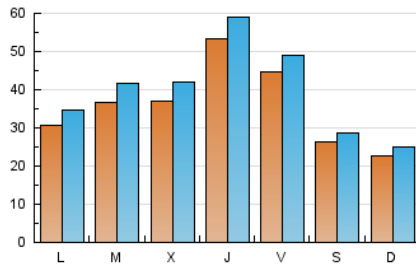

eldiadelarioja.es

1. Cifras totales y promedios (Nacional e Internacional)

MES - AÑO	NAVEGADORES UNICOS	VISITAS	PAGINAS
Enero - 2023	73.712	122.253	197.286
PROMEDIO DIARIO	3.530	3.944	6.364
PROMEDIO LUNES-VIERNES	3.985	4.467	7.274
PROMEDIO SABADO-DOMINGO	2.418	2.664	4.141
PAGINAS / VISITAS	1,61		
DURACION MEDIA VISITAS	0:00:55		
DURACION MEDIA PAGINAS	0:01:30		

2. Secciones (Nacional e Internacional)

	PAGINAS	%
HOME	42.143	21.36 %
RESTO	155.143	78.64 %

3. Por día del mes (Nacional e Internacional)

Día	N. únicos	Visitas	Páginas	Día	N. únicos	Visitas	Páginas	Día	N. únicos	Visitas	Páginas
1	1.806	1.990	2.788	11	2.243	2.591	4.456	21	2.476	2.685	4.312
2	2.450	2.751	4.294	12	4.482	4.906	7.405	22	2.276	2.533	4.313
3	3.689	4.166	6.575	13	4.847	5.312	8.025	23	2.561	2.908	5.261
4	3.538	3.974	6.137	14	2.884	3.148	4.869	24	4.179	4.696	7.365
5	3.327	3.657	8.223	15	2.685	2.977	4.538	25	4.926	5.614	8.583
6	2.647	2.880	5.515	16	4.069	4.524	7.544	26	10.217	11.316	16.207
7	2.066	2.284	3.689	17	3.445	3.855	6.486	27	6.901	7.471	10.363
8	1.716	1.905	3.014	18	4.098	4.656	7.718	28	3.043	3.303	4.780
9	2.076	2.388	4.203	19	3.341	3.771	6.598	29	2.814	3.153	4.963
10	2.257	2.579	4.311	20	3.449	3.943	8.196	30	4.214	4.737	7.587
								31	4.713	5.580	8.968

4. Gráficas (Nacional e Internacional)

4.1 Por día de la semana (promedio)

N. únicos / Visitas (x 100)

Páginas (x 100)

4.2 Por franja horaria (promedio)

Visitas__ (x 1000)

Páginas (x 1000)

4.3 Por meses