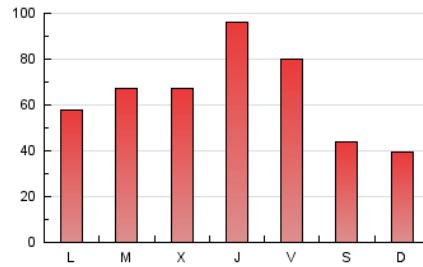

eldiadelarioja.es

1. Cifras totales y promedios (Nacional e Internacional)

MES - AÑO	NAVEGADORES UNICOS	VISITAS	PAGINAS
Enero - 2023	73.712	122.253	197.286
PROMEDIO DIARIO	3.530	3.944	6.364
PROMEDIO LUNES-VIERNES	3.985	4.467	7.274
PROMEDIO SABADO-DOMINGO	2.418	2.664	4.141
PAGINAS / VISITAS	1,61		
DURACION MEDIA VISITAS	0:00:55		
DURACION MEDIA PAGINAS	0:01:30		

2. Secciones (Nacional e Internacional)

	PAGINAS	%
HOME	42.143	21.36 %
RESTO	155.143	78.64 %

3. Por día del mes (Nacional e Internacional)

Día	N. únicos	Visitas	Páginas	Día	N. únicos	Visitas	Páginas	Día	N. únicos	Visitas	Páginas
1	1.806	1.990	2.788	11	2.243	2.591	4.456	21	2.476	2.685	4.312
2	2.450	2.751	4.294	12	4.482	4.906	7.405	22	2.276	2.533	4.313
3	3.689	4.166	6.575	13	4.847	5.312	8.025	23	2.561	2.908	5.261
4	3.538	3.974	6.137	14	2.884	3.148	4.869	24	4.179	4.696	7.365
5	3.327	3.657	8.223	15	2.685	2.977	4.538	25	4.926	5.614	8.583
6	2.647	2.880	5.515	16	4.069	4.524	7.544	26	10.217	11.316	16.207
7	2.066	2.284	3.689	17	3.445	3.855	6.486	27	6.901	7.471	10.363
8	1.716	1.905	3.014	18	4.098	4.656	7.718	28	3.043	3.303	4.780
9	2.076	2.388	4.203	19	3.341	3.771	6.598	29	2.814	3.153	4.963
10	2.257	2.579	4.311	20	3.449	3.943	8.196	30	4.214	4.737	7.587
								31	4.713	5.580	8.968

4. Gráficas (Nacional e Internacional)

4.1 Por día de la semana (promedio)

N. únicos / Visitas (x 100)

Páginas (x 100)

4.2 Por franja horaria (promedio)

Visitas__ (x 1000)

Páginas (x 1000)

4.3 Por meses