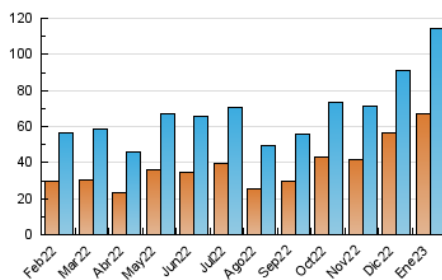

2. Secciones (Nacional)

	PAGINAS	%
HOME	41.257	21.98 %
RESTO	146.436	78.02 %

3. Por día del mes (Nacional)

Día	N. únicos	Visitas	Páginas	Día	N. únicos	Visitas	Páginas	Día	N. únicos	Visitas	Páginas
1	1.671	1.845	2.628	11	2.048	2.390	4.225	21	2.304	2.501	4.093
2	2.212	2.499	4.001	12	4.233	4.650	7.098	22	2.078	2.329	4.064
3	3.449	3.921	6.272	13	4.600	5.055	7.729	23	2.317	2.647	4.831
4	3.257	3.682	5.788	14	2.683	2.934	4.631	24	3.928	4.438	7.016
5	3.075	3.402	7.773	15	2.477	2.758	4.260	25	4.615	5.291	8.197
6	2.428	2.650	5.256	16	3.817	4.256	7.183	26	9.777	10.881	15.687
7	1.930	2.143	3.529	17	3.175	3.572	6.141	27	6.608	7.148	9.987
8	1.559	1.744	2.832	18	3.823	4.370	7.375	28	2.825	3.078	4.526
9	1.880	2.186	3.973	19	3.067	3.475	6.226	29	2.613	2.937	4.694
10	2.054	2.372	4.079	20	3.184	3.666	7.871	30	3.898	4.404	7.191
								31	4.378	5.235	8.537

4. Gráficas (Nacional)

4.1 Por día de la semana (promedio)

N. únicos / Visitas (x 100)

Páginas (x 100)

4.2 Por franja horaria (promedio)

Visitas_ (x 1000)

Páginas (x 1000)

4.3 Por meses

N. únicos / Visitas (x 1000)

Páginas (x 1000)

5. Observaciones

Este Medio Electrónico de Comunicación ha sido medido por la herramienta Google Analytics de Google (Universal Analytics)

6. Definiciones básicas (Para más información ver Normas Técnicas para el Control de los Medios Electrónicos de Comunicación)

Visita:

Una secuencia ininterrumpida de páginas servidas a un usuario válido. Si dicho usuario no realiza peticiones de páginas en un periodo de tiempo (30 min) la siguiente petición constituirá el inicio de una nueva visita.