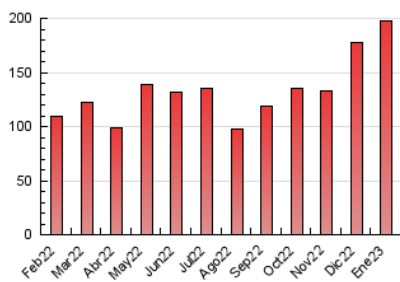

Páginas (x 1000)