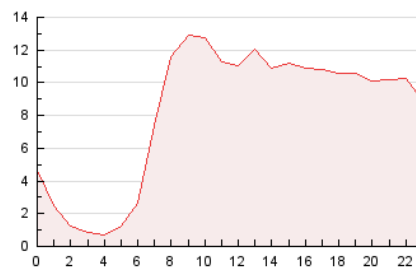

2. Secciones (Nacional e Internacional)

	PAGINAS	%
HOME	42.143	21.36 %
RESTO	155.143	78.64 %

3. Por día del mes (Nacional e Internacional)

Día	N. únicos	Visitas	Páginas	Día	N. únicos	Visitas	Páginas	Día	N. únicos	Visitas	Páginas
1	1.806	1.990	2.788	11	2.243	2.591	4.456	21	2.476	2.685	4.312
2	2.450	2.751	4.294	12	4.482	4.906	7.405	22	2.276	2.533	4.313
3	3.689	4.166	6.575	13	4.847	5.312	8.025	23	2.561	2.908	5.261
4	3.538	3.974	6.137	14	2.884	3.148	4.869	24	4.179	4.696	7.365
5	3.327	3.657	8.223	15	2.685	2.977	4.538	25	4.926	5.614	8.583
6	2.647	2.880	5.515	16	4.069	4.524	7.544	26	10.217	11.316	16.207
7	2.066	2.284	3.689	17	3.445	3.855	6.486	27	6.901	7.471	10.363
8	1.716	1.905	3.014	18	4.098	4.656	7.718	28	3.043	3.303	4.780
9	2.076	2.388	4.203	19	3.341	3.771	6.598	29	2.814	3.153	4.963
10	2.257	2.579	4.311	20	3.449	3.943	8.196	30	4.214	4.737	7.587
								31	4.713	5.580	8.968

4. Gráficas (Nacional e Internacional)

4.1 Por día de la semana (promedio)

N. únicos / Visitas (x 100)

Páginas (x 100)

4.2 Por franja horaria (promedio)

Visitas__ (x 1000)

Páginas (x 1000)

4.3 Por meses