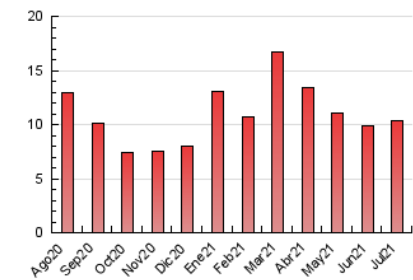

#### 3. Por día del mes (Nacional)

Día	N. únicos	Visitas	Páginas	Día	N. únicos	Visitas	Páginas	Día	N. únicos	Visitas	Páginas
1	267	285	384	11	515	532	677	21	307	330	462
2	323	338	467	12	179	200	278	22	128	137	202
3	656	674	837	13	170	188	278	23	76	83	178
4	493	505	600	14	163	180	274	24	622	638	730
5	147	161	253	15	92	104	171	25	218	223	277
6	94	107	178	16	83	93	153	26	149	157	252
7	75	86	154	17	339	348	425	27	95	104	204
8	95	110	224	18	191	199	279	28	78	82	152
9	98	114	314	19	138	150	250	29	74	81	154
10	627	660	835	20	111	116	198	30	85	88	164
								31	297	306	368

4. Gráficas (Nacional)

4.1 Por día de la semana (promedio)

N. únicos / Visitas (x 100)

Páginas (x 100)

4.2 Por franja horaria (promedio)

Visitas (x 1000)

Páginas (x 1000)

4.3 Por meses

N. únicos / Visitas (x 1000)

Páginas (x 1000)