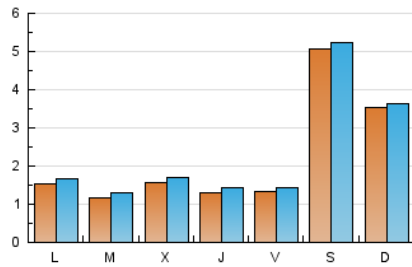

4. Gráficas (Nacional)

4.1 Por día de la semana (promedio)

N. únicos / Visitas (x 100)