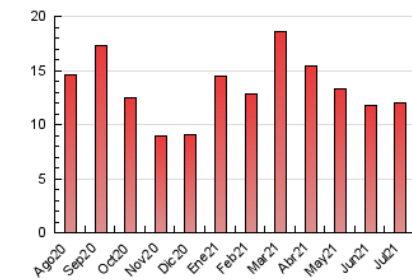

### 3. Por día del mes (Nacional e Internacional)

Día	N. únicos	Visitas	Páginas	Día	N. únicos	Visitas	Páginas	Día	N. únicos	Visitas	Páginas
1	323	343	446	11	554	571	724	21	357	380	517
2	372	390	526	12	221	245	330	22	159	169	236
3	712	730	897	13	217	236	331	23	113	122	217
4	527	540	646	14	200	217	317	24	685	704	804
5	171	185	278	15	126	139	223	25	255	260	327
6	116	130	201	16	123	135	200	26	197	205	305
7	107	118	187	17	404	414	494	27	144	154	258
8	134	151	268	18	241	251	342	28	108	113	187
9	144	162	371	19	182	197	302	29	108	116	192
10	668	703	890	20	173	178	269	30	124	129	216
								31	353	365	444

4. Gráficas (Nacional e Internacional)

4.1 Por día de la semana (promedio)

N. únicos / Visitas (x 100)

Páginas (x 100)

4.2 Por franja horaria (promedio)

Visitas (x 1000)

Páginas (x 1000)

4.3 Por meses

N. únicos / Visitas (x 1000)

Páginas (x 1000)