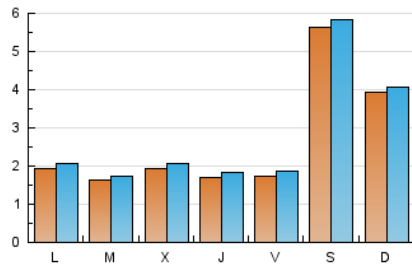

4. Gráficas (Nacional e Internacional)

4.1 Por día de la semana (promedio)

N. únicos / Visitas (x 100)