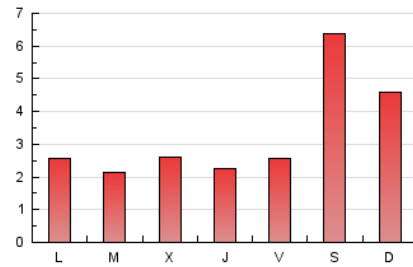

#### 1. Cifras totales y promedios (Nacional)

MES - AÑO	NAVEGADORES UNICOS	VISITAS	PAGINAS
Julio - 2021	5.418	7.379	10.372
<b>PROMEDIO DIARIO</b>	<b>225</b>	<b>238</b>	<b>335</b>
<b>PROMEDIO LUNES-VIERNES</b>	<b>138</b>	<b>150</b>	<b>243</b>
<b>PROMEDIO SABADO-DOMINGO</b>	<b>440</b>	<b>454</b>	<b>559</b>
<b>PAGINAS / VISITAS</b>	<b>1,41</b>		
<b>DURACION MEDIA VISITAS</b>	<b>0:00:53</b>		
<b>DURACION MEDIA PAGINAS</b>	<b>0:02:11</b>		

#### 2. Secciones (Nacional)

	PAGINAS	%
<b>HOME</b>	1.047	10.09 %
<b>RESTO</b>	9.325	89.91 %

#### 3. Por día del mes (Nacional)

Día	N. únicos	Visitas	Páginas	Día	N. únicos	Visitas	Páginas	Día	N. únicos	Visitas	Páginas
1	267	285	384	11	515	532	677	21	307	330	462
2	323	338	467	12	179	200	278	22	128	137	202
3	656	674	837	13	170	188	278	23	76	83	178
4	493	505	600	14	163	180	274	24	622	638	730
5	147	161	253	15	92	104	171	25	218	223	277
6	94	107	178	16	83	93	153	26	149	157	252
7	75	86	154	17	339	348	425	27	95	104	204
8	95	110	224	18	191	199	279	28	78	82	152
9	98	114	314	19	138	150	250	29	74	81	154
10	627	660	835	20	111	116	198	30	85	88	164
								31	297	306	368

4. Gráficas (Nacional)

4.1 Por día de la semana (promedio)

N. únicos / Visitas (x 100)

Páginas (x 100)

4.2 Por franja horaria (promedio)

Visitas (x 1000)

Páginas (x 1000)

4.3 Por meses