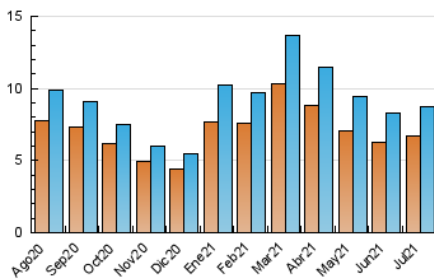

4.3 Por meses

N. únicos / Visitas (x 1000)