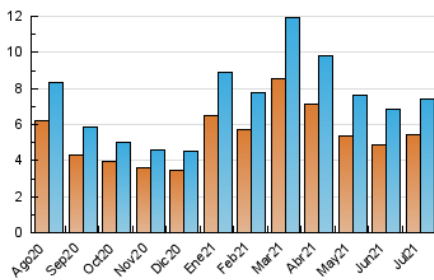

#### 3. Por día del mes (Nacional)

Día	N. únicos	Visitas	Páginas	Día	N. únicos	Visitas	Páginas	Día	N. únicos	Visitas	Páginas
1	267	285	384	11	515	532	677	21	307	330	462
2	323	338	467	12	179	200	278	22	128	137	202
3	656	674	837	13	170	188	278	23	76	83	178
4	493	505	600	14	163	180	274	24	622	638	730
5	147	161	253	15	92	104	171	25	218	223	277
6	94	107	178	16	83	93	153	26	149	157	252
7	75	86	154	17	339	348	425	27	95	104	204
8	95	110	224	18	191	199	279	28	78	82	152
9	98	114	314	19	138	150	250	29	74	81	154
10	627	660	835	20	111	116	198	30	85	88	164
								31	297	306	368

4. Gráficas (Nacional)

4.1 Por día de la semana (promedio)

N. únicos / Visitas (x 100)

Páginas (x 100)

4.2 Por franja horaria (promedio)

Visitas (x 1000)

Páginas (x 1000)

4.3 Por meses

N. únicos / Visitas (x 1000)

Páginas (x 1000)